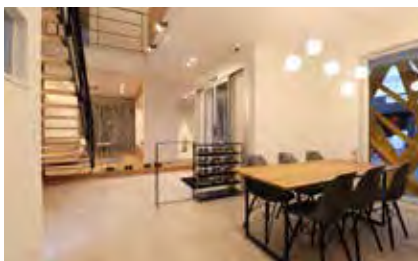

登美ヶ丘展示場 CROSS(クロス)

株式会社 楓工務店

間接照明で演出するやわらかい光

2階だけで完結する洗濯動線や充実した収納スペースなどデザイン性だけでなく暮らしやすさにもこだわった等身大のモデルハウス。
お客様をお迎える上質な空間に間接照明はやわらかな光を演出したり、部屋の大きさを広く見せるなどさまざまな印象を与えてくれます。

ロビー

寝室

洗面室

外観

優しい光で包み込まれた ホテルライクで明るい住まい

全体を通して、やわらかな光の間接照明を採用し、ダウンライトは大きさ、色をインテリアと合わせて配置。洗面化粧台の上部にも間接照明を設置することで明るく上質な空間になりました。また、外観は印象的な格子と光が幻想的な雰囲気を演出します。

あかりのこだわりポイント

- 1 随所に設けられたやわらかな光の間接照明
- 2 素材をより美しく魅せる照明計画
- 3 光があふれる幻想的なファサード