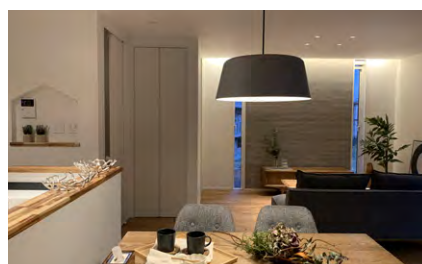

あかりと共に生きる家

ヴェル・ハウジング株式会社

部屋の随所で光と影が織りなす際立たつ演出

多彩な灯りの組み合わせによって、生活シーンに合わせた空間を演出。住まう人が時の移ろいを感じながら穏やかに暮らせる家をめざしました。壁や天井を照らす柔らかな間接光からは、住まう人の生活に寄り添うあたたかさが感じられます。

リビング

リビングダイニング

リビングダイニング

玄関

必要な灯りだけを取り入れた洗練されたくつろぎ空間

リビングのコーニス照明のあかりは夜が更けるにつれて、明るさを絞ることで心地よい眠りにつながります。ロングカウンターには、スリット窓と平行にスタイリッシュな照明を設置。無駄のないダウンライトの配置によってすっきりとした天井面を実現。

あかりのこだわりポイント

- 1 光源を隠して壁面を照らすコーニス照明
- 2 ふんわりと料理を照らす食卓上のペンダントライト
- 3 キッチン天井に仕込んだコーブ照明のなめらかな光