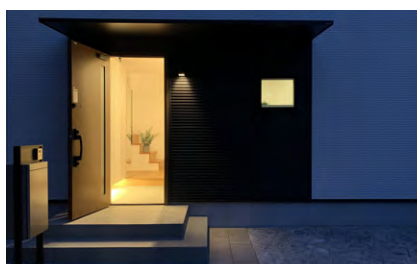

あかりと共に生きる家

ヴェル・ハウジング株式会社

部屋の随所で光と影が織りなす際立たつ演出

多彩な灯りの組み合わせによって、生活シーンに合わせた空間を演出。住まう人が時の移ろいを感じながら穏やかに暮らせる家をめざしました。壁や天井を照らす柔らかな間接光からは、住まう人の生活に寄り添うあたたかさが感じられます。

リビング

リビングダイニング

リビングダイニング

玄関

必要な灯りだけを取り入れた洗練されたくつろぎ空間

リビングのコーニス照明のあかりは夜が更けるにつれて、明るさを絞ることで心地よい眠りにつながります。ロングカウンターには、スリット窓と平行にスタイリッシュな照明を設置。無駄のないダウンライトの配置によってすっきりとした天井面を実現。

あかりのこだわりポイント

- 1 光源を隠して壁面を照らすコーニス照明
- 2 ふんわりと料理を照らす食卓上のペンダントライト
- 3 キッチン天井に仕込んだコーブ照明のなめらかな光