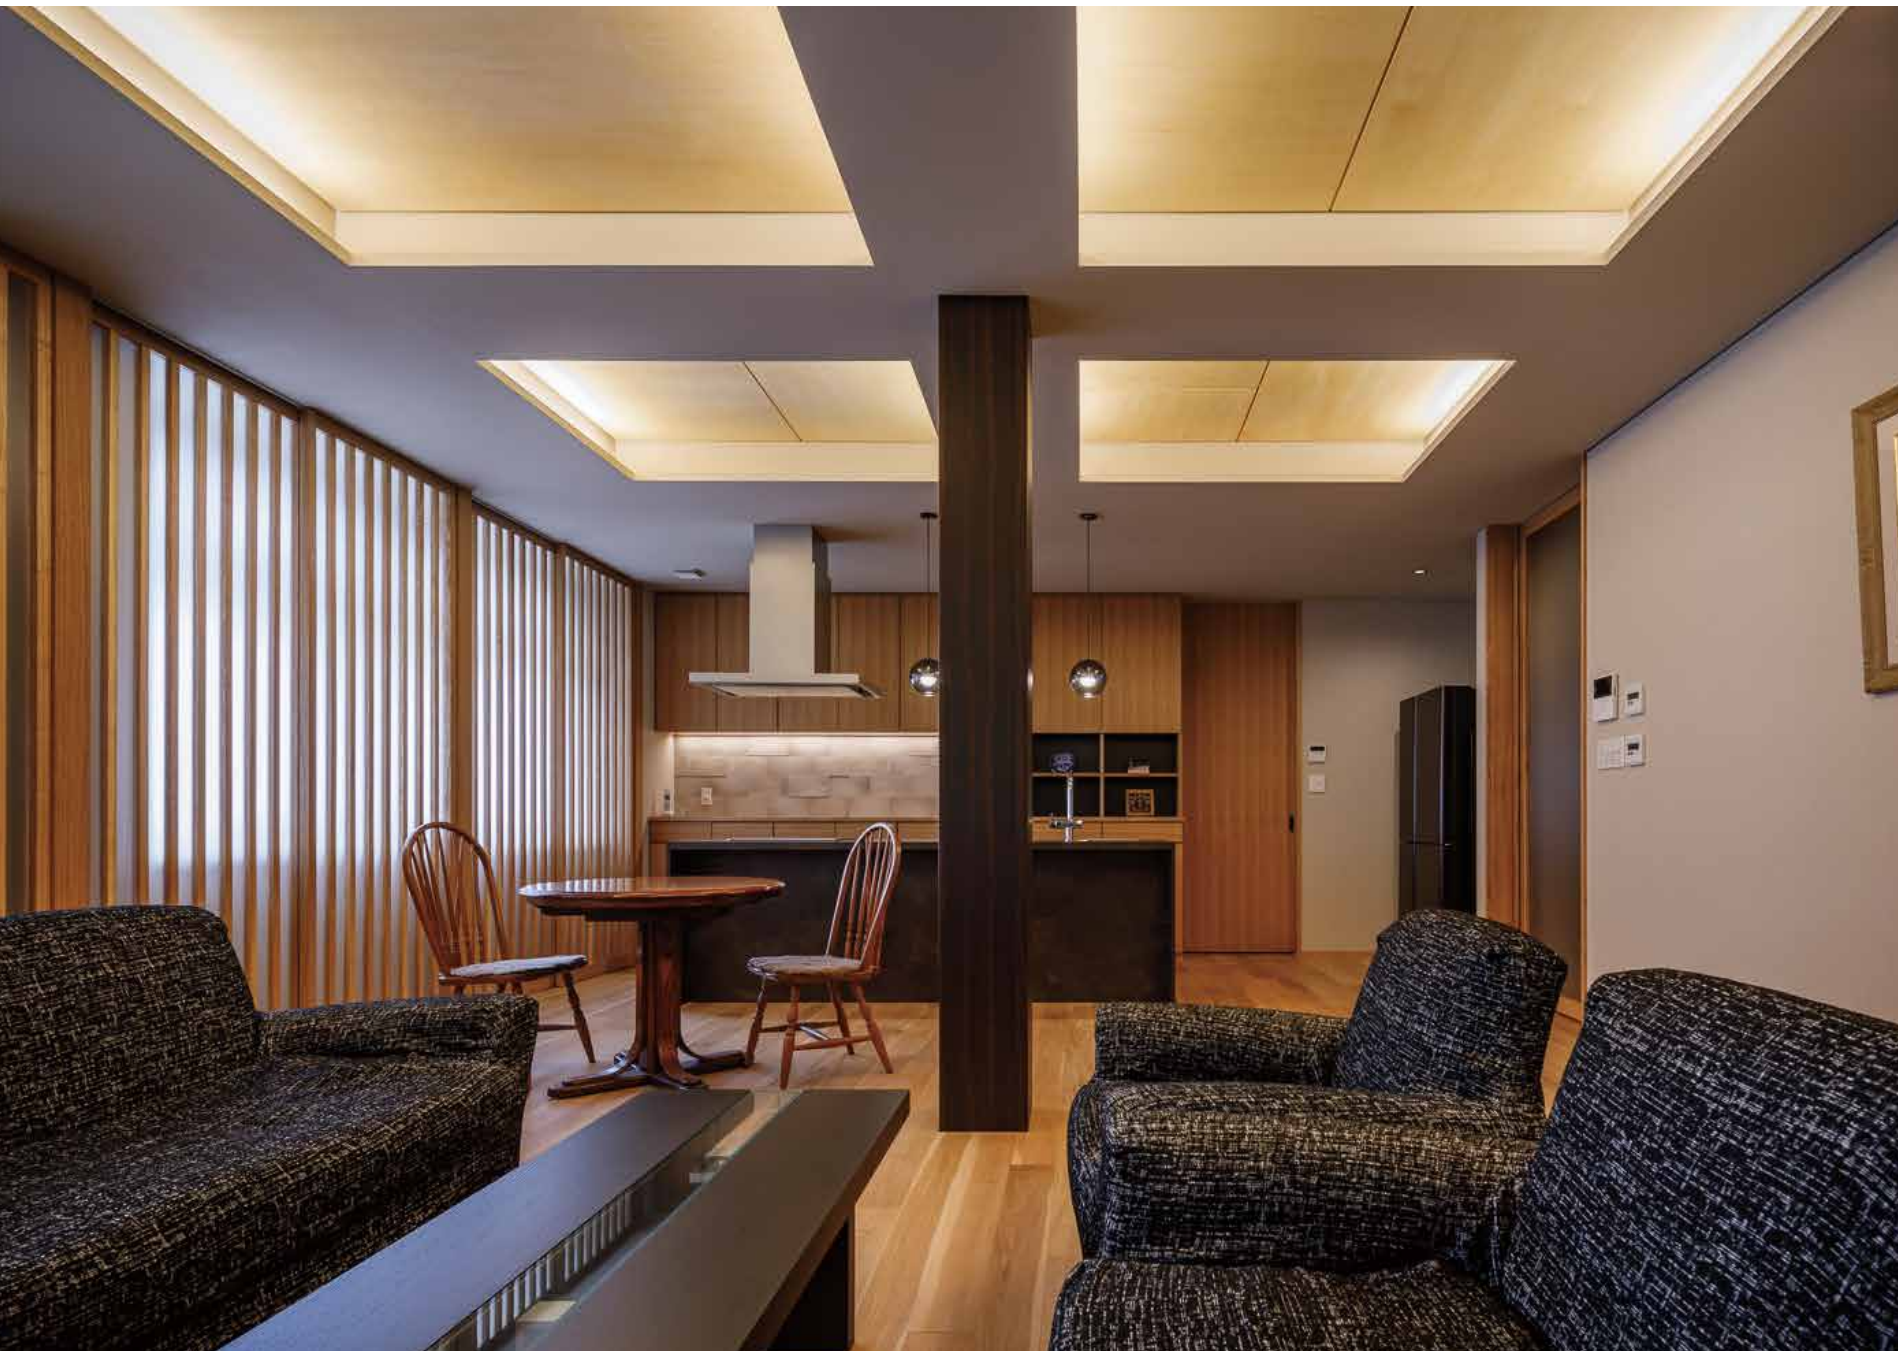

リフォーム賞

魅せる家

株式会社 スタジオパートスリー

間接照明のやさしい光が美しい空間を演出します。

クリニックから住宅にリノベーション。

間接照明のやさしい光とアイキャッチのペンダントが落ち着いた印象を醸し出し、デザインを引き立たせます。

1 ダイニングキッチン

建築部材照明 ベーシックライン照明 ハイパワータイプ / ペンダント ガラスセードタイプ LEDフラットランプ交換型

2 フリールーム

建築部材照明 ベーシックライン照明 ハイパワータイプ

3 フリールーム

建築部材照明 ベーシックライン照明 ハイパワータイプ

4 トイレ

建築化照明 ベーシックライン照明 スタンダードタイプ

あかりのこだわりポイント

1 リビングダイニング / ダイニングキッチン

クリニックとして稼働していた建物を住まいへとリフォームしました。内障子を各室に施すことにより、外からの自然光は柔らかく、室内の照明も間接照明を中心にすることでバランスよく仕上がりました。ダイニングキッチンは間接照明が落ち着いたカラーリングのインテリアをより一層引き立たせます。

2 フリールーム

自然光と間接照明の両方を生かし、絵画を際立たせることができました。

3 フリールーム

内と外両方のギャラリースペース。直接光が無いので、ガラスに反射せず見せたいものが「魅せたいもの」へ。