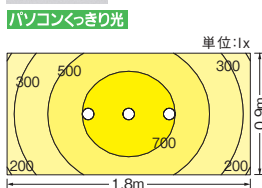

ダウンライト
XAD31802 CQ1 (拡散・電球色時)

集光・昼白色

ランプ中心部に配置した昼白色のLEDのみが点灯。テーブル面をしっかり明るく。

ダウンライト
XAD31802 CQ1 (集光・昼白色時)

[照度分布図計算条件] 天井高さ: 2.4m / 計算面高さ: 0.7m / 反射率: 考慮せず / 保守率: 1.0

パソコンくっきり光

パソコンの文字を読みやすく。
集光ながら広角配光設計で、照り返しにも配慮。