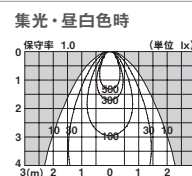

ダウンライトXAD31802CQ1