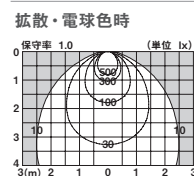

ダウンライトXAD31802CQ1