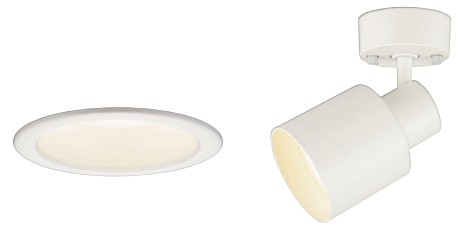

ダウンライト
XAD31802 CQ1 (拡散・電球色時)

集光・昼白色

ランプ中心部に配置した昼白色のLEDのみが点灯。テーブル面をしっかり明るく。

ダウンライト
XAD31802 CQ1 (集光・昼白色時)

[照度分布図計算条件] 天井高さ: 2.4m / 計算面高さ: 0.7m / 反射率: 考慮せず / 保守率: 1.0

パソコンくっきり光

パソコンの文字を読みやすく。
集光ながら広角配光設計で、照り返しにも配慮。

壁スイッチの切り替えで、瞬時にパソコン作業に適したあかり環境に。
ダイニングやリビングでの在宅ワークにおすすめです。

昼白色
5000K
(Duv-4)

約5000Kの色温度と赤紫色を鮮やかに見せる色偏差* (Duv-4)で黒色を際立たせ、ディスプレイに表示されている文字をより見やすく照らします。

*光源の色を示す指標。プラスになると緑味がかかり、マイナスになると赤紫味がかって見えます。

リビング
学習にも

壁スイッチで
簡単切り替え

切替パターンは2種類。

集光時は昼白色の「パソコンくっきり光」。拡散時は電球色、または普段のあかりにオススメの「温白色」から組み合わせをお選びいただけます。

ダウンライトXAD31802CQ1

定番のダウンライトとスポットライトで、 組み合わせ品名を設定。

光色・配光切替 ダウンライト LEDフラットランプ

(2/21発売) 4月1日より価格を改定します。3月31日までは**橙色**で、4月1日からは**黒色**で価格を表示しています。 ※表示価格はランプ付希望小売価格でランプ別梱包です。

高光密SB形 Ra83		調光不可		
		光色・組み合わせ品名	希望小売価格(税抜) W・lm・lm/W	
<p>埋込高70</p> <p>本体品番(ランプ別売) LGD9100K</p> <p>ブラック</p> <p>本体品番(ランプ別売) LGD9101K</p>	<p>準耐火構造対応</p> <p>拡散 + 集光</p> <p>100形相当</p>	ダウンライト XAD31802CQ1 (本体・LGD9100K + ランプ・LLD40402 CQ1)	21,800円 19,800円	電球色: 8W・700 lm・87.5 lm/W (昼白色: 6W・610 lm)
		ダウンライト XAD31804CQ1 (本体・LGD9100K + ランプ・LLD40404 CQ1)	21,800円 19,800円	電球色: 8W・490 lm・61.2 lm/W (昼白色: 6W・580 lm)
		ダウンライト XAD31812CQ1 (本体・LGD9101K + ランプ・LLD40402 CQ1)	21,800円 19,800円	電球色: 8W・700 lm・87.5 lm/W (昼白色: 6W・610 lm)
		ダウンライト XAD31814CQ1 (本体・LGD9101K + ランプ・LLD40404 CQ1)	21,800円 19,800円	電球色: 8W・490 lm・61.2 lm/W (昼白色: 6W・580 lm)