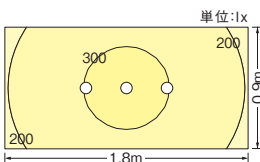

ダウンライト
XAD31802 CQ1 (拡散・電球色時)

集光・昼白色

ランプ中心部に配置した昼白色のLEDのみが点灯。テーブル面をしっかり明るく。

ダウンライト
XAD31802 CQ1 (集光・昼白色時)

[照度分布図計算条件] 天井高さ: 2.4m / 計算面高さ: 0.7m / 反射率: 考慮せず / 保守率: 1.0

パソコンくっきり光

パソコンの文字を読みやすく。
集光ながら広角配光設計で、照り返しにも配慮。