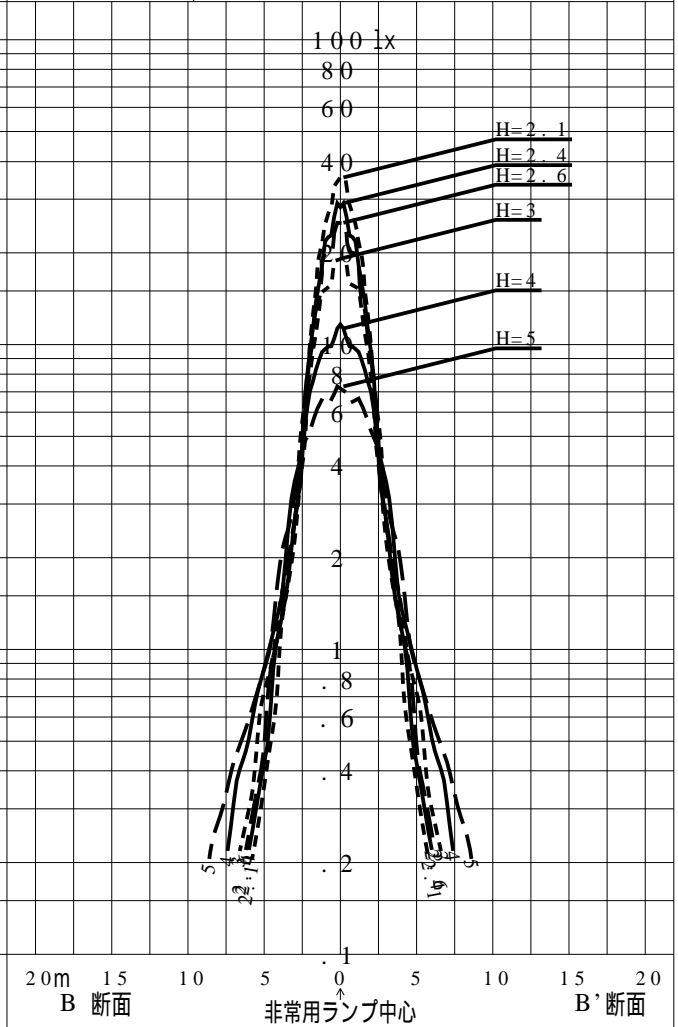

# 非常用照明器具特性

品番	NNCF43755 ( WALL )		
名称			
光源	LED5000 / 97 / 435		
管理番号	K0185274(0) DB1		
光束	870lm x 1.00		
保守率	0.92		
適用品番	設計照度Eを得るための読取照度		
	E = 2.0	E = 1.0	E = 0.5
NNCF43755 ( WALL )	2.5	1.2	0.6
備考	非常点灯時の照度 ( 60分後 )		

品番	NNCF43755 (WALL)				
名称					
光源	LED5000/97/435				
管理番号	K0185274( 0)DB 1				
光束	870.0 1 m * 1.00			備考	非常点灯時の照度 (60分後)
保守率	0.92				

非常灯配置表

器具取付高さ (m)																				
単体配置																				
直線配置																				
四角配置																				
壁からの距離 (最大)																				

器具取付高さ (m)																				
単体配置																				
直線配置																				
四角配置																				
壁からの距離 (最大)																				

器具取付高さ (m)																				
単体配置																				
直線配置																				
四角配置																				
壁からの距離 (最大)																				

階段配置表

器具取付高さ (m)			1.0	1.5	2.0	2.5	3.0	4.0	5.0	6.0	7.0	8.0
Y=1.0 (m)	2.0Lx	X+	5.4	6.4	7.1	7.8	8.4	9.1	9.2	9.0	0.3	0.1
		X-	0.1	0.1	0.1	0.1	0.3	0.2	0.2	0.2	0.2	0.0
Y=1.5 (m)	2.0Lx	X+	6.7	8.0	9.0	9.9	10.6	11.8	12.5	13.0	13.1	13.0
		X-	0.1	0.1	0.2	0.3	0.2	0.2	0.2	0.2	0.2	0.0
Y=2.0 (m)	2.0Lx	X+	4.6	5.8	6.8	7.7	8.3	9.0	9.1	8.6	0.3	0.1
		X-	0.1	0.1	0.1	0.2	0.3	0.3	0.2	0.2	0.2	0.0
	1.0Lx	X+	6.4	7.7	8.7	9.6	10.4	11.7	12.5	13.0	13.1	13.0