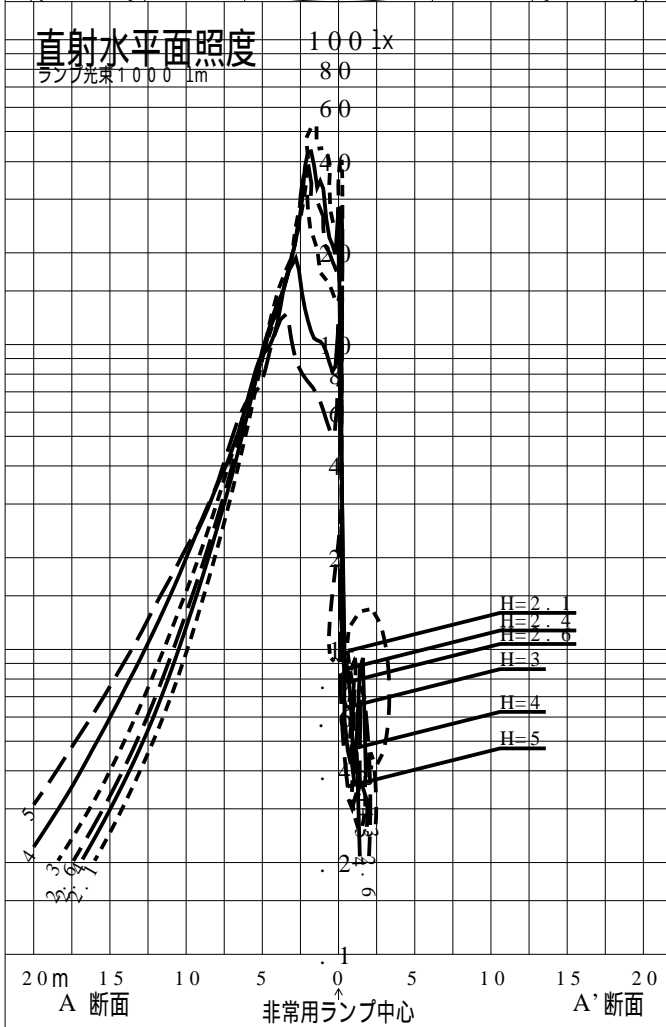

# 非常用照明器具特性

品番	NNCF43755 ( WALL )		
名称			
光源	LED5000 / 97 / 435		
管理番号	K0185274(0) DB1		
光束	870lm x 1.00		
保守率	0.92		
適用品番	設計照度Eを得るための読取照度		
	E = 2.0	E = 1.0	E = 0.5
NNCF43755 ( WALL )	2.5	1.2	0.6
備考	非常点灯時の照度 ( 60分後 )		

品番	NNCF43755 (WALL)				
名称					
光源	LED5000/97/435				
管理番号	K0185274( 0)DB 1				
光束	870.0 1 m * 1.00			備考	非常点灯時の照度 (60分後)
保守率	0.92				

非常灯配置表

器具取付高さ (m)																				
単体配置																				
直線配置																				
四角配置																				
壁からの距離 (最大)																				

器具取付高さ (m)																				
単体配置																				
直線配置																				
四角配置																				
壁からの距離 (最大)																				

器具取付高さ (m)																				
単体配置																				
直線配置																				
四角配置																				
壁からの距離 (最大)																				

階段配置表

器具取付高さ (m)			1.0	1.5	2.0	2.5	3.0	4.0	5.0	6.0	7.0	8.0
Y=1.0 (m)	2.0Lx	X+	5.4	6.4	7.1	7.8	8.4	9.1	9.2	9.0	0.3	0.1
		X-	0.1	0.1	0.1	0.1	0.3	0.2	0.2	0.2	0.2	0.0
Y=1.5 (m)	2.0Lx	X+	6.7	8.0	9.0	9.9	10.6	11.8	12.5	13.0	13.1	13.0
		X-	0.1	0.1	0.2	0.3	0.2	0.2	0.2	0.2	0.2	0.0
Y=2.0 (m)	2.0Lx	X+	4.6	5.8	6.8	7.7	8.3	9.0	9.1	8.6	0.3	0.1
		X-	0.1	0.1	0.1	0.2	0.3	0.3	0.2	0.2	0.2	0.0
	1.0Lx	X+	6.4	7.7	8.7	9.6	10.4	11.7	12.5	13.0	13.1	13.0