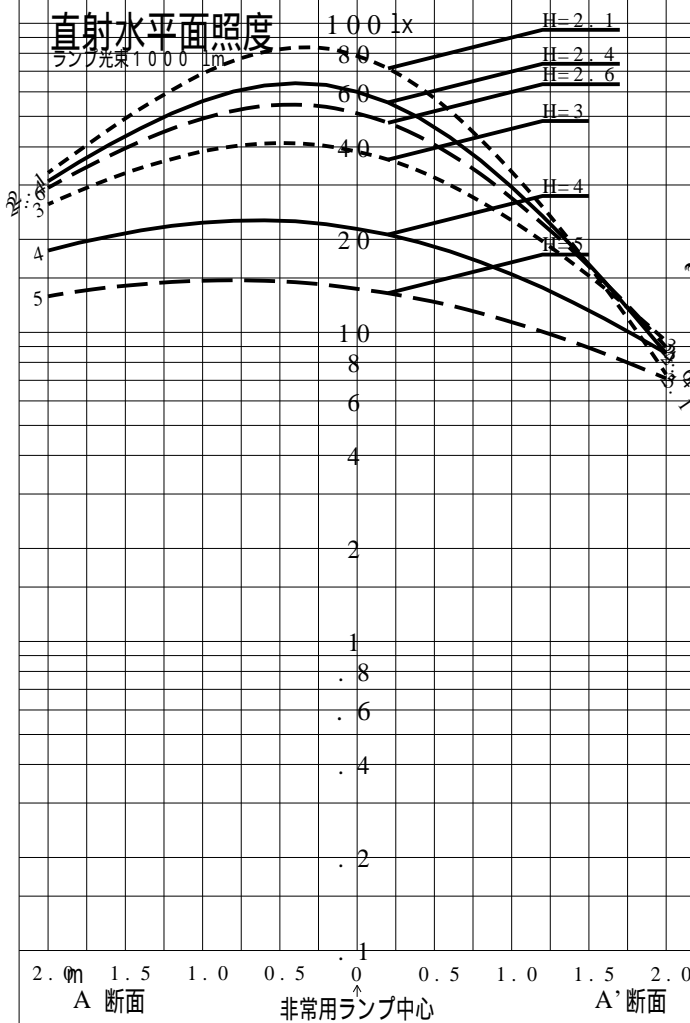

# 非常用照明器具特性

品番	FA01520J		
名称			
光源	LED6500/78/13.7		
管理番号	K0176889(1)DR1		
光束	141m x 1.00		
保守率	0.70		
適用品番	設計照度Eを得るための読取照度		
	E = 2.0	E = 1.0	E = 0.5
FA01520J	208.6	104.3	52.1
備考	非常点灯時の照度 (30分後)		

品番	FA01520J		
名称			
光源	LED6500/78/13.7		
管理番号	K0176889(1)DR1		
光束	13.7lm * 1.00	備考	非常点灯時の照度 (30分後)
保守率	0.70		

非常灯配置表

器具取付高さ (m)																			
単体配置																			
直線配置																			
四角配置																			
壁からの距離 (最大)																			

器具取付高さ (m)																			
単体配置																			
直線配置																			
四角配置																			
壁からの距離 (最大)																			

器具取付高さ (m)																			
単体配置																			
直線配置																			
四角配置																			
壁からの距離 (最大)																			