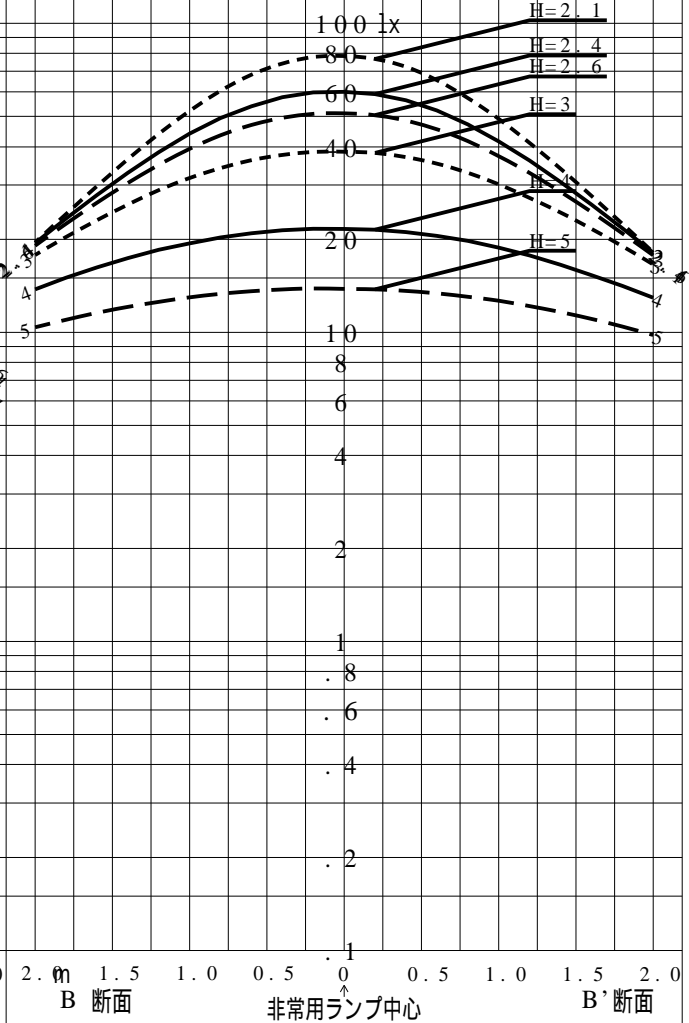

# 非常用照明器具特性

品番	FA01520J		
名称			
光源	LED6500/78/13.7		
管理番号	K0176889(1)DR1		
光束	141m x 1.00		
保守率	0.70		
適用品番	設計照度Eを得るための読取照度		
	E = 2.0	E = 1.0	E = 0.5
FA01520J	208.6	104.3	52.1
備考	非常点灯時の照度 (30分後)		

品番	FA01520J		
名称			
光源	LED6500/78/13.7		
管理番号	K0176889(1)DR1		
光束	13.7lm * 1.00	備考	非常点灯時の照度 (30分後)
保守率	0.70		

非常灯配置表

器具取付高さ (m)																			
単体配置																			
直線配置																			
四角配置																			
壁からの距離 (最大)																			

器具取付高さ (m)																			
単体配置																			
直線配置																			
四角配置																			
壁からの距離 (最大)																			

器具取付高さ (m)																			
単体配置																			
直線配置																			
四角配置																			
壁からの距離 (最大)																			