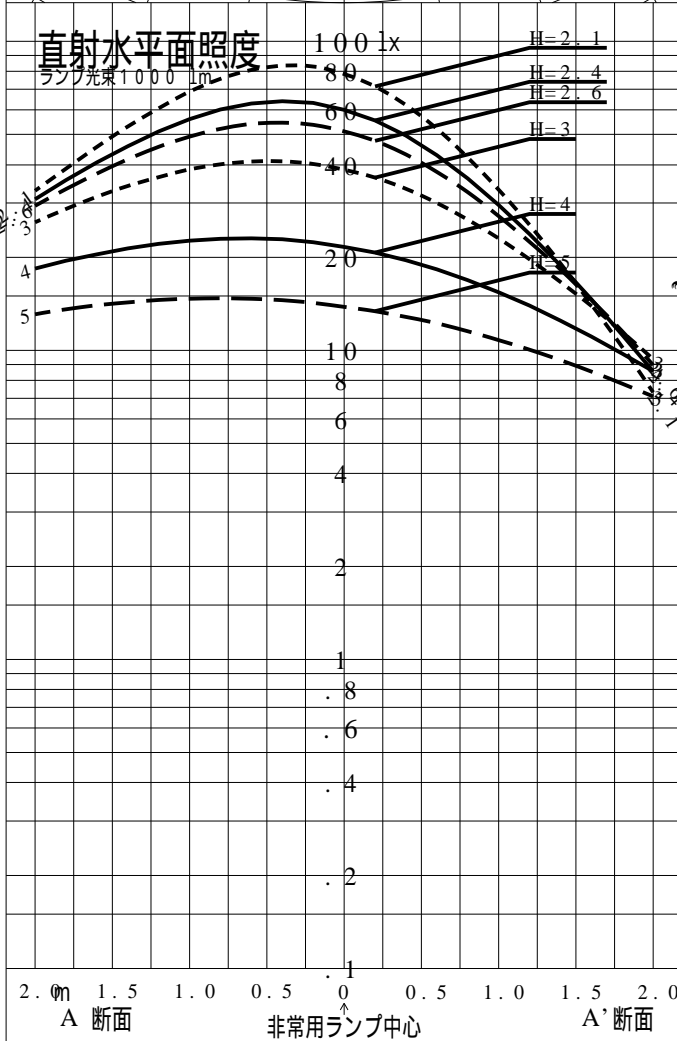

非常用照明器具特性

品番	FA01520J		
名称			
光源	LED6500/78/13.7		
管理番号	K0176889(1)DR1		
光束	14lm × 1.00		
保守率	0.70		
適用品番	設計照度Eを得るための読取照度		
	E = 2.0	E = 1.0	E = 0.5
FA01520J	208.6	104.3	52.1
備考	非常点灯時の照度 (30分後)		

品番	FA01520J		
名称			
光源	LED6500/78/13.7		
管理番号	K0176889(1)DR1		
光束	13.7lm * 1.00	備考	非常点灯時の照度 (30分後)
保守率	0.70		

非常灯配置表

器具取付高さ (m)																			
単体配置																			
直線配置																			
四角配置																			
壁からの距離 (最大)																			

器具取付高さ (m)																			
単体配置																			
直線配置																			
四角配置																			
壁からの距離 (最大)																			

器具取付高さ (m)																			
単体配置																			
直線配置																			
四角配置																			
壁からの距離 (最大)																			