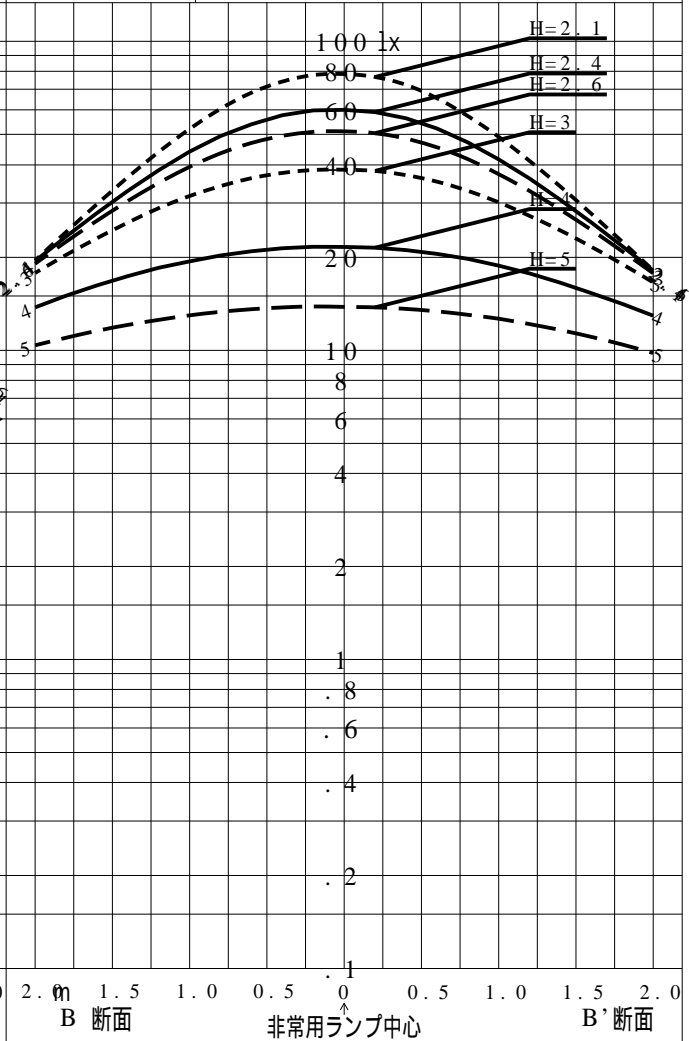

非常用照明器具特性

品番	FA01520J		
名称			
光源	LED6500/78/13.7		
管理番号	K0176889(1)DR1		
光束	14lm × 1.00		
保守率	0.70		
適用品番	設計照度Eを得るための読取照度		
	E = 2.0	E = 1.0	E = 0.5
FA01520J	208.6	104.3	52.1
備考	非常点灯時の照度 (30分後)		

品番	FA01520J		
名称			
光源	LED6500/78/13.7		
管理番号	K0176889(1)DR1		
光束	13.7lm * 1.00	備考	非常点灯時の照度 (30分後)
保守率	0.70		

非常灯配置表

器具取付高さ (m)																			
単体配置																			
直線配置																			
四角配置																			
壁からの距離 (最大)																			

器具取付高さ (m)																			
単体配置																			
直線配置																			
四角配置																			
壁からの距離 (最大)																			

器具取付高さ (m)																			
単体配置																			
直線配置																			
四角配置																			
壁からの距離 (最大)																			