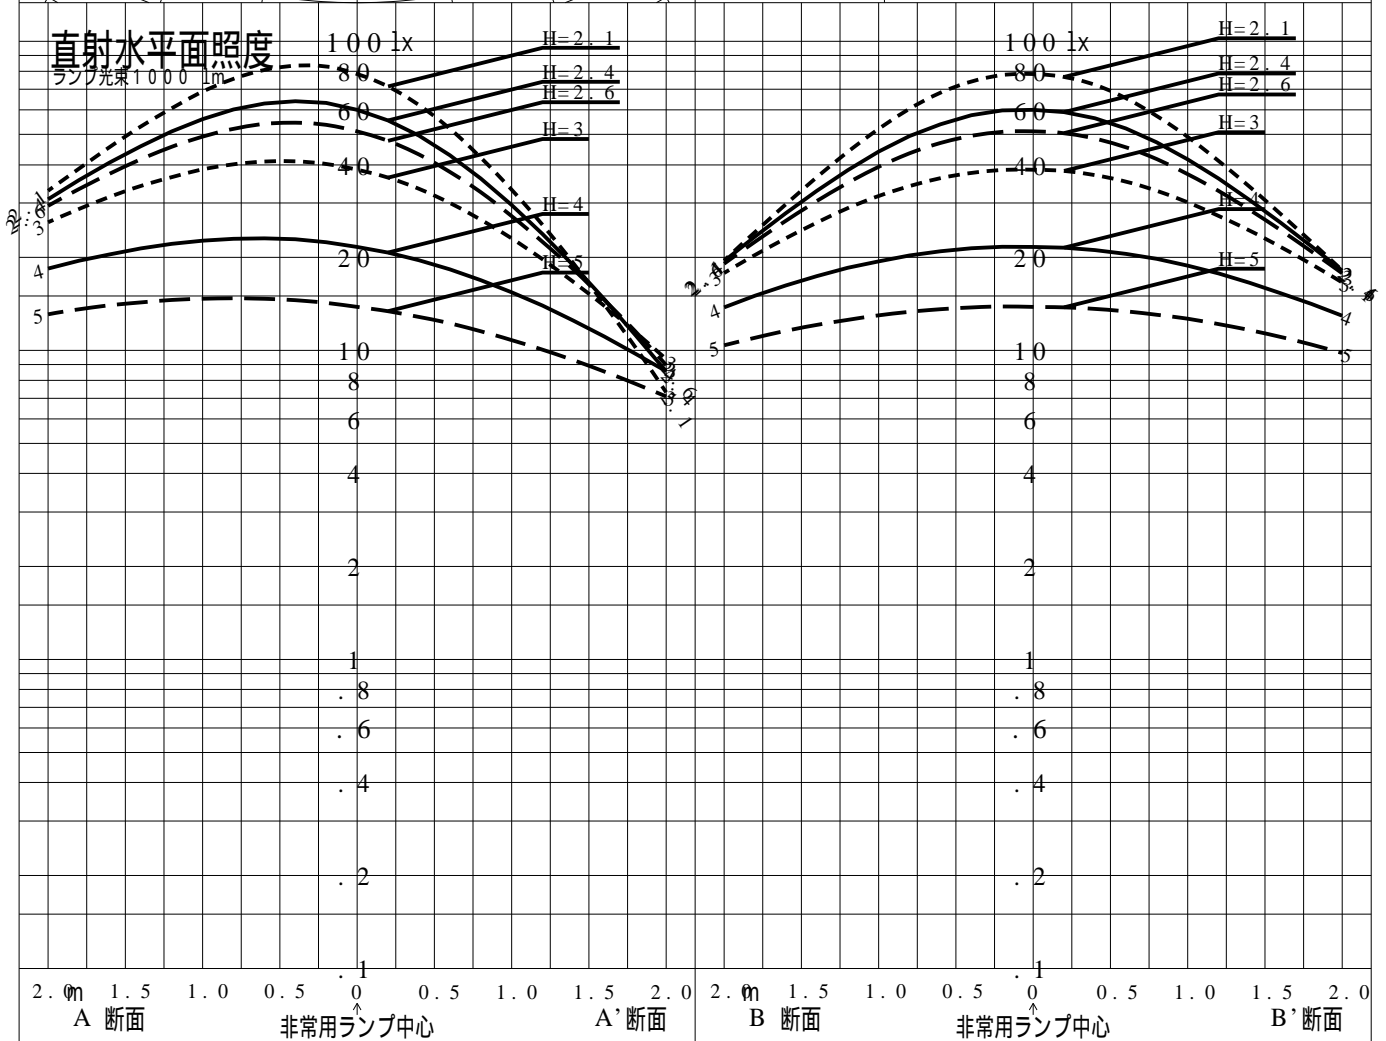

# 非常用照明器具特性

品番	FA01520J		
名称			
光源	LED6500/78/13.7		
管理番号	K0176889(1)DR1		
光束	141m x 1.00		
保守率	0.70		
適用品番	設計照度Eを得るための読取照度		
	E = 2.0	E = 1.0	E = 0.5
FA01520J	208.6	104.3	52.1
備考	非常点灯時の照度 (30分後)		

品番	FA01520J		
名称			
光源	LED6500/78/13.7		
管理番号	K0176889(1)DR 1		
光束	13.7 l m * 1.00	備考	非常点灯時の照度 (30分後)
保守率	0.70		

非常灯配置表

器具取付高さ (m)																			
単体配置																			
直線配置																			
四角配置																			
壁からの距離 (最大)																			

器具取付高さ (m)																			
単体配置																			
直線配置																			
四角配置																			
壁からの距離 (最大)																			

器具取付高さ (m)																			
単体配置																			
直線配置																			
四角配置																			
壁からの距離 (最大)																			