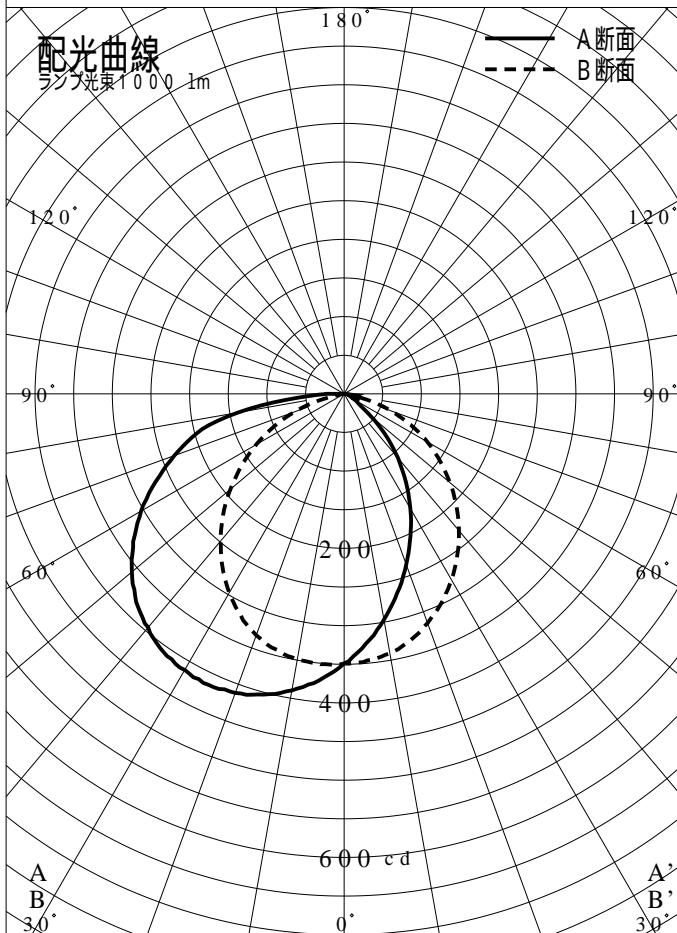

# 非常用照明器具特性

品番	FA01520J		
名称			
光源	LED6500/78/13.7		
管理番号	K0176889(1)DR1		
光束	141m x 1.00		
保守率	0.70		
適用品番	設計照度Eを得るための読取照度		
	E = 2.0	E = 1.0	E = 0.5
FA01520J	208.6	104.3	52.1
備考	非常点灯時の照度 (30分後)		

品番	FA01520J		
名称			
光源	LED6500/78/13.7		
管理番号	K0176889(1)DR 1		
光束	13.7 l m * 1.00	備考	非常点灯時の照度 (30分後)
保守率	0.70		

非常灯配置表

器具取付高さ (m)																			
単体配置																			
直線配置																			
四角配置																			
壁からの距離 (最大)																			

器具取付高さ (m)																			
単体配置																			
直線配置																			
四角配置																			
壁からの距離 (最大)																			