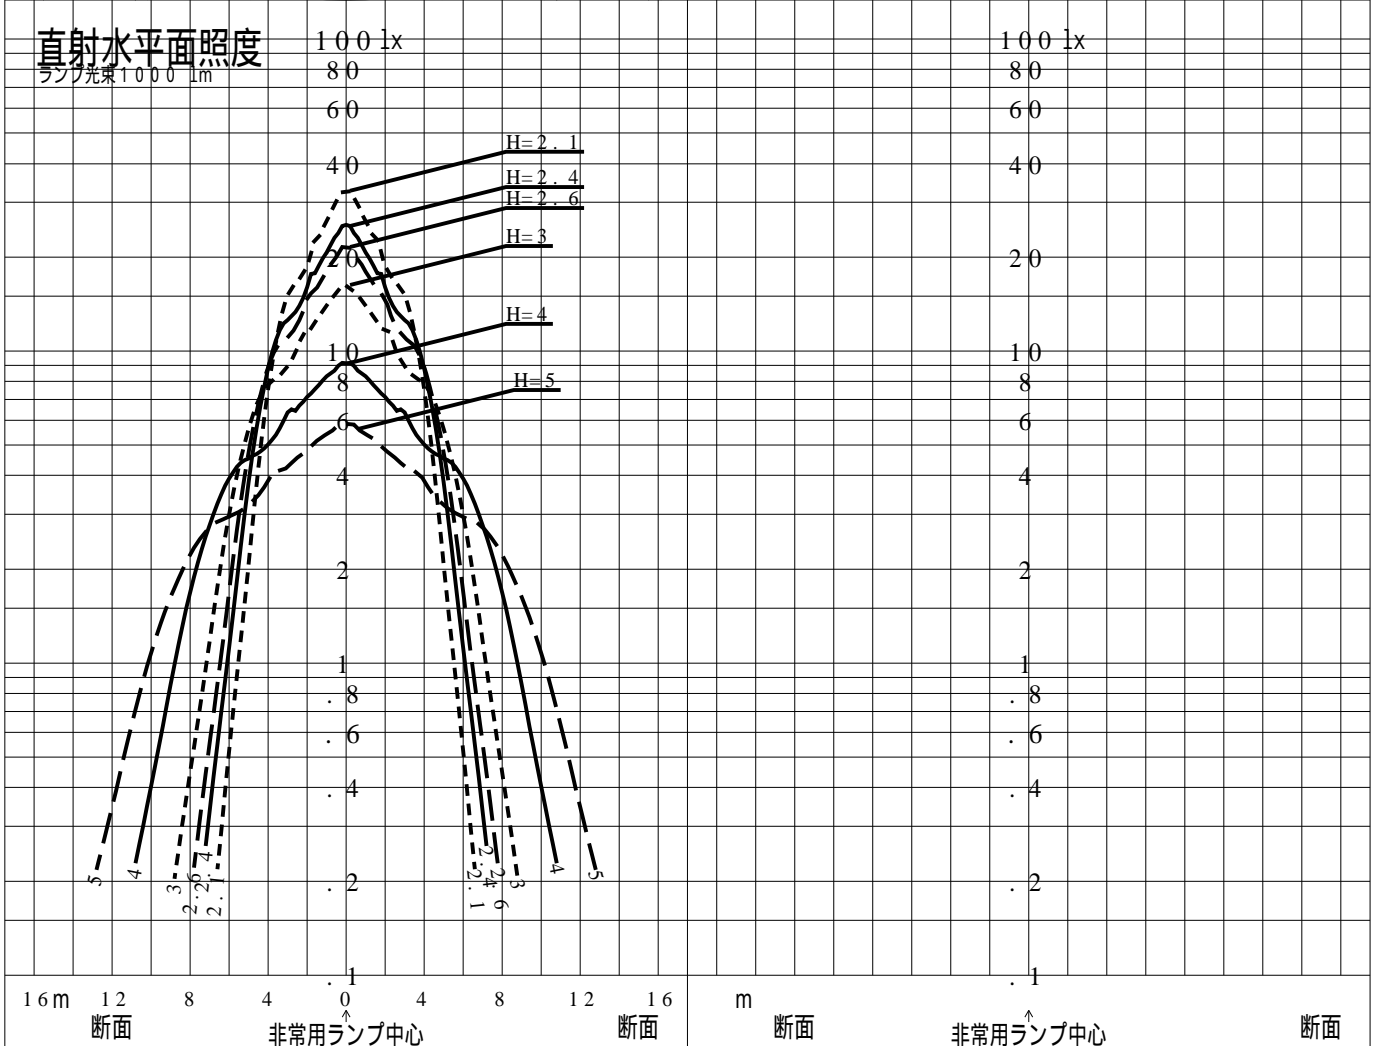

非常用照明器具特性

品番	NNFB01000C		
名称			
光源	LED5000/97/370		
管理番号	K0143780(1)DR1		
光束	370lm x 1.00		
保守率	0.92		
適用品番	設計照度Eを得るための読取照度		
	E=2.0	E=1.0	E=0.5
NNFB01000C	5.9	2.9	1.5
備考	非常点灯時の照度(30分後)		

品番	NNFB01000C				
名称					
光源	LED5000/97/370				
管理番号	K0143780(12)DR 1				
光束	370.0 1m * 1.00			備考	非常点灯時の照度 (30分後)
保守率	0.92				

非常灯配置表

器具取付高さ (m)	2.1	2.2	2.3	2.4	2.5	2.6	2.7	2.8	2.9	3.0	3.1	3.2	3.3	3.4	3.5	3.6	
単体配置	A1	4.2	4.4	4.5	4.6	4.7	4.7	4.8	4.9	4.9	4.9	4.9	4.9	4.8	4.6	4.1	
直線配置	A2	9.3	9.6	10.0	10.2	10.6	10.8	11.1	11.3	11.6	11.9	12.1	12.4	12.6	12.8	12.9	13.1
四角配置	A4	7.4	7.7	7.9	8.2	8.4	8.7	8.9	9.1	9.4	9.6	9.8	10.1	10.3	10.5	10.7	10.9
壁からの距離 (最大)	A0	3.0	3.1	3.1	3.3	3.3	3.4	3.4	3.5	3.6	3.6	3.7	3.7	3.8	3.8	3.8	3.8

器具取付高さ (m)	3.7	3.8	3.9	4.0	4.1	4.2	4.3	4.4	4.5	5.0						
単体配置	A1	3.8	3.6	3.4	3.3	3.2	2.8	2.5	2.3	2.0	---					
直線配置	A2	13.2	13.2	12.9	12.9	12.8	12.7	12.6	12.5	12.6	11.3					
四角配置	A4	11.1	11.3	11.5	11.7	11.8	12.0	12.2	12.3	12.4	11.3					
壁からの距離 (最大)	A0	3.6	3.3	2.9	2.7	2.4	2.1	1.9	1.6	1.5	1.0					

器具取付高さ (m)																
単体配置																
直線配置																
四角配置																
壁からの距離 (最大)																