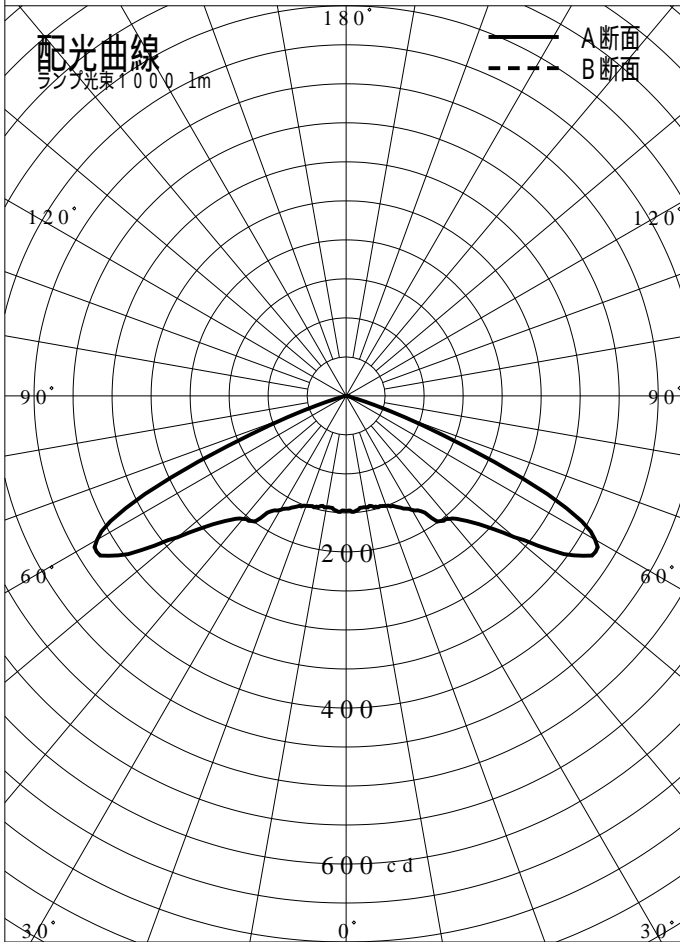

非常用照明器具特性

品番	NNFB01000C		
名称			
光源	LED5000/97/370		
管理番号	K0143780(1)DR1		
光束	370lm x 1.00		
保守率	0.92		
適用品番	設計照度Eを得るための読取照度		
	E=2.0	E=1.0	E=0.5
NNFB01000C	5.9	2.9	1.5
備考	非常点灯時の照度(30分後)		

品番	NNFB01000C				
名称					
光源	LED5000/97/370				
管理番号	K0143780(12)DR 1				
光束	370.0 1m * 1.00			備考	非常点灯時の照度 (30分後)
保守率	0.92				

非常灯配置表

器具取付高さ (m)	2.1	2.2	2.3	2.4	2.5	2.6	2.7	2.8	2.9	3.0	3.1	3.2	3.3	3.4	3.5	3.6	
単体配置	A1	4.2	4.4	4.5	4.6	4.7	4.7	4.8	4.9	4.9	4.9	4.9	4.9	4.8	4.6	4.1	
直線配置	A2	9.3	9.6	10.0	10.2	10.6	10.8	11.1	11.3	11.6	11.9	12.1	12.4	12.6	12.8	12.9	13.1
四角配置	A4	7.4	7.7	7.9	8.2	8.4	8.7	8.9	9.1	9.4	9.6	9.8	10.1	10.3	10.5	10.7	10.9
壁からの距離 (最大)	A0	3.0	3.1	3.1	3.3	3.3	3.4	3.4	3.5	3.6	3.6	3.7	3.7	3.8	3.8	3.8	3.8