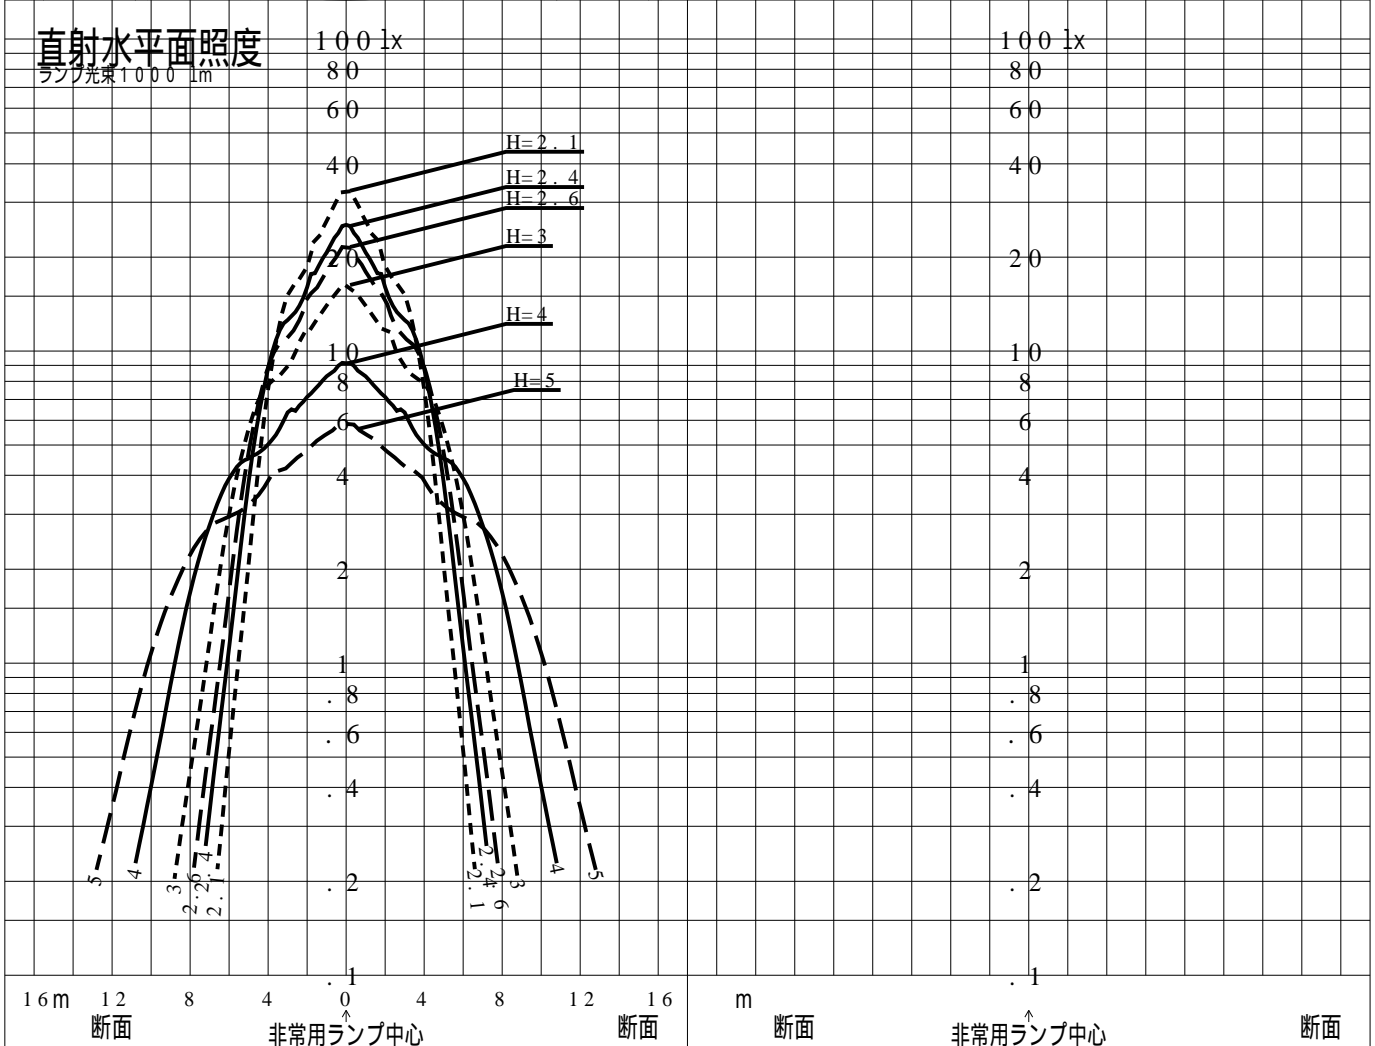

非常用照明器具特性

品番	NNFB91005C		
名称			
光源	LED5000/97/370		
管理番号	K0143780(1)DR1		
光束	370lm x 1.00		
保守率	0.92		
適用品番	設計照度Eを得るための読取照度		
	E=2.0	E=1.0	E=0.5
NNFB91005C	5.9	2.9	1.5
備考	非常点灯時の照度(30分後)		

品番	NNFB91005C				
名称					
光源	LED5000/97/370				
管理番号	K0143780(12)DR 1				
光束	370.0 1m * 1.00			備考	非常点灯時の照度 (30分後)
保守率	0.92				

非常灯配置表

器具取付高さ (m)	2.1	2.2	2.3	2.4	2.5	2.6	2.7	2.8	2.9	3.0	3.1	3.2	3.3	3.4	3.5	3.6	
単体配置	A1	4.2	4.4	4.5	4.6	4.7	4.7	4.8	4.9	4.9	4.9	4.9	4.9	4.8	4.6	4.1	
直線配置	A2	9.3	9.6	10.0	10.2	10.6	10.8	11.1	11.3	11.6	11.9	12.1	12.4	12.6	12.8	12.9	13.1
四角配置	A4	7.4	7.7	7.9	8.2	8.4	8.7	8.9	9.1	9.4	9.6	9.8	10.1	10.3	10.5	10.7	10.9
壁からの距離 (最大)	A0	3.0	3.1	3.1	3.3	3.3	3.4	3.4	3.5	3.6	3.6	3.7	3.7	3.8	3.8	3.8	3.8

器具取付高さ (m)	3.7	3.8	3.9	4.0	4.1	4.2	4.3	4.4	4.5	5.0						
単体配置	A1	3.8	3.6	3.4	3.3	3.2	2.8	2.5	2.3	2.0	----					
直線配置	A2	13.2	13.2	12.9	12.9	12.8	12.7	12.6	12.5	12.6	11.3					
四角配置	A4	11.1	11.3	11.5	11.7	11.8	12.0	12.2	12.3	12.4	11.3					
壁からの距離 (最大)	A0	3.6	3.3	2.9	2.7	2.4	2.1	1.9	1.6	1.5	1.0					

器具取付高さ (m)																
単体配置																
直線配置																
四角配置																
壁からの距離 (最大)																