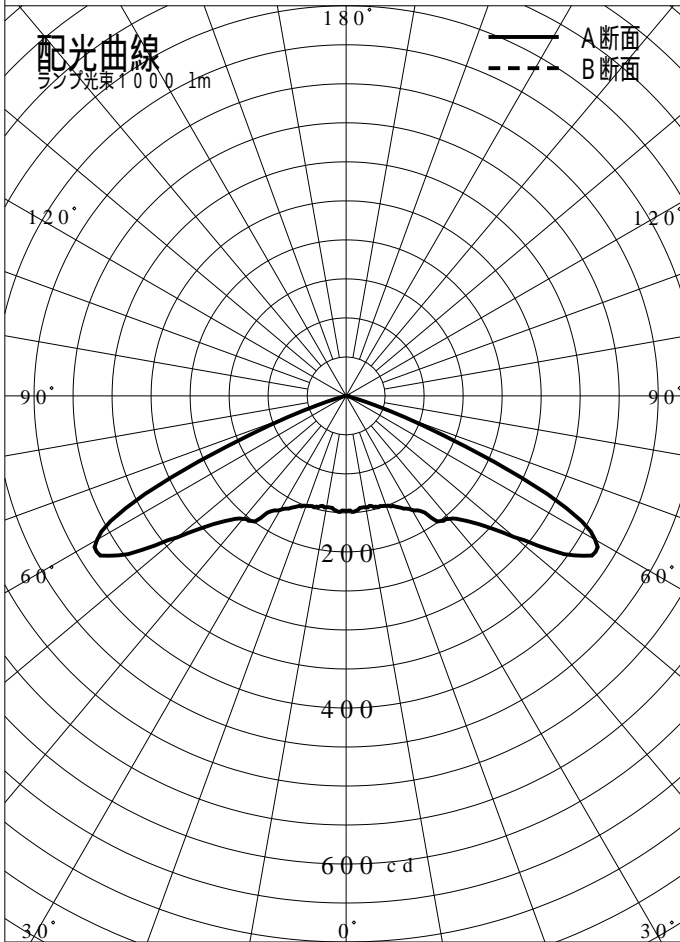

非常用照明器具特性

品番	NNFB91005C		
名称			
光源	LED5000/97/370		
管理番号	K0143780(1)DR1		
光束	370lm x 1.00		
保守率	0.92		
適用品番	設計照度Eを得るための読取照度		
	E=2.0	E=1.0	E=0.5
NNFB91005C	5.9	2.9	1.5
備考	非常点灯時の照度(30分後)		

品番	NNFB91005C				
名称					
光源	LED5000/97/370				
管理番号	K0143780(12)DR 1				
光束	370.0 1m * 1.00			備考	非常点灯時の照度 (30分後)
保守率	0.92				

非常灯配置表

器具取付高さ (m)	2.1	2.2	2.3	2.4	2.5	2.6	2.7	2.8	2.9	3.0	3.1	3.2	3.3	3.4	3.5	3.6	
単体配置	A1	4.2	4.4	4.5	4.6	4.7	4.7	4.8	4.9	4.9	4.9	4.9	4.9	4.8	4.6	4.1	
直線配置	A2	9.3	9.6	10.0	10.2	10.6	10.8	11.1	11.3	11.6	11.9	12.1	12.4	12.6	12.8	12.9	13.1
四角配置	A4	7.4	7.7	7.9	8.2	8.4	8.7	8.9	9.1	9.4	9.6	9.8	10.1	10.3	10.5	10.7	10.9
壁からの距離 (最大)	A0	3.0	3.1	3.1	3.3	3.3	3.4	3.4	3.5	3.6	3.6	3.7	3.7	3.8	3.8	3.8	3.8