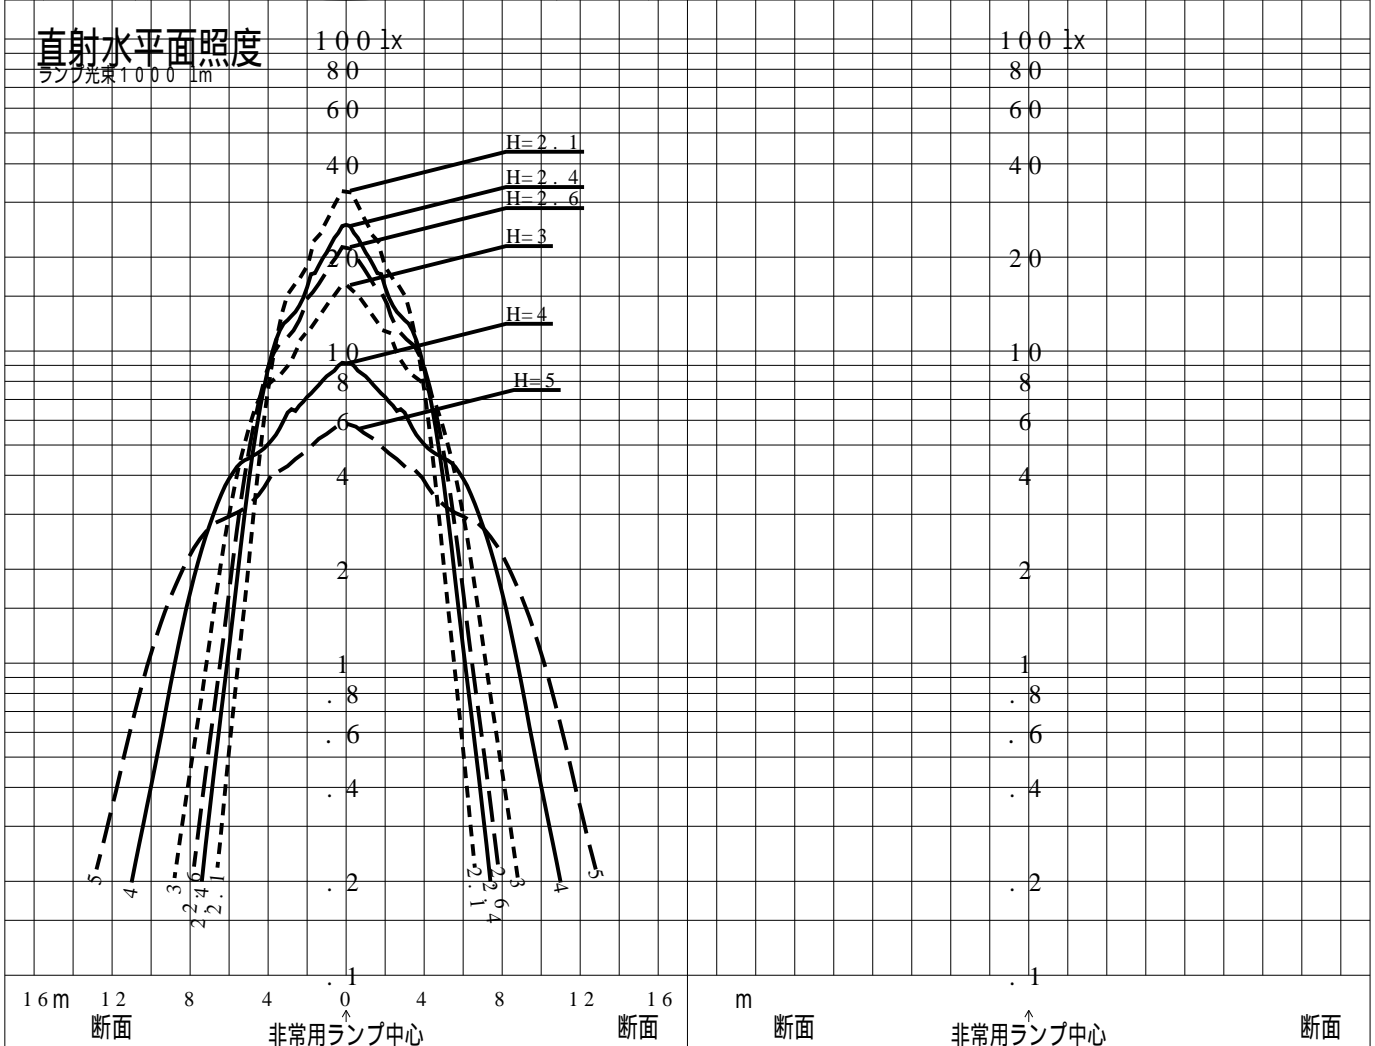

非常用照明器具特性

品番	NNFB91085C		
名称			
光源	LED5000/97/370		
管理番号	K0143781(4)DR1		
光束	370lm x 1.00		
保守率	0.92		
適用品番	設計照度Eを得るための読取照度		
	E=2.0	E=1.0	E=0.5
NNFB91085C	5.9	2.9	1.5
備考	非常点灯時の照度(60分後)		

品番	NNFB91085C				
名称					
光源	LED5000/97/370				
管理番号	K0143781(4)DR 1				
光束	370.0 1m * 1.00			備考	非常点灯時の照度 (60分後)
保守率	0.92				

非常灯配置表

器具取付高さ (m)	2.1	2.2	2.3	2.4	2.5	2.6	2.7	2.8	2.9	3.0	3.1	3.2	3.3	3.4	3.5	3.6	
単体配置	A1	4.2	4.4	4.5	4.6	4.7	4.7	4.8	4.8	4.9	4.9	4.9	4.9	4.9	4.8	4.6	4.1
直線配置	A2	9.3	9.6	10.0	10.2	10.6	10.8	11.1	11.3	11.6	11.9	12.1	12.4	12.6	12.8	12.9	13.1
四角配置	A4	7.4	7.7	7.9	8.2	8.4	8.7	8.9	9.1	9.4	9.6	9.8	10.1	10.3	10.5	10.7	10.9
壁からの距離 (最大)	A0	3.0	3.1	3.1	3.3	3.3	3.4	3.4	3.5	3.6	3.6	3.7	3.7	3.7	3.8	3.8	3.8

器具取付高さ (m)	3.7	3.8	3.9	4.0	4.1	4.2	4.3	4.4	4.5	5.0						
単体配置	A1	3.8	3.6	3.4	3.3	3.2	2.8	2.5	2.3	2.0	---					
直線配置	A2	13.2	13.2	13.0	12.9	12.7	12.7	12.6	12.5	12.6	11.3					
四角配置	A4	11.1	11.3	11.5	11.7	11.8	12.0	12.2	12.3	12.4	11.3					
壁からの距離 (最大)	A0	3.7	3.3	2.9	2.7	2.4	2.2	1.9	1.6	1.5	1.0					

器具取付高さ (m)																
単体配置																
直線配置																
四角配置																
壁からの距離 (最大)																