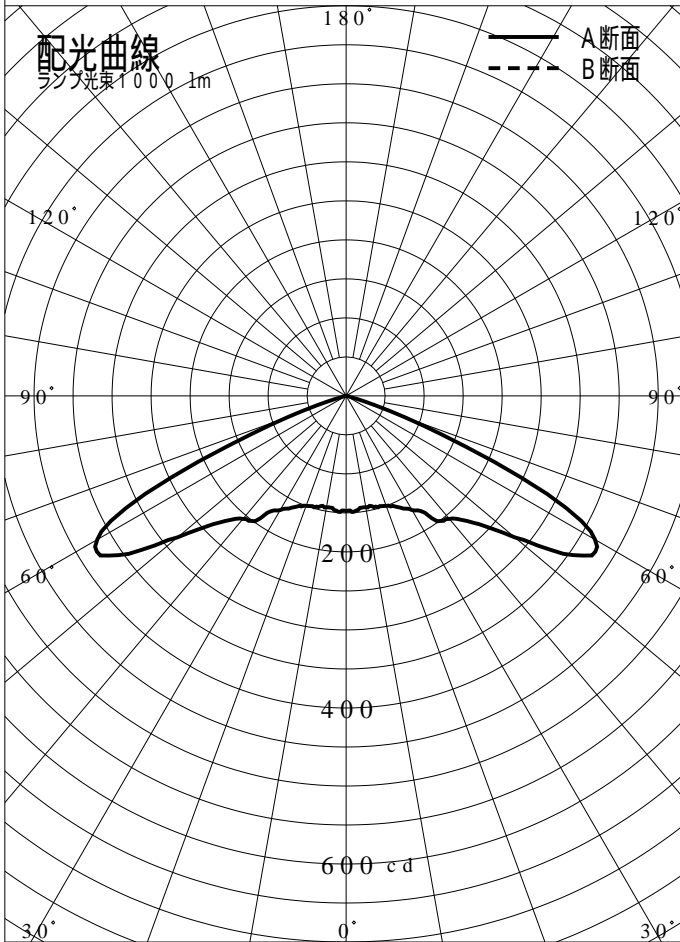

非常用照明器具特性

品番	NNFB91085C		
名称			
光源	LED5000/97/370		
管理番号	K0143781(4)DR1		
光束	370lm x 1.00		
保守率	0.92		
適用品番	設計照度Eを得るための読取照度		
	E=2.0	E=1.0	E=0.5
NNFB91085C	5.9	2.9	1.5
備考	非常点灯時の照度(60分後)		

品番	NNFB91085C				
名称					
光源	LED5000/97/370				
管理番号	K0143781(4)DR 1				
光束	370.0 1m * 1.00			備考	非常点灯時の照度 (60分後)
保守率	0.92				

非常灯配置表

器具取付高さ (m)	2.1	2.2	2.3	2.4	2.5	2.6	2.7	2.8	2.9	3.0	3.1	3.2	3.3	3.4	3.5	3.6	
単体配置	A1	4.2	4.4	4.5	4.6	4.7	4.7	4.8	4.8	4.9	4.9	4.9	4.9	4.9	4.8	4.6	4.1
直線配置	A2	9.3	9.6	10.0	10.2	10.6	10.8	11.1	11.3	11.6	11.9	12.1	12.4	12.6	12.8	12.9	13.1
四角配置	A4	7.4	7.7	7.9	8.2	8.4	8.7	8.9	9.1	9.4	9.6	9.8	10.1	10.3	10.5	10.7	10.9
壁からの距離 (最大)	A0	3.0	3.1	3.1	3.3	3.3	3.4	3.4	3.5	3.6	3.6	3.7	3.7	3.7	3.8	3.8	3.8