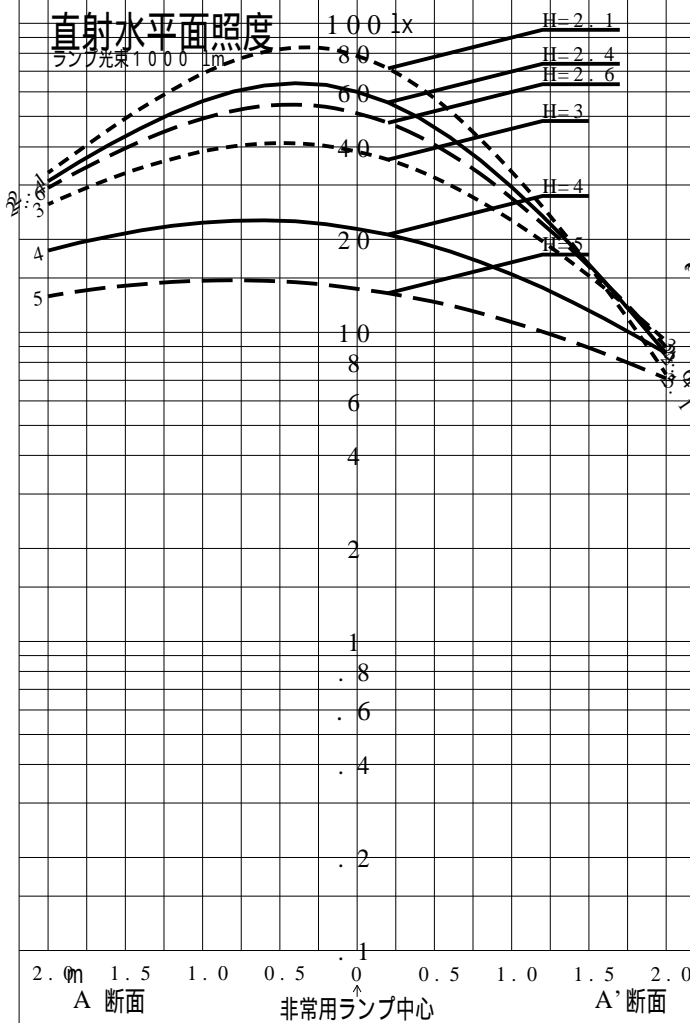

# 非常用照明器具特性

品番	FA01520J		
名称			
光源	LED6500/78/13.7		
管理番号	K0176889(1)DR1		
光束	141m x 1.00		
保守率	0.70		
適用品番	設計照度Eを得るための読取照度		
	E = 2.0	E = 1.0	E = 0.5
FA01520J	208.6	104.3	52.1
備考	非常点灯時の照度 (30分後)		

品番	FA01520J		
名称			
光源	LED6500/78/13.7		
管理番号	K0176889(1)DR 1		
光束	13.7 1 m * 1.00	備考	非常点灯時の照度 (30分後)
保守率	0.70		

非常灯配置表

器具取付高さ (m)																			
単体配置																			
直線配置																			
四角配置																			
壁からの距離 (最大)																			

器具取付高さ (m)																			
単体配置																			
直線配置																			
四角配置																			
壁からの距離 (最大)																			

器具取付高さ (m)																			
単体配置																			
直線配置																			
四角配置																			
壁からの距離 (最大)																			