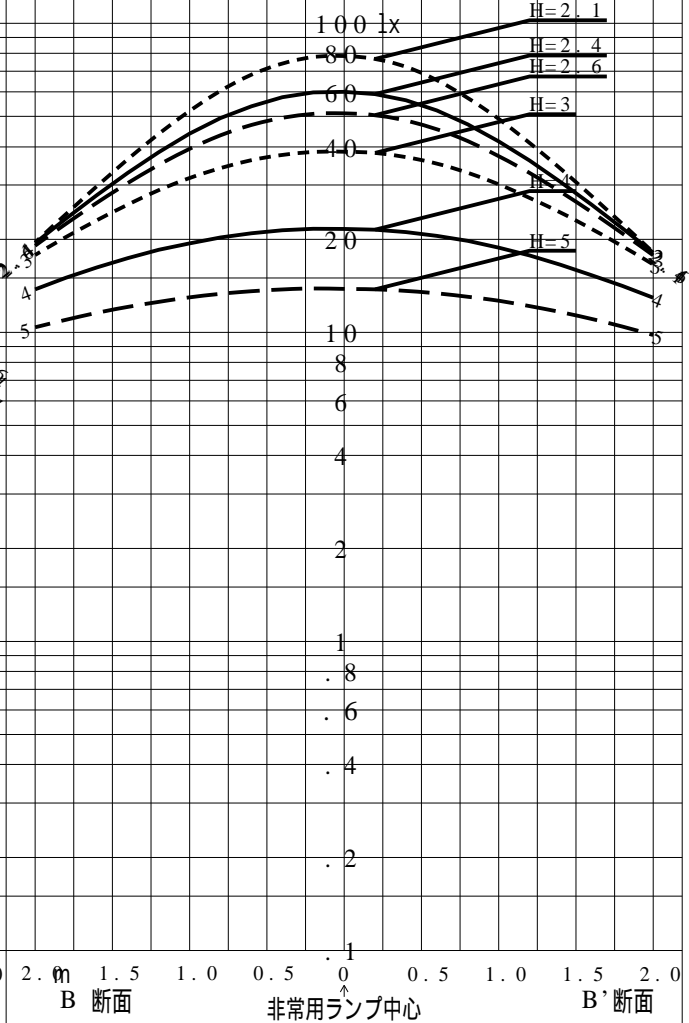

# 非常用照明器具特性

品番	FA01520J		
名称			
光源	LED6500/78/13.7		
管理番号	K0176889(1)DR1		
光束	141m x 1.00		
保守率	0.70		
適用品番	設計照度Eを得るための読取照度		
	E = 2.0	E = 1.0	E = 0.5
FA01520J	208.6	104.3	52.1
備考	非常点灯時の照度 (30分後)		

品番	FA01520J		
名称			
光源	LED6500/78/13.7		
管理番号	K0176889(1)DR 1		
光束	13.7 1 m * 1.00	備考	非常点灯時の照度 (30分後)
保守率	0.70		

非常灯配置表

器具取付高さ (m)																			
単体配置																			
直線配置																			
四角配置																			
壁からの距離 (最大)																			

器具取付高さ (m)																			
単体配置																			
直線配置																			
四角配置																			
壁からの距離 (最大)																			

器具取付高さ (m)																			
単体配置																			
直線配置																			
四角配置																			
壁からの距離 (最大)																			