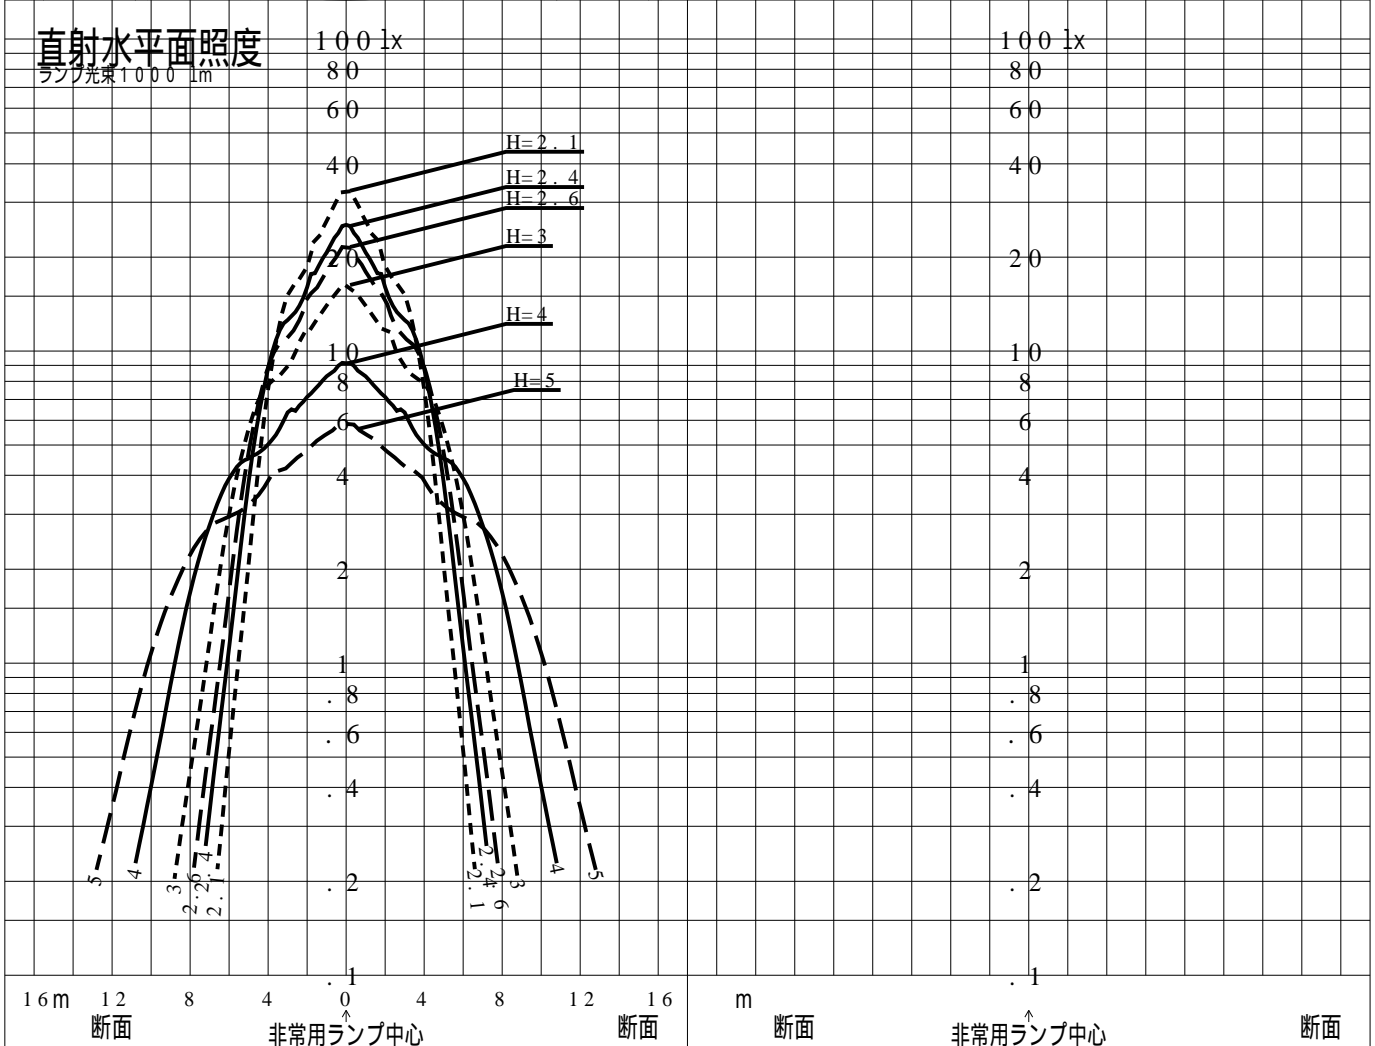

非常用照明器具特性

品番	NNFB01000C		
名称			
光源	LED5000/97/370		
管理番号	K0143780(1)DR1		
光束	370lm x 1.00		
保守率	0.92		
適用品番	設計照度Eを得るための読取照度		
	E=2.0	E=1.0	E=0.5
NNFB01000C	5.9	2.9	1.5
備考	非常点灯時の照度(30分後)		

品番	NNFB01000C				
名称					
光源	LED5000/97/370				
管理番号	K0143780(12)DR 1				
光束	370.0 1m * 1.00			備考	非常点灯時の照度 (30分後)
保守率	0.92				

非常灯配置表

器具取付高さ (m)	2.1	2.2	2.3	2.4	2.5	2.6	2.7	2.8	2.9	3.0	3.1	3.2	3.3	3.4	3.5	3.6	
単体配置	A1	4.2	4.4	4.5	4.6	4.7	4.7	4.8	4.9	4.9	4.9	4.9	4.9	4.8	4.6	4.1	
直線配置	A2	9.3	9.6	10.0	10.2	10.6	10.8	11.1	11.3	11.6	11.9	12.1	12.4	12.6	12.8	12.9	13.1
四角配置	A4	7.4	7.7	7.9	8.2	8.4	8.7	8.9	9.1	9.4	9.6	9.8	10.1	10.3	10.5	10.7	10.9
壁からの距離 (最大)	A0	3.0	3.1	3.1	3.3	3.3	3.4	3.4	3.5	3.6	3.6	3.7	3.7	3.8	3.8	3.8	3.8

器具取付高さ (m)	3.7	3.8	3.9	4.0	4.1	4.2	4.3	4.4	4.5	5.0						
単体配置	A1	3.8	3.6	3.4	3.3	3.2	2.8	2.5	2.3	2.0	----					
直線配置	A2	13.2	13.2	12.9	12.9	12.8	12.7	12.6	12.5	12.6	11.3					
四角配置	A4	11.1	11.3	11.5	11.7	11.8	12.0	12.2	12.3	12.4	11.3					
壁からの距離 (最大)	A0	3.6	3.3	2.9	2.7	2.4	2.1	1.9	1.6	1.5	1.0					

器具取付高さ (m)																
単体配置																
直線配置																
四角配置																
壁からの距離 (最大)																