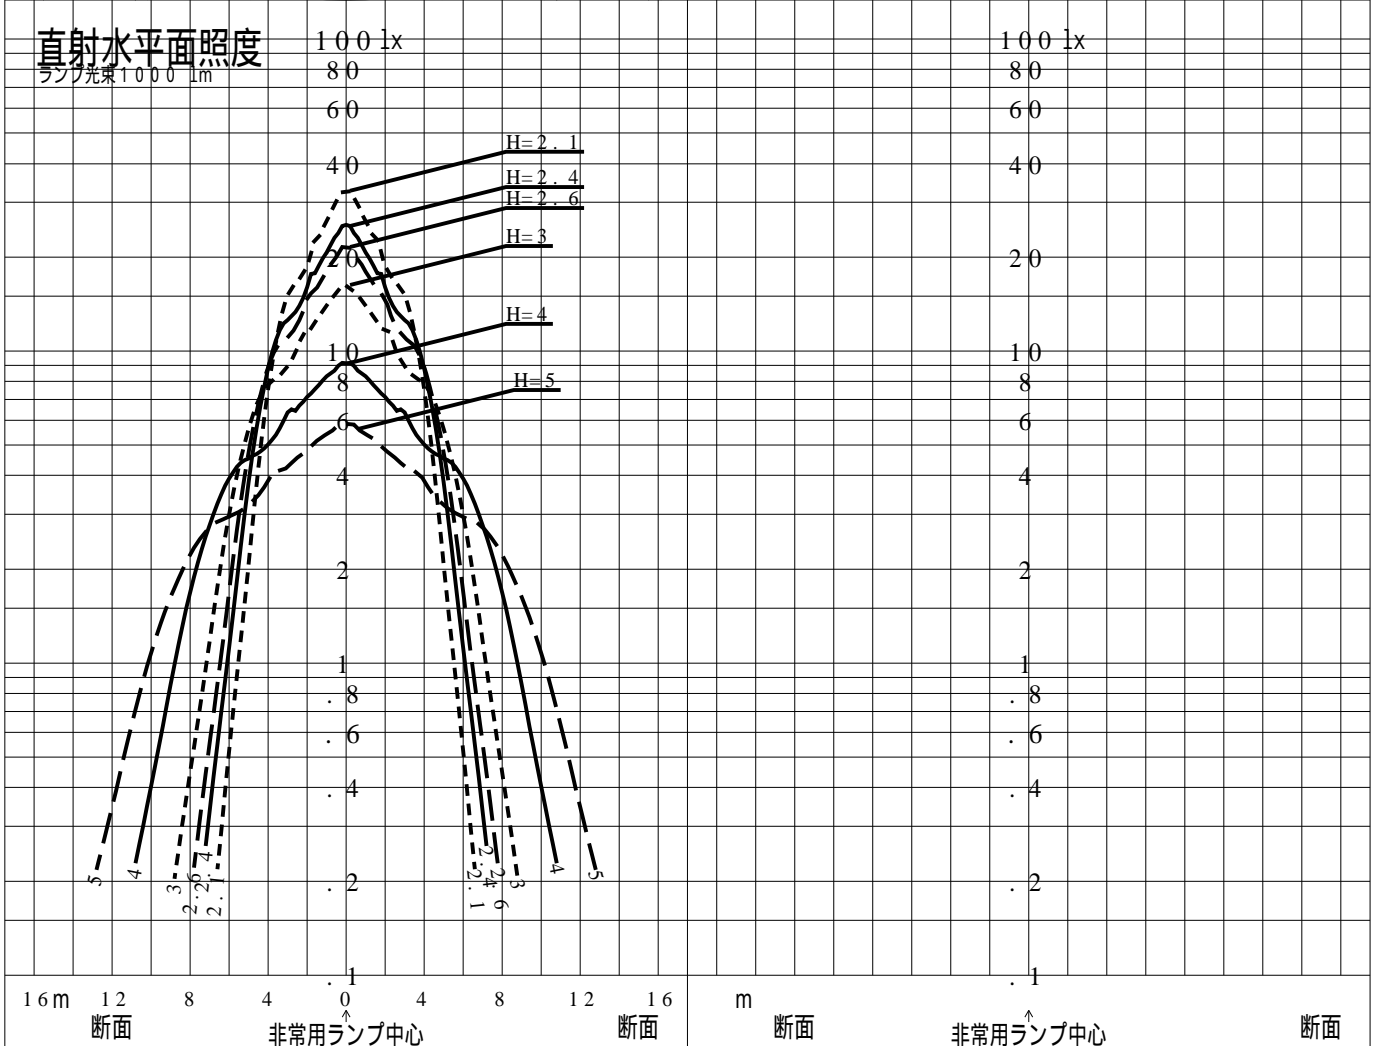

# 非常用照明器具特性

品番	NNFB91405C		
名称			
光源	LED5000/97/370		
管理番号	K0143780(1)DR1		
光束	370lm x 1.00		
保守率	0.92		
適用品番	設計照度Eを得るための読取照度		
	E=2.0	E=1.0	E=0.5
NNFB91405C	5.9	2.9	1.5
備考	非常点灯時の照度(30分後)		

品番	NNFB91405C				
名称					
光源	LED5000/97/370				
管理番号	K0143780(12)DR 1				
光束	370.0 1m * 1.00			備考	非常点灯時の照度 (30分後)
保守率	0.92				

非常灯配置表

器具取付高さ (m)	2.1	2.2	2.3	2.4	2.5	2.6	2.7	2.8	2.9	3.0	3.1	3.2	3.3	3.4	3.5	3.6	
単体配置	A1	4.2	4.4	4.5	4.6	4.7	4.7	4.8	4.9	4.9	4.9	4.9	4.9	4.8	4.6	4.1	
直線配置	A2	9.3	9.6	10.0	10.2	10.6	10.8	11.1	11.3	11.6	11.9	12.1	12.4	12.6	12.8	12.9	13.1
四角配置	A4	7.4	7.7	7.9	8.2	8.4	8.7	8.9	9.1	9.4	9.6	9.8	10.1	10.3	10.5	10.7	10.9
壁からの距離 (最大)	A0	3.0	3.1	3.1	3.3	3.3	3.4	3.4	3.5	3.6	3.6	3.7	3.7	3.8	3.8	3.8	3.8

器具取付高さ (m)	3.7	3.8	3.9	4.0	4.1	4.2	4.3	4.4	4.5	5.0						
単体配置	A1	3.8	3.6	3.4	3.3	3.2	2.8	2.5	2.3	2.0	---					
直線配置	A2	13.2	13.2	12.9	12.9	12.8	12.7	12.6	12.5	12.6	11.3					
四角配置	A4	11.1	11.3	11.5	11.7	11.8	12.0	12.2	12.3	12.4	11.3					
壁からの距離 (最大)	A0	3.6	3.3	2.9	2.7	2.4	2.1	1.9	1.6	1.5	1.0					

器具取付高さ (m)																
単体配置																
直線配置																
四角配置																
壁からの距離 (最大)																