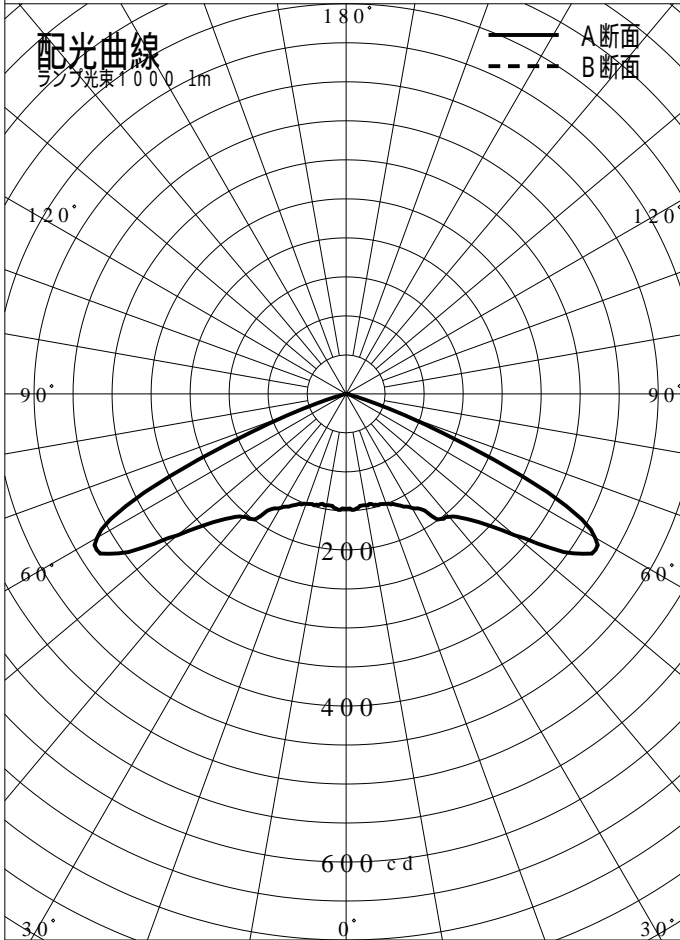

# 非常用照明器具特性

品番	NNFB91405C		
名称			
光源	LED5000/97/370		
管理番号	K0143780(1)DR1		
光束	370lm x 1.00		
保守率	0.92		
適用品番	設計照度Eを得るための読取照度		
	E=2.0	E=1.0	E=0.5
NNFB91405C	5.9	2.9	1.5
備考	非常点灯時の照度(30分後)		

品番	NNFB91405C				
名称					
光源	LED5000/97/370				
管理番号	K0143780(12)DR 1				
光束	370.0 1m * 1.00			備考	非常点灯時の照度 (30分後)
保守率	0.92				

非常灯配置表

器具取付高さ (m)	2.1	2.2	2.3	2.4	2.5	2.6	2.7	2.8	2.9	3.0	3.1	3.2	3.3	3.4	3.5	3.6	
単体配置	A1	4.2	4.4	4.5	4.6	4.7	4.7	4.8	4.9	4.9	4.9	4.9	4.9	4.8	4.6	4.1	
直線配置	A2	9.3	9.6	10.0	10.2	10.6	10.8	11.1	11.3	11.6	11.9	12.1	12.4	12.6	12.8	12.9	13.1
四角配置	A4	7.4	7.7	7.9	8.2	8.4	8.7	8.9	9.1	9.4	9.6	9.8	10.1	10.3	10.5	10.7	10.9
壁からの距離 (最大)	A0	3.0	3.1	3.1	3.3	3.3	3.4	3.4	3.5	3.6	3.6	3.7	3.7	3.8	3.8	3.8	3.8