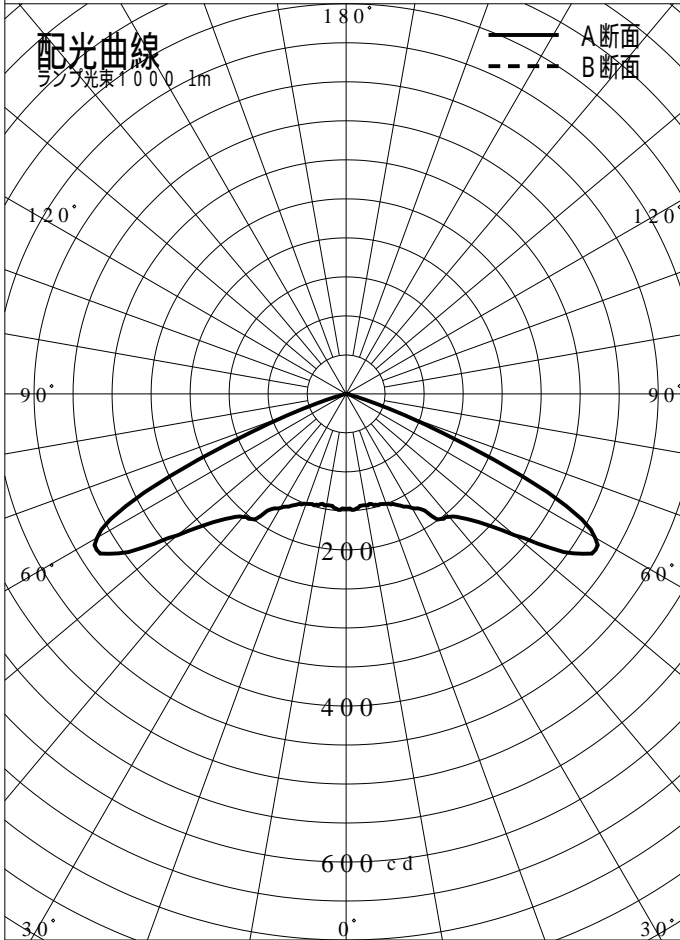

# 非常用照明器具特性

品番	NNFB91445C		
名称			
光源	LED5000/97/370		
管理番号	K0143780(1)DR1		
光束	370lm x 1.00		
保守率	0.92		
適用品番	設計照度Eを得るための読取照度		
	E=2.0	E=1.0	E=0.5
NNFB91445C	5.9	2.9	1.5
備考	非常点灯時の照度(30分後)		

品番	NNFB91445C				
名称					
光源	LED5000/97/370				
管理番号	K0143780(12)DR 1				
光束	370.0 1m * 1.00			備考	非常点灯時の照度 (30分後)
保守率	0.92				

非常灯配置表

器具取付高さ (m)	2.1	2.2	2.3	2.4	2.5	2.6	2.7	2.8	2.9	3.0	3.1	3.2	3.3	3.4	3.5	3.6	
単体配置	A1	4.2	4.4	4.5	4.6	4.7	4.7	4.8	4.9	4.9	4.9	4.9	4.9	4.8	4.6	4.1	
直線配置	A2	9.3	9.6	10.0	10.2	10.6	10.8	11.1	11.3	11.6	11.9	12.1	12.4	12.6	12.8	12.9	13.1
四角配置	A4	7.4	7.7	7.9	8.2	8.4	8.7	8.9	9.1	9.4	9.6	9.8	10.1	10.3	10.5	10.7	10.9
壁からの距離 (最大)	A0	3.0	3.1	3.1	3.3	3.3	3.4	3.4	3.5	3.6	3.6	3.7	3.7	3.8	3.8	3.8	3.8