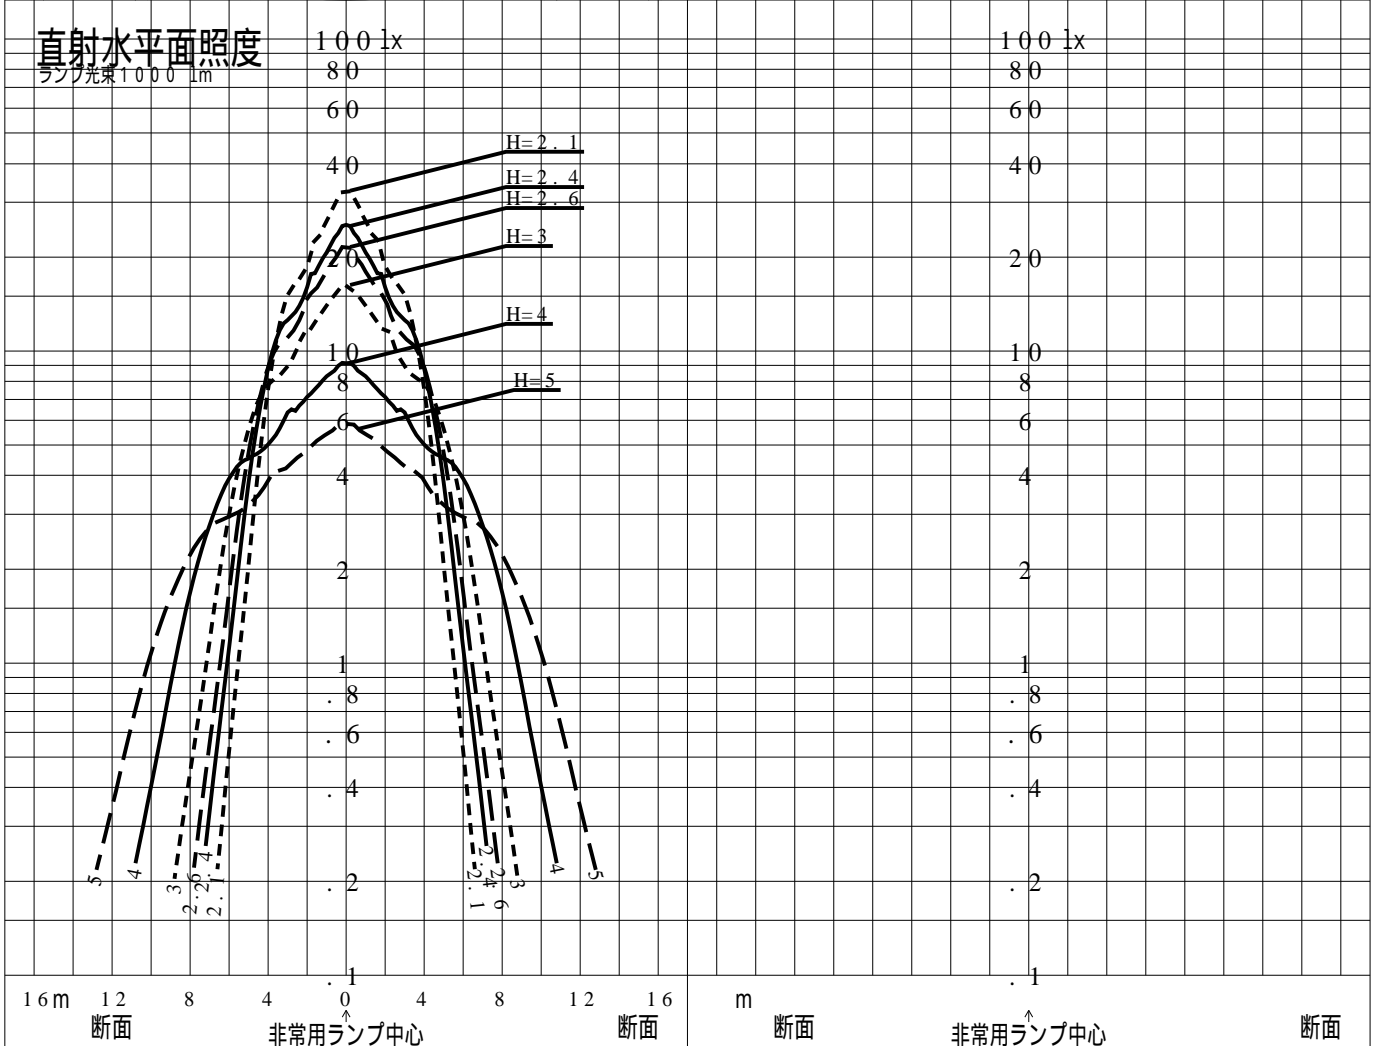

# 非常用照明器具特性

品番	NNFB91445C		
名称			
光源	LED5000/97/370		
管理番号	K0143780(1)DR1		
光束	370lm x 1.00		
保守率	0.92		
適用品番	設計照度Eを得るための読取照度		
	E=2.0	E=1.0	E=0.5
NNFB91445C	5.9	2.9	1.5
備考	非常点灯時の照度(30分後)		

品番	NNFB91445C				
名称					
光源	LED5000/97/370				
管理番号	K0143780(12)DR 1				
光束	370.0 1m * 1.00			備考	非常点灯時の照度 (30分後)
保守率	0.92				

非常灯配置表

器具取付高さ (m)	2.1	2.2	2.3	2.4	2.5	2.6	2.7	2.8	2.9	3.0	3.1	3.2	3.3	3.4	3.5	3.6	
単体配置	A1	4.2	4.4	4.5	4.6	4.7	4.7	4.8	4.9	4.9	4.9	4.9	4.9	4.8	4.6	4.1	
直線配置	A2	9.3	9.6	10.0	10.2	10.6	10.8	11.1	11.3	11.6	11.9	12.1	12.4	12.6	12.8	12.9	13.1
四角配置	A4	7.4	7.7	7.9	8.2	8.4	8.7	8.9	9.1	9.4	9.6	9.8	10.1	10.3	10.5	10.7	10.9
壁からの距離 (最大)	A0	3.0	3.1	3.1	3.3	3.3	3.4	3.4	3.5	3.6	3.6	3.7	3.7	3.8	3.8	3.8	3.8

器具取付高さ (m)	3.7	3.8	3.9	4.0	4.1	4.2	4.3	4.4	4.5	5.0						
単体配置	A1	3.8	3.6	3.4	3.3	3.2	2.8	2.5	2.3	2.0	---					
直線配置	A2	13.2	13.2	12.9	12.9	12.8	12.7	12.6	12.5	12.6	11.3					
四角配置	A4	11.1	11.3	11.5	11.7	11.8	12.0	12.2	12.3	12.4	11.3					
壁からの距離 (最大)	A0	3.6	3.3	2.9	2.7	2.4	2.1	1.9	1.6	1.5	1.0					

器具取付高さ (m)																
単体配置																
直線配置																
四角配置																
壁からの距離 (最大)																