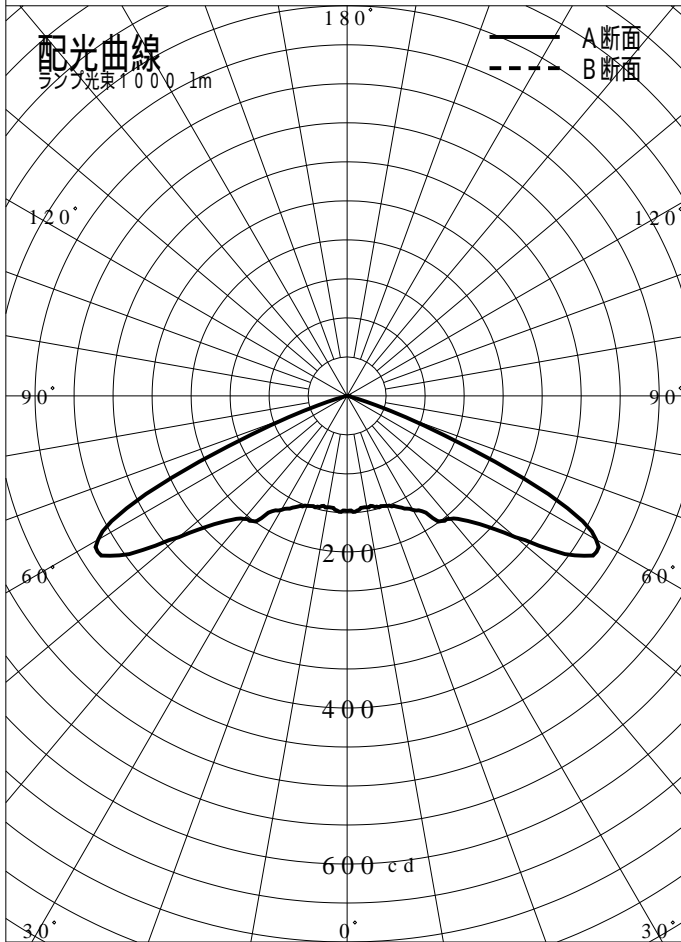

非常用照明器具特性

品番	NNFB91605C		
名称			
光源	LED5000/97/370		
管理番号	K0143780(1)DR1		
光束	370lm x 1.00		
保守率	0.92		
適用品番	設計照度Eを得るための読取照度		
	E=2.0	E=1.0	E=0.5
NNFB91605C	5.9	2.9	1.5
備考	非常点灯時の照度(30分後)		

品番	NNFB91605C				
名称					
光源	LED5000/97/370				
管理番号	K0143780(12)DR 1				
光束	370.0 1m * 1.00			備考	非常点灯時の照度 (30分後)
保守率	0.92				

非常灯配置表

器具取付高さ (m)	2.1	2.2	2.3	2.4	2.5	2.6	2.7	2.8	2.9	3.0	3.1	3.2	3.3	3.4	3.5	3.6	
単体配置	A1	4.2	4.4	4.5	4.6	4.7	4.7	4.8	4.9	4.9	4.9	4.9	4.9	4.8	4.6	4.1	
直線配置	A2	9.3	9.6	10.0	10.2	10.6	10.8	11.1	11.3	11.6	11.9	12.1	12.4	12.6	12.8	12.9	13.1
四角配置	A4	7.4	7.7	7.9	8.2	8.4	8.7	8.9	9.1	9.4	9.6	9.8	10.1	10.3	10.5	10.7	10.9
壁からの距離 (最大)	A0	3.0	3.1	3.1	3.3	3.3	3.4	3.4	3.5	3.6	3.6	3.7	3.7	3.8	3.8	3.8	3.8