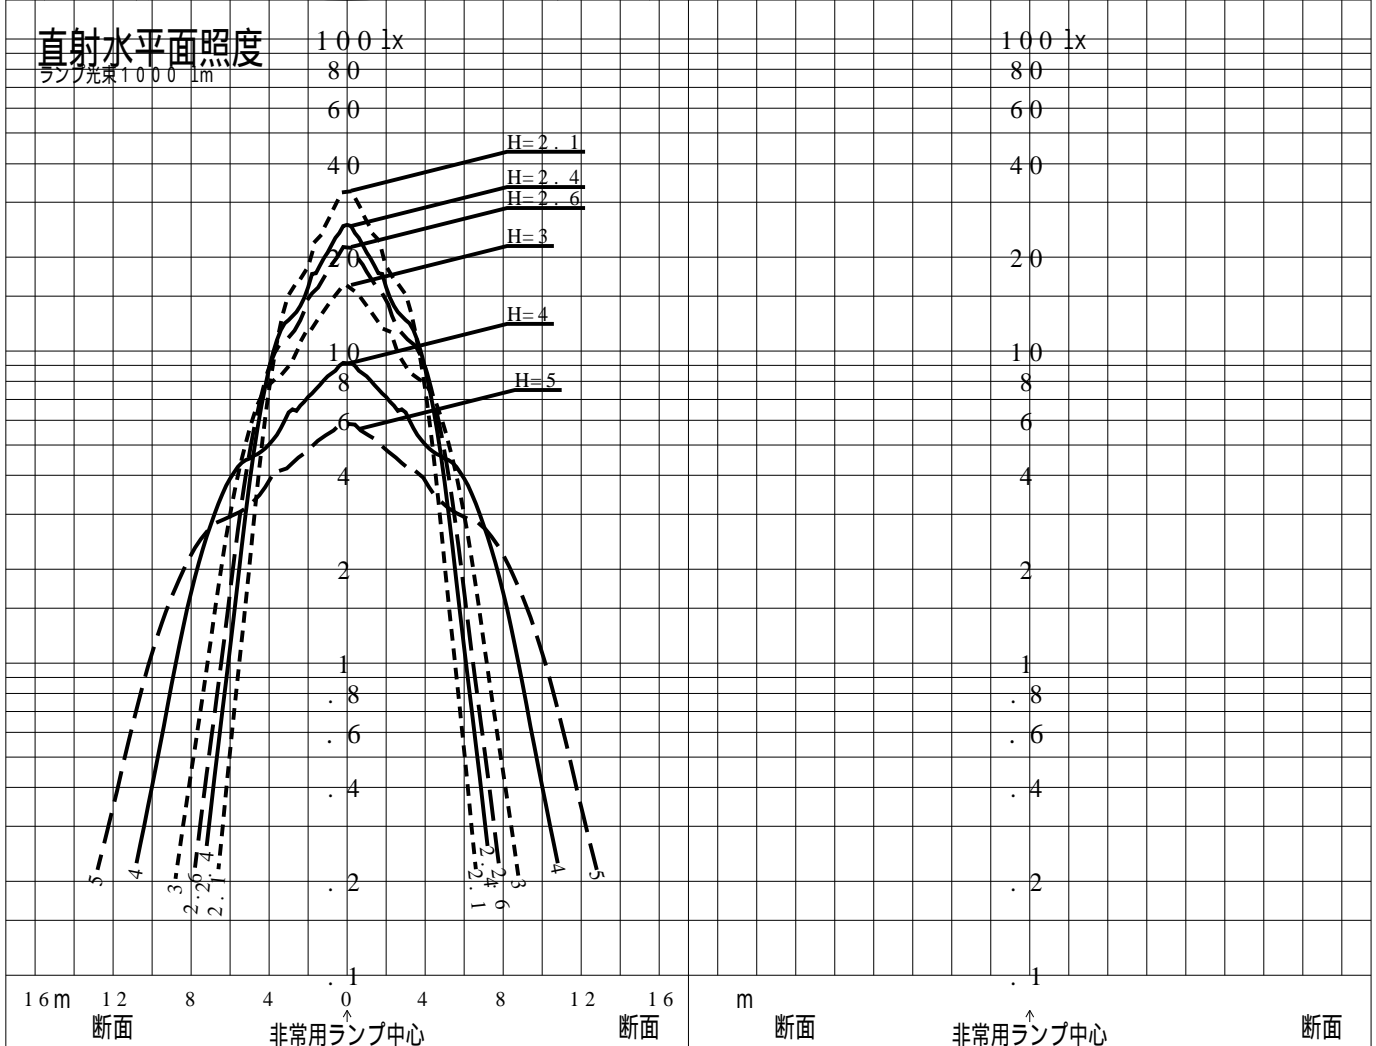

非常用照明器具特性

品番	NNFB91605C		
名称			
光源	LED5000/97/370		
管理番号	K0143780(1)DR1		
光束	370lm x 1.00		
保守率	0.92		
適用品番	設計照度Eを得るための読取照度		
	E=2.0	E=1.0	E=0.5
NNFB91605C	5.9	2.9	1.5
備考	非常点灯時の照度(30分後)		

品番	NNFB91605C				
名称					
光源	LED5000/97/370				
管理番号	K0143780(12)DR 1				
光束	370.0 1m * 1.00			備考	非常点灯時の照度 (30分後)
保守率	0.92				

非常灯配置表

器具取付高さ (m)	2.1	2.2	2.3	2.4	2.5	2.6	2.7	2.8	2.9	3.0	3.1	3.2	3.3	3.4	3.5	3.6	
単体配置	A1	4.2	4.4	4.5	4.6	4.7	4.7	4.8	4.9	4.9	4.9	4.9	4.9	4.8	4.6	4.1	
直線配置	A2	9.3	9.6	10.0	10.2	10.6	10.8	11.1	11.3	11.6	11.9	12.1	12.4	12.6	12.8	12.9	13.1
四角配置	A4	7.4	7.7	7.9	8.2	8.4	8.7	8.9	9.1	9.4	9.6	9.8	10.1	10.3	10.5	10.7	10.9
壁からの距離 (最大)	A0	3.0	3.1	3.1	3.3	3.3	3.4	3.4	3.5	3.6	3.6	3.7	3.7	3.8	3.8	3.8	3.8

器具取付高さ (m)	3.7	3.8	3.9	4.0	4.1	4.2	4.3	4.4	4.5	5.0						
単体配置	A1	3.8	3.6	3.4	3.3	3.2	2.8	2.5	2.3	2.0	---					
直線配置	A2	13.2	13.2	12.9	12.9	12.8	12.7	12.6	12.5	12.6	11.3					
四角配置	A4	11.1	11.3	11.5	11.7	11.8	12.0	12.2	12.3	12.4	11.3					
壁からの距離 (最大)	A0	3.6	3.3	2.9	2.7	2.4	2.1	1.9	1.6	1.5	1.0					

器具取付高さ (m)																
単体配置																
直線配置																
四角配置																
壁からの距離 (最大)																