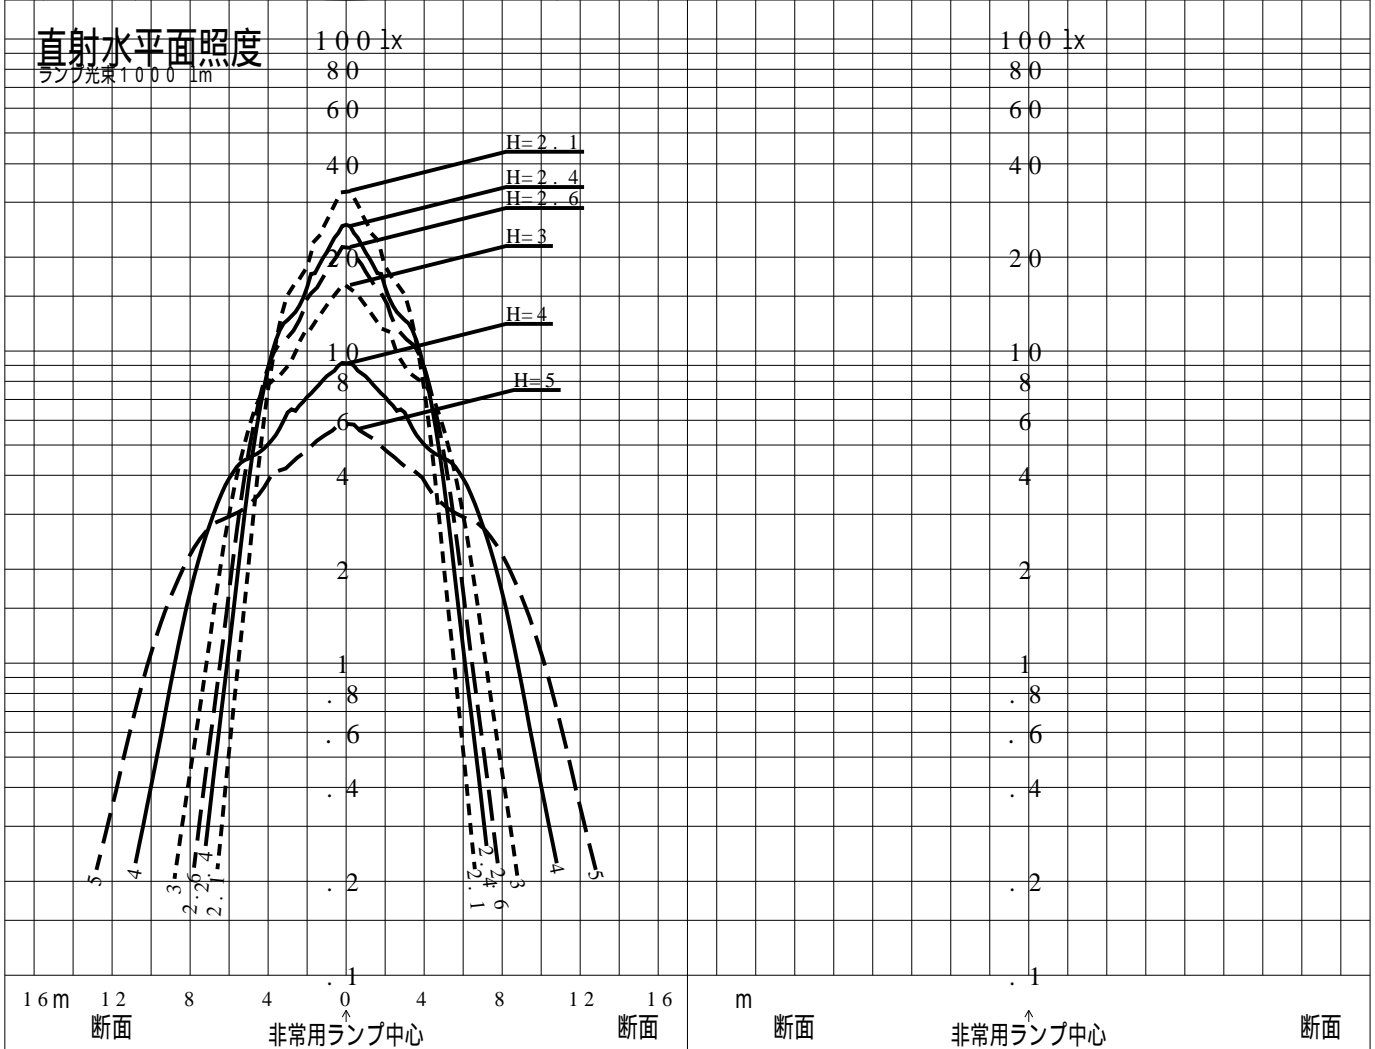

非常用照明器具特性

品番	NNFB91645C		
名称			
光源	LED5000/97/370		
管理番号	K0143780(1)DR1		
光束	370lm x 1.00		
保守率	0.92		
適用品番	設計照度Eを得るための読取照度		
	E=2.0	E=1.0	E=0.5
NNFB91645C	5.9	2.9	1.5
備考	非常点灯時の照度(30分後)		

品番	NNFB91645C				
名称					
光源	LED5000/97/370				
管理番号	K0143780(12)DR 1				
光束	370.0 1m * 1.00			備考	非常点灯時の照度 (30分後)
保守率	0.92				

非常灯配置表

器具取付高さ (m)	2.1	2.2	2.3	2.4	2.5	2.6	2.7	2.8	2.9	3.0	3.1	3.2	3.3	3.4	3.5	3.6	
単体配置	A1	4.2	4.4	4.5	4.6	4.7	4.7	4.8	4.9	4.9	4.9	4.9	4.9	4.8	4.6	4.1	
直線配置	A2	9.3	9.6	10.0	10.2	10.6	10.8	11.1	11.3	11.6	11.9	12.1	12.4	12.6	12.8	12.9	13.1
四角配置	A4	7.4	7.7	7.9	8.2	8.4	8.7	8.9	9.1	9.4	9.6	9.8	10.1	10.3	10.5	10.7	10.9
壁からの距離 (最大)	A0	3.0	3.1	3.1	3.3	3.3	3.4	3.4	3.5	3.6	3.6	3.7	3.7	3.8	3.8	3.8	3.8

器具取付高さ (m)	3.7	3.8	3.9	4.0	4.1	4.2	4.3	4.4	4.5	5.0						
単体配置	A1	3.8	3.6	3.4	3.3	3.2	2.8	2.5	2.3	2.0	----					
直線配置	A2	13.2	13.2	12.9	12.9	12.8	12.7	12.6	12.5	12.6	11.3					
四角配置	A4	11.1	11.3	11.5	11.7	11.8	12.0	12.2	12.3	12.4	11.3					
壁からの距離 (最大)	A0	3.6	3.3	2.9	2.7	2.4	2.1	1.9	1.6	1.5	1.0					

器具取付高さ (m)																
単体配置																
直線配置																
四角配置																
壁からの距離 (最大)																