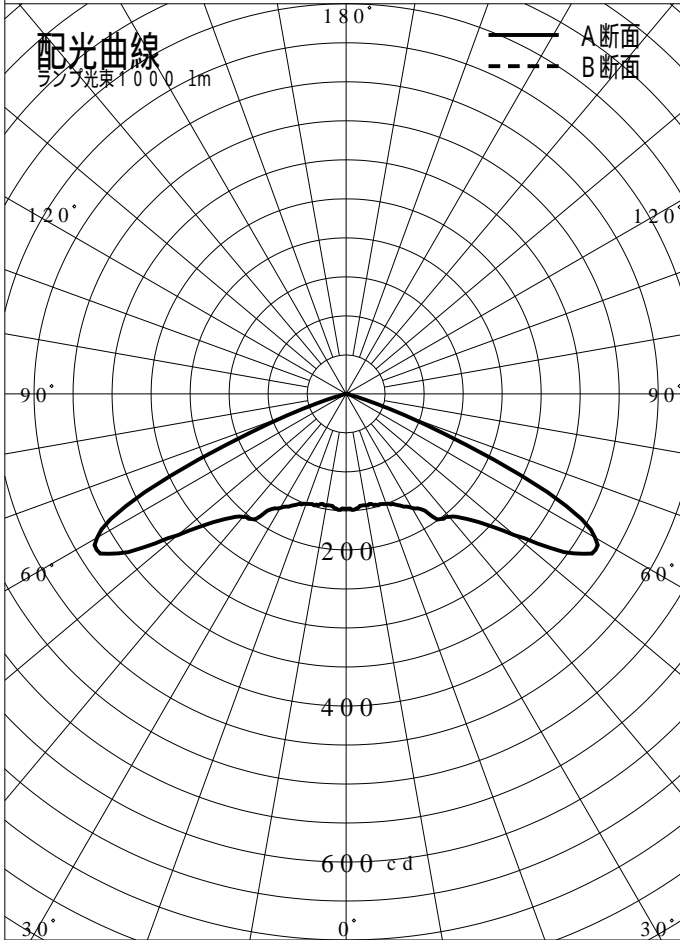

非常用照明器具特性

品番	NNFB91645C		
名称			
光源	LED5000/97/370		
管理番号	K0143780(1)DR1		
光束	370lm x 1.00		
保守率	0.92		
適用品番	設計照度Eを得るための読取照度		
	E=2.0	E=1.0	E=0.5
NNFB91645C	5.9	2.9	1.5
備考	非常点灯時の照度(30分後)		

品番	NNFB91645C				
名称					
光源	LED5000/97/370				
管理番号	K0143780(12)DR 1				
光束	370.0 1m * 1.00			備考	非常点灯時の照度 (30分後)
保守率	0.92				

非常灯配置表

器具取付高さ (m)	2.1	2.2	2.3	2.4	2.5	2.6	2.7	2.8	2.9	3.0	3.1	3.2	3.3	3.4	3.5	3.6	
単体配置	A1	4.2	4.4	4.5	4.6	4.7	4.7	4.8	4.9	4.9	4.9	4.9	4.9	4.8	4.6	4.1	
直線配置	A2	9.3	9.6	10.0	10.2	10.6	10.8	11.1	11.3	11.6	11.9	12.1	12.4	12.6	12.8	12.9	13.1
四角配置	A4	7.4	7.7	7.9	8.2	8.4	8.7	8.9	9.1	9.4	9.6	9.8	10.1	10.3	10.5	10.7	10.9
壁からの距離 (最大)	A0	3.0	3.1	3.1	3.3	3.3	3.4	3.4	3.5	3.6	3.6	3.7	3.7	3.8	3.8	3.8	3.8