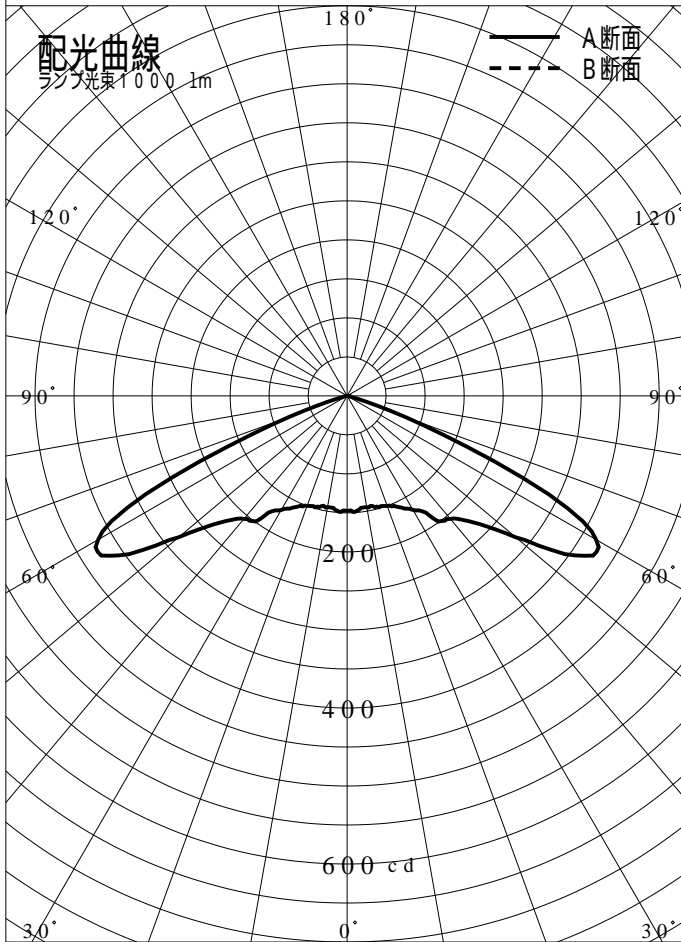

非常用照明器具特性

品番	NNFB91405C		
名称			
光源	LED5000/97/370		
管理番号	K0143780(1)DR1		
光束	370lm x 1.00		
保守率	0.92		
適用品番	設計照度Eを得るための読取照度		
	E=2.0	E=1.0	E=0.5
NNFB91405C	5.9	2.9	1.5
備考	非常点灯時の照度(30分後)		

品番	NNFB91405C				
名称					
光源	LED5000/97/370				
管理番号	K0143780(12)DR 1				
光束	370.0 1m * 1.00			備考	非常点灯時の照度 (30分後)
保守率	0.92				

非常灯配置表

器具取付高さ (m)	2.1	2.2	2.3	2.4	2.5	2.6	2.7	2.8	2.9	3.0	3.1	3.2	3.3	3.4	3.5	3.6	
単体配置	A1	4.2	4.4	4.5	4.6	4.7	4.7	4.8	4.9	4.9	4.9	4.9	4.9	4.8	4.6	4.1	
直線配置	A2	9.3	9.6	10.0	10.2	10.6	10.8	11.1	11.3	11.6	11.9	12.1	12.4	12.6	12.8	12.9	13.1
四角配置	A4	7.4	7.7	7.9	8.2	8.4	8.7	8.9	9.1	9.4	9.6	9.8	10.1	10.3	10.5	10.7	10.9
壁からの距離 (最大)	A0	3.0	3.1	3.1	3.3	3.3	3.4	3.4	3.5	3.6	3.6	3.7	3.7	3.8	3.8	3.8	3.8