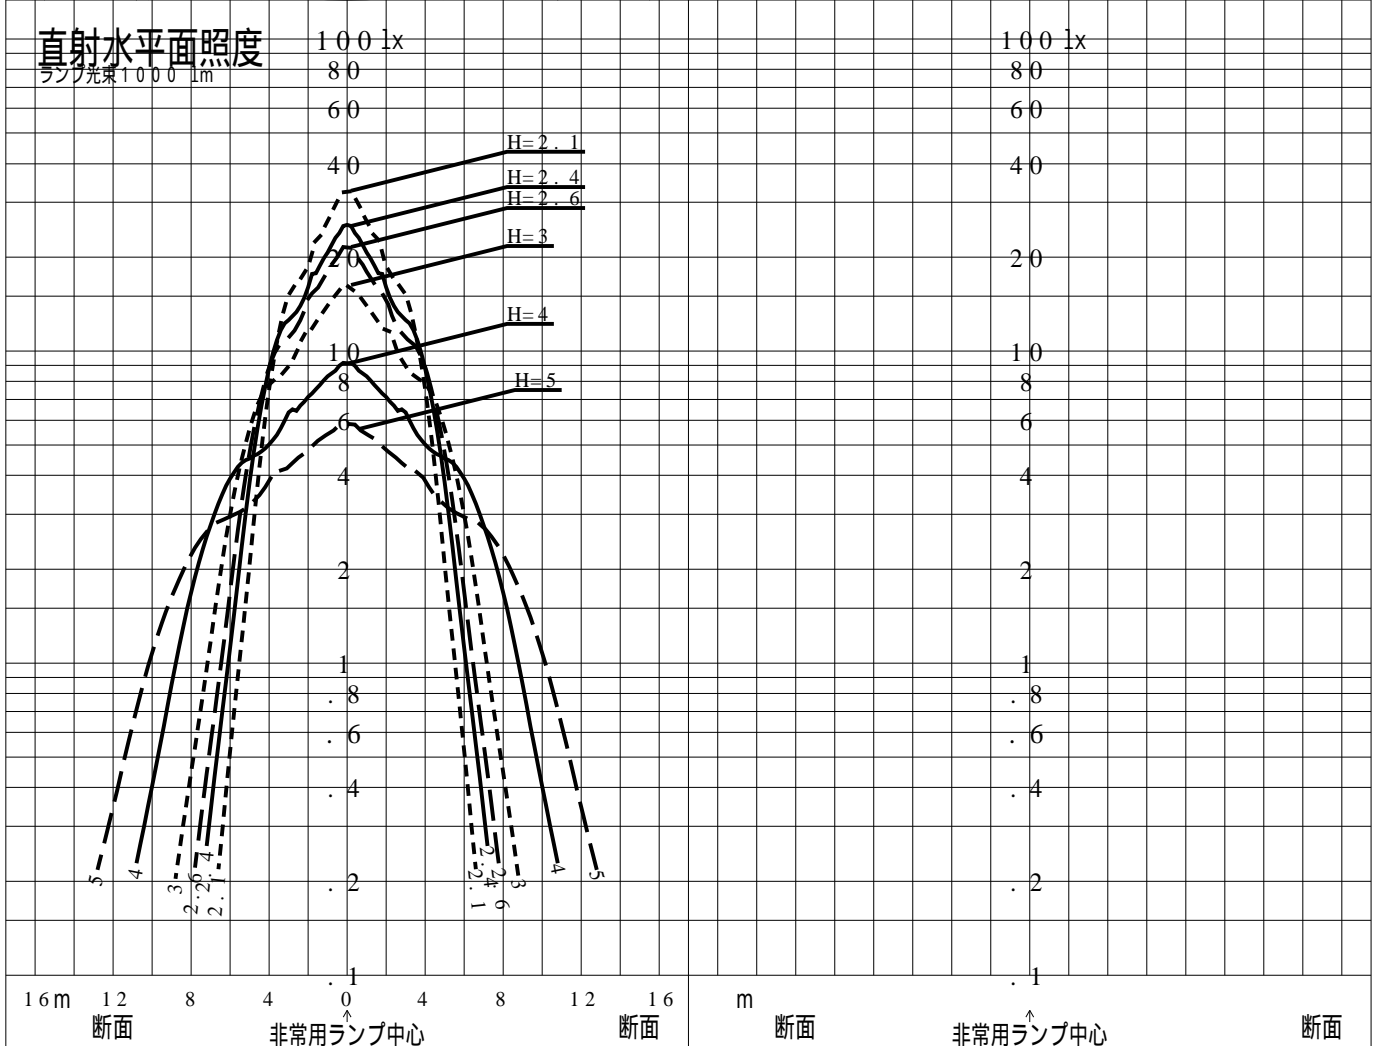

非常用照明器具特性

品番	NNFB91405C		
名称			
光源	LED5000/97/370		
管理番号	K0143780(1)DR1		
光束	370lm x 1.00		
保守率	0.92		
適用品番	設計照度Eを得るための読取照度		
	E=2.0	E=1.0	E=0.5
NNFB91405C	5.9	2.9	1.5
備考	非常点灯時の照度(30分後)		

品番	NNFB91405C				
名称					
光源	LED5000/97/370				
管理番号	K0143780(12)DR 1				
光束	370.0 1m * 1.00			備考	非常点灯時の照度 (30分後)
保守率	0.92				

非常灯配置表

器具取付高さ (m)	2.1	2.2	2.3	2.4	2.5	2.6	2.7	2.8	2.9	3.0	3.1	3.2	3.3	3.4	3.5	3.6	
単体配置	A1	4.2	4.4	4.5	4.6	4.7	4.7	4.8	4.9	4.9	4.9	4.9	4.9	4.8	4.6	4.1	
直線配置	A2	9.3	9.6	10.0	10.2	10.6	10.8	11.1	11.3	11.6	11.9	12.1	12.4	12.6	12.8	12.9	13.1
四角配置	A4	7.4	7.7	7.9	8.2	8.4	8.7	8.9	9.1	9.4	9.6	9.8	10.1	10.3	10.5	10.7	10.9
壁からの距離 (最大)	A0	3.0	3.1	3.1	3.3	3.3	3.4	3.4	3.5	3.6	3.6	3.7	3.7	3.8	3.8	3.8	3.8

器具取付高さ (m)	3.7	3.8	3.9	4.0	4.1	4.2	4.3	4.4	4.5	5.0						
単体配置	A1	3.8	3.6	3.4	3.3	3.2	2.8	2.5	2.3	2.0	----					
直線配置	A2	13.2	13.2	12.9	12.9	12.8	12.7	12.6	12.5	12.6	11.3					
四角配置	A4	11.1	11.3	11.5	11.7	11.8	12.0	12.2	12.3	12.4	11.3					
壁からの距離 (最大)	A0	3.6	3.3	2.9	2.7	2.4	2.1	1.9	1.6	1.5	1.0					

器具取付高さ (m)																
単体配置																
直線配置																
四角配置																
壁からの距離 (最大)																