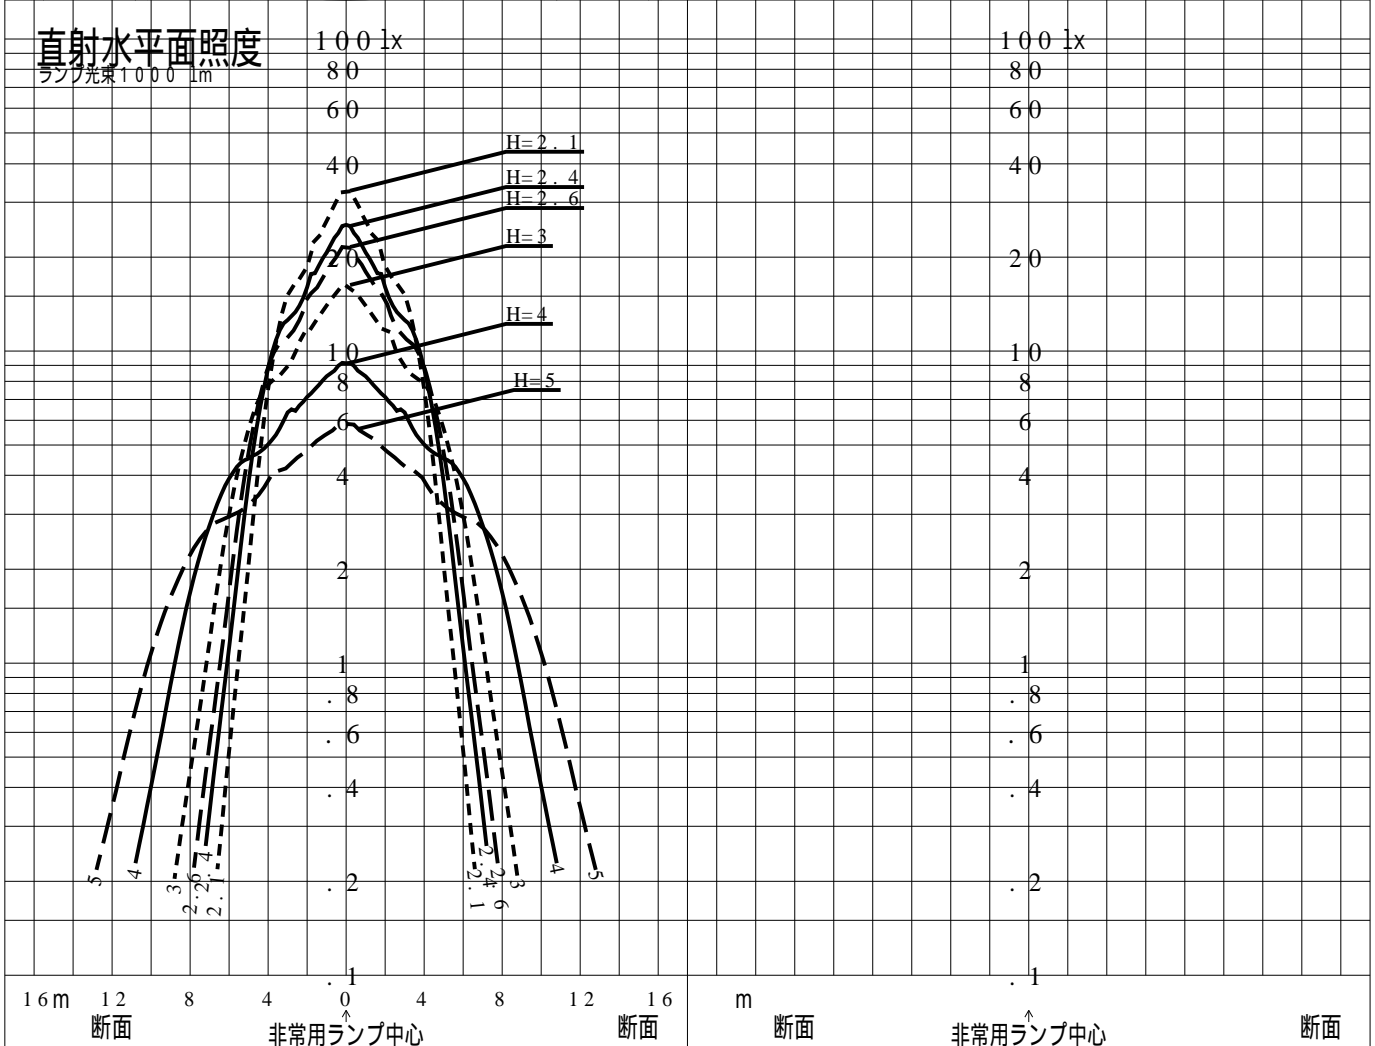

非常用照明器具特性

品番	NNFB91415C		
名称			
光源	LED5000/97/370		
管理番号	K0143780(1)DR1		
光束	370lm x 1.00		
保守率	0.92		
適用品番	設計照度Eを得るための読取照度		
	E=2.0	E=1.0	E=0.5
NNFB91415C	5.9	2.9	1.5
備考	非常点灯時の照度(30分後)		

品番	NNFB91415C				
名称					
光源	LED5000/97/370				
管理番号	K0143780(12)DR 1				
光束	370.0 1m * 1.00			備考	非常点灯時の照度 (30分後)
保守率	0.92				

非常灯配置表

器具取付高さ (m)		2.1	2.2	2.3	2.4	2.5	2.6	2.7	2.8	2.9	3.0	3.1	3.2	3.3	3.4	3.5	3.6
単体配置	A1	4.2	4.4	4.5	4.6	4.7	4.7	4.8	4.9	4.9	4.9	4.9	4.9	4.9	4.8	4.6	4.1
直線配置	A2	9.3	9.6	10.0	10.2	10.6	10.8	11.1	11.3	11.6	11.9	12.1	12.4	12.6	12.8	12.9	13.1
四角配置	A4	7.4	7.7	7.9	8.2	8.4	8.7	8.9	9.1	9.4	9.6	9.8	10.1	10.3	10.5	10.7	10.9
壁からの距離 (最大)	A0	3.0	3.1	3.1	3.3	3.3	3.4	3.4	3.5	3.6	3.6	3.7	3.7	3.8	3.8	3.8	3.8

器具取付高さ (m)		3.7	3.8	3.9	4.0	4.1	4.2	4.3	4.4	4.5	5.0						
単体配置	A1	3.8	3.6	3.4	3.3	3.2	2.8	2.5	2.3	2.0	----						
直線配置	A2	13.2	13.2	12.9	12.9	12.8	12.7	12.6	12.5	12.6	11.3						
四角配置	A4	11.1	11.3	11.5	11.7	11.8	12.0	12.2	12.3	12.4	11.3						
壁からの距離 (最大)	A0	3.6	3.3	2.9	2.7	2.4	2.1	1.9	1.6	1.5	1.0						

器具取付高さ (m)																	
単体配置																	
直線配置																	
四角配置																	
壁からの距離 (最大)																	