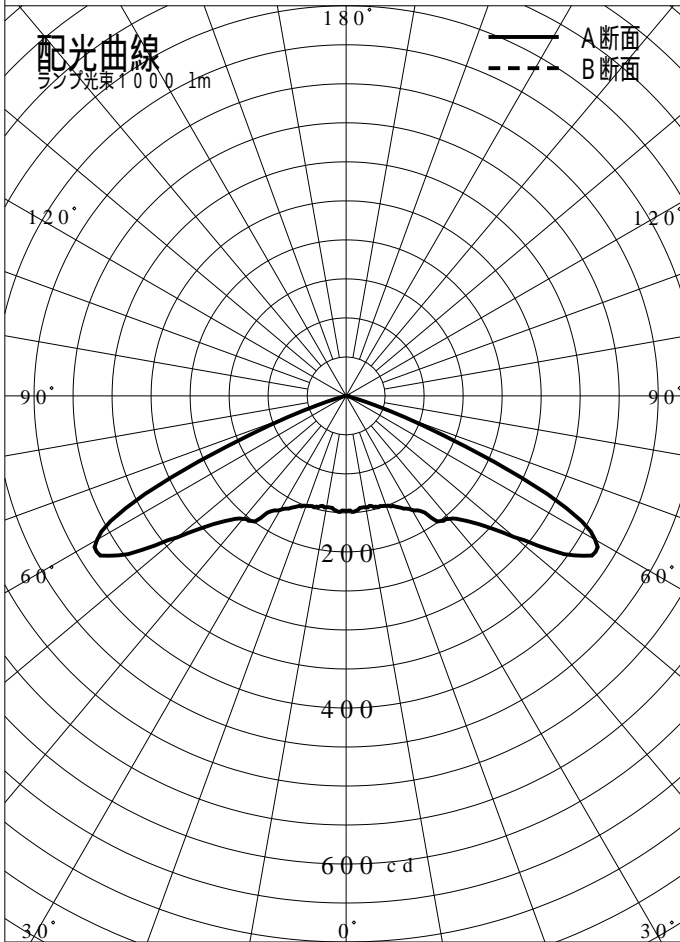

非常用照明器具特性

品番	NNFB91415C		
名称			
光源	LED5000/97/370		
管理番号	K0143780(1)DR1		
光束	370lm x 1.00		
保守率	0.92		
適用品番	設計照度Eを得るための読取照度		
	E=2.0	E=1.0	E=0.5
NNFB91415C	5.9	2.9	1.5
備考	非常点灯時の照度(30分後)		

品番	NNFB91415C				
名称					
光源	LED5000/97/370				
管理番号	K0143780(12)DR 1				
光束	370.0 1m * 1.00			備考	非常点灯時の照度 (30分後)
保守率	0.92				

非常灯配置表

器具取付高さ (m)		2.1	2.2	2.3	2.4	2.5	2.6	2.7	2.8	2.9	3.0	3.1	3.2	3.3	3.4	3.5	3.6
単体配置	A1	4.2	4.4	4.5	4.6	4.7	4.7	4.8	4.9	4.9	4.9	4.9	4.9	4.9	4.8	4.6	4.1
直線配置	A2	9.3	9.6	10.0	10.2	10.6	10.8	11.1	11.3	11.6	11.9	12.1	12.4	12.6	12.8	12.9	13.1
四角配置	A4	7.4	7.7	7.9	8.2	8.4	8.7	8.9	9.1	9.4	9.6	9.8	10.1	10.3	10.5	10.7	10.9
壁からの距離 (最大)	A0	3.0	3.1	3.1	3.3	3.3	3.4	3.4	3.5	3.6	3.6	3.7	3.7	3.8	3.8	3.8	3.8