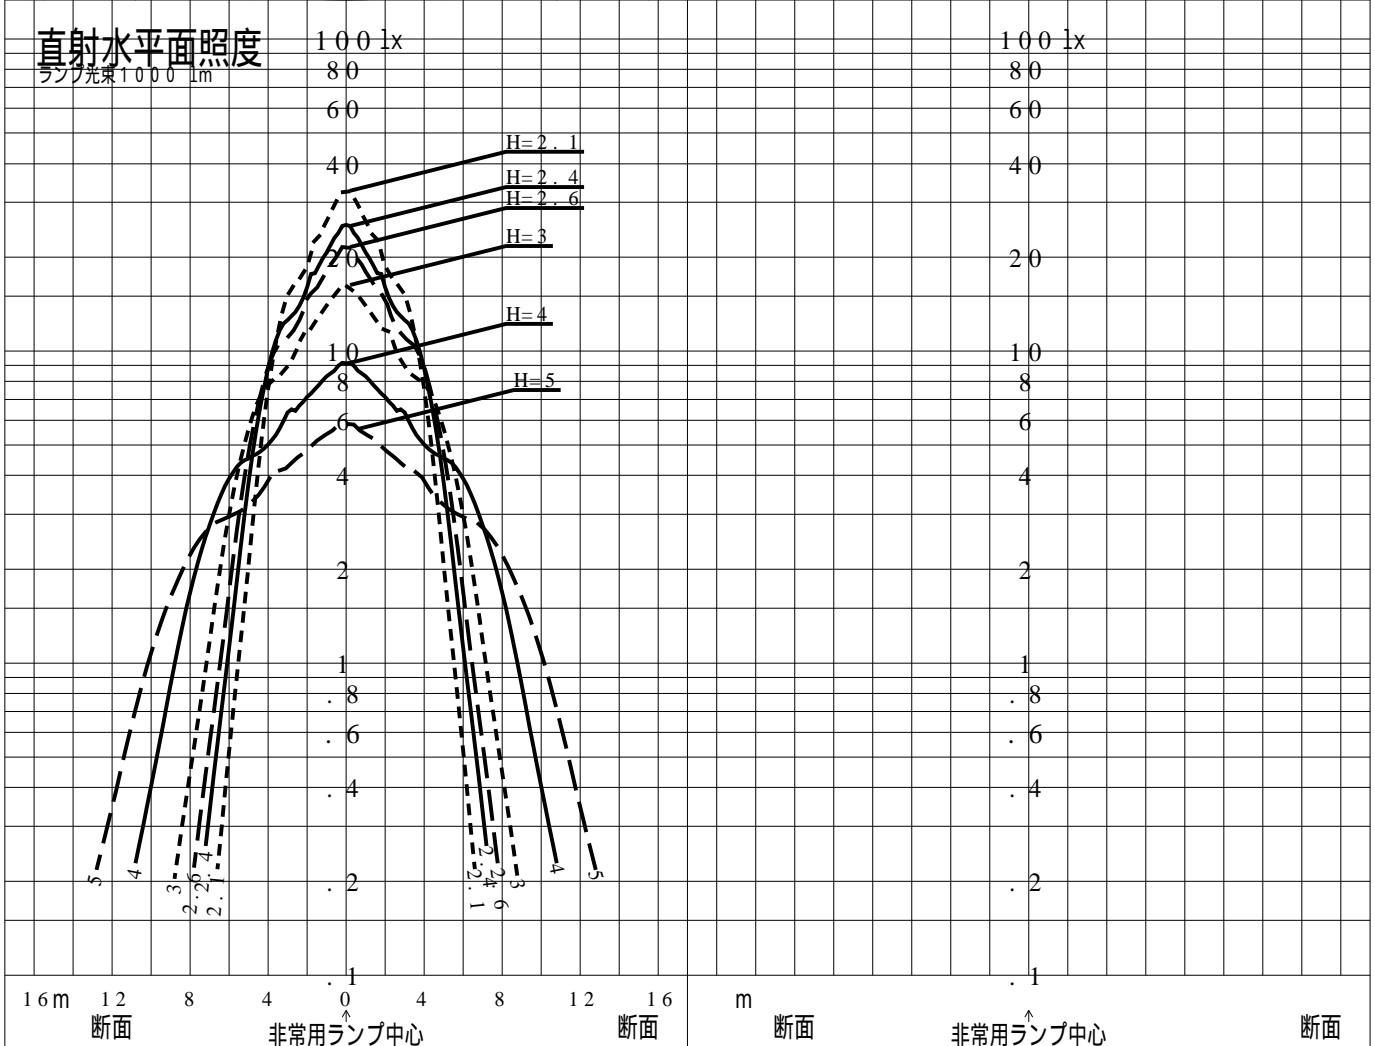

非常用照明器具特性

品番	NNFB91445C		
名称			
光源	LED5000/97/370		
管理番号	K0143780(1)DR1		
光束	370lm x 1.00		
保守率	0.92		
適用品番	設計照度Eを得るための読取照度		
	E=2.0	E=1.0	E=0.5
NNFB91445C	5.9	2.9	1.5
備考	非常点灯時の照度(30分後)		

品番	NNFB91445C				
名称					
光源	LED5000/97/370				
管理番号	K0143780(12)DR 1				
光束	370.0 1m * 1.00			備考	非常点灯時の照度 (30分後)
保守率	0.92				

非常灯配置表

器具取付高さ (m)	2.1	2.2	2.3	2.4	2.5	2.6	2.7	2.8	2.9	3.0	3.1	3.2	3.3	3.4	3.5	3.6	
単体配置	A1	4.2	4.4	4.5	4.6	4.7	4.7	4.8	4.9	4.9	4.9	4.9	4.9	4.8	4.6	4.1	
直線配置	A2	9.3	9.6	10.0	10.2	10.6	10.8	11.1	11.3	11.6	11.9	12.1	12.4	12.6	12.8	12.9	13.1
四角配置	A4	7.4	7.7	7.9	8.2	8.4	8.7	8.9	9.1	9.4	9.6	9.8	10.1	10.3	10.5	10.7	10.9
壁からの距離 (最大)	A0	3.0	3.1	3.1	3.3	3.3	3.4	3.4	3.5	3.6	3.6	3.7	3.7	3.8	3.8	3.8	3.8

器具取付高さ (m)	3.7	3.8	3.9	4.0	4.1	4.2	4.3	4.4	4.5	5.0						
単体配置	A1	3.8	3.6	3.4	3.3	3.2	2.8	2.5	2.3	2.0	----					
直線配置	A2	13.2	13.2	12.9	12.9	12.8	12.7	12.6	12.5	12.6	11.3					
四角配置	A4	11.1	11.3	11.5	11.7	11.8	12.0	12.2	12.3	12.4	11.3					
壁からの距離 (最大)	A0	3.6	3.3	2.9	2.7	2.4	2.1	1.9	1.6	1.5	1.0					

器具取付高さ (m)																
単体配置																
直線配置																
四角配置																
壁からの距離 (最大)																