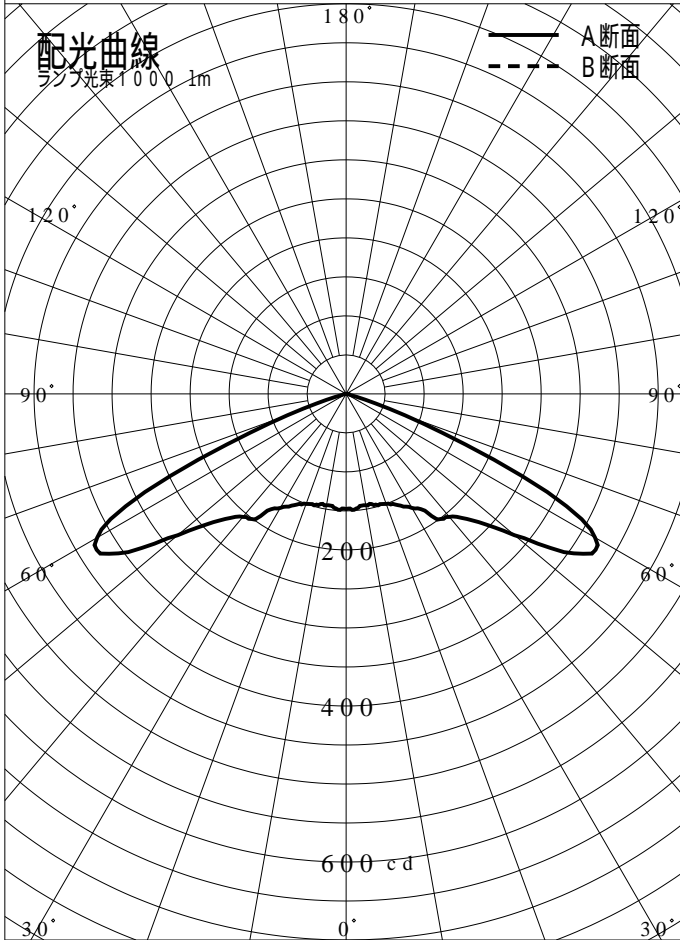

非常用照明器具特性

品番	NNFB91445C		
名称			
光源	LED5000/97/370		
管理番号	K0143780(1)DR1		
光束	370lm x 1.00		
保守率	0.92		
適用品番	設計照度Eを得るための読取照度		
	E=2.0	E=1.0	E=0.5
NNFB91445C	5.9	2.9	1.5
備考	非常点灯時の照度(30分後)		

品番	NNFB91445C				
名称					
光源	LED5000/97/370				
管理番号	K0143780(12)DR 1				
光束	370.0 1m * 1.00			備考	非常点灯時の照度 (30分後)
保守率	0.92				

非常灯配置表

器具取付高さ (m)	2.1	2.2	2.3	2.4	2.5	2.6	2.7	2.8	2.9	3.0	3.1	3.2	3.3	3.4	3.5	3.6	
単体配置	A1	4.2	4.4	4.5	4.6	4.7	4.7	4.8	4.9	4.9	4.9	4.9	4.9	4.8	4.6	4.1	
直線配置	A2	9.3	9.6	10.0	10.2	10.6	10.8	11.1	11.3	11.6	11.9	12.1	12.4	12.6	12.8	12.9	13.1
四角配置	A4	7.4	7.7	7.9	8.2	8.4	8.7	8.9	9.1	9.4	9.6	9.8	10.1	10.3	10.5	10.7	10.9
壁からの距離 (最大)	A0	3.0	3.1	3.1	3.3	3.3	3.4	3.4	3.5	3.6	3.6	3.7	3.7	3.8	3.8	3.8	3.8