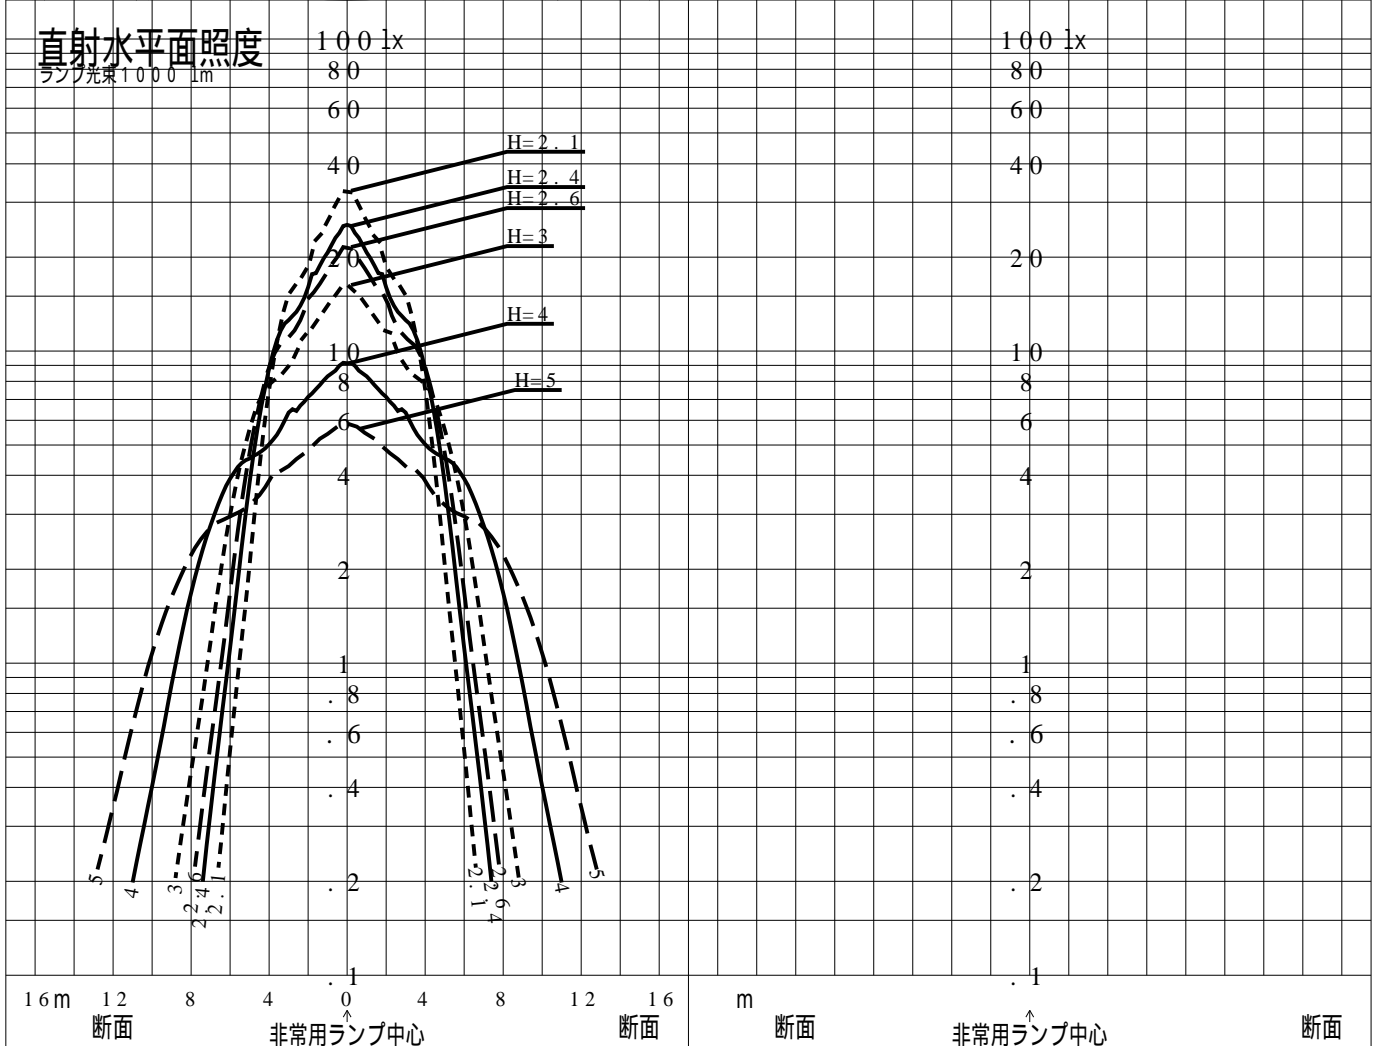

非常用照明器具特性

品番	NNFB91085C		
名称			
光源	LED5000/97/370		
管理番号	K0143781(4)DR1		
光束	370lm x 1.00		
保守率	0.92		
適用品番	設計照度Eを得るための読取照度		
	E=2.0	E=1.0	E=0.5
NNFB91085C	5.9	2.9	1.5
備考	非常点灯時の照度(60分後)		

品番	NNFB91085C				
名称					
光源	LED5000/97/370				
管理番号	K0143781(4)DR 1				
光束	370.0 1m * 1.00			備考	非常点灯時の照度 (60分後)
保守率	0.92				

非常灯配置表

器具取付高さ (m)	2.1	2.2	2.3	2.4	2.5	2.6	2.7	2.8	2.9	3.0	3.1	3.2	3.3	3.4	3.5	3.6	
単体配置	A1	4.2	4.4	4.5	4.6	4.7	4.7	4.8	4.8	4.9	4.9	4.9	4.9	4.9	4.8	4.6	4.1
直線配置	A2	9.3	9.6	10.0	10.2	10.6	10.8	11.1	11.3	11.6	11.9	12.1	12.4	12.6	12.8	12.9	13.1
四角配置	A4	7.4	7.7	7.9	8.2	8.4	8.7	8.9	9.1	9.4	9.6	9.8	10.1	10.3	10.5	10.7	10.9
壁からの距離 (最大)	A0	3.0	3.1	3.1	3.3	3.3	3.4	3.4	3.5	3.6	3.6	3.7	3.7	3.7	3.8	3.8	3.8

器具取付高さ (m)	3.7	3.8	3.9	4.0	4.1	4.2	4.3	4.4	4.5	5.0						
単体配置	A1	3.8	3.6	3.4	3.3	3.2	2.8	2.5	2.3	2.0	----					
直線配置	A2	13.2	13.2	13.0	12.9	12.7	12.7	12.6	12.5	12.6	11.3					
四角配置	A4	11.1	11.3	11.5	11.7	11.8	12.0	12.2	12.3	12.4	11.3					
壁からの距離 (最大)	A0	3.7	3.3	2.9	2.7	2.4	2.2	1.9	1.6	1.5	1.0					

器具取付高さ (m)																
単体配置																
直線配置																
四角配置																
壁からの距離 (最大)																