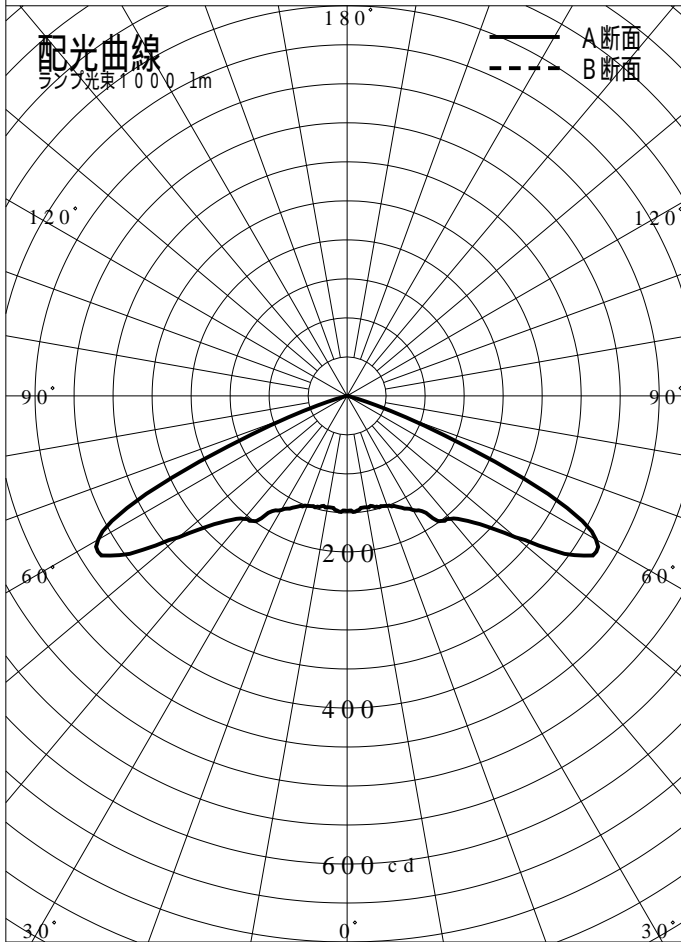

非常用照明器具特性

品番	NNFB91085C		
名称			
光源	LED5000/97/370		
管理番号	K0143781(4)DR1		
光束	370lm x 1.00		
保守率	0.92		
適用品番	設計照度Eを得るための読取照度		
	E=2.0	E=1.0	E=0.5
NNFB91085C	5.9	2.9	1.5
備考	非常点灯時の照度(60分後)		

品番	NNFB91085C				
名称					
光源	LED5000/97/370				
管理番号	K0143781(4)DR 1				
光束	370.0 1m * 1.00			備考	非常点灯時の照度 (60分後)
保守率	0.92				

非常灯配置表

器具取付高さ (m)	2.1	2.2	2.3	2.4	2.5	2.6	2.7	2.8	2.9	3.0	3.1	3.2	3.3	3.4	3.5	3.6	
単体配置	A1	4.2	4.4	4.5	4.6	4.7	4.7	4.8	4.8	4.9	4.9	4.9	4.9	4.9	4.8	4.6	4.1
直線配置	A2	9.3	9.6	10.0	10.2	10.6	10.8	11.1	11.3	11.6	11.9	12.1	12.4	12.6	12.8	12.9	13.1
四角配置	A4	7.4	7.7	7.9	8.2	8.4	8.7	8.9	9.1	9.4	9.6	9.8	10.1	10.3	10.5	10.7	10.9
壁からの距離 (最大)	A0	3.0	3.1	3.1	3.3	3.3	3.4	3.4	3.5	3.6	3.6	3.7	3.7	3.7	3.8	3.8	3.8