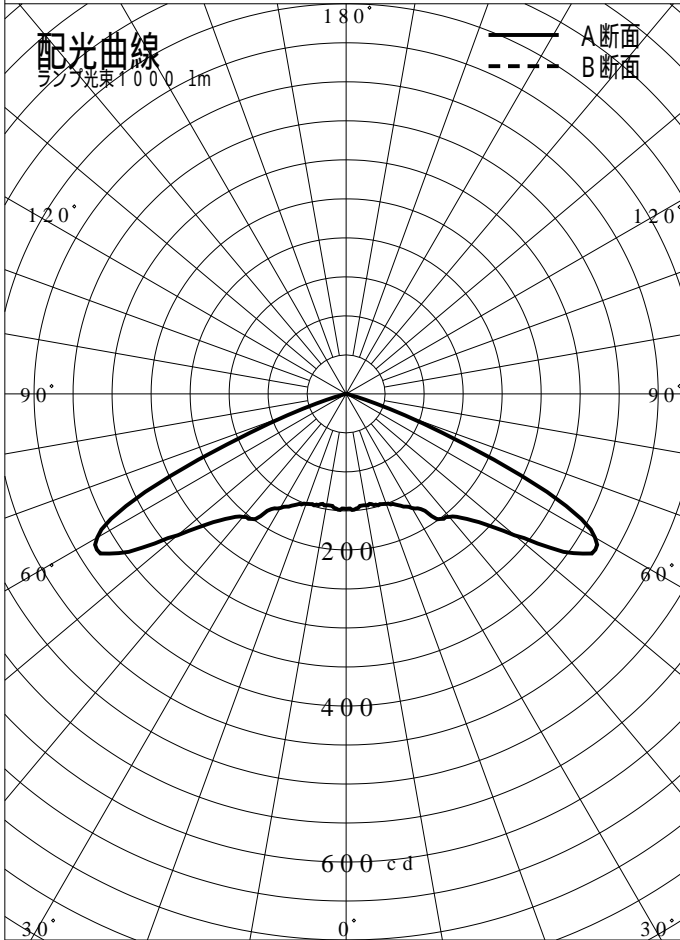

非常用照明器具特性

品番	NNFB91685C		
名称			
光源	LED5000/97/370		
管理番号	K0143781(4)DR1		
光束	370lm x 1.00		
保守率	0.92		
適用品番	設計照度Eを得るための読取照度		
	E=2.0	E=1.0	E=0.5
NNFB91685C	5.9	2.9	1.5

備考 非常点灯時の照度(60分後)

品番	NNFB91685C				
名称					
光源	LED5000/97/370				
管理番号	K0143781(4)DR 1				
光束	370.0 1m * 1.00			備考	非常点灯時の照度 (60分後)
保守率	0.92				

非常灯配置表

器具取付高さ (m)	2.1	2.2	2.3	2.4	2.5	2.6	2.7	2.8	2.9	3.0	3.1	3.2	3.3	3.4	3.5	3.6	
単体配置	A1	4.2	4.4	4.5	4.6	4.7	4.7	4.8	4.8	4.9	4.9	4.9	4.9	4.9	4.8	4.6	4.1
直線配置	A2	9.3	9.6	10.0	10.2	10.6	10.8	11.1	11.3	11.6	11.9	12.1	12.4	12.6	12.8	12.9	13.1
四角配置	A4	7.4	7.7	7.9	8.2	8.4	8.7	8.9	9.1	9.4	9.6	9.8	10.1	10.3	10.5	10.7	10.9
壁からの距離 (最大)	A0	3.0	3.1	3.1	3.3	3.3	3.4	3.4	3.5	3.6	3.6	3.7	3.7	3.7	3.8	3.8	3.8