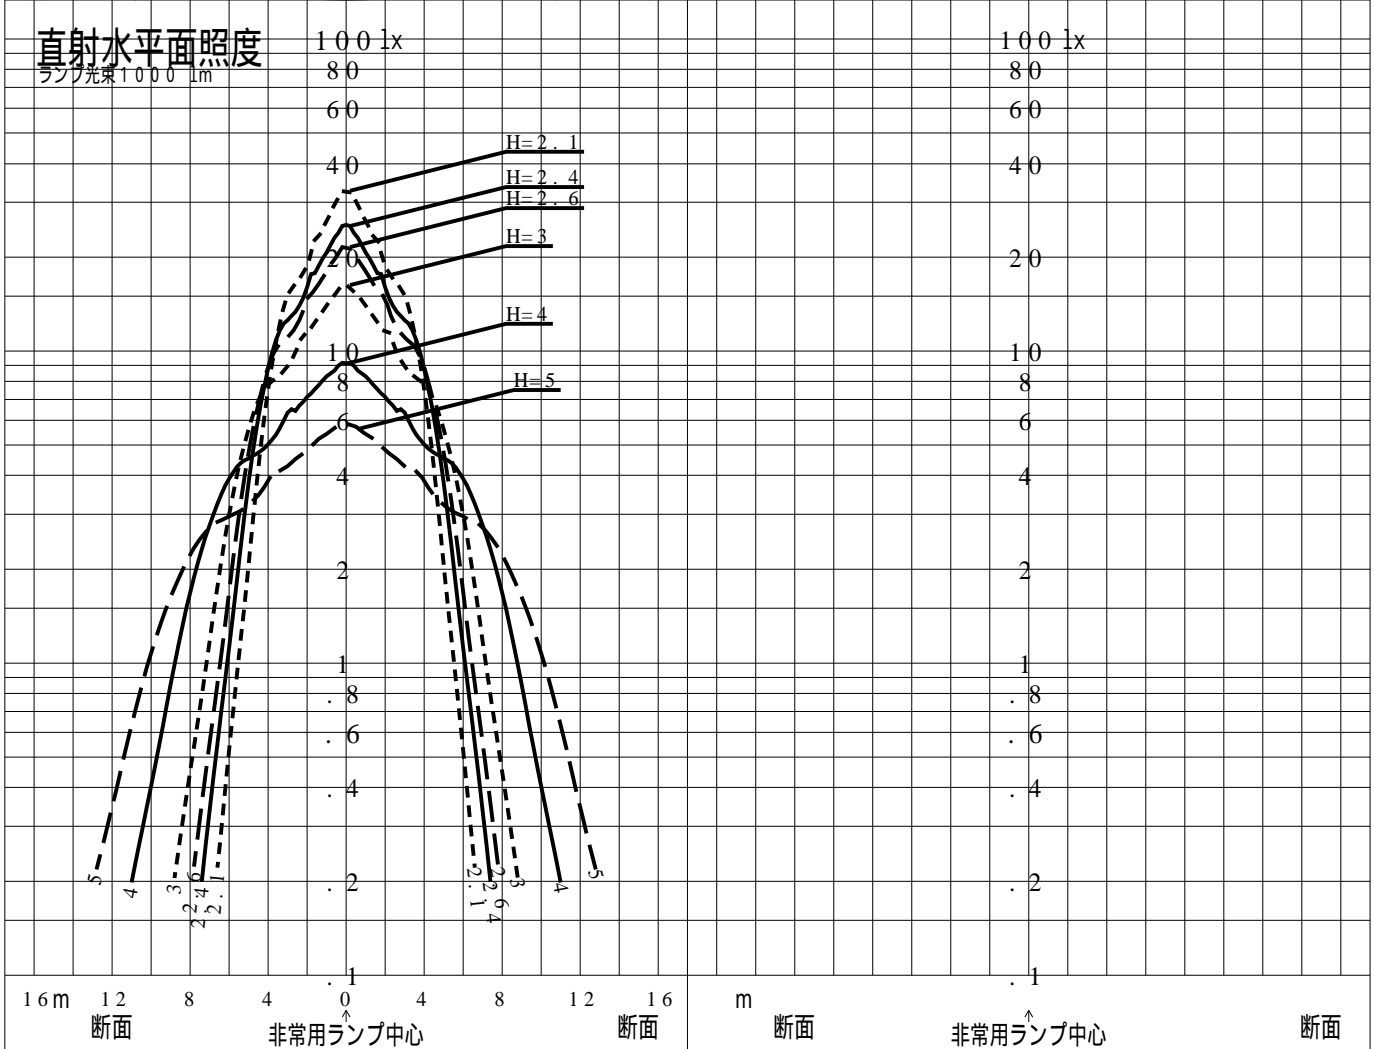

非常用照明器具特性

品番	NNFB91685C		
名称			
光源	LED5000/97/370		
管理番号	K0143781(4)DR1		
光束	370lm x 1.00		
保守率	0.92		
適用品番	設計照度Eを得るための読取照度		
	E=2.0	E=1.0	E=0.5
NNFB91685C	5.9	2.9	1.5

備考 非常点灯時の照度(60分後)

品番	NNFB91685C				
名称					
光源	LED5000/97/370				
管理番号	K0143781(4)DR 1				
光束	370.0 1m * 1.00			備考	非常点灯時の照度 (60分後)
保守率	0.92				

非常灯配置表

器具取付高さ (m)	2.1	2.2	2.3	2.4	2.5	2.6	2.7	2.8	2.9	3.0	3.1	3.2	3.3	3.4	3.5	3.6	
単体配置	A1	4.2	4.4	4.5	4.6	4.7	4.7	4.8	4.8	4.9	4.9	4.9	4.9	4.9	4.8	4.6	4.1
直線配置	A2	9.3	9.6	10.0	10.2	10.6	10.8	11.1	11.3	11.6	11.9	12.1	12.4	12.6	12.8	12.9	13.1
四角配置	A4	7.4	7.7	7.9	8.2	8.4	8.7	8.9	9.1	9.4	9.6	9.8	10.1	10.3	10.5	10.7	10.9
壁からの距離 (最大)	A0	3.0	3.1	3.1	3.3	3.3	3.4	3.4	3.5	3.6	3.6	3.7	3.7	3.7	3.8	3.8	3.8

器具取付高さ (m)	3.7	3.8	3.9	4.0	4.1	4.2	4.3	4.4	4.5	5.0						
単体配置	A1	3.8	3.6	3.4	3.3	3.2	2.8	2.5	2.3	2.0	---					
直線配置	A2	13.2	13.2	13.0	12.9	12.7	12.7	12.6	12.5	12.6	11.3					
四角配置	A4	11.1	11.3	11.5	11.7	11.8	12.0	12.2	12.3	12.4	11.3					
壁からの距離 (最大)	A0	3.7	3.3	2.9	2.7	2.4	2.2	1.9	1.6	1.5	1.0					

器具取付高さ (m)																
単体配置																
直線配置																
四角配置																
壁からの距離 (最大)																