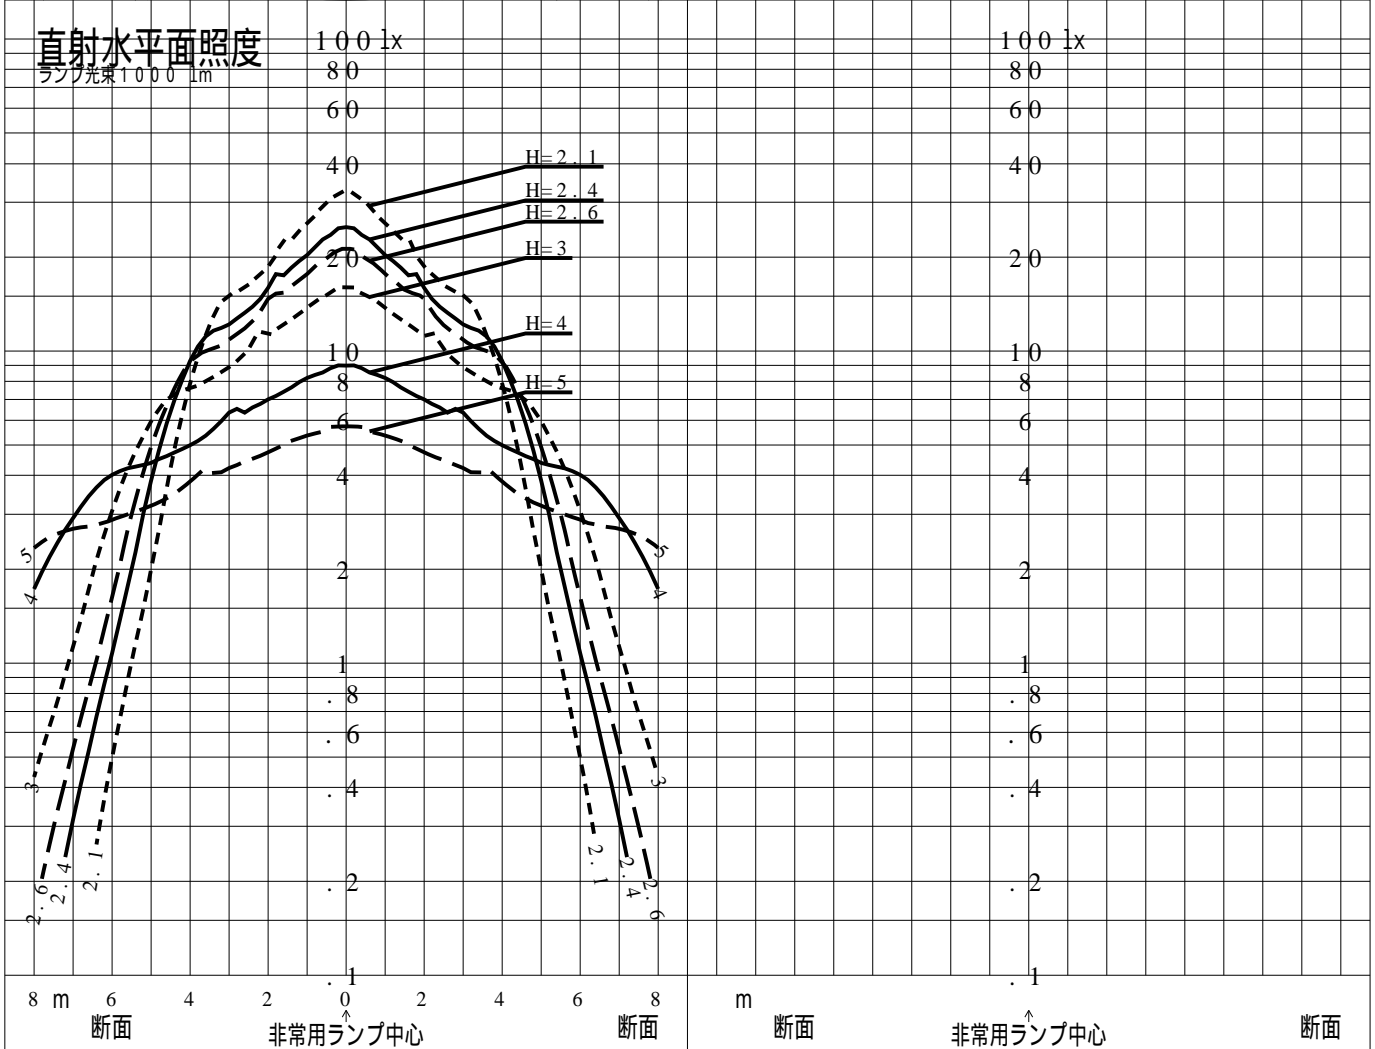

非常用照明器具特性

品番	NNFB90005K		
名称			
光源	LED5000/97/230		
管理番号	K0143779(1)DR1		
光束	2300mm x 1000mm		
保守率	0.92		
適用品番	設計照度Eを得るための読取照度		
	E=2.0	E=1.0	E=0.5
NNFB90005K	9.5	4.7	2.4

備考 非常点灯時の照度(30分後)

品番	NNFB90005K			
名称				
光源	LED5000/97/230			
管理番号	K0143779(14)DR 1			
光束	230.0 1m * 1.00		備考	非常点灯時の照度 (30分後)
保守率	0.92			

非常灯配置表

器具取付高さ (m)	2.1	2.2	2.3	2.4	2.5	2.6	2.7	2.8	2.9	3.0	3.1	3.2	3.3	3.4	3.5	3.6	
単体配置	A1	3.8	3.9	3.9	4.0	4.0	4.0	3.6	3.2	3.0	2.8	2.6	2.5	2.1	1.9	1.6	1.3
直線配置	A2	8.5	8.9	9.2	9.4	9.6	9.9	10.1	10.3	10.4	10.1	10.0	10.0	9.9	9.8	9.7	9.6
四角配置	A4	6.9	7.2	7.4	7.6	7.8	8.1	8.3	8.5	8.7	8.9	9.1	9.3	9.5	9.6	9.7	9.6
壁からの距離 (最大)	A0	2.7	2.8	2.9	2.9	3.0	3.0	3.1	3.0	2.7	2.4	2.1	1.9	1.7	1.4	1.3	1.0

器具取付高さ (m)	3.7	3.8	3.9														
単体配置	A1	1.1	----	----													
直線配置	A2	9.4	8.9	8.5													
四角配置	A4	9.4	8.9	8.5													
壁からの距離 (最大)	A0	1.0	1.0	1.0													

器具取付高さ (m)																	
単体配置																	
直線配置																	
四角配置																	
壁からの距離 (最大)																	