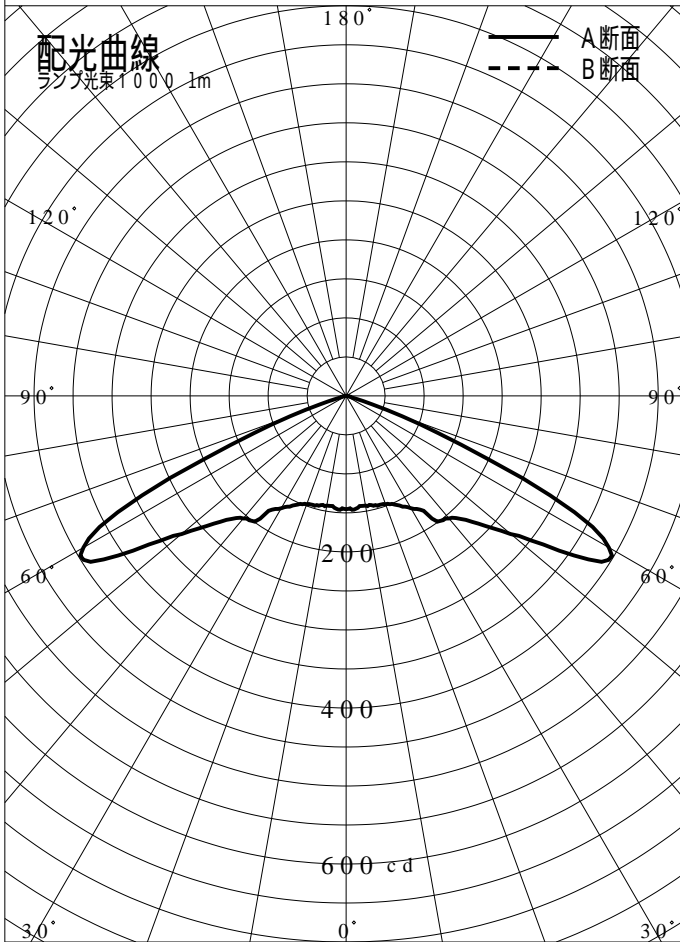

非常用照明器具特性

品番	NNFB90005K		
名称			
光源	LED5000/97/230		
管理番号	K0143779(1)DR1		
光束	2300mm x 1000mm		
保守率	0.92		
適用品番	設計照度Eを得るための読取照度		
	E=2.0	E=1.0	E=0.5
NNFB90005K	9.5	4.7	2.4

備考 非常点灯時の照度(30分後)

品番	NNFB90005K			
名称				
光源	LED5000/97/230			
管理番号	K0143779(14)DR 1			
光束	230.0 1m * 1.00		備考	非常点灯時の照度 (30分後)
保守率	0.92			

非常灯配置表

器具取付高さ (m)	2.1	2.2	2.3	2.4	2.5	2.6	2.7	2.8	2.9	3.0	3.1	3.2	3.3	3.4	3.5	3.6	
単体配置	A1	3.8	3.9	3.9	4.0	4.0	4.0	3.6	3.2	3.0	2.8	2.6	2.5	2.1	1.9	1.6	1.3
直線配置	A2	8.5	8.9	9.2	9.4	9.6	9.9	10.1	10.3	10.4	10.1	10.0	10.0	9.9	9.8	9.7	9.6
四角配置	A4	6.9	7.2	7.4	7.6	7.8	8.1	8.3	8.5	8.7	8.9	9.1	9.3	9.5	9.6	9.7	9.6
壁からの距離 (最大)	A0	2.7	2.8	2.9	2.9	3.0	3.0	3.1	3.0	2.7	2.4	2.1	1.9	1.7	1.4	1.3	1.0