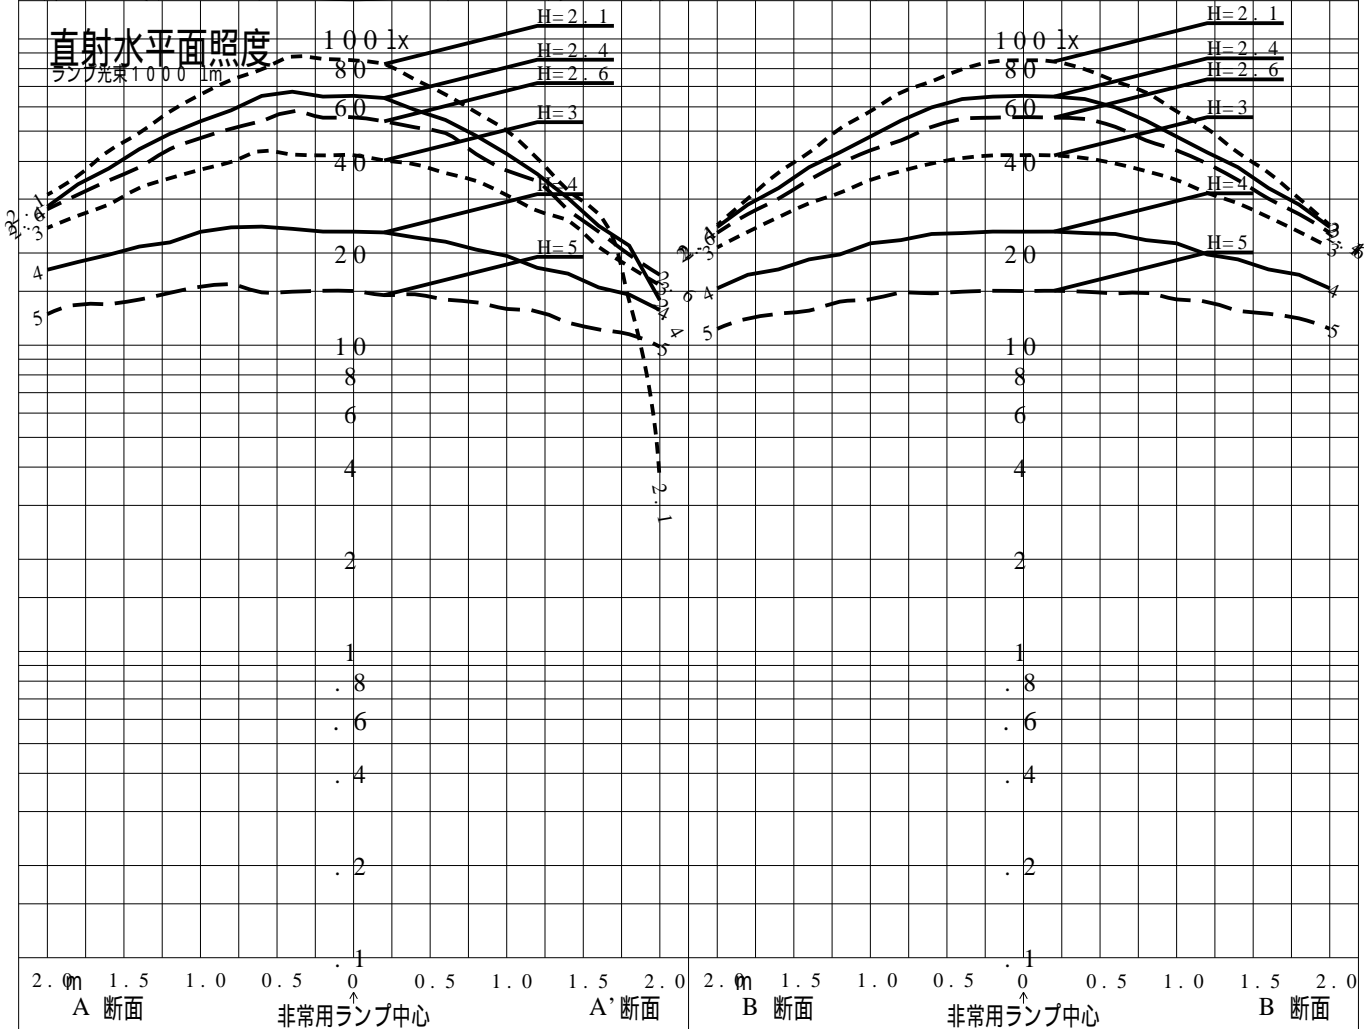

非常用照明器具特性

品番	FA01520		
名称			
光源	LED6500/78/12		
管理番号	K0152918(3)DB1		
光束	121m x 1.00		
保守率	0.70		
適用品番	設計照度Eを得るための読取照度		
	E=2.0	E=1.0	E=0.5
FA01520	238.1	119.0	59.5
備考	非常点灯時の照度 (30分後)		

品番	FA01520		
名称			
光源	LED6500/78/12		
管理番号	K0152918(3)DB 1		
光束	12.0 1 m * 1.00	備考	非常点灯時の照度 (30分後)
保守率	0.70		

非常灯配置表

器具取付高さ (m)																			
単体配置																			
直線配置																			
四角配置																			
壁からの距離 (最大)																			

器具取付高さ (m)																			
単体配置																			
直線配置																			
四角配置																			
壁からの距離 (最大)																			

器具取付高さ (m)																			
単体配置																			
直線配置																			
四角配置																			
壁からの距離 (最大)																			