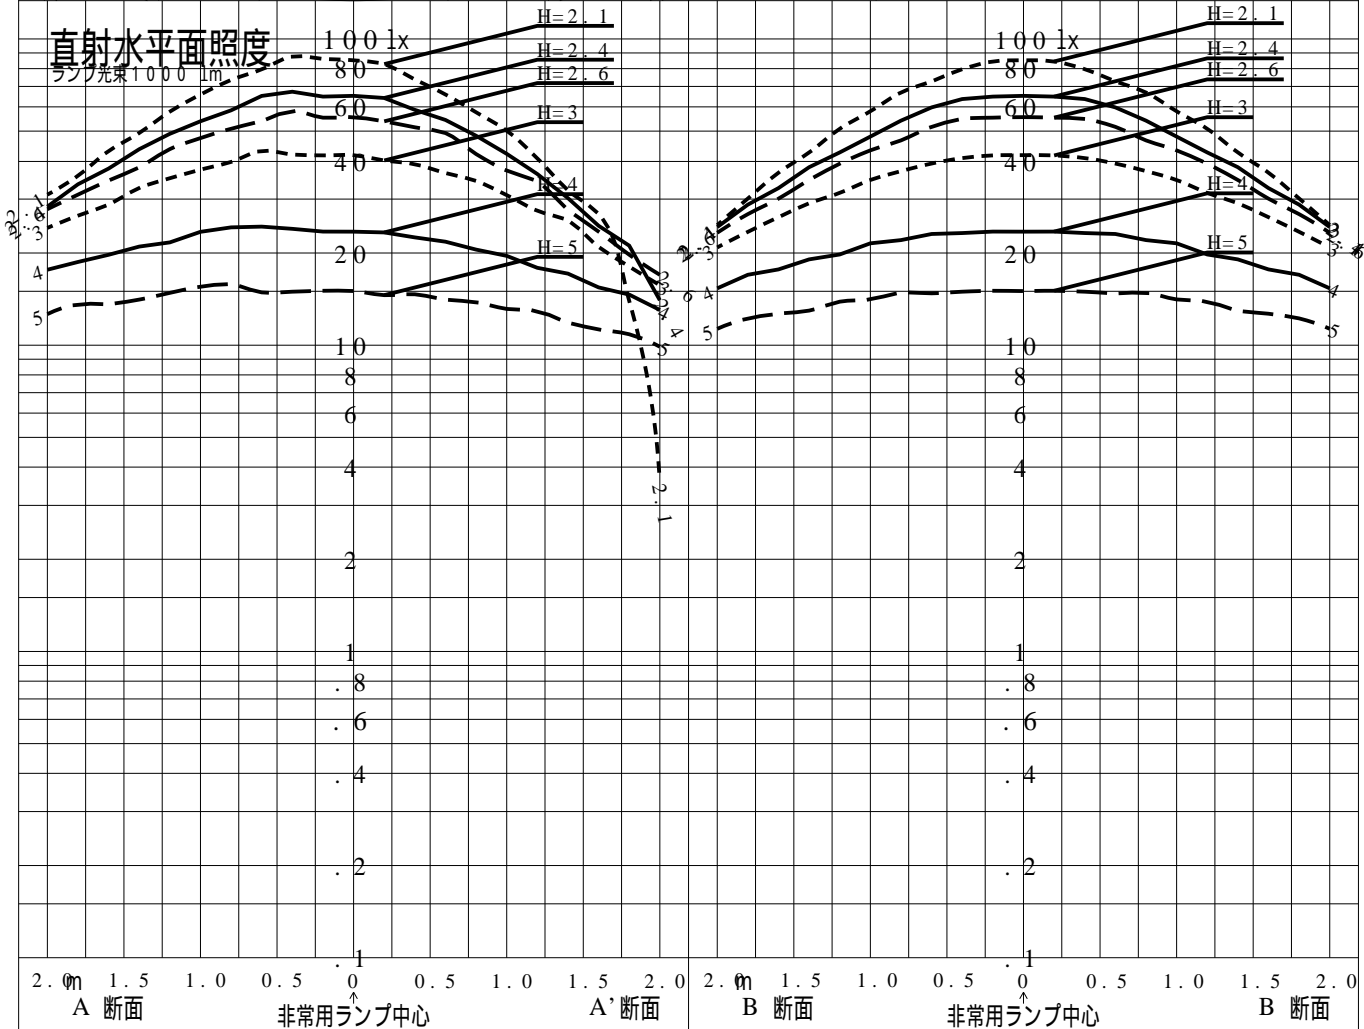

非常用照明器具特性

品番	FA01520		
名称			
光源	LED6500/78/12		
管理番号	K0152918(3)DB1		
光束	121m x 1.00		
保守率	0.70		
適用品番	設計照度Eを得るための読取照度		
	E = 2.0	E = 1.0	E = 0.5
FA01520	238.1	119.0	59.5
備考	非常点灯時の照度 (30分後)		

品番	FA01520		
名称			
光源	LED6500/78/12		
管理番号	K0152918(3)DB 1		
光束	12.0 1 m * 1.00	備考	非常点灯時の照度 (30分後)
保守率	0.70		

非常灯配置表

器具取付高さ (m)																			
単体配置																			
直線配置																			
四角配置																			
壁からの距離 (最大)																			

器具取付高さ (m)																			
単体配置																			
直線配置																			
四角配置																			
壁からの距離 (最大)																			

器具取付高さ (m)																			
単体配置																			
直線配置																			
四角配置																			
壁からの距離 (最大)																			