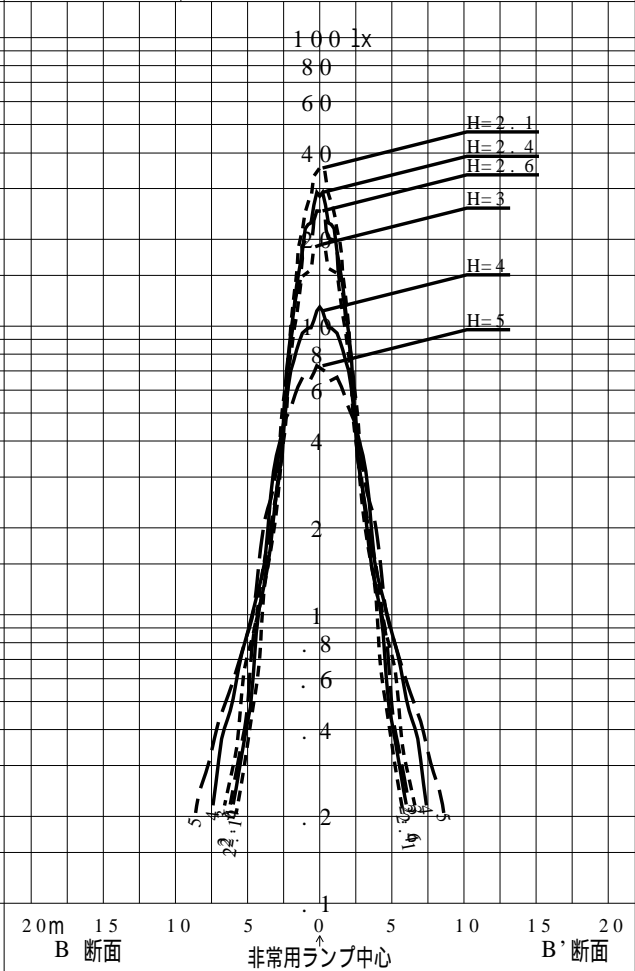

非常用照明器具特性

品番	LDS2-SK1-LBF11(NNCF42135)		
名称			
光源	LED5000/97/435		
管理番号	K0185274(0)DB1		
光束	870lm x 1.00		
保守率	0.92		
適用品番	設計照度Eを得るための読取照度		
	E=2.0	E=1.0	E=0.5
LDS2-SK1-LBF11(NNCF42135)	2.5	1.2	0.6
備考	非常点灯時の照度(30分後)		

品番	LDS2 - SK1 - LBF11 (NNCF42135		
名称			
光源	LED5000/97/435		
管理番号	K0185274(0) DB 1		
光束	870.0 1 m * 1.00	備考	非常点灯時の照度 (30分後)
保守率	0.92		

非常灯配置表

器具取付高さ (m)																			
単体配置																			
直線配置																			
四角配置																			
壁からの距離 (最大)																			

器具取付高さ (m)																			
単体配置																			
直線配置																			
四角配置																			
壁からの距離 (最大)																			

器具取付高さ (m)																			
単体配置																			
直線配置																			
四角配置																			
壁からの距離 (最大)																			