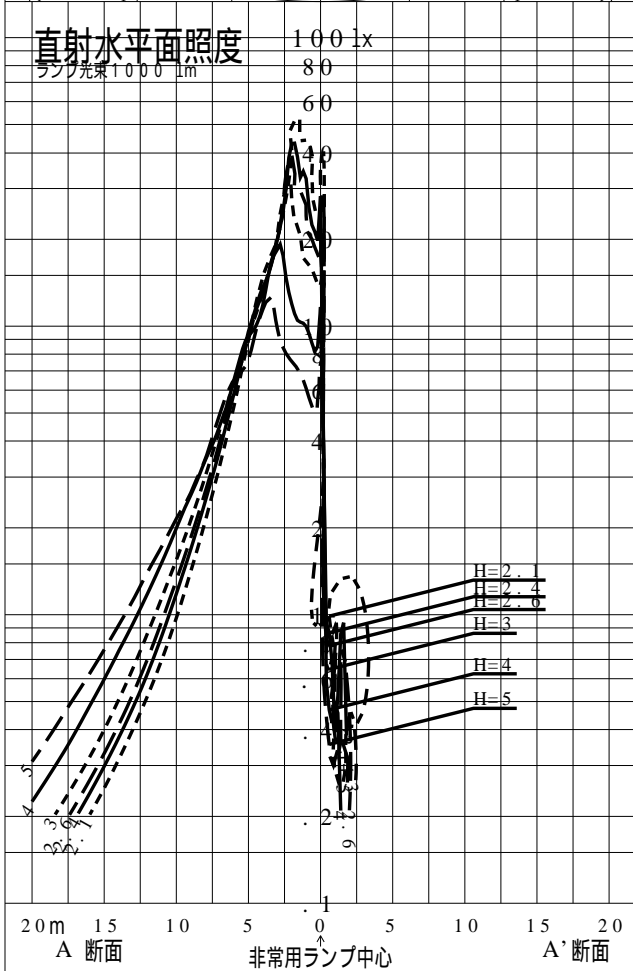

非常用照明器具特性

品番	LDS2-SK1-LBF11(NNCF42135)		
名称			
光源	LED5000/97/435		
管理番号	K0185274(0)DB1		
光束	870lm x 1.00		
保守率	0.92		
適用品番	設計照度Eを得るための読取照度		
	E=2.0	E=1.0	E=0.5
LDS2-SK1-LBF11(NNCF42135)	2.5	1.2	0.6
備考	非常点灯時の照度(30分後)		

品番	LDS2 - SK1 - LBF11 (NNCF42135		
名称			
光源	LED5000/97/435		
管理番号	K0185274(0) DB 1		
光束	870.0 1 m * 1.00	備考	非常点灯時の照度 (30分後)
保守率	0.92		

非常灯配置表

器具取付高さ (m)																			
単体配置																			
直線配置																			
四角配置																			
壁からの距離 (最大)																			

器具取付高さ (m)																			
単体配置																			
直線配置																			
四角配置																			
壁からの距離 (最大)																			

器具取付高さ (m)																			
単体配置																			
直線配置																			
四角配置																			
壁からの距離 (最大)																			