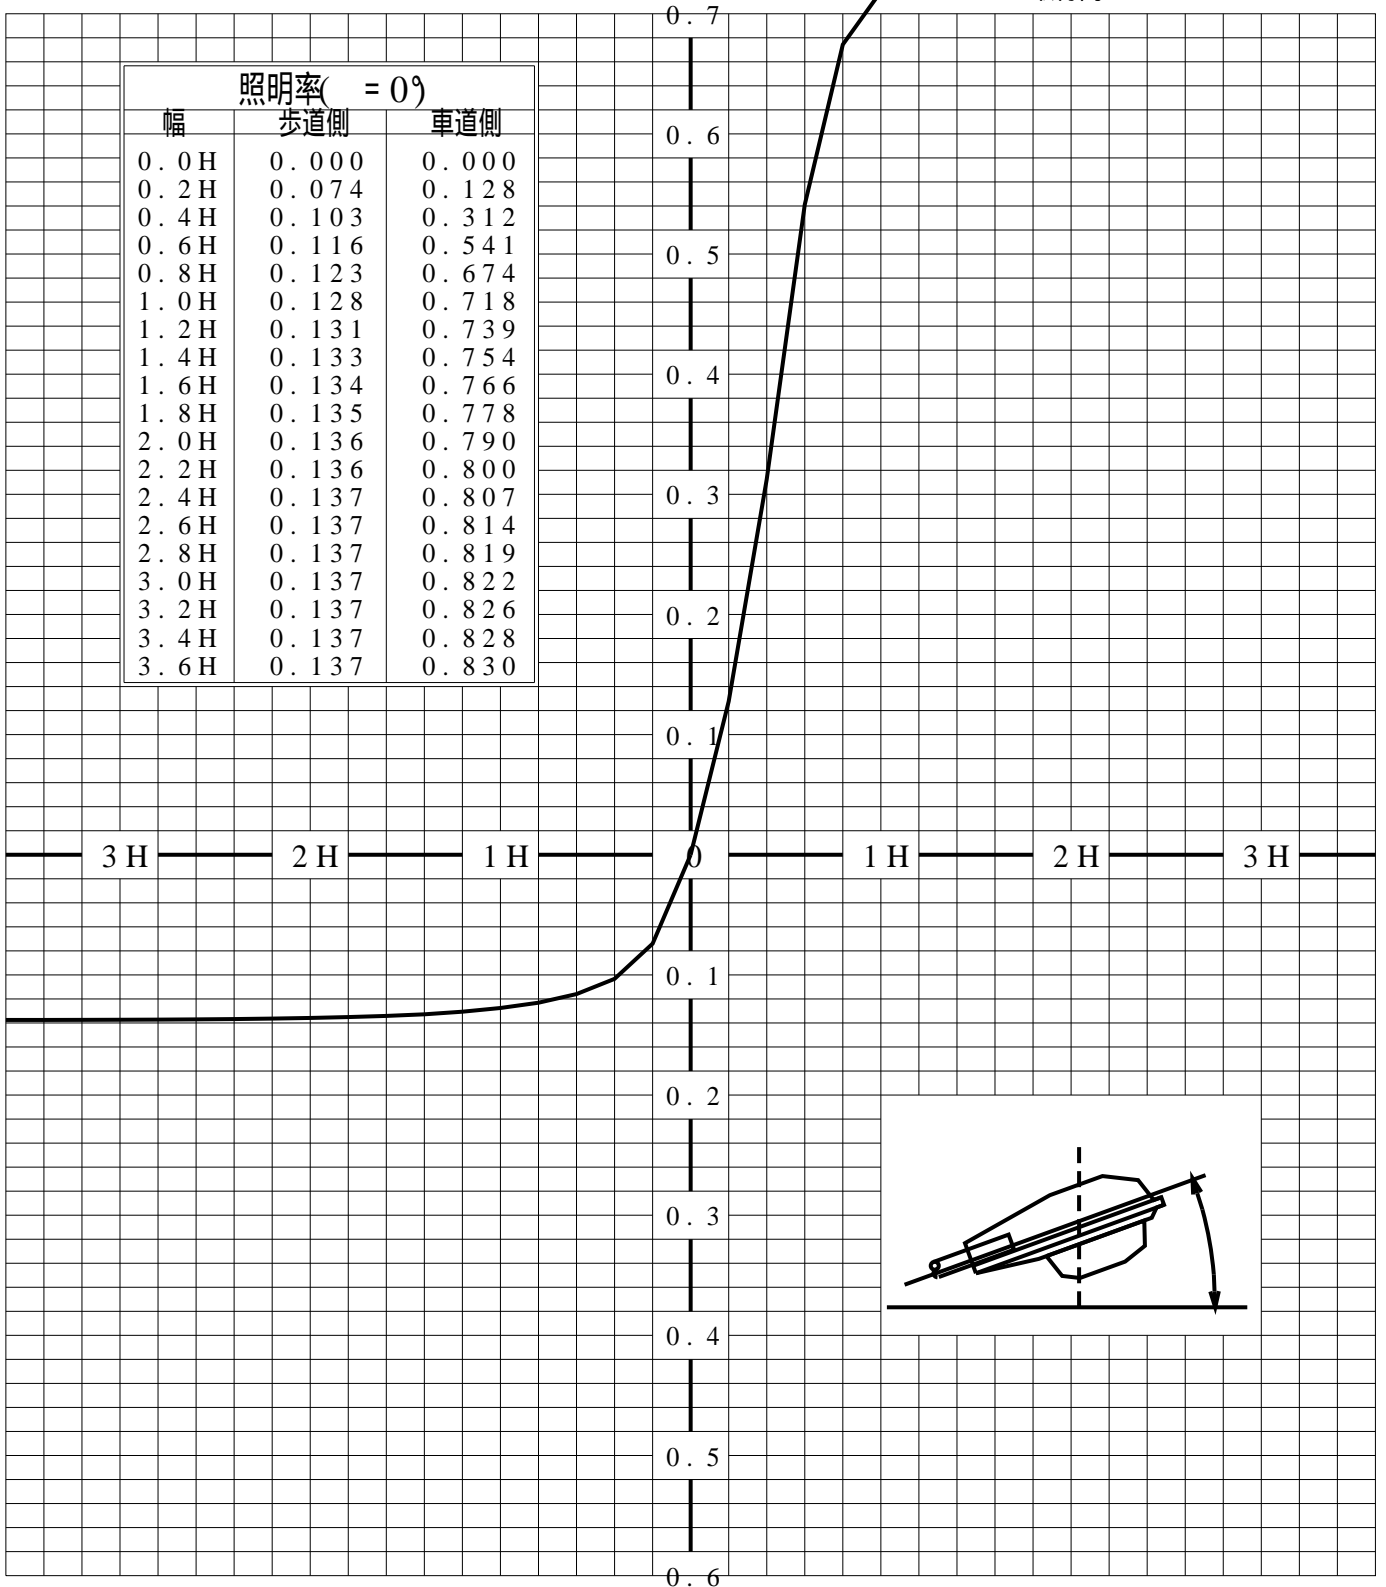

道路・トンネル照明率曲線

品番(品名)

NNY27826Z+NNY28632*2_0DE

光源

LED5000_80_9680 x1

管理番号

K0145056 (4)DR 1

— = 0.0°

H: 取付高さ(MOUNTING HEIGHT)

照明率(= 0°)		
幅	歩道側	車道側
0.0H	0.000	0.000
0.2H	0.074	0.128
0.4H	0.103	0.312
0.6H	0.116	0.541
0.8H	0.123	0.674
1.0H	0.128	0.718
1.2H	0.131	0.739
1.4H	0.133	0.754
1.6H	0.134	0.766
1.8H	0.135	0.778
2.0H	0.136	0.790
2.2H	0.136	0.800
2.4H	0.137	0.807
2.6H	0.137	0.814
2.8H	0.137	0.819
3.0H	0.137	0.822
3.2H	0.137	0.826
3.4H	0.137	0.828
3.6H	0.137	0.830

歩道側 ← → 車道側