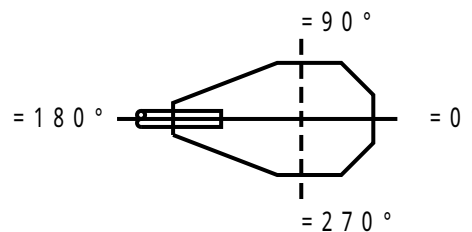

屋外照明器具特性

| | | | |
|--------|--------------------------|-----------|--|
| 品番(品名) | NNY27826Z+NNY28632*2_0DE | | |
| 光源 | LED5000_80_9680 ×1 | 9680.0 lm | |
| 管理番号 | K0145056(4)DR1 | | |

| | | | |
|--------------------------|---------|------|-----------------|
| JISC8131-1999 による配光形式 | CUT-OFF | | |
| 器具効率 | 98.7% | 直下光度 | 206.1 cd/1000lm |
| 上方光束 | 0.0% | 最大光度 | 938.5 cd/1000lm |
| 下方光束 | 98.7% | | |

| 鉛直角 | 0° | 5° | 10° | 15° | 20° | 25° | 30° | 35° | 40° | 45° | 50° | 55° | 60° | 65° | 70° | 75° | 80° | 85° | 90° |
|-------------------------|-----|-----|-----|-----|-----|-----|-----|-----|-----|-----|-----|-----|-----|-----|-----|-----|-----|-----|-----|
| =0°鉛直面 | 206 | 257 | 300 | 394 | 540 | 743 | 731 | 587 | 319 | 177 | 134 | 118 | 138 | 134 | 88 | 58 | 36 | 17 | 0 |
| 90° | 206 | 206 | 206 | 207 | 211 | 223 | 232 | 250 | 276 | 299 | 308 | 329 | 329 | 345 | 254 | 91 | 21 | 0 | 0 |
| 180° | 206 | 162 | 132 | 56 | 46 | 22 | 18 | 13 | 11 | 11 | 8 | 0 | 0 | 0 | 0 | 0 | 0 | 0 | 0 |
| 270° | 206 | 206 | 206 | 207 | 211 | 223 | 232 | 250 | 276 | 299 | 308 | 329 | 329 | 345 | 254 | 91 | 21 | 0 | 0 |
| I _{max} を含む鉛直面 | 206 | 240 | 254 | 297 | 314 | 339 | 422 | 529 | 711 | 909 | 862 | 663 | 392 | 167 | 84 | 81 | 93 | 80 | 0 |