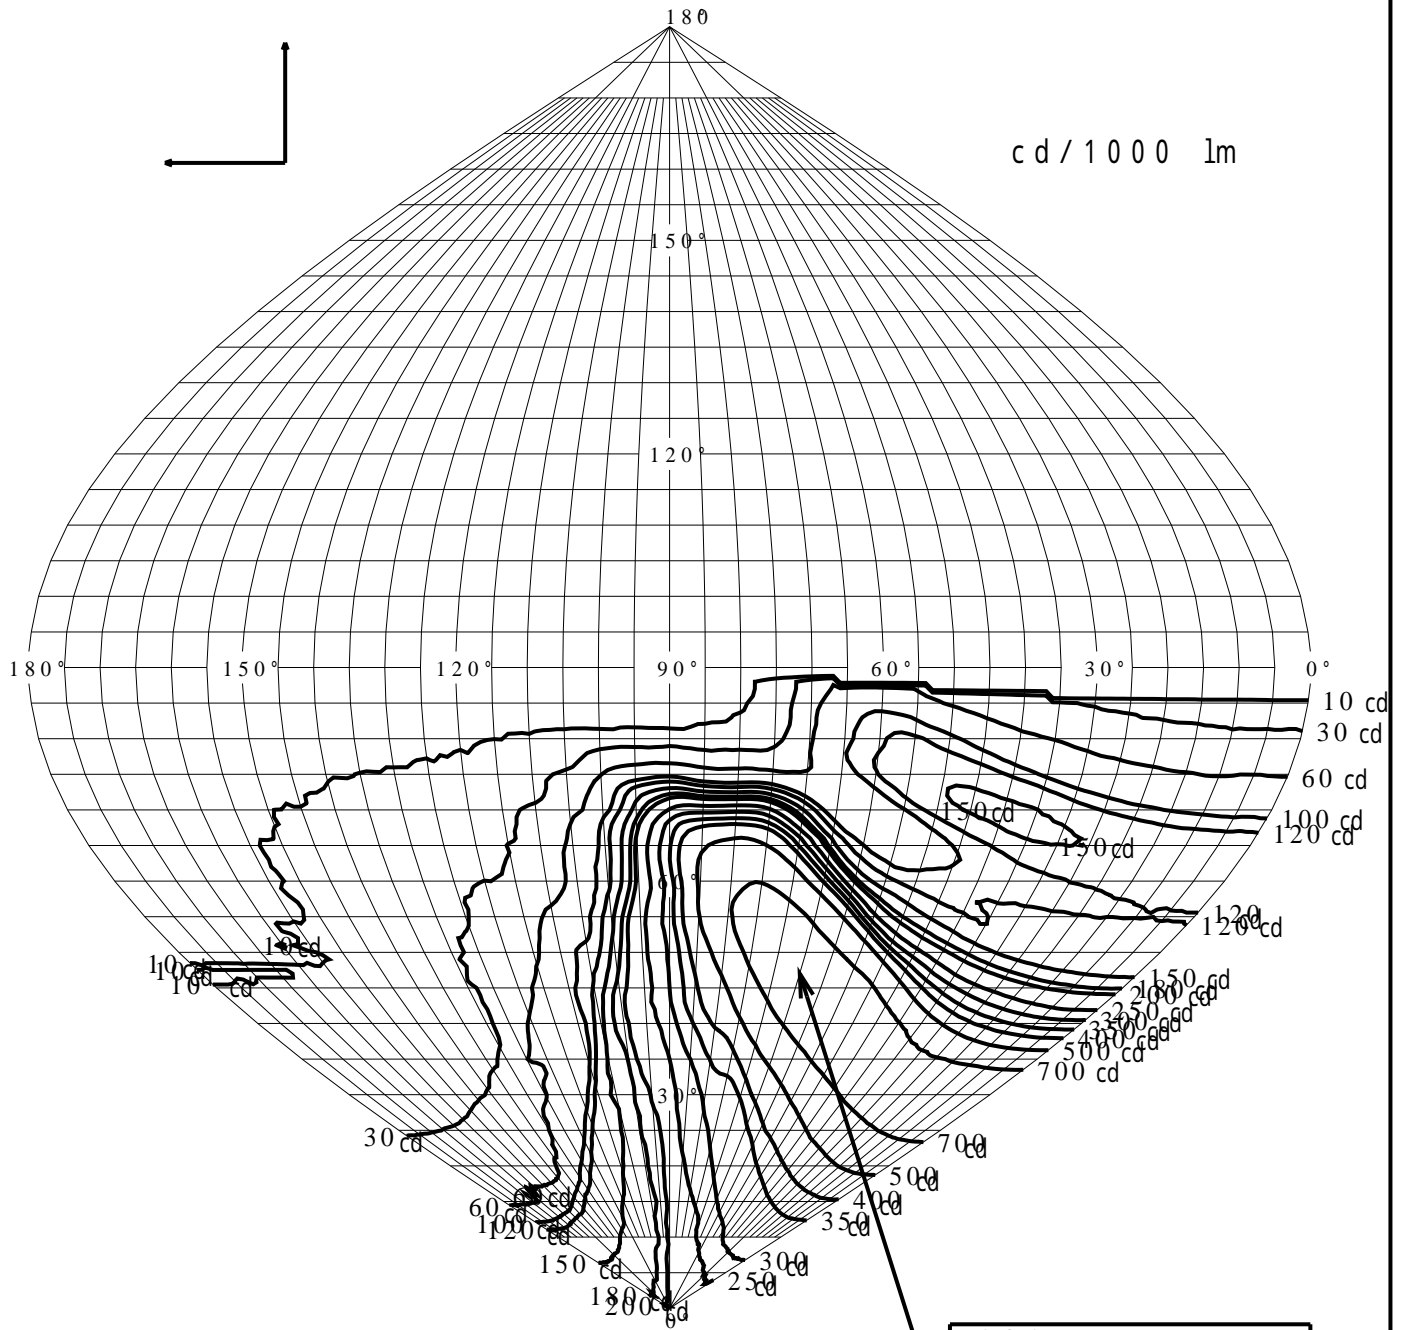

| 鉛直角 | 0° | 5° | 10° | 15° | 20° | 25° | 30° | 35° | 40° | 45° | 50° | 55° | 60° | 65° | 70° | 75° | 80° | 85° | 90° |
|-------------------------|-----|-----|-----|-----|-----|-----|-----|-----|-----|-----|-----|-----|-----|-----|-----|-----|-----|-----|-----|
| =0°鉛直面 | 206 | 257 | 300 | 394 | 540 | 743 | 731 | 587 | 319 | 177 | 134 | 118 | 138 | 134 | 88 | 58 | 36 | 17 | 0 |
| 90° | 206 | 206 | 206 | 207 | 211 | 223 | 232 | 250 | 276 | 299 | 308 | 329 | 329 | 345 | 254 | 91 | 21 | 0 | 0 |
| 180° | 206 | 162 | 132 | 56 | 46 | 22 | 18 | 13 | 11 | 11 | 8 | 0 | 0 | 0 | 0 | 0 | 0 | 0 | 0 |
| 270° | 206 | 206 | 206 | 207 | 211 | 223 | 232 | 250 | 276 | 299 | 308 | 329 | 329 | 345 | 254 | 91 | 21 | 0 | 0 |
| I _{max} を含む鉛直面 | 206 | 240 | 254 | 297 | 314 | 339 | 422 | 529 | 711 | 909 | 862 | 663 | 392 | 167 | 84 | 81 | 93 | 80 | 0 |

道路・トンネル照明率曲線

品番(品名)

NNY27826Z+NNY28632*2_0DE

光源

LED5000_80_9680 x1

管理番号

K0145056 (4)DR 1

— = 0.0°

H: 取付高さ(MOUNTING HEIGHT)

| 照明率(= 0°) | | |
|------------|-------|-------|
| 幅 | 歩道側 | 車道側 |
| 0.0H | 0.000 | 0.000 |
| 0.2H | 0.074 | 0.128 |
| 0.4H | 0.103 | 0.312 |
| 0.6H | 0.116 | 0.541 |
| 0.8H | 0.123 | 0.674 |
| 1.0H | 0.128 | 0.718 |
| 1.2H | 0.131 | 0.739 |
| 1.4H | 0.133 | 0.754 |
| 1.6H | 0.134 | 0.766 |
| 1.8H | 0.135 | 0.778 |
| 2.0H | 0.136 | 0.790 |
| 2.2H | 0.136 | 0.800 |
| 2.4H | 0.137 | 0.807 |
| 2.6H | 0.137 | 0.814 |
| 2.8H | 0.137 | 0.819 |
| 3.0H | 0.137 | 0.822 |
| 3.2H | 0.137 | 0.826 |
| 3.4H | 0.137 | 0.828 |
| 3.6H | 0.137 | 0.830 |

歩道側 ← → 車道側

正弦等光度曲線

| | | | |
|---------|--------------------------|----|--------------------|
| 品番 (品名) | NNY27826Z+NNY28632*2_0DE | 光源 | LED5000_80_9680 ×1 |
| 管理番号 | K0145056(4)DR 1 | | |

直下光度 I_0 206.1 cd