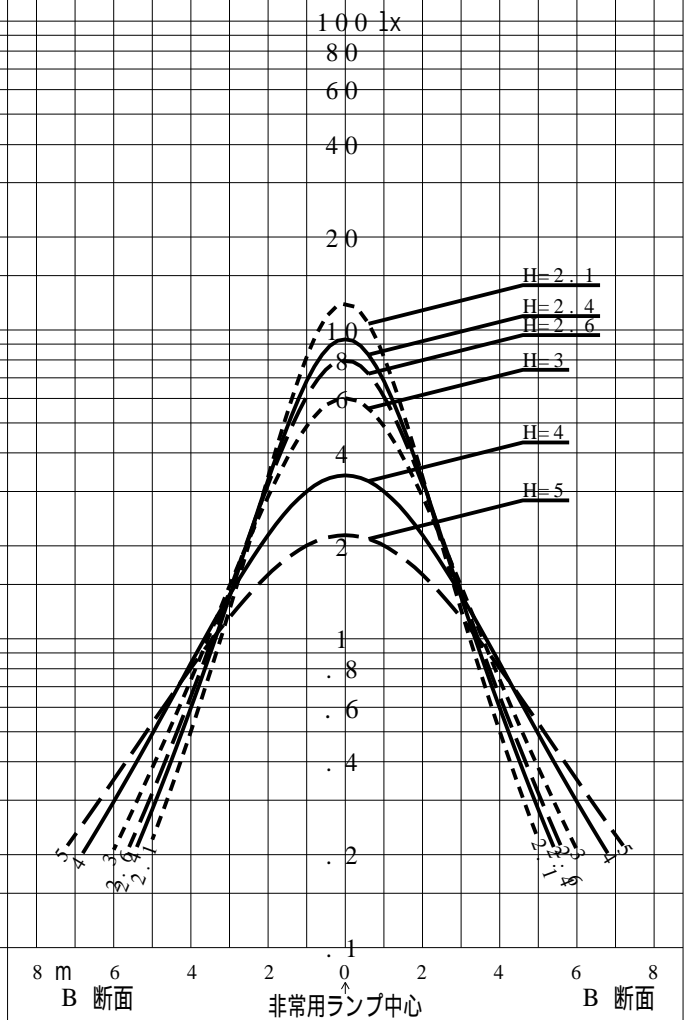

# 非常用照明器具特性

品番	NNFF21835C		
名称			
光源	LDL20S.N/11/12K(620)		
管理番号	K0148464(0)DR1		
光束	620m x 1.00		
保守率	0.77		
適用品番	設計照度Eを得るための読取照度		
	E=2.0	E=1.0	E=0.5
NNFF21835C	4.2	2.1	1.0
備考	非常点灯時の照度(30分後)		

品番	NNFF21835C		
名称			
光源	LDL20S. N/ 11/ 12K( 620)		
管理番号	K0148464( 0) DR 1		
光束	620.0 1m * 1.00	備考	非常点灯時の照度 (30分後)
保守率	0.77		

非常灯配置表

器具取付高さ (m)																				
単体配置																				
直線配置																				
四角配置																				
壁からの距離 (最大)																				

器具取付高さ (m)																				
単体配置																				
直線配置																				
四角配置																				
壁からの距離 (最大)																				

器具取付高さ (m)																				
単体配置																				
直線配置																				
四角配置																				
壁からの距離 (最大)																				

階段配置表

器具取付高さ (m)			1.0	1.5	2.0	2.5	3.0							
Y=1.0 (m)	2.0Lx	X+	2.8	3.1	3.2	3.3	3.4							
		X-	0.1	0.1	0.1	0.1	0.0							
	1.0Lx	X+	3.8	4.2	4.5	4.7	4.7							
		X-												
Y=1.5 (m)	2.0Lx	X+	2.4	2.7	2.9	3.1								
		X-	0.0	0.0	0.0	0.0								
	1.0Lx	X+	3.5	4.0	4.3	4.4								
		X-												
Y=2.0 (m)		X+												
		X-												