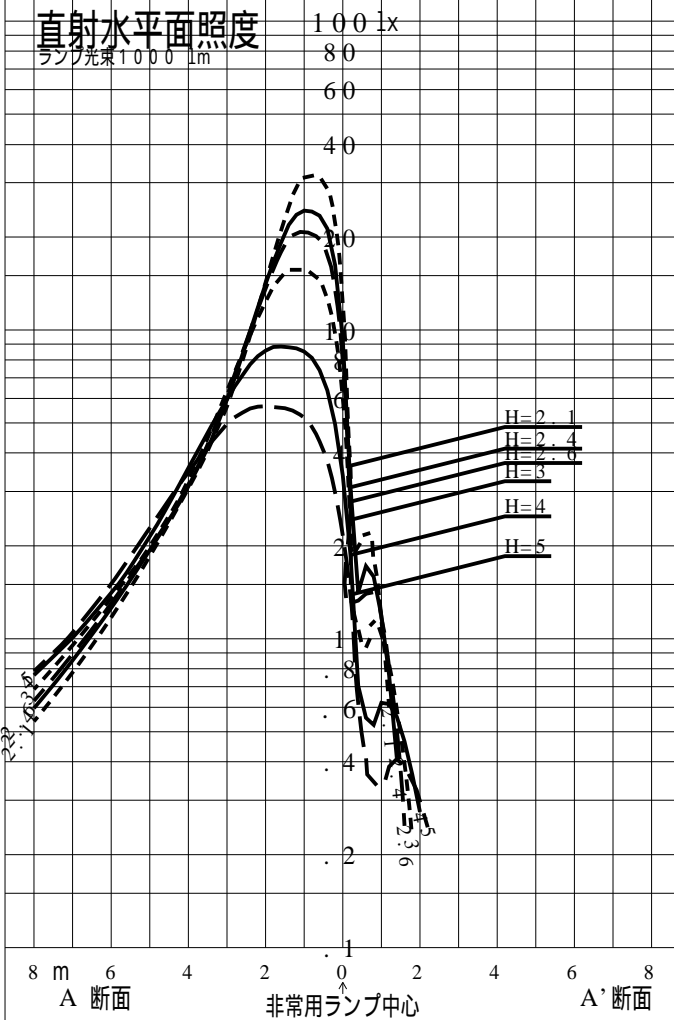

# 非常用照明器具特性

品番	NNFF21835C		
名称			
光源	LDL20S.N/11/12K(620)		
管理番号	K0148464(0)DR1		
光束	620m x 1.00		
保守率	0.77		
適用品番	設計照度Eを得るための読取照度		
	E=2.0	E=1.0	E=0.5
NNFF21835C	4.2	2.1	1.0
備考	非常点灯時の照度(30分後)		

品番	NNFF21835C		
名称			
光源	LDL20S. N/ 11/ 12K( 620)		
管理番号	K0148464( 0) DR 1		
光束	620.0 1m * 1.00	備考	非常点灯時の照度 (30分後)
保守率	0.77		

非常灯配置表

器具取付高さ (m)																				
単体配置																				
直線配置																				
四角配置																				
壁からの距離 (最大)																				

器具取付高さ (m)																				
単体配置																				
直線配置																				
四角配置																				
壁からの距離 (最大)																				

器具取付高さ (m)																				
単体配置																				
直線配置																				
四角配置																				
壁からの距離 (最大)																				

階段配置表

器具取付高さ (m)			1.0	1.5	2.0	2.5	3.0							
Y=1.0 (m)	2.0Lx	X+	2.8	3.1	3.2	3.3	3.4							
		X-	0.1	0.1	0.1	0.1	0.0							
	1.0Lx	X+	3.8	4.2	4.5	4.7	4.7							
		X-												
Y=1.5 (m)	2.0Lx	X+	2.4	2.7	2.9	3.1								
		X-	0.0	0.0	0.0	0.0								
	1.0Lx	X+	3.5	4.0	4.3	4.4								
		X-												
Y=2.0 (m)		X+												
		X-												