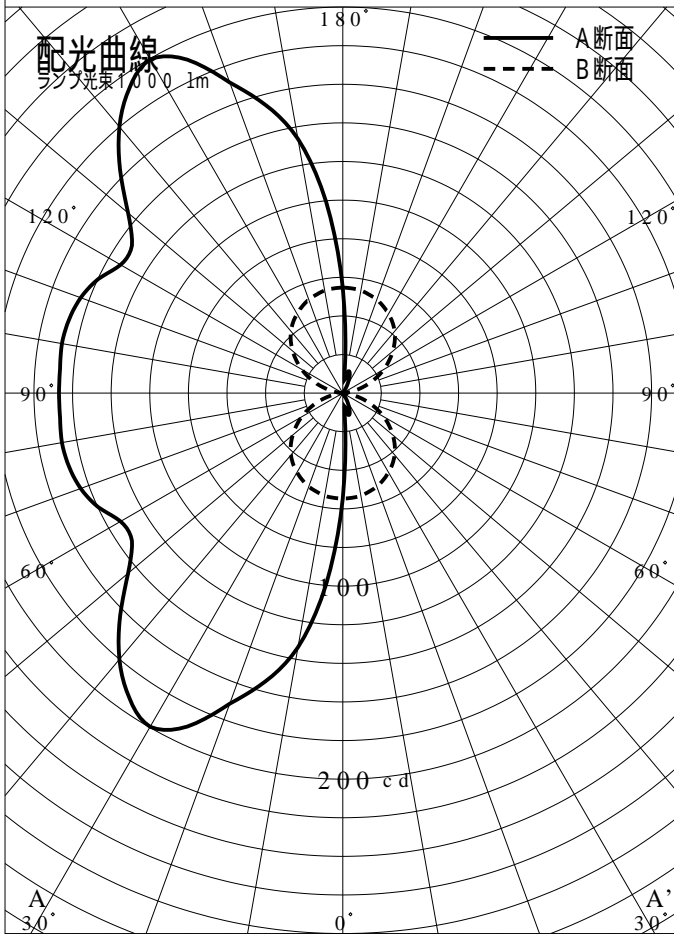

# 非常用照明器具特性

品番	NNFF21835C		
名称			
光源	LDL20S.N/11/12K(620)		
管理番号	K0148464(0)DR1		
光束	620m x 1.00		
保守率	0.77		
適用品番	設計照度Eを得るための読取照度		
	E=2.0	E=1.0	E=0.5
NNFF21835C	4.2	2.1	1.0
備考	非常点灯時の照度(30分後)		

品番	NNFF21835C		
名称			
光源	LDL20S. N/ 11/ 12K( 620)		
管理番号	K0148464( 0) DR 1		
光束	620.0 1m * 1.00	備考	非常点灯時の照度 (30分後)
保守率	0.77		

非常灯配置表

器具取付高さ (m)																				
単体配置																				
直線配置																				
四角配置																				
壁からの距離 (最大)																				

器具取付高さ (m)																				
単体配置																				
直線配置																				
四角配置																				
壁からの距離 (最大)																				

器具取付高さ (m)																				
単体配置																				
直線配置																				
四角配置																				
壁からの距離 (最大)																				

階段配置表

器具取付高さ (m)			1.0	1.5	2.0	2.5	3.0							
Y=1.0 (m)	2.0Lx	X+	2.8	3.1	3.2	3.3	3.4							
		X-	0.1	0.1	0.1	0.1	0.0							
	1.0Lx	X+	3.8	4.2	4.5	4.7	4.7							
		X-												
Y=1.5 (m)	2.0Lx	X+	2.4	2.7	2.9	3.1								
		X-	0.0	0.0	0.0	0.0								
	1.0Lx	X+	3.5	4.0	4.3	4.4								
		X-												
Y=2.0 (m)		X+												
		X-												