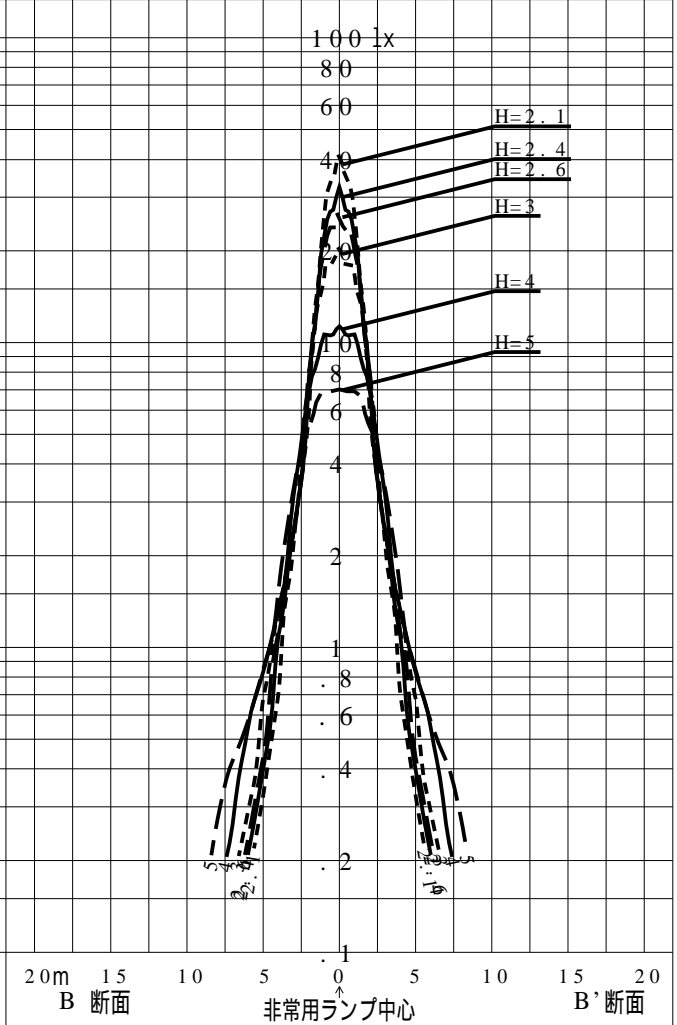

非常用照明器具特性

品番	NNCF23715 (WALL)		
名称			
光源	LED5000 / 97 / 435		
管理番号	K0185272(0) DB1		
光束	870lm × 1.00		
保守率	0.92		
適用品番	設計照度Eを得るための読取照度		
	E = 2.0	E = 1.0	E = 0.5
NNCF23715 (WALL)	2.5	1.2	0.6
備考	非常点灯時の照度 (60分後)		

品番	NNCF23715 (WALL)		
名称			
光源	LED5000/97/435		
管理番号	K0185272(0) DB 1		
光束	870.0 1 m * 1.00	備考	非常点灯時の照度 (60分後)
保守率	0.92		

非常灯配置表

器具取付高さ (m)																			
単体配置																			
直線配置																			
四角配置																			
壁からの距離 (最大)																			

器具取付高さ (m)																			
単体配置																			
直線配置																			
四角配置																			
壁からの距離 (最大)																			

器具取付高さ (m)																			
単体配置																			
直線配置																			
四角配置																			
壁からの距離 (最大)																			