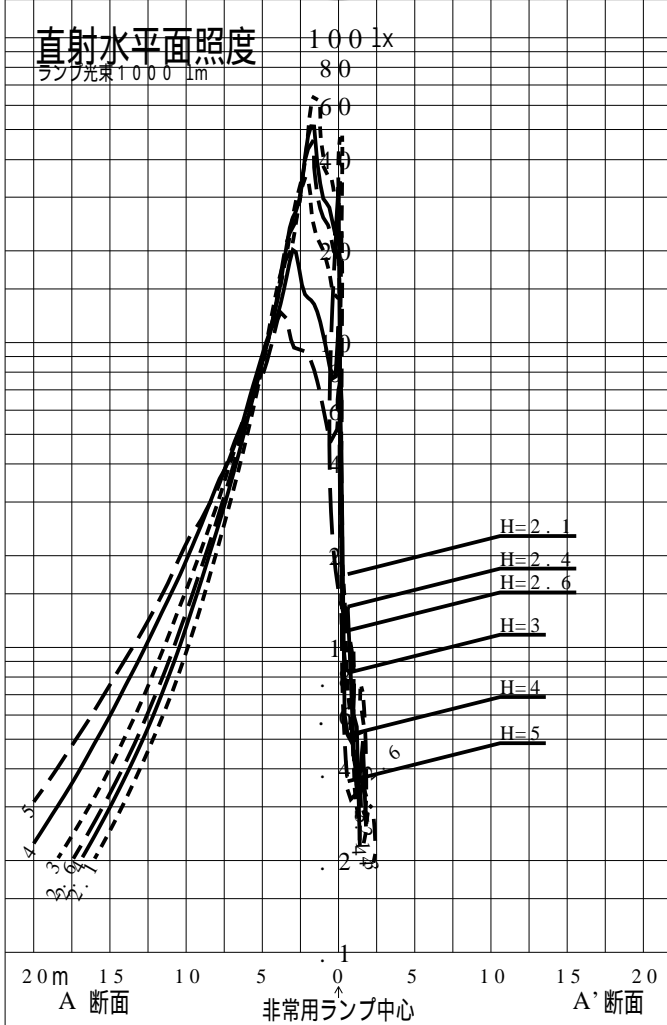

非常用照明器具特性

品番	NNCF23715 (WALL)		
名称			
光源	LED5000 / 97 / 435		
管理番号	K0185272(0) DB1		
光束	870lm × 1.00		
保守率	0.92		
適用品番	設計照度Eを得るための読取照度		
	E = 2.0	E = 1.0	E = 0.5
NNCF23715 (WALL)	2.5	1.2	0.6
備考	非常点灯時の照度 (60分後)		

品番	NNCF23715 (WALL)		
名称			
光源	LED5000/97/435		
管理番号	K0185272(0) DB 1		
光束	870.0 1 m * 1.00	備考	非常点灯時の照度 (60分後)
保守率	0.92		

非常灯配置表

器具取付高さ (m)																			
単体配置																			
直線配置																			
四角配置																			
壁からの距離 (最大)																			

器具取付高さ (m)																			
単体配置																			
直線配置																			
四角配置																			
壁からの距離 (最大)																			

器具取付高さ (m)																			
単体配置																			
直線配置																			
四角配置																			
壁からの距離 (最大)																			