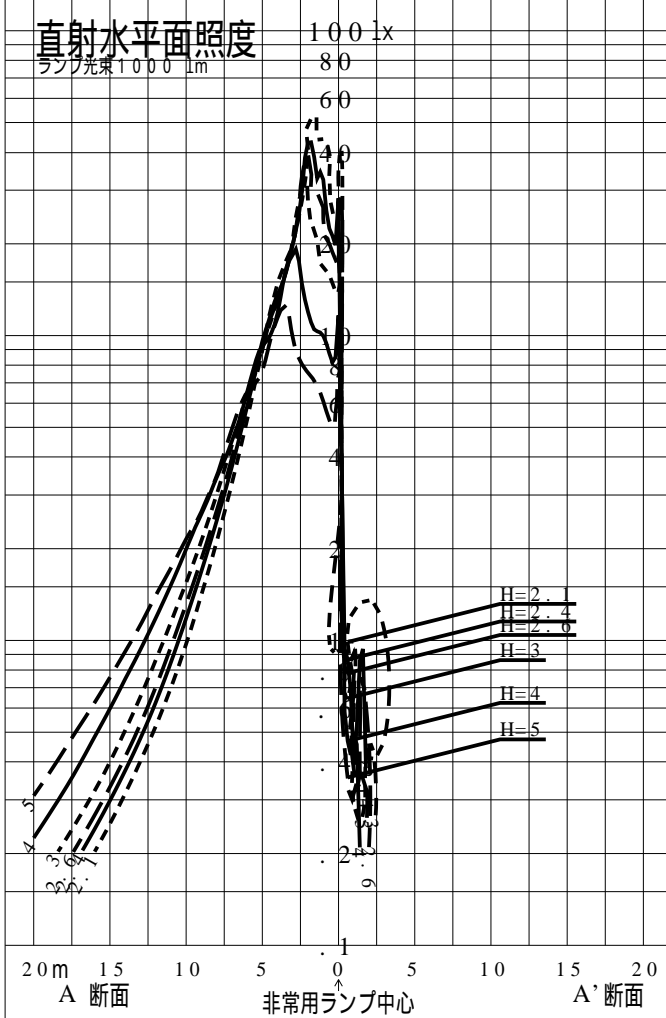

非常用照明器具特性

品番	NNCF43135 (WALL)		
名称			
光源	LED5000 / 97 / 435		
管理番号	K0185274(0) DB1		
光束	870lm x 1.00		
保守率	0.92		
適用品番	設計照度Eを得るための読取照度		
	E = 2.0	E = 1.0	E = 0.5
NNCF43135 (WALL)	2.5	1.2	0.6
備考	非常点灯時の照度 (30分後)		

品番	NNCF43135 (WALL)		
名称			
光源	LED5000/97/435		
管理番号	K0185274(0)DB 1		
光束	870.0 1 m * 1.00	備考	非常点灯時の照度 (30分後)
保守率	0.92		

非常灯配置表

器具取付高さ (m)																			
単体配置																			
直線配置																			
四角配置																			
壁からの距離 (最大)																			

器具取付高さ (m)																			
単体配置																			
直線配置																			
四角配置																			
壁からの距離 (最大)																			

器具取付高さ (m)																			
単体配置																			
直線配置																			
四角配置																			
壁からの距離 (最大)																			