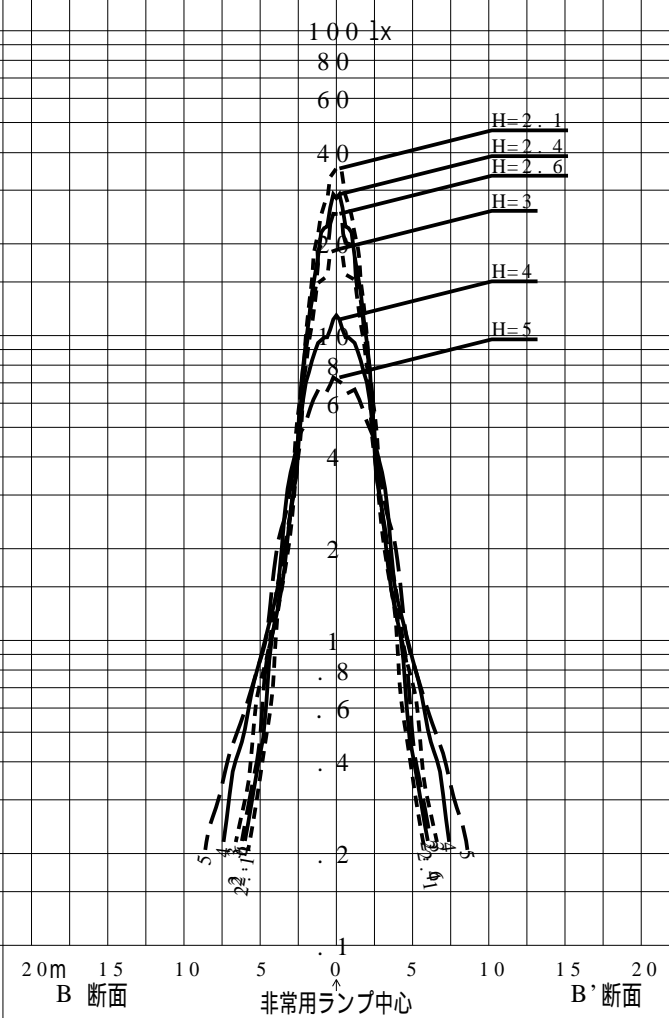

非常用照明器具特性

品番	NNCF43135 (WALL)		
名称			
光源	LED5000 / 97 / 435		
管理番号	K0185274(0) DB1		
光束	870lm x 1.00		
保守率	0.92		
適用品番	設計照度Eを得るための読取照度		
	E = 2.0	E = 1.0	E = 0.5
NNCF43135 (WALL)	2.5	1.2	0.6
備考	非常点灯時の照度 (30分後)		

品番	NNCF43135 (WALL)		
名称			
光源	LED5000/97/435		
管理番号	K0185274(0)DB 1		
光束	870.0 1 m * 1.00	備考	非常点灯時の照度 (30分後)
保守率	0.92		

非常灯配置表

器具取付高さ (m)																			
単体配置																			
直線配置																			
四角配置																			
壁からの距離 (最大)																			

器具取付高さ (m)																			
単体配置																			
直線配置																			
四角配置																			
壁からの距離 (最大)																			

器具取付高さ (m)																			
単体配置																			
直線配置																			
四角配置																			
壁からの距離 (最大)																			