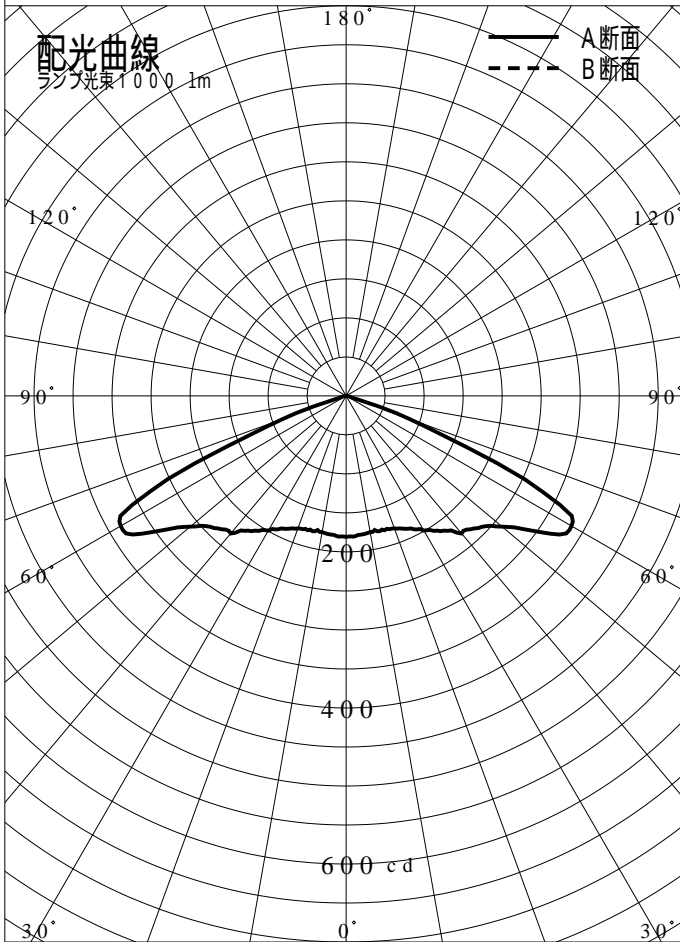

非常用照明器具特性

品番	NNFB91105J		
名称			
光源	LED5000/97/380		
管理番号	K0148597(1)DY1		
光束	380lm x 1.00		
保守率	0.92		
適用品番	設計照度Eを得るための読取照度		
	E=2.0	E=1.0	E=0.5
NNFB91105J	5.7	2.9	1.4
備考	非常点灯時の照度(30分後)		

品番	NNFB91105J				
名称					
光源	LED5000/97/380				
管理番号	K0148597(11)DY 1				
光束	380.0 1m * 1.00			備考	非常点灯時の照度 (30分後)
保守率	0.92				

非常灯配置表

器具取付高さ (m)		2.1	2.2	2.3	2.4	2.5	2.6	2.7	2.8	2.9	3.0	3.1	3.2	3.3	3.4	3.5	3.6
単体配置	A1	4.2	4.4	4.5	4.5	4.6	4.6	4.7	4.7	4.7	4.7	4.6	4.5	4.3	4.2	4.1	4.0
直線配置	A2	9.4	9.7	10.0	10.3	10.6	10.9	11.2	11.4	11.6	11.9	12.1	12.3	12.5	12.6	12.8	12.8
四角配置	A4	7.5	7.7	8.0	8.2	8.5	8.7	8.9	9.2	9.4	9.7	9.9	10.1	10.3	10.6	10.8	11.0
壁からの距離 (最大)	A0	3.0	3.1	3.2	3.3	3.4	3.5	3.5	3.5	3.5	3.6	3.7	3.6	3.6	3.6	3.5	3.3