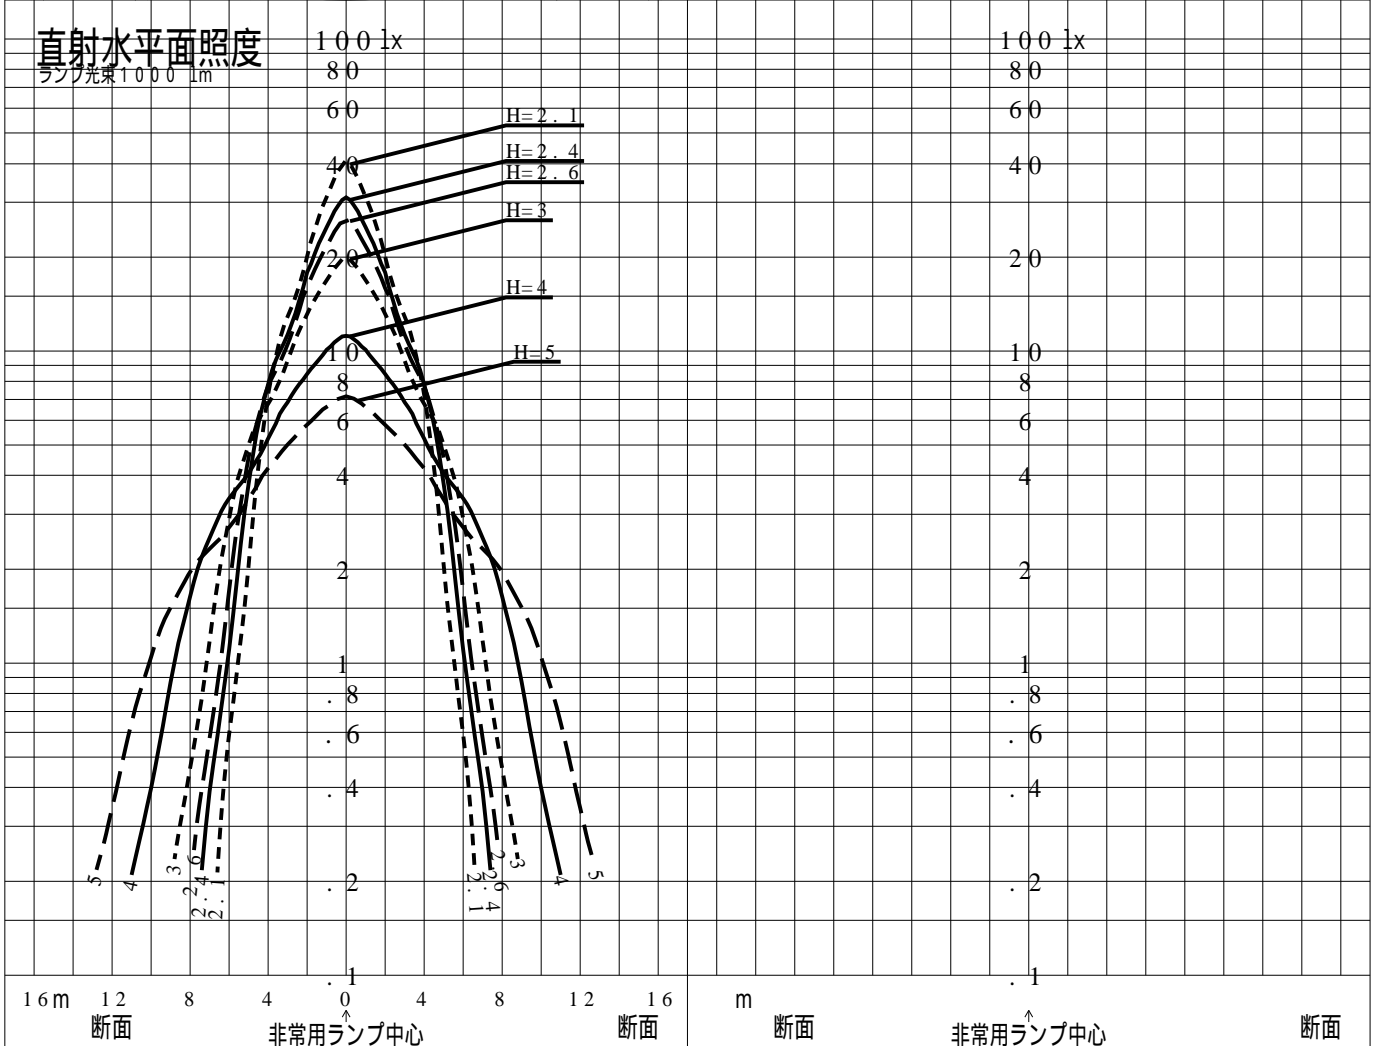

非常用照明器具特性

品番	NNFB91105J		
名称			
光源	LED5000/97/380		
管理番号	K0148597(1)DY1		
光束	380lm x 1.00		
保守率	0.92		
適用品番	設計照度Eを得るための読取照度		
	E=2.0	E=1.0	E=0.5
NNFB91105J	5.7	2.9	1.4
備考	非常点灯時の照度(30分後)		

品番	NNFB91105J				
名称					
光源	LED5000/97/380				
管理番号	K0148597(11)DY 1				
光束	380.0 1m * 1.00			備考	非常点灯時の照度 (30分後)
保守率	0.92				

非常灯配置表

器具取付高さ (m)		2.1	2.2	2.3	2.4	2.5	2.6	2.7	2.8	2.9	3.0	3.1	3.2	3.3	3.4	3.5	3.6
単体配置	A1	4.2	4.4	4.5	4.5	4.6	4.6	4.7	4.7	4.7	4.7	4.6	4.5	4.3	4.2	4.1	4.0
直線配置	A2	9.4	9.7	10.0	10.3	10.6	10.9	11.2	11.4	11.6	11.9	12.1	12.3	12.5	12.6	12.8	12.8
四角配置	A4	7.5	7.7	8.0	8.2	8.5	8.7	8.9	9.2	9.4	9.7	9.9	10.1	10.3	10.6	10.8	11.0
壁からの距離 (最大)	A0	3.0	3.1	3.2	3.3	3.4	3.5	3.5	3.5	3.5	3.6	3.7	3.6	3.6	3.6	3.5	3.3

器具取付高さ (m)		3.7	3.8	3.9	4.0	4.1	4.2	4.3	4.4	4.5	5.0	5.5					
単体配置	A1	3.9	3.9	3.8	3.7	3.6	3.6	3.5	3.3	3.2	2.2	----					
直線配置	A2	12.8	12.9	12.8	12.8	12.9	12.8	12.8	12.7	12.6	11.3	10.6					
四角配置	A4	11.1	11.3	11.5	11.7	11.8	12.0	12.2	12.3	12.4	11.3	10.6					
壁からの距離 (最大)	A0	3.2	3.1	2.9	2.8	2.6	2.5	2.2	2.0	1.6	1.0	1.0					

器具取付高さ (m)																	
単体配置																	
直線配置																	
四角配置																	
壁からの距離 (最大)																	