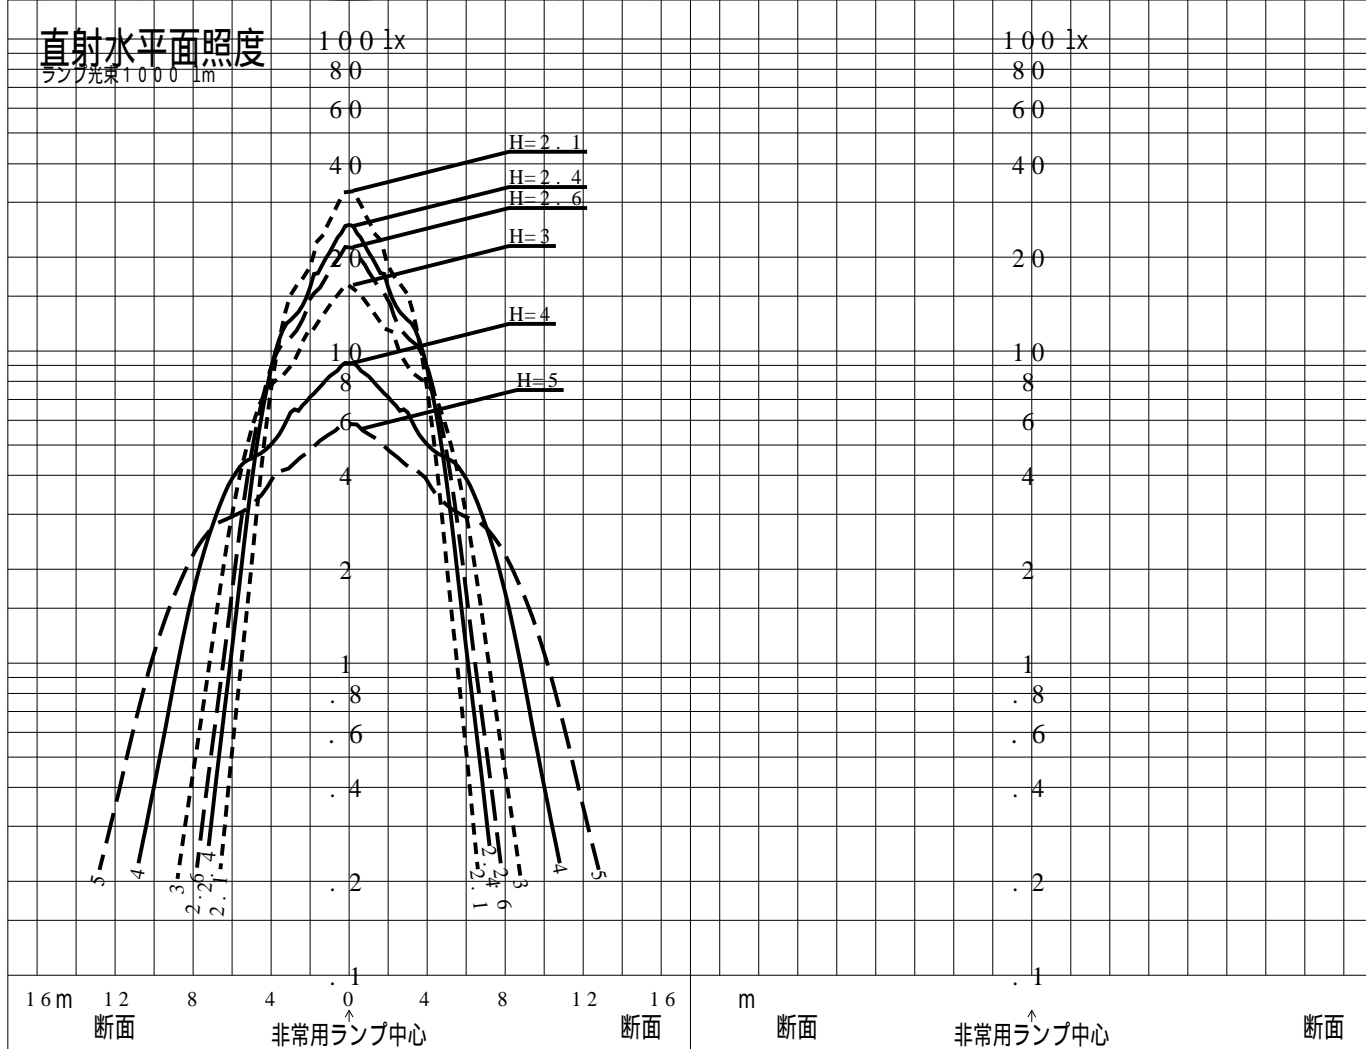

非常用照明器具特性

品番	NNFB91445		
名称			
光源	LED5000/97/370		
管理番号	K0143780(1)DR1		
光束	370lm x 1.00		
保守率	0.92		
適用品番	設計照度Eを得るための読取照度		
	E=2.0	E=1.0	E=0.5
NNFB91445	5.9	2.9	1.5
備考	非常点灯時の照度(30分後)		

品番	NNFB91445				
名称					
光源	LED5000/97/370				
管理番号	K0143780(12)DR 1				
光束	370.0 1m * 1.00			備考	非常点灯時の照度 (30分後)
保守率	0.92				

非常灯配置表

器具取付高さ (m)	2.1	2.2	2.3	2.4	2.5	2.6	2.7	2.8	2.9	3.0	3.1	3.2	3.3	3.4	3.5	3.6	
単体配置	A1	4.2	4.4	4.5	4.6	4.7	4.7	4.8	4.9	4.9	4.9	4.9	4.9	4.8	4.6	4.1	
直線配置	A2	9.3	9.6	10.0	10.2	10.6	10.8	11.1	11.3	11.6	11.9	12.1	12.4	12.6	12.8	12.9	13.1
四角配置	A4	7.4	7.7	7.9	8.2	8.4	8.7	8.9	9.1	9.4	9.6	9.8	10.1	10.3	10.5	10.7	10.9
壁からの距離 (最大)	A0	3.0	3.1	3.1	3.3	3.3	3.4	3.4	3.5	3.6	3.6	3.7	3.7	3.8	3.8	3.8	3.8

器具取付高さ (m)	3.7	3.8	3.9	4.0	4.1	4.2	4.3	4.4	4.5	5.0						
単体配置	A1	3.8	3.6	3.4	3.3	3.2	2.8	2.5	2.3	2.0	---					
直線配置	A2	13.2	13.2	12.9	12.9	12.8	12.7	12.6	12.5	12.6	11.3					
四角配置	A4	11.1	11.3	11.5	11.7	11.8	12.0	12.2	12.3	12.4	11.3					
壁からの距離 (最大)	A0	3.6	3.3	2.9	2.7	2.4	2.1	1.9	1.6	1.5	1.0					

器具取付高さ (m)																
単体配置																
直線配置																
四角配置																
壁からの距離 (最大)																