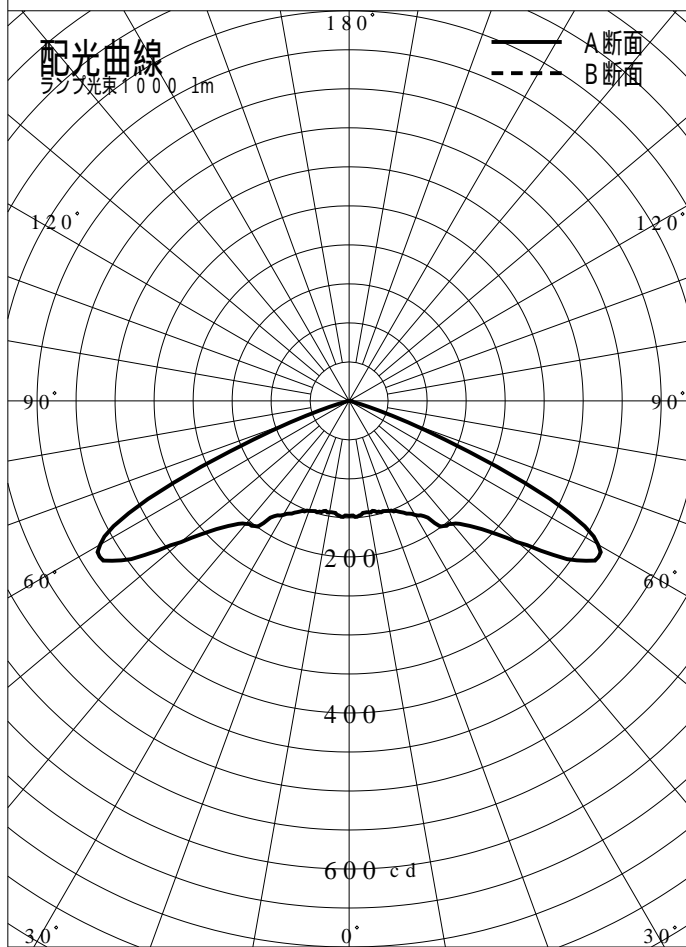

非常用照明器具特性

品番	NNFB91445		
名称			
光源	LED5000/97/370		
管理番号	K0143780(1)DR1		
光束	370lm x 1.00		
保守率	0.92		
適用品番	設計照度Eを得るための読取照度		
	E=2.0	E=1.0	E=0.5
NNFB91445	5.9	2.9	1.5
備考	非常点灯時の照度(30分後)		

品番	NNFB91445				
名称					
光源	LED5000/97/370				
管理番号	K0143780(12)DR 1				
光束	370.0 1m * 1.00			備考	非常点灯時の照度 (30分後)
保守率	0.92				

非常灯配置表

器具取付高さ (m)	2.1	2.2	2.3	2.4	2.5	2.6	2.7	2.8	2.9	3.0	3.1	3.2	3.3	3.4	3.5	3.6	
単体配置	A1	4.2	4.4	4.5	4.6	4.7	4.7	4.8	4.9	4.9	4.9	4.9	4.9	4.8	4.6	4.1	
直線配置	A2	9.3	9.6	10.0	10.2	10.6	10.8	11.1	11.3	11.6	11.9	12.1	12.4	12.6	12.8	12.9	13.1
四角配置	A4	7.4	7.7	7.9	8.2	8.4	8.7	8.9	9.1	9.4	9.6	9.8	10.1	10.3	10.5	10.7	10.9
壁からの距離 (最大)	A0	3.0	3.1	3.1	3.3	3.3	3.4	3.4	3.5	3.6	3.6	3.7	3.7	3.8	3.8	3.8	3.8