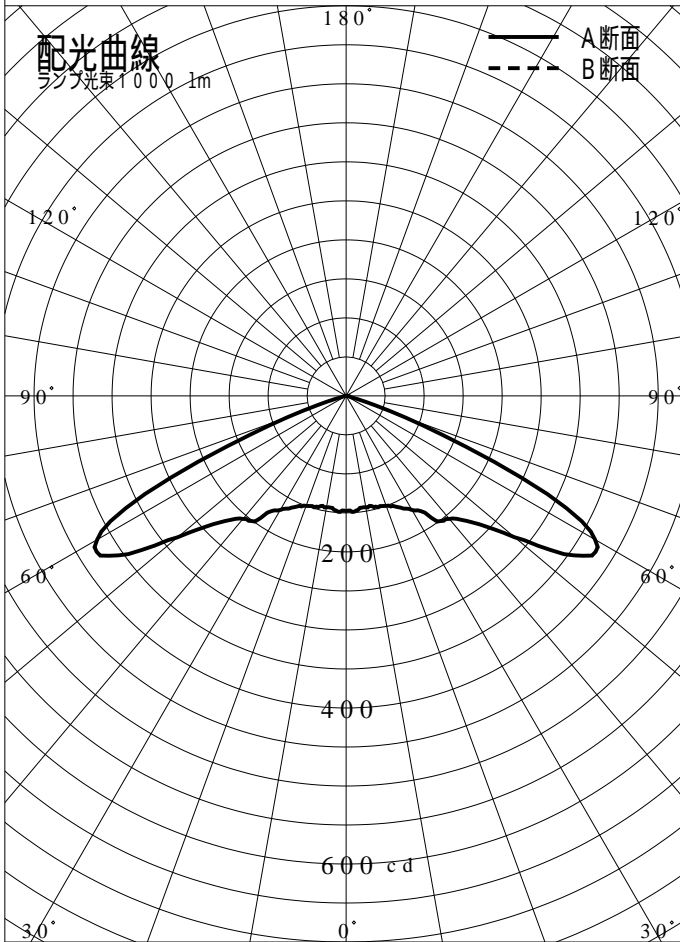

非常用照明器具特性

品番	NNFB91045		
名称			
光源	LED5000/97/370		
管理番号	K0143780(1)DR1		
光束	370lm x 1.00		
保守率	0.92		
適用品番	設計照度Eを得るための読取照度		
	E=2.0	E=1.0	E=0.5
NNFB91045	5.9	2.9	1.5

備考 非常点灯時の照度 (30分後)

品番	NNFB91045				
名称					
光源	LED5000/97/370				
管理番号	K0143780(12)DR 1				
光束	370.0 1m * 1.00			備考	非常点灯時の照度 (30分後)
保守率	0.92				

非常灯配置表

器具取付高さ (m)	2.1	2.2	2.3	2.4	2.5	2.6	2.7	2.8	2.9	3.0	3.1	3.2	3.3	3.4	3.5	3.6	
単体配置	A1	4.2	4.4	4.5	4.6	4.7	4.7	4.8	4.9	4.9	4.9	4.9	4.9	4.8	4.6	4.1	
直線配置	A2	9.3	9.6	10.0	10.2	10.6	10.8	11.1	11.3	11.6	11.9	12.1	12.4	12.6	12.8	12.9	13.1
四角配置	A4	7.4	7.7	7.9	8.2	8.4	8.7	8.9	9.1	9.4	9.6	9.8	10.1	10.3	10.5	10.7	10.9
壁からの距離 (最大)	A0	3.0	3.1	3.1	3.3	3.3	3.4	3.4	3.5	3.6	3.6	3.7	3.7	3.8	3.8	3.8	3.8