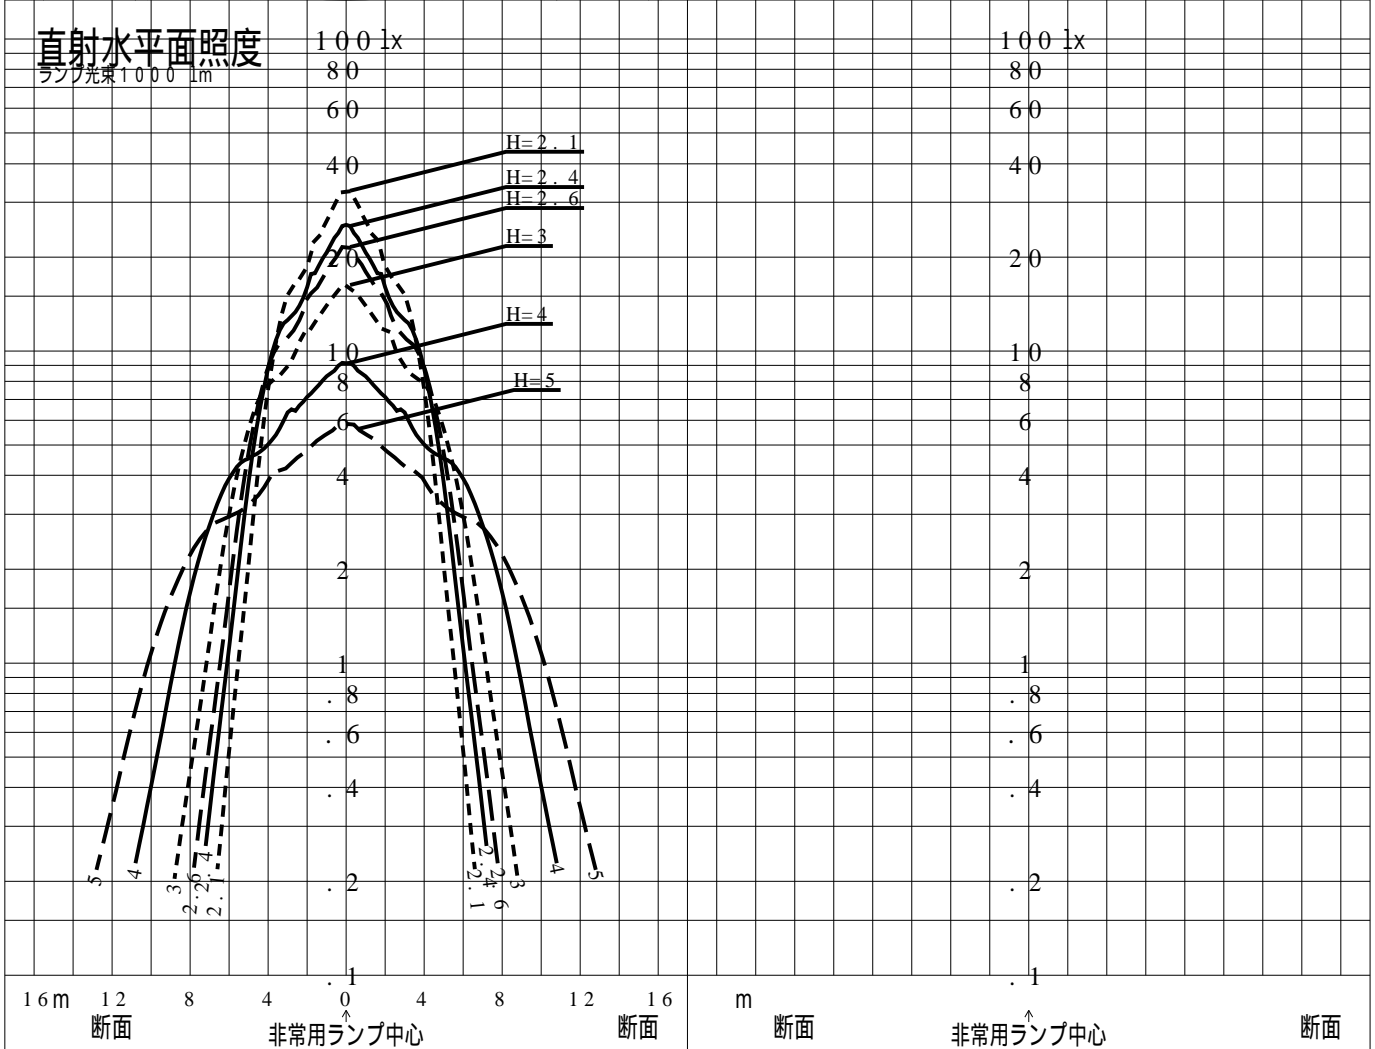

非常用照明器具特性

品番	NNFB91045		
名称			
光源	LED5000/97/370		
管理番号	K0143780(1)DR1		
光束	370lm x 1.00		
保守率	0.92		
適用品番	設計照度Eを得るための読取照度		
	E=2.0	E=1.0	E=0.5
NNFB91045	5.9	2.9	1.5

備考 非常点灯時の照度 (30分後)

品番	NNFB91045				
名称					
光源	LED5000/97/370				
管理番号	K0143780(12)DR 1				
光束	370.0 1m * 1.00			備考	非常点灯時の照度 (30分後)
保守率	0.92				

非常灯配置表

器具取付高さ (m)	2.1	2.2	2.3	2.4	2.5	2.6	2.7	2.8	2.9	3.0	3.1	3.2	3.3	3.4	3.5	3.6	
単体配置	A1	4.2	4.4	4.5	4.6	4.7	4.7	4.8	4.9	4.9	4.9	4.9	4.9	4.8	4.6	4.1	
直線配置	A2	9.3	9.6	10.0	10.2	10.6	10.8	11.1	11.3	11.6	11.9	12.1	12.4	12.6	12.8	12.9	13.1
四角配置	A4	7.4	7.7	7.9	8.2	8.4	8.7	8.9	9.1	9.4	9.6	9.8	10.1	10.3	10.5	10.7	10.9
壁からの距離 (最大)	A0	3.0	3.1	3.1	3.3	3.3	3.4	3.4	3.5	3.6	3.6	3.7	3.7	3.8	3.8	3.8	3.8

器具取付高さ (m)	3.7	3.8	3.9	4.0	4.1	4.2	4.3	4.4	4.5	5.0						
単体配置	A1	3.8	3.6	3.4	3.3	3.2	2.8	2.5	2.3	2.0	----					
直線配置	A2	13.2	13.2	12.9	12.9	12.8	12.7	12.6	12.5	12.6	11.3					
四角配置	A4	11.1	11.3	11.5	11.7	11.8	12.0	12.2	12.3	12.4	11.3					
壁からの距離 (最大)	A0	3.6	3.3	2.9	2.7	2.4	2.1	1.9	1.6	1.5	1.0					

器具取付高さ (m)																
単体配置																
直線配置																
四角配置																
壁からの距離 (最大)																