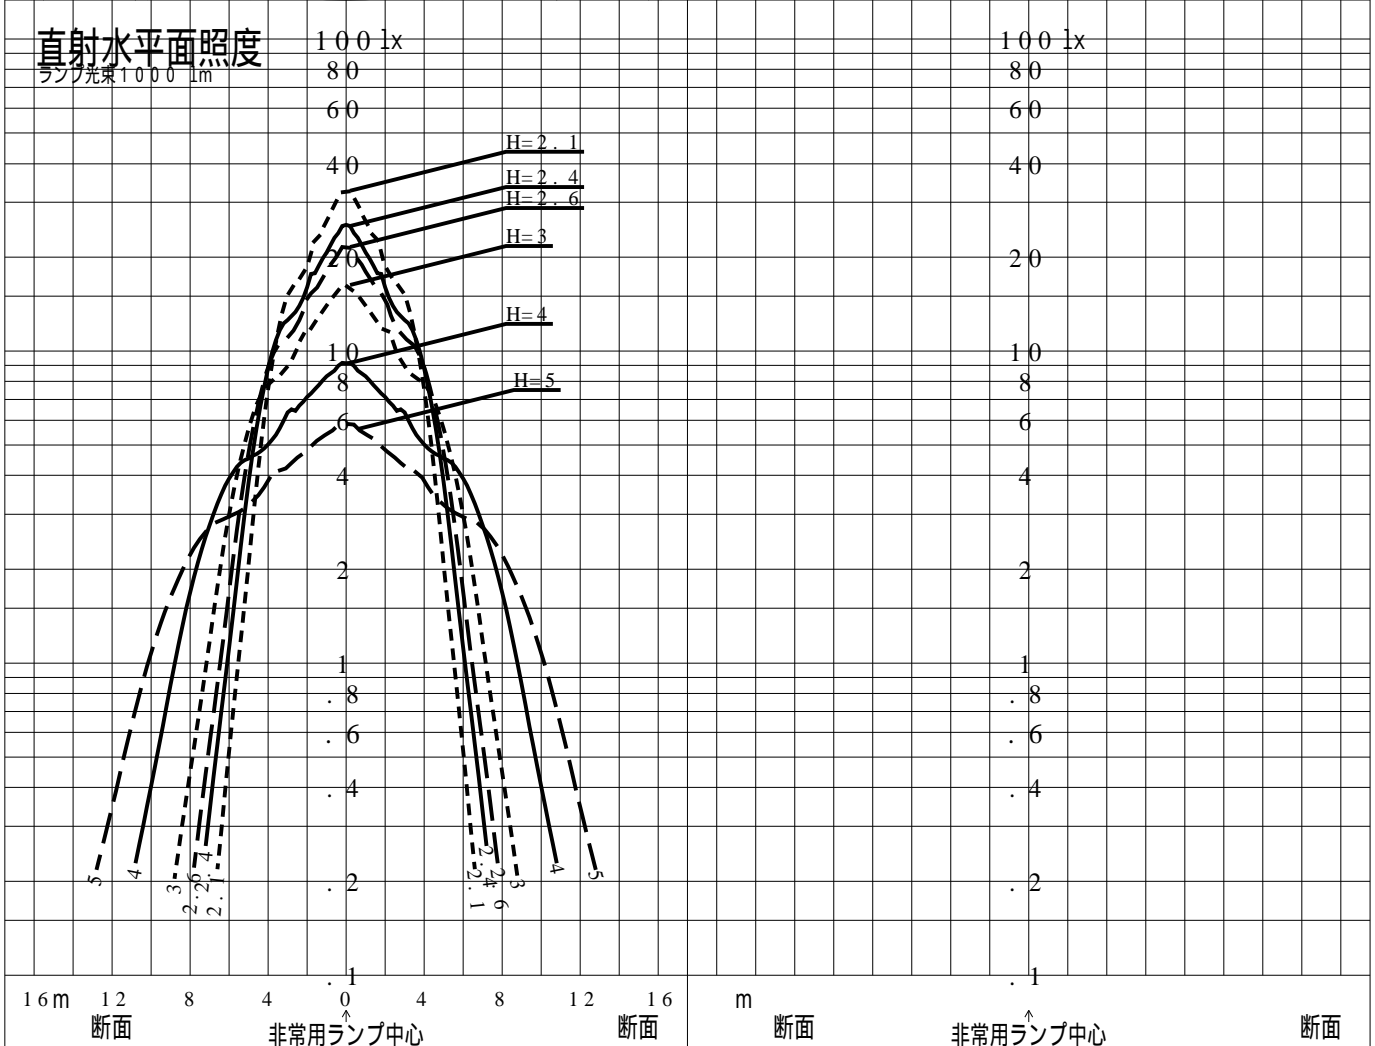

非常用照明器具特性

品番	NNFB91005J		
名称			
光源	LED5000/97/370		
管理番号	K0143780(1)DR1		
光束	370lm x 1.00		
保守率	0.92		
適用品番	設計照度Eを得るための読取照度		
	E=2.0	E=1.0	E=0.5
NNFB91005J	5.9	2.9	1.5
備考	非常点灯時の照度(30分後)		

品番	NNFB91005J				
名称					
光源	LED5000/97/370				
管理番号	K0143780(12)DR 1				
光束	370.0 1m * 1.00			備考	非常点灯時の照度 (30分後)
保守率	0.92				

非常灯配置表

器具取付高さ (m)	2.1	2.2	2.3	2.4	2.5	2.6	2.7	2.8	2.9	3.0	3.1	3.2	3.3	3.4	3.5	3.6	
単体配置	A1	4.2	4.4	4.5	4.6	4.7	4.7	4.8	4.9	4.9	4.9	4.9	4.9	4.9	4.8	4.6	4.1
直線配置	A2	9.3	9.6	10.0	10.2	10.6	10.8	11.1	11.3	11.6	11.9	12.1	12.4	12.6	12.8	12.9	13.1
四角配置	A4	7.4	7.7	7.9	8.2	8.4	8.7	8.9	9.1	9.4	9.6	9.8	10.1	10.3	10.5	10.7	10.9
壁からの距離 (最大)	A0	3.0	3.1	3.1	3.3	3.3	3.4	3.4	3.5	3.6	3.6	3.7	3.7	3.8	3.8	3.8	3.8

器具取付高さ (m)	3.7	3.8	3.9	4.0	4.1	4.2	4.3	4.4	4.5	5.0						
単体配置	A1	3.8	3.6	3.4	3.3	3.2	2.8	2.5	2.3	2.0	---					
直線配置	A2	13.2	13.2	12.9	12.9	12.8	12.7	12.6	12.5	12.6	11.3					
四角配置	A4	11.1	11.3	11.5	11.7	11.8	12.0	12.2	12.3	12.4	11.3					
壁からの距離 (最大)	A0	3.6	3.3	2.9	2.7	2.4	2.1	1.9	1.6	1.5	1.0					

器具取付高さ (m)																
単体配置																
直線配置																
四角配置																
壁からの距離 (最大)																