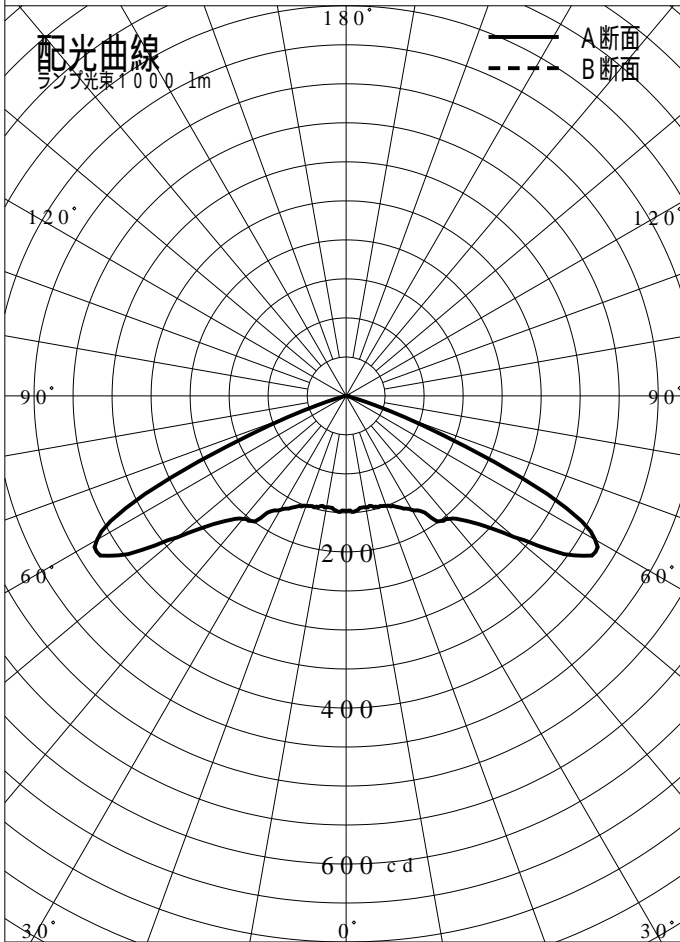

非常用照明器具特性

品番	NNFB91005J		
名称			
光源	LED5000/97/370		
管理番号	K0143780(1)DR1		
光束	370lm x 1.00		
保守率	0.92		
適用品番	設計照度Eを得るための読取照度		
	E=2.0	E=1.0	E=0.5
NNFB91005J	5.9	2.9	1.5
備考	非常点灯時の照度(30分後)		

品番	NNFB91005J				
名称					
光源	LED5000/97/370				
管理番号	K0143780(12)DR 1				
光束	370.0 1m * 1.00			備考	非常点灯時の照度 (30分後)
保守率	0.92				

非常灯配置表

器具取付高さ (m)	2.1	2.2	2.3	2.4	2.5	2.6	2.7	2.8	2.9	3.0	3.1	3.2	3.3	3.4	3.5	3.6	
単体配置	A1	4.2	4.4	4.5	4.6	4.7	4.7	4.8	4.9	4.9	4.9	4.9	4.9	4.9	4.8	4.6	4.1
直線配置	A2	9.3	9.6	10.0	10.2	10.6	10.8	11.1	11.3	11.6	11.9	12.1	12.4	12.6	12.8	12.9	13.1
四角配置	A4	7.4	7.7	7.9	8.2	8.4	8.7	8.9	9.1	9.4	9.6	9.8	10.1	10.3	10.5	10.7	10.9
壁からの距離 (最大)	A0	3.0	3.1	3.1	3.3	3.3	3.4	3.4	3.5	3.6	3.6	3.7	3.7	3.8	3.8	3.8	3.8