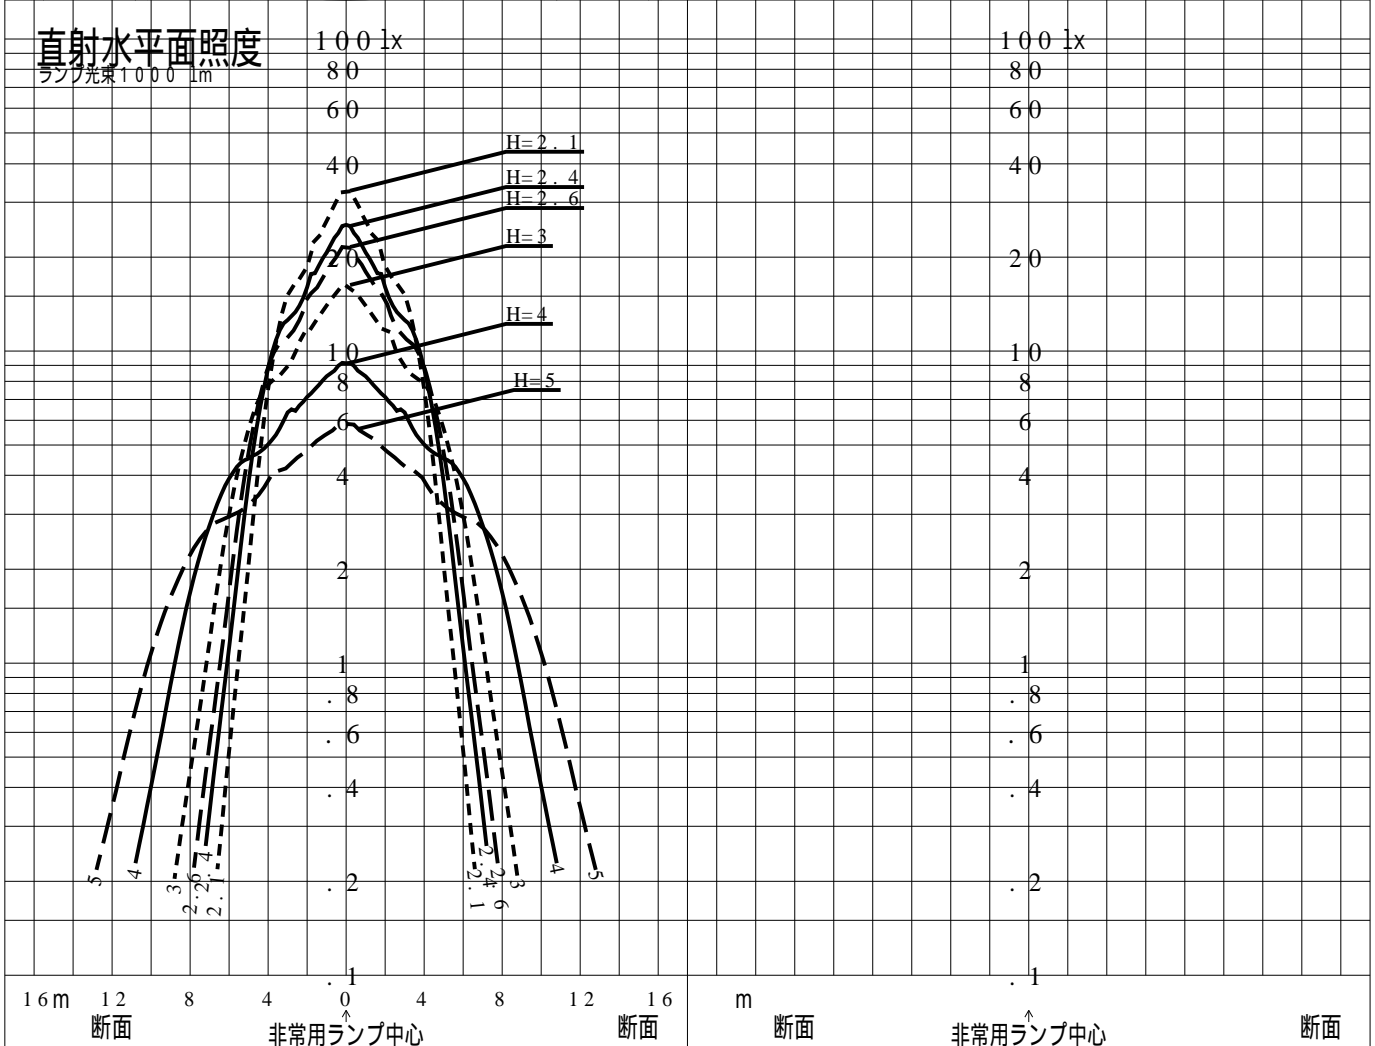

非常用照明器具特性

品番	NNFB91045		
名称			
光源	LED5000/97/370		
管理番号	K0143780(1)DR1		
光束	370lm x 1.00		
保守率	0.92		
適用品番	設計照度Eを得るための読取照度		
	E=2.0	E=1.0	E=0.5
NNFB91045	5.9	2.9	1.5
備考	非常点灯時の照度(30分後)		

品番	NNFB91045				
名称					
光源	LED5000/97/370				
管理番号	K0143780(12)DR 1				
光束	370.0 1m * 1.00			備考	非常点灯時の照度 (30分後)
保守率	0.92				

非常灯配置表

器具取付高さ (m)	2.1	2.2	2.3	2.4	2.5	2.6	2.7	2.8	2.9	3.0	3.1	3.2	3.3	3.4	3.5	3.6	
単体配置	A1	4.2	4.4	4.5	4.6	4.7	4.7	4.8	4.9	4.9	4.9	4.9	4.9	4.8	4.6	4.1	
直線配置	A2	9.3	9.6	10.0	10.2	10.6	10.8	11.1	11.3	11.6	11.9	12.1	12.4	12.6	12.8	12.9	13.1
四角配置	A4	7.4	7.7	7.9	8.2	8.4	8.7	8.9	9.1	9.4	9.6	9.8	10.1	10.3	10.5	10.7	10.9
壁からの距離 (最大)	A0	3.0	3.1	3.1	3.3	3.3	3.4	3.4	3.5	3.6	3.6	3.7	3.7	3.8	3.8	3.8	3.8

器具取付高さ (m)	3.7	3.8	3.9	4.0	4.1	4.2	4.3	4.4	4.5	5.0						
単体配置	A1	3.8	3.6	3.4	3.3	3.2	2.8	2.5	2.3	2.0	---					
直線配置	A2	13.2	13.2	12.9	12.9	12.8	12.7	12.6	12.5	12.6	11.3					
四角配置	A4	11.1	11.3	11.5	11.7	11.8	12.0	12.2	12.3	12.4	11.3					
壁からの距離 (最大)	A0	3.6	3.3	2.9	2.7	2.4	2.1	1.9	1.6	1.5	1.0					

器具取付高さ (m)																
単体配置																
直線配置																
四角配置																
壁からの距離 (最大)																