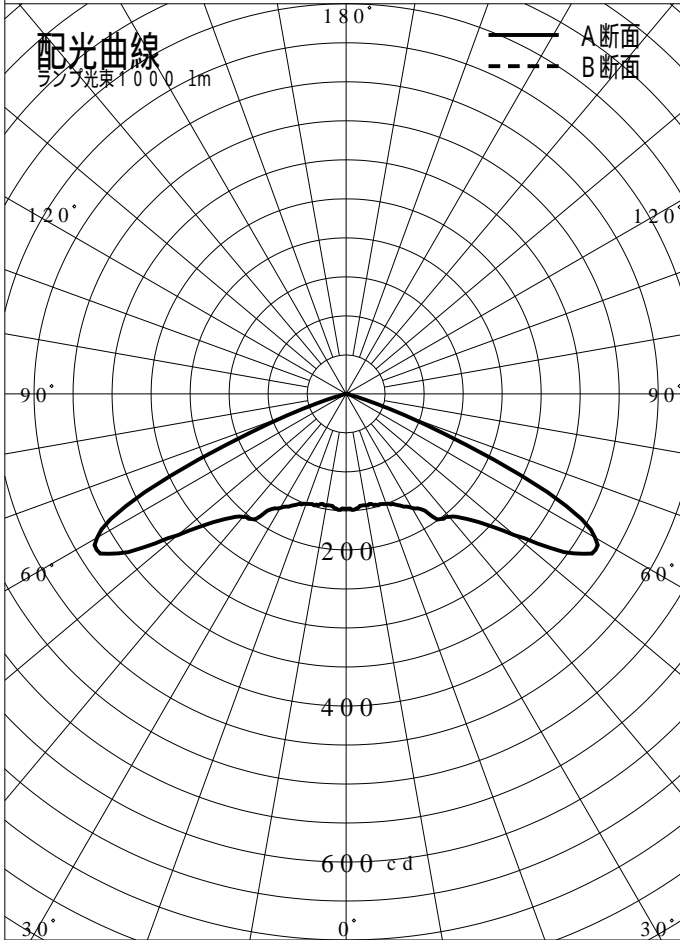

非常用照明器具特性

品番	NNFB91045		
名称			
光源	LED5000/97/370		
管理番号	K0143780(1)DR1		
光束	370lm x 1.00		
保守率	0.92		
適用品番	設計照度Eを得るための読取照度		
	E=2.0	E=1.0	E=0.5
NNFB91045	5.9	2.9	1.5
備考	非常点灯時の照度(30分後)		

品番	NNFB91045				
名称					
光源	LED5000/97/370				
管理番号	K0143780(12)DR 1				
光束	370.0 1m * 1.00			備考	非常点灯時の照度 (30分後)
保守率	0.92				

非常灯配置表

器具取付高さ (m)	2.1	2.2	2.3	2.4	2.5	2.6	2.7	2.8	2.9	3.0	3.1	3.2	3.3	3.4	3.5	3.6	
単体配置	A1	4.2	4.4	4.5	4.6	4.7	4.7	4.8	4.9	4.9	4.9	4.9	4.9	4.8	4.6	4.1	
直線配置	A2	9.3	9.6	10.0	10.2	10.6	10.8	11.1	11.3	11.6	11.9	12.1	12.4	12.6	12.8	12.9	13.1
四角配置	A4	7.4	7.7	7.9	8.2	8.4	8.7	8.9	9.1	9.4	9.6	9.8	10.1	10.3	10.5	10.7	10.9
壁からの距離 (最大)	A0	3.0	3.1	3.1	3.3	3.3	3.4	3.4	3.5	3.6	3.6	3.7	3.7	3.8	3.8	3.8	3.8