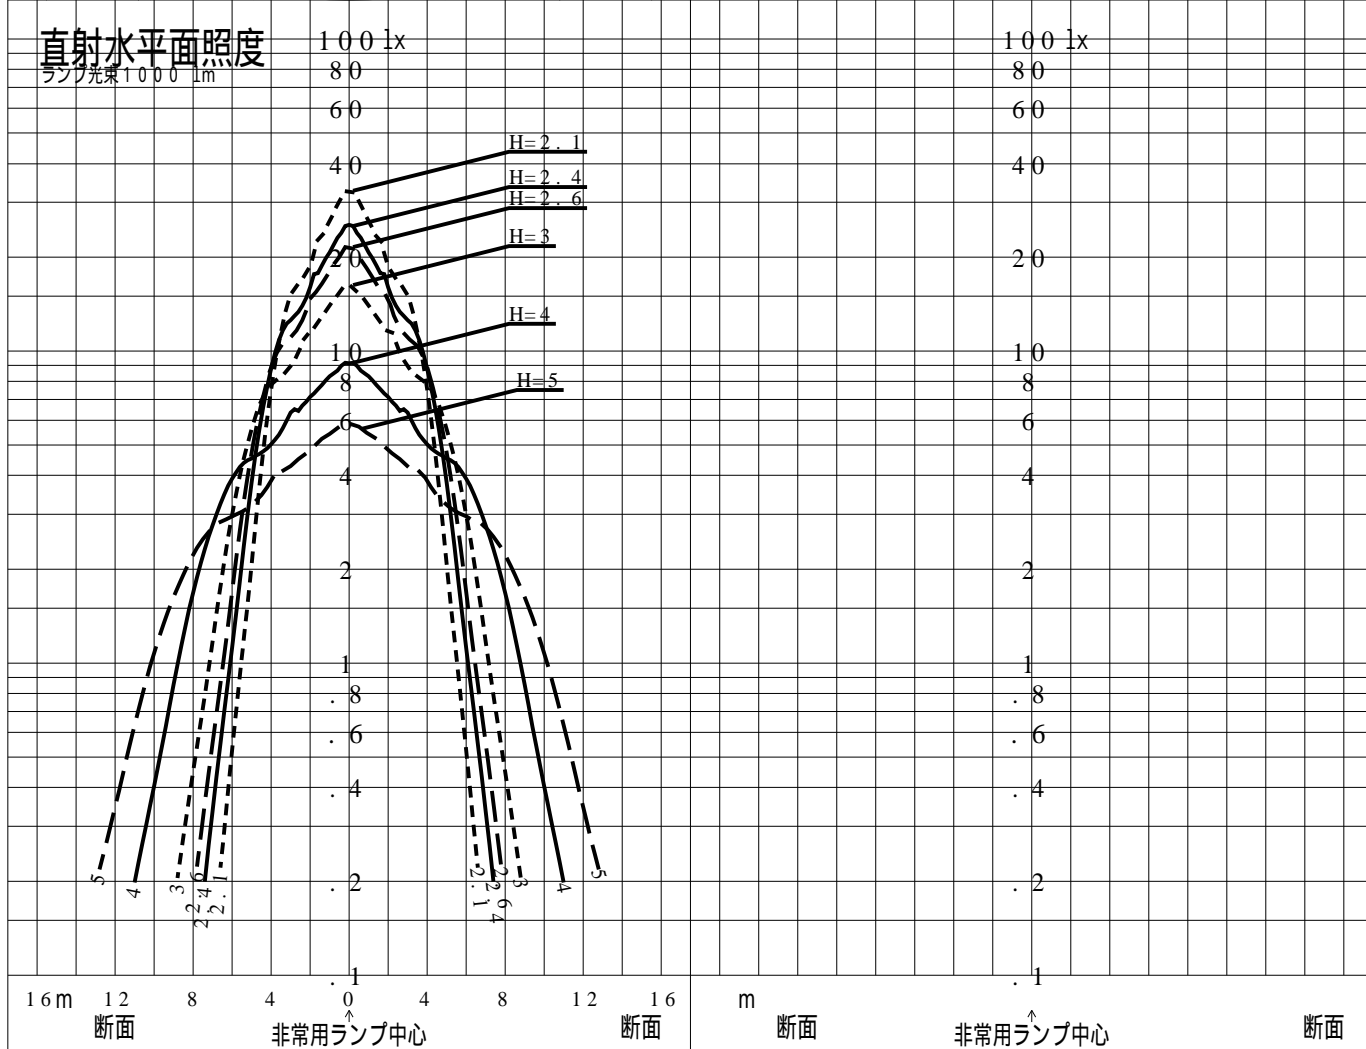

非常用照明器具特性

品番	NNFB91085J		
名称			
光源	LED5000/97/370		
管理番号	K0143781(4)DR1		
光束	370lm x 1.00		
保守率	0.92		
適用品番	設計照度Eを得るための読取照度		
	E=2.0	E=1.0	E=0.5
NNFB91085J	5.9	2.9	1.5
備考	非常点灯時の照度(60分後)		

品番	NNFB91085J				
名称					
光源	LED5000/97/370				
管理番号	K0143781(4)DR 1				
光束	370.0 1m * 1.00			備考	非常点灯時の照度 (60分後)
保守率	0.92				

非常灯配置表

器具取付高さ (m)	2.1	2.2	2.3	2.4	2.5	2.6	2.7	2.8	2.9	3.0	3.1	3.2	3.3	3.4	3.5	3.6	
単体配置	A1	4.2	4.4	4.5	4.6	4.7	4.7	4.8	4.8	4.9	4.9	4.9	4.9	4.9	4.8	4.6	4.1
直線配置	A2	9.3	9.6	10.0	10.2	10.6	10.8	11.1	11.3	11.6	11.9	12.1	12.4	12.6	12.8	12.9	13.1
四角配置	A4	7.4	7.7	7.9	8.2	8.4	8.7	8.9	9.1	9.4	9.6	9.8	10.1	10.3	10.5	10.7	10.9
壁からの距離 (最大)	A0	3.0	3.1	3.1	3.3	3.3	3.4	3.4	3.5	3.6	3.6	3.7	3.7	3.7	3.8	3.8	3.8

器具取付高さ (m)	3.7	3.8	3.9	4.0	4.1	4.2	4.3	4.4	4.5	5.0						
単体配置	A1	3.8	3.6	3.4	3.3	3.2	2.8	2.5	2.3	2.0	---					
直線配置	A2	13.2	13.2	13.0	12.9	12.7	12.7	12.6	12.5	12.6	11.3					
四角配置	A4	11.1	11.3	11.5	11.7	11.8	12.0	12.2	12.3	12.4	11.3					
壁からの距離 (最大)	A0	3.7	3.3	2.9	2.7	2.4	2.2	1.9	1.6	1.5	1.0					

器具取付高さ (m)																
単体配置																
直線配置																
四角配置																
壁からの距離 (最大)																