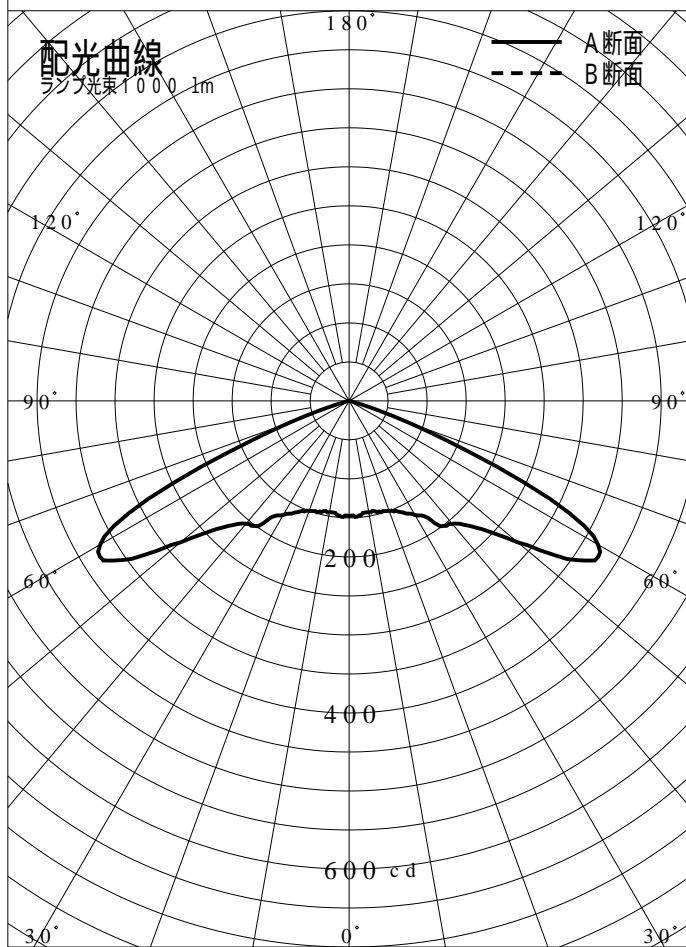

非常用照明器具特性

品番	NNFB91085J		
名称			
光源	LED5000/97/370		
管理番号	K0143781(4)DR1		
光束	370lm x 1.00		
保守率	0.92		
適用品番	設計照度Eを得るための読取照度		
	E=2.0	E=1.0	E=0.5
NNFB91085J	5.9	2.9	1.5
備考	非常点灯時の照度(60分後)		

品番	NNFB91085J				
名称					
光源	LED5000/97/370				
管理番号	K0143781(4)DR 1				
光束	370.0 1m * 1.00			備考	非常点灯時の照度 (60分後)
保守率	0.92				

非常灯配置表

器具取付高さ (m)	2.1	2.2	2.3	2.4	2.5	2.6	2.7	2.8	2.9	3.0	3.1	3.2	3.3	3.4	3.5	3.6	
単体配置	A1	4.2	4.4	4.5	4.6	4.7	4.7	4.8	4.8	4.9	4.9	4.9	4.9	4.9	4.8	4.6	4.1
直線配置	A2	9.3	9.6	10.0	10.2	10.6	10.8	11.1	11.3	11.6	11.9	12.1	12.4	12.6	12.8	12.9	13.1
四角配置	A4	7.4	7.7	7.9	8.2	8.4	8.7	8.9	9.1	9.4	9.6	9.8	10.1	10.3	10.5	10.7	10.9
壁からの距離 (最大)	A0	3.0	3.1	3.1	3.3	3.3	3.4	3.4	3.5	3.6	3.6	3.7	3.7	3.7	3.8	3.8	3.8