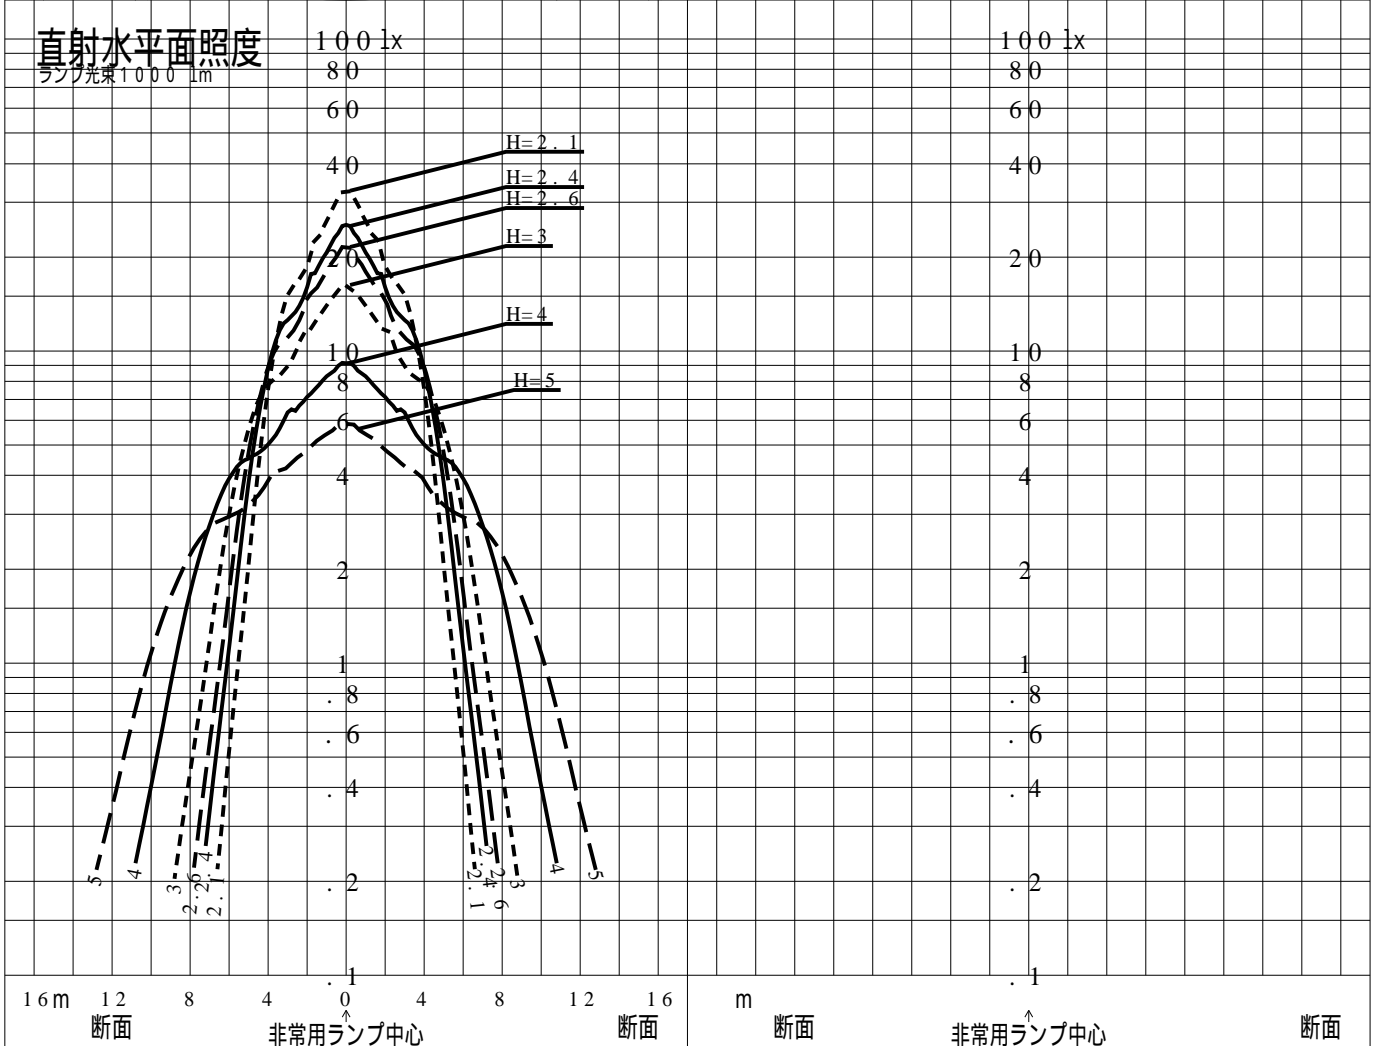

# 非常用照明器具特性

品番	NNFB91405J		
名称			
光源	LED5000/97/370		
管理番号	K0143780(1)DR1		
光束	370lm x 1.00		
保守率	0.92		
適用品番	設計照度Eを得るための読取照度		
	E=2.0	E=1.0	E=0.5
NNFB91405J	5.9	2.9	1.5
備考	非常点灯時の照度(30分後)		

品番	NNFB91405J				
名称					
光源	LED5000/97/370				
管理番号	K0143780(12)DR 1				
光束	370.0 1m * 1.00			備考	非常点灯時の照度 (30分後)
保守率	0.92				

非常灯配置表

器具取付高さ (m)		2.1	2.2	2.3	2.4	2.5	2.6	2.7	2.8	2.9	3.0	3.1	3.2	3.3	3.4	3.5	3.6
単体配置	A1	4.2	4.4	4.5	4.6	4.7	4.7	4.8	4.9	4.9	4.9	4.9	4.9	4.9	4.8	4.6	4.1
直線配置	A2	9.3	9.6	10.0	10.2	10.6	10.8	11.1	11.3	11.6	11.9	12.1	12.4	12.6	12.8	12.9	13.1
四角配置	A4	7.4	7.7	7.9	8.2	8.4	8.7	8.9	9.1	9.4	9.6	9.8	10.1	10.3	10.5	10.7	10.9
壁からの距離 (最大)	A0	3.0	3.1	3.1	3.3	3.3	3.4	3.4	3.5	3.6	3.6	3.7	3.7	3.8	3.8	3.8	3.8

器具取付高さ (m)		3.7	3.8	3.9	4.0	4.1	4.2	4.3	4.4	4.5	5.0						
単体配置	A1	3.8	3.6	3.4	3.3	3.2	2.8	2.5	2.3	2.0	----						
直線配置	A2	13.2	13.2	12.9	12.9	12.8	12.7	12.6	12.5	12.6	11.3						
四角配置	A4	11.1	11.3	11.5	11.7	11.8	12.0	12.2	12.3	12.4	11.3						
壁からの距離 (最大)	A0	3.6	3.3	2.9	2.7	2.4	2.1	1.9	1.6	1.5	1.0						

器具取付高さ (m)																	
単体配置																	
直線配置																	
四角配置																	
壁からの距離 (最大)																	