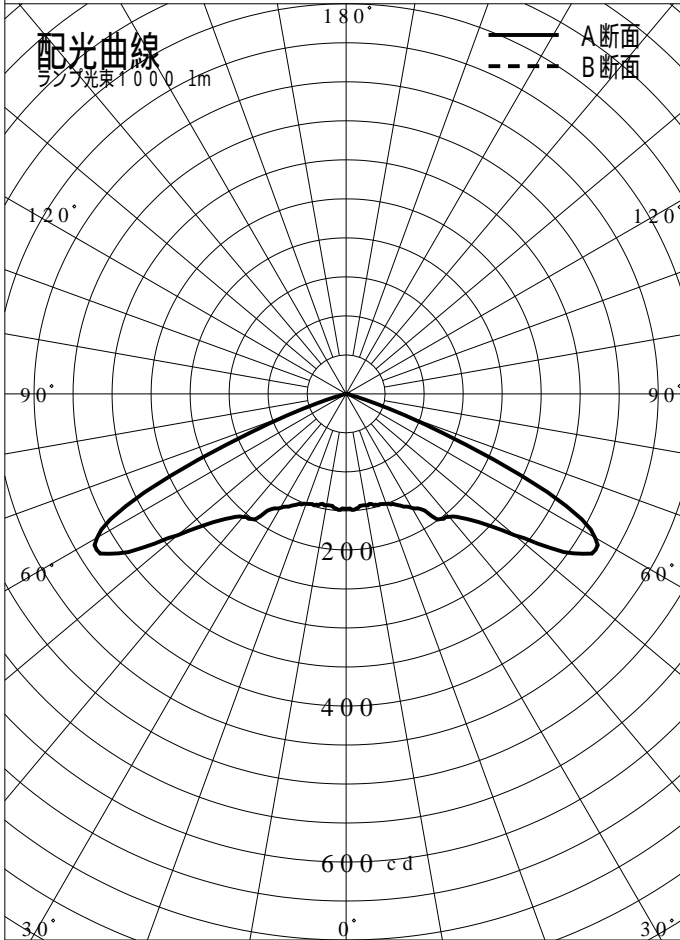

# 非常用照明器具特性

品番	NNFB91405J		
名称			
光源	LED5000/97/370		
管理番号	K0143780(1)DR1		
光束	370lm x 1.00		
保守率	0.92		
適用品番	設計照度Eを得るための読取照度		
	E=2.0	E=1.0	E=0.5
NNFB91405J	5.9	2.9	1.5
備考	非常点灯時の照度(30分後)		

品番	NNFB91405J				
名称					
光源	LED5000/97/370				
管理番号	K0143780(12)DR 1				
光束	370.0 1m * 1.00			備考	非常点灯時の照度 (30分後)
保守率	0.92				

非常灯配置表

器具取付高さ (m)		2.1	2.2	2.3	2.4	2.5	2.6	2.7	2.8	2.9	3.0	3.1	3.2	3.3	3.4	3.5	3.6
単体配置	A1	4.2	4.4	4.5	4.6	4.7	4.7	4.8	4.9	4.9	4.9	4.9	4.9	4.9	4.8	4.6	4.1
直線配置	A2	9.3	9.6	10.0	10.2	10.6	10.8	11.1	11.3	11.6	11.9	12.1	12.4	12.6	12.8	12.9	13.1
四角配置	A4	7.4	7.7	7.9	8.2	8.4	8.7	8.9	9.1	9.4	9.6	9.8	10.1	10.3	10.5	10.7	10.9
壁からの距離 (最大)	A0	3.0	3.1	3.1	3.3	3.3	3.4	3.4	3.5	3.6	3.6	3.7	3.7	3.8	3.8	3.8	3.8