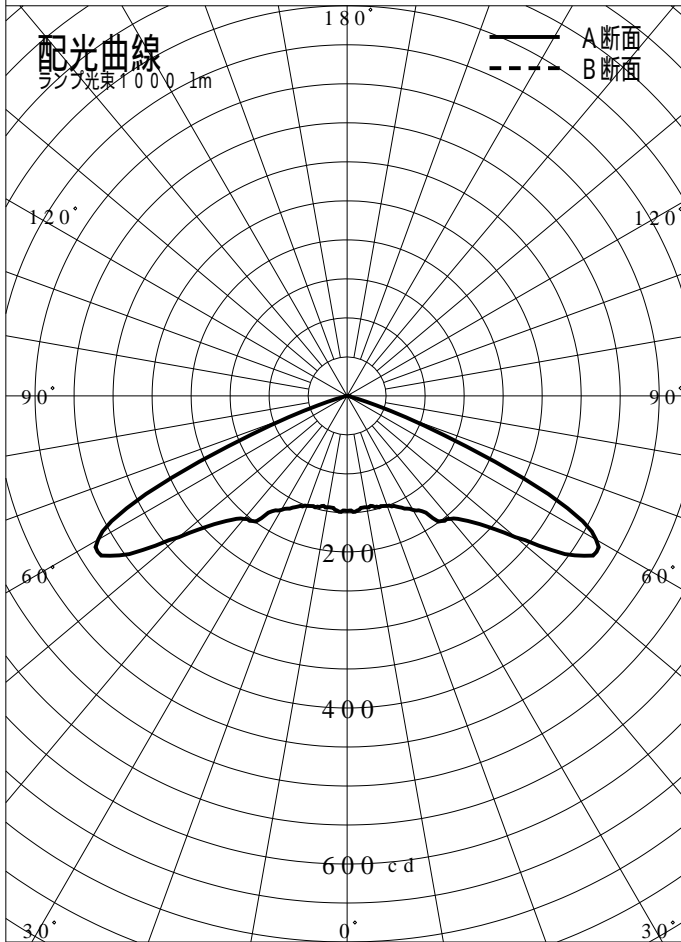

非常用照明器具特性

品番	NNFB91415J		
名称			
光源	LED5000/97/370		
管理番号	K0143780(1)DR1		
光束	370lm x 1.00		
保守率	0.92		
適用品番	設計照度Eを得るための読取照度		
	E=2.0	E=1.0	E=0.5
NNFB91415J	5.9	2.9	1.5
備考	非常点灯時の照度(30分後)		

品番	NNFB91415J				
名称					
光源	LED5000/97/370				
管理番号	K0143780(12)DR 1				
光束	370.0 1m * 1.00			備考	非常点灯時の照度 (30分後)
保守率	0.92				

非常灯配置表

器具取付高さ (m)		2.1	2.2	2.3	2.4	2.5	2.6	2.7	2.8	2.9	3.0	3.1	3.2	3.3	3.4	3.5	3.6
単体配置	A1	4.2	4.4	4.5	4.6	4.7	4.7	4.8	4.9	4.9	4.9	4.9	4.9	4.9	4.8	4.6	4.1
直線配置	A2	9.3	9.6	10.0	10.2	10.6	10.8	11.1	11.3	11.6	11.9	12.1	12.4	12.6	12.8	12.9	13.1
四角配置	A4	7.4	7.7	7.9	8.2	8.4	8.7	8.9	9.1	9.4	9.6	9.8	10.1	10.3	10.5	10.7	10.9
壁からの距離 (最大)	A0	3.0	3.1	3.1	3.3	3.3	3.4	3.4	3.5	3.6	3.6	3.7	3.7	3.8	3.8	3.8	3.8