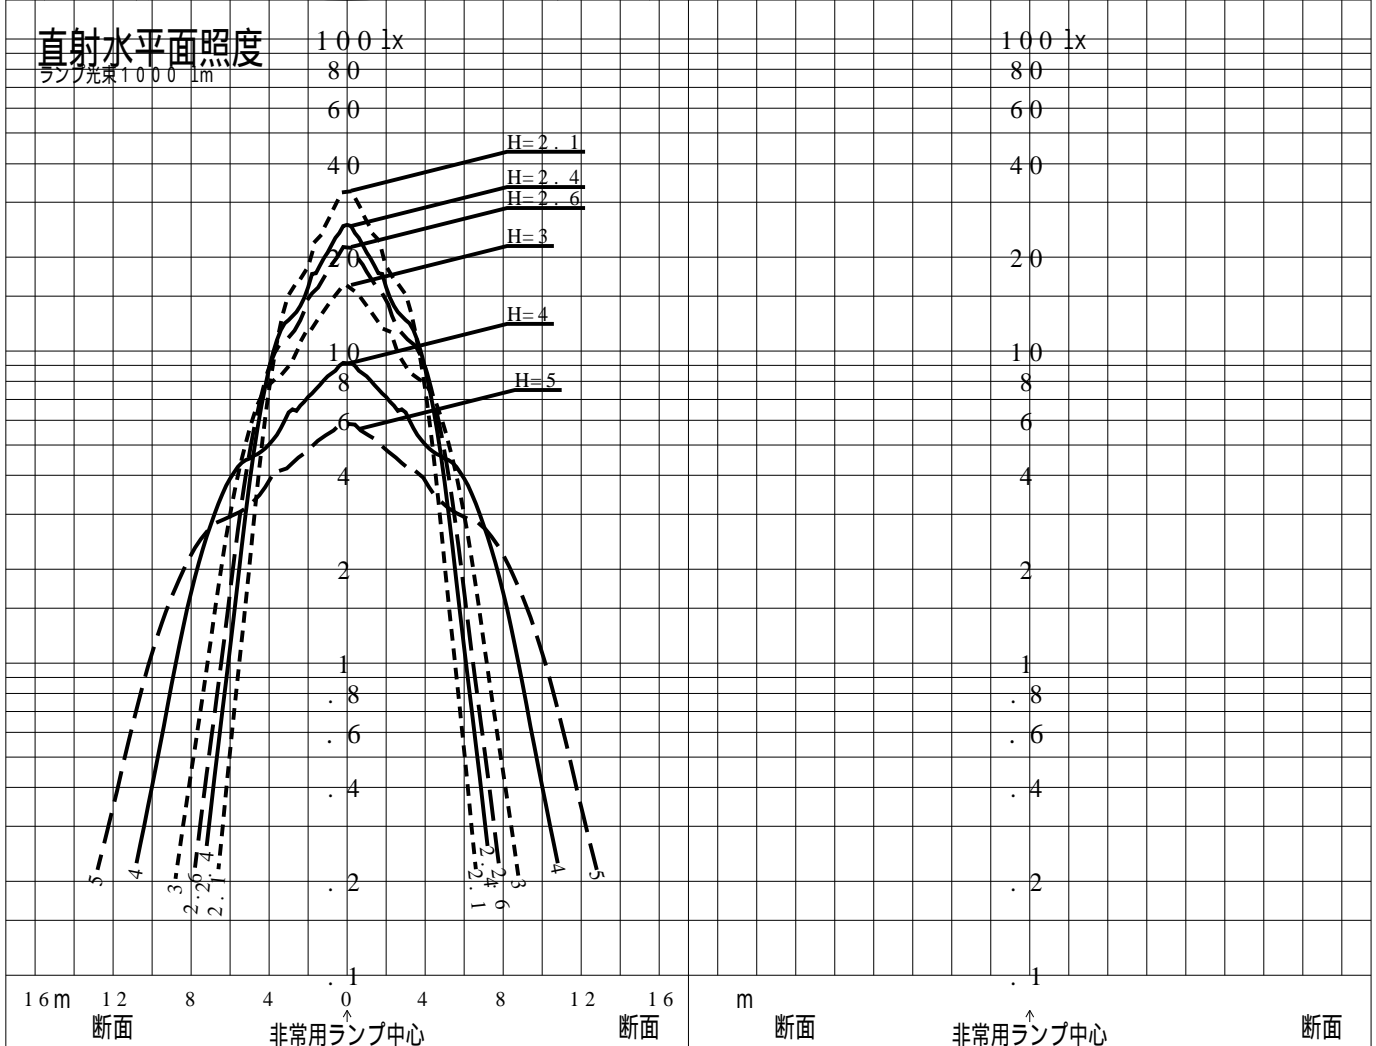

非常用照明器具特性

品番	NNFB91415J		
名称			
光源	LED5000/97/370		
管理番号	K0143780(1)DR1		
光束	370lm x 1.00		
保守率	0.92		
適用品番	設計照度Eを得るための読取照度		
	E=2.0	E=1.0	E=0.5
NNFB91415J	5.9	2.9	1.5
備考	非常点灯時の照度(30分後)		

品番	NNFB91415J				
名称					
光源	LED5000/97/370				
管理番号	K0143780(12)DR 1				
光束	370.0 1m * 1.00			備考	非常点灯時の照度 (30分後)
保守率	0.92				

非常灯配置表

器具取付高さ (m)		2.1	2.2	2.3	2.4	2.5	2.6	2.7	2.8	2.9	3.0	3.1	3.2	3.3	3.4	3.5	3.6
単体配置	A1	4.2	4.4	4.5	4.6	4.7	4.7	4.8	4.9	4.9	4.9	4.9	4.9	4.9	4.8	4.6	4.1
直線配置	A2	9.3	9.6	10.0	10.2	10.6	10.8	11.1	11.3	11.6	11.9	12.1	12.4	12.6	12.8	12.9	13.1
四角配置	A4	7.4	7.7	7.9	8.2	8.4	8.7	8.9	9.1	9.4	9.6	9.8	10.1	10.3	10.5	10.7	10.9
壁からの距離 (最大)	A0	3.0	3.1	3.1	3.3	3.3	3.4	3.4	3.5	3.6	3.6	3.7	3.7	3.8	3.8	3.8	3.8

器具取付高さ (m)		3.7	3.8	3.9	4.0	4.1	4.2	4.3	4.4	4.5	5.0						
単体配置	A1	3.8	3.6	3.4	3.3	3.2	2.8	2.5	2.3	2.0	----						
直線配置	A2	13.2	13.2	12.9	12.9	12.8	12.7	12.6	12.5	12.6	11.3						
四角配置	A4	11.1	11.3	11.5	11.7	11.8	12.0	12.2	12.3	12.4	11.3						
壁からの距離 (最大)	A0	3.6	3.3	2.9	2.7	2.4	2.1	1.9	1.6	1.5	1.0						

器具取付高さ (m)																	
単体配置																	
直線配置																	
四角配置																	
壁からの距離 (最大)																	