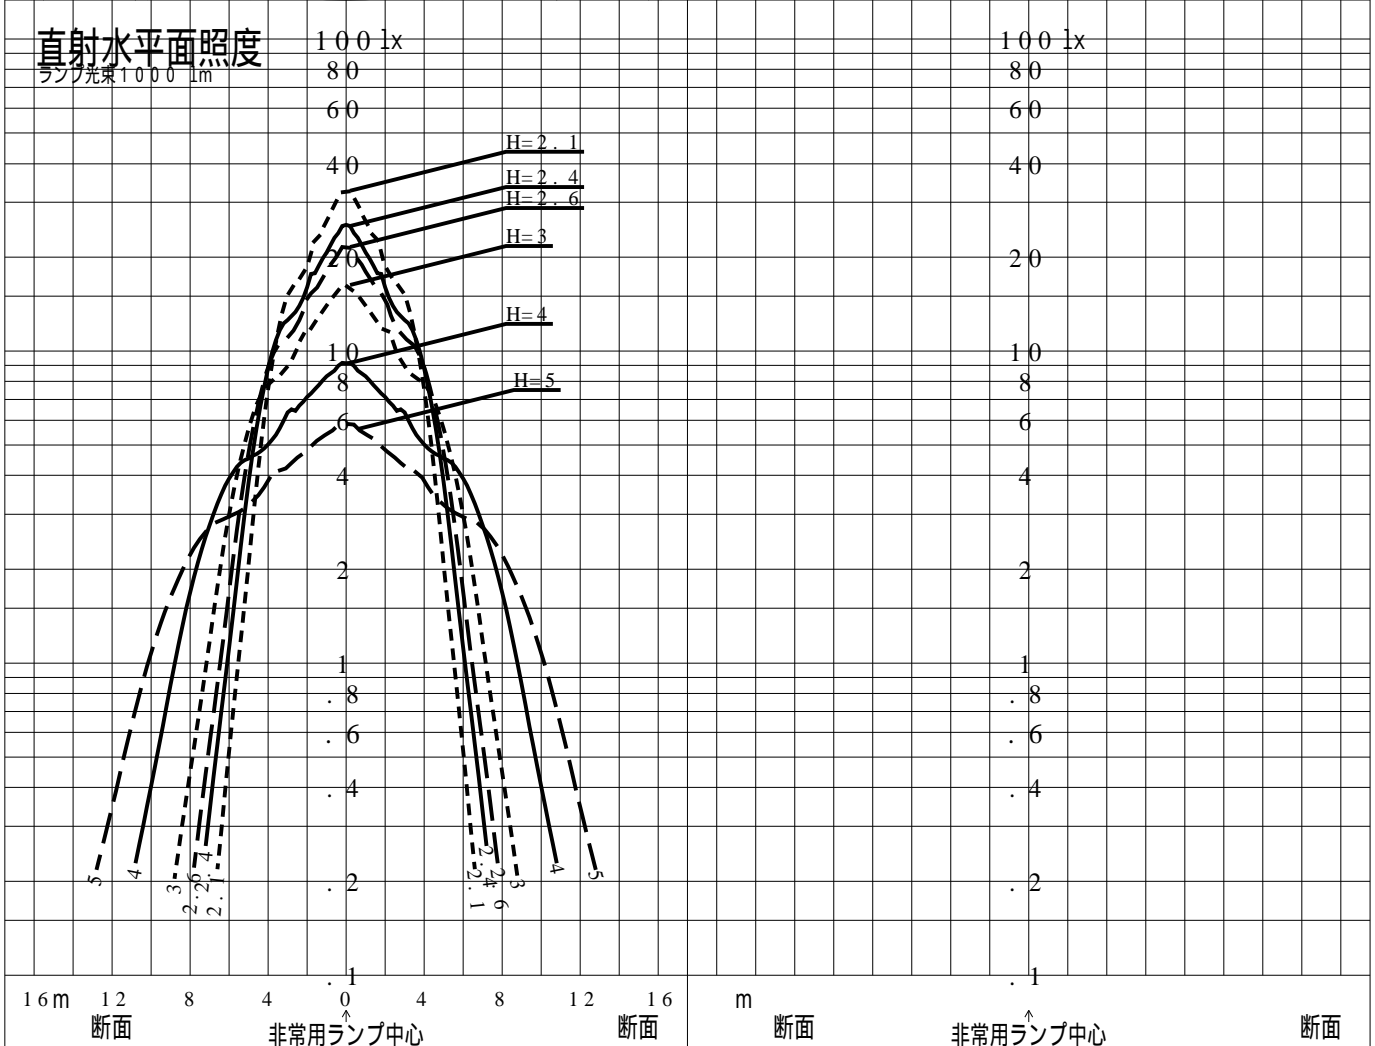

非常用照明器具特性

品番	NNFB91445		
名称			
光源	LED5000/97/370		
管理番号	K0143780(1)DR1		
光束	370lm x 1.00		
保守率	0.92		
適用品番	設計照度Eを得るための読取照度		
	E=2.0	E=1.0	E=0.5
NNFB91445	5.9	2.9	1.5
備考	非常点灯時の照度(30分後)		

品番	NNFB91445			
名称				
光源	LED5000/97/370			
管理番号	K0143780(12)DR 1			
光束	370.0 1m * 1.00		備考	非常点灯時の照度 (30分後)
保守率	0.92			

非常灯配置表

器具取付高さ (m)	2.1	2.2	2.3	2.4	2.5	2.6	2.7	2.8	2.9	3.0	3.1	3.2	3.3	3.4	3.5	3.6	
単体配置	A1	4.2	4.4	4.5	4.6	4.7	4.7	4.8	4.9	4.9	4.9	4.9	4.9	4.9	4.8	4.6	4.1
直線配置	A2	9.3	9.6	10.0	10.2	10.6	10.8	11.1	11.3	11.6	11.9	12.1	12.4	12.6	12.8	12.9	13.1
四角配置	A4	7.4	7.7	7.9	8.2	8.4	8.7	8.9	9.1	9.4	9.6	9.8	10.1	10.3	10.5	10.7	10.9
壁からの距離 (最大)	A0	3.0	3.1	3.1	3.3	3.3	3.4	3.4	3.5	3.6	3.6	3.7	3.7	3.8	3.8	3.8	3.8

器具取付高さ (m)	3.7	3.8	3.9	4.0	4.1	4.2	4.3	4.4	4.5	5.0						
単体配置	A1	3.8	3.6	3.4	3.3	3.2	2.8	2.5	2.3	2.0	---					
直線配置	A2	13.2	13.2	12.9	12.9	12.8	12.7	12.6	12.5	12.6	11.3					
四角配置	A4	11.1	11.3	11.5	11.7	11.8	12.0	12.2	12.3	12.4	11.3					
壁からの距離 (最大)	A0	3.6	3.3	2.9	2.7	2.4	2.1	1.9	1.6	1.5	1.0					

器具取付高さ (m)																
単体配置																
直線配置																
四角配置																
壁からの距離 (最大)																