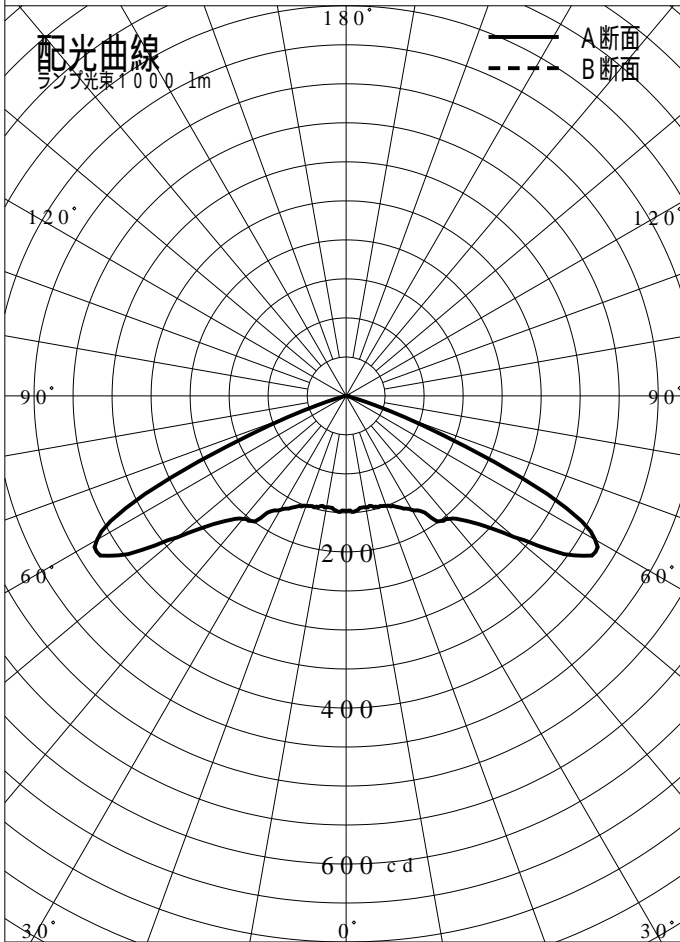

非常用照明器具特性

品番	NNFB91445		
名称			
光源	LED5000/97/370		
管理番号	K0143780(1)DR1		
光束	370lm x 1.00		
保守率	0.92		
適用品番	設計照度Eを得るための読取照度		
	E=2.0	E=1.0	E=0.5
NNFB91445	5.9	2.9	1.5
備考	非常点灯時の照度(30分後)		

品番	NNFB91445			
名称				
光源	LED5000/97/370			
管理番号	K0143780(12)DR 1			
光束	370.0 1m * 1.00		備考	非常点灯時の照度 (30分後)
保守率	0.92			

非常灯配置表

器具取付高さ (m)	2.1	2.2	2.3	2.4	2.5	2.6	2.7	2.8	2.9	3.0	3.1	3.2	3.3	3.4	3.5	3.6	
単体配置	A1	4.2	4.4	4.5	4.6	4.7	4.7	4.8	4.9	4.9	4.9	4.9	4.9	4.9	4.8	4.6	4.1
直線配置	A2	9.3	9.6	10.0	10.2	10.6	10.8	11.1	11.3	11.6	11.9	12.1	12.4	12.6	12.8	12.9	13.1
四角配置	A4	7.4	7.7	7.9	8.2	8.4	8.7	8.9	9.1	9.4	9.6	9.8	10.1	10.3	10.5	10.7	10.9
壁からの距離 (最大)	A0	3.0	3.1	3.1	3.3	3.3	3.4	3.4	3.5	3.6	3.6	3.7	3.7	3.8	3.8	3.8	3.8