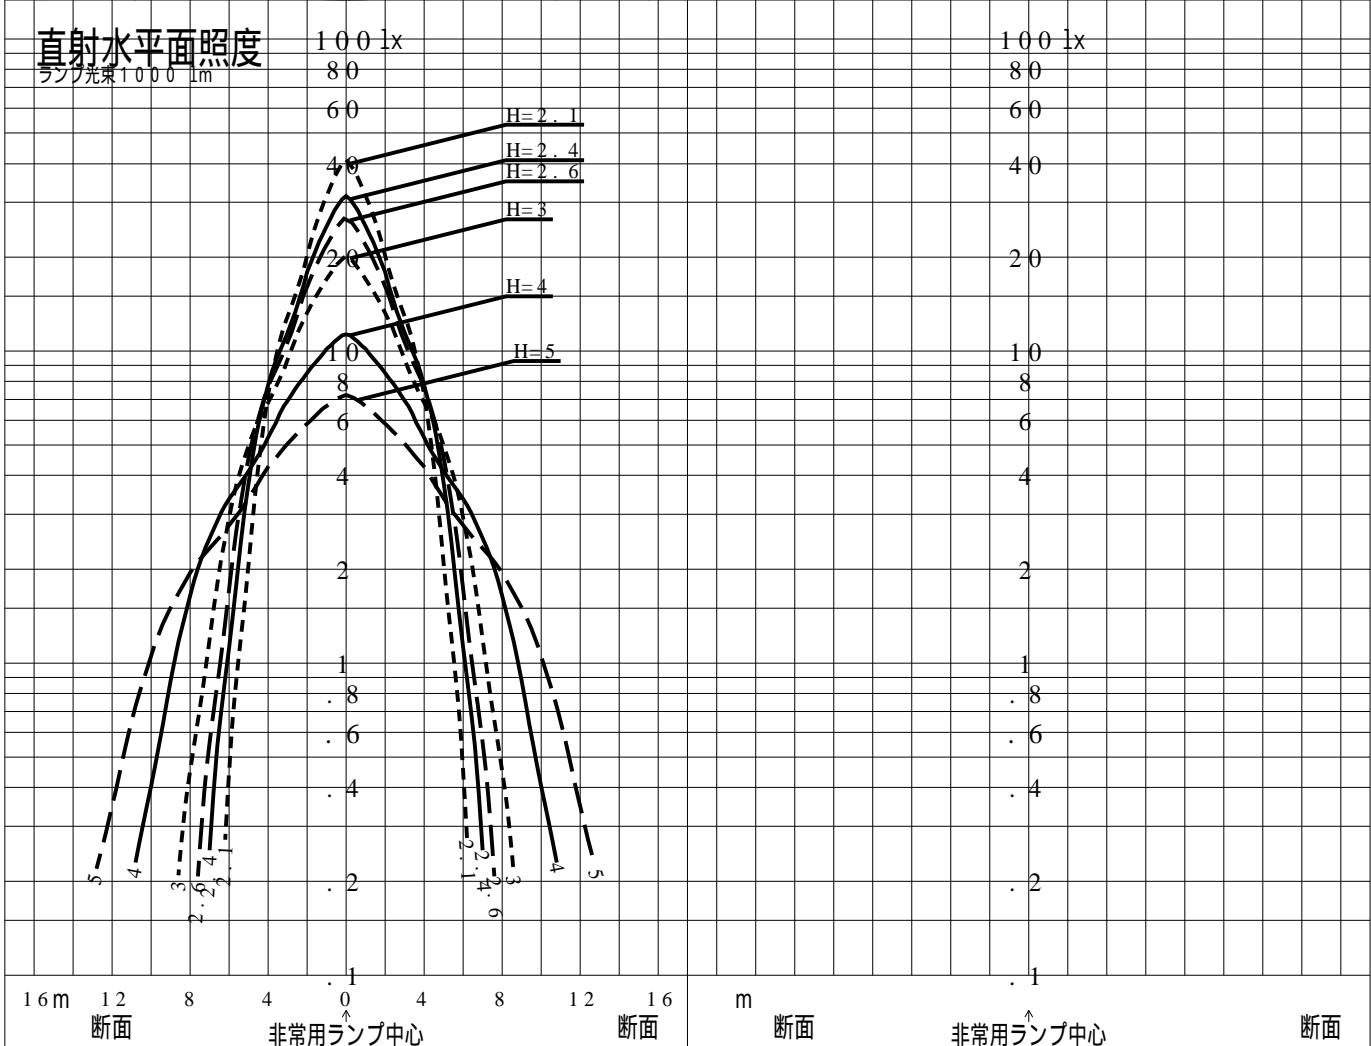

非常用照明器具特性

品番	NNFB91715J		
名称			
光源	LED5000/97/380		
管理番号	K0148594(7)DY1		
光束	380lm x 1.00		
保守率	0.92		
適用品番	設計照度Eを得るための読取照度		
	E=2.0	E=1.0	E=0.5
NNFB91715J	5.7	2.9	1.4
備考	非常点灯時の照度(30分後)		

品番	NNFB91715J				
名称					
光源	LED5000/97/380				
管理番号	K0148594(7)DY 1				
光束	380.0 1m * 1.00			備考	非常点灯時の照度 (30分後)
保守率	0.92				

非常灯配置表

器具取付高さ (m)	2.1	2.2	2.3	2.4	2.5	2.6	2.7	2.8	2.9	3.0	3.1	3.2	3.3	3.4	3.5	3.6	
単体配置	A1	4.3	4.4	4.5	4.5	4.6	4.6	4.7	4.7	4.7	4.7	4.6	4.5	4.4	4.3	4.2	4.1
直線配置	A2	9.3	9.7	10.0	10.4	10.6	10.9	11.1	11.4	11.7	11.9	12.1	12.3	12.5	12.6	12.8	12.9
四角配置	A4	7.5	7.7	8.0	8.2	8.5	8.7	9.0	9.2	9.4	9.7	9.9	10.1	10.4	10.6	10.8	11.0
壁からの距離 (最大)	A0	3.0	3.1	3.2	3.3	3.4	3.4	3.5	3.6	3.6	3.6	3.6	3.6	3.6	3.6	3.5	3.4

器具取付高さ (m)	3.7	3.8	3.9	4.0	4.1	4.2	4.3	4.4	4.5	5.0	5.5						
単体配置	A1	4.0	3.9	3.8	3.7	3.7	3.6	3.5	3.3	3.2	2.2	----					
直線配置	A2	12.9	12.9	12.9	12.9	13.0	12.9	12.8	12.8	12.6	11.6	10.6					
四角配置	A4	11.2	11.3	11.5	11.7	11.9	12.0	12.2	12.3	12.4	11.6	10.6					
壁からの距離 (最大)	A0	3.2	3.1	3.0	2.9	2.7	2.5	2.3	2.0	1.7	1.1	1.0					

器具取付高さ (m)																	
単体配置																	
直線配置																	
四角配置																	
壁からの距離 (最大)																	