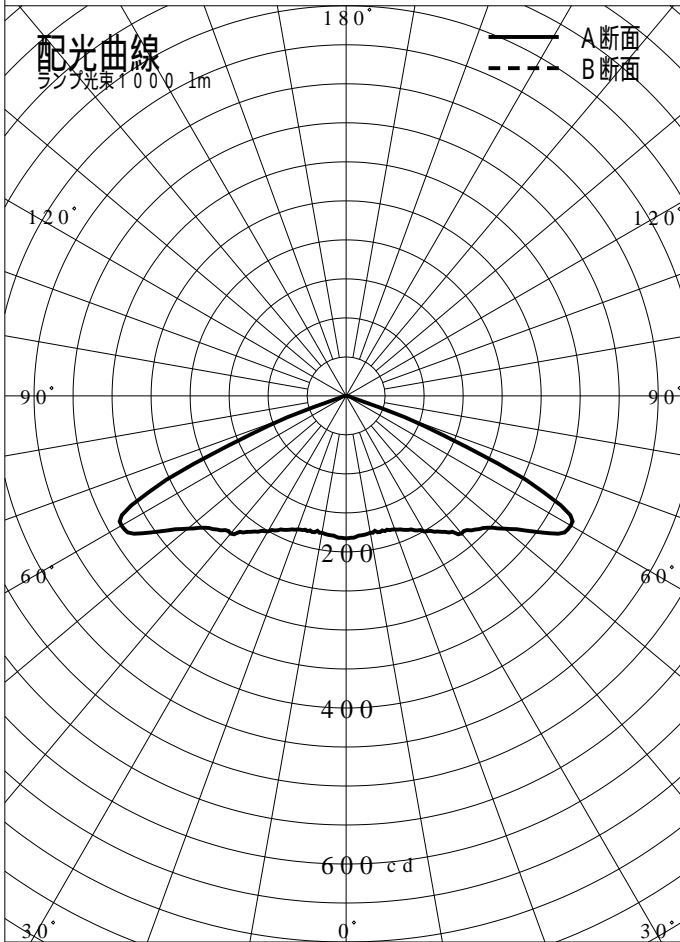

非常用照明器具特性

品番	NNFB91715J		
名称			
光源	LED5000/97/380		
管理番号	K0148594(7)DY1		
光束	380lm x 1.00		
保守率	0.92		
適用品番	設計照度Eを得るための読取照度		
	E=2.0	E=1.0	E=0.5
NNFB91715J	5.7	2.9	1.4
備考	非常点灯時の照度(30分後)		

品番	NNFB91715J				
名称					
光源	LED5000/97/380				
管理番号	K0148594(7)DY 1				
光束	380.0 1m * 1.00			備考	非常点灯時の照度 (30分後)
保守率	0.92				

非常灯配置表

器具取付高さ (m)	2.1	2.2	2.3	2.4	2.5	2.6	2.7	2.8	2.9	3.0	3.1	3.2	3.3	3.4	3.5	3.6	
単体配置	A1	4.3	4.4	4.5	4.5	4.6	4.6	4.7	4.7	4.7	4.7	4.6	4.5	4.4	4.3	4.2	4.1
直線配置	A2	9.3	9.7	10.0	10.4	10.6	10.9	11.1	11.4	11.7	11.9	12.1	12.3	12.5	12.6	12.8	12.9
四角配置	A4	7.5	7.7	8.0	8.2	8.5	8.7	9.0	9.2	9.4	9.7	9.9	10.1	10.4	10.6	10.8	11.0
壁からの距離 (最大)	A0	3.0	3.1	3.2	3.3	3.4	3.4	3.5	3.6	3.6	3.6	3.6	3.6	3.6	3.6	3.5	3.4