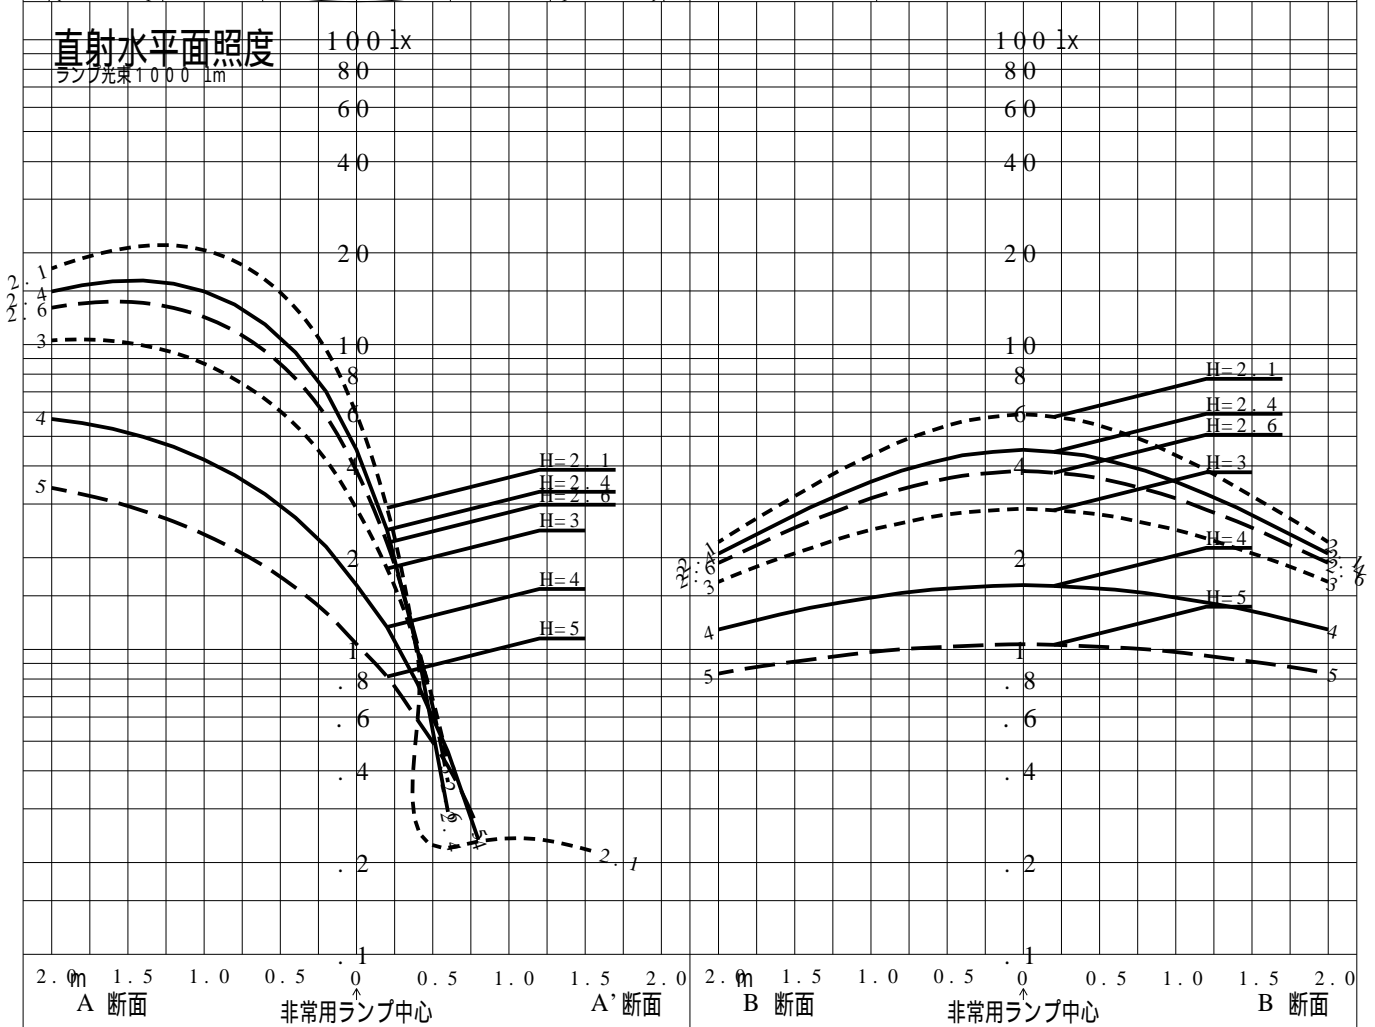

非常用照明器具特性

品番	NWCF16521 (WALL)		
名称			
光源	LED2700 / 85 / 405		
管理番号	K0194514(0) DR1		
光束	405lm x 1.00		
保守率	0.81		
適用品番	設計照度Eを得るための読取照度		
	E=2.0	E=1.0	E=0.5
NWCF16521 (WALL)	6.1	3.0	1.5
備考	非常点灯時の照度 (30分後)		

品番	NWCF16521(WALL)		
名称			
光源	LED2700/85/405		
管理番号	K0194514(0)DR 1		
光束	405.0 1 m * 1.00	備考	非常点灯時の照度 (30分後)
保守率	0.81		

非常灯配置表

器具取付高さ(m)																			
単体配置																			
直線配置																			
四角配置																			
壁からの距離(最大)																			

器具取付高さ(m)																			
単体配置																			
直線配置																			
四角配置																			
壁からの距離(最大)																			

器具取付高さ(m)																			
単体配置																			
直線配置																			
四角配置																			
壁からの距離(最大)																			