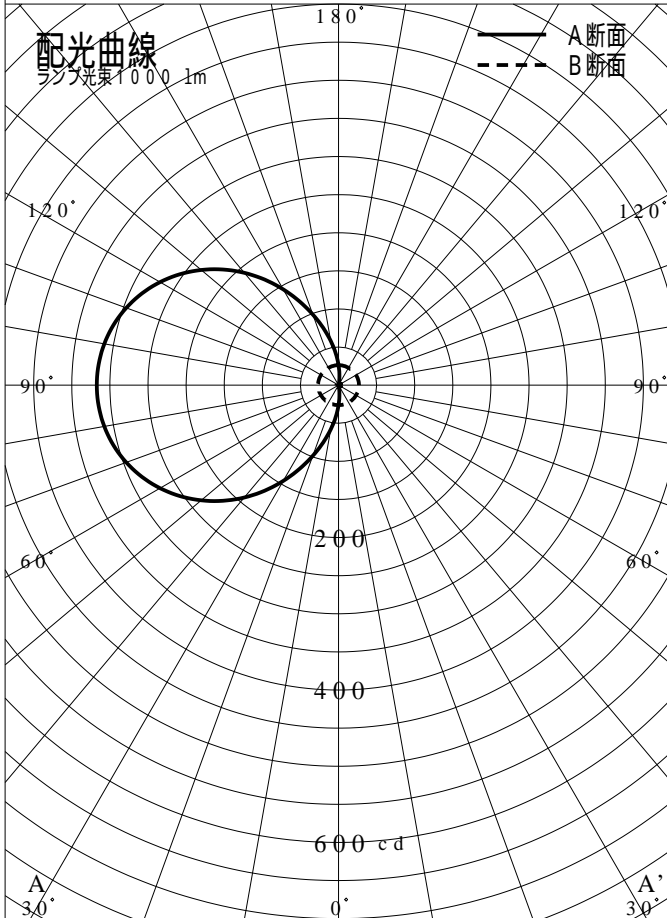

非常用照明器具特性

品番	NWCF16521 (WALL)		
名称			
光源	LED2700 / 85 / 405		
管理番号	K0194514(0) DR1		
光束	405lm x 1.00		
保守率	0.81		
適用品番	設計照度Eを得るための読取照度		
	E=2.0	E=1.0	E=0.5
NWCF16521 (WALL)	6.1	3.0	1.5
備考	非常点灯時の照度 (30分後)		

品番	NWCF16521(WALL)		
名称			
光源	LED2700/85/405		
管理番号	K0194514(0)DR 1		
光束	405.0 1 m * 1.00	備考	非常点灯時の照度 (30分後)
保守率	0.81		

非常灯配置表

器具取付高さ(m)																			
単体配置																			
直線配置																			
四角配置																			
壁からの距離(最大)																			