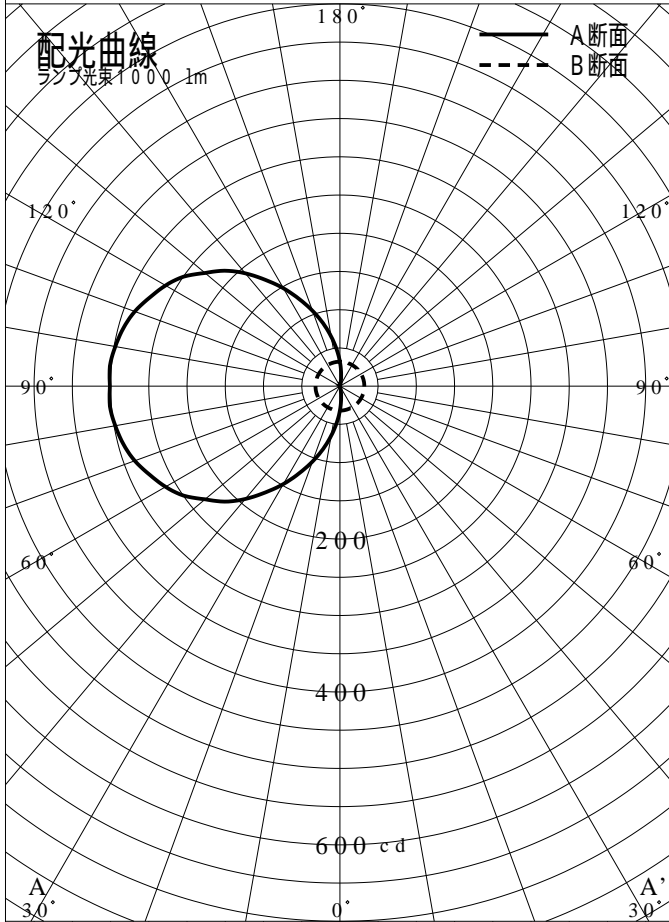

非常用照明器具特性

品番	NWCF11500C(WALL)		
名称			
光源	LED5000/85/405		
管理番号	K0168318(0)DR1		
光束	4051m x 1.00		
保守率	0.81		
適用品番	設計照度Eを得るための読取照度		
	E=2.0	E=1.0	E=0.5
NWCF11500C(WALL)	6.1	3.0	1.5
備考	非常点灯時の照度(30分後)		

品番	NWCF11500C(WALL)		
名称			
光源	LED5000/85/405		
管理番号	K0168318(0)DR 1		
光束	405.0 1 m * 1.00	備考	非常点灯時の照度 (30分後)
保守率	0.81		

非常灯配置表

器具取付高さ (m)																			
単体配置																			
直線配置																			
四角配置																			
壁からの距離 (最大)																			

器具取付高さ (m)																			
単体配置																			
直線配置																			
四角配置																			
壁からの距離 (最大)																			

器具取付高さ (m)																			
単体配置																			
直線配置																			
四角配置																			
壁からの距離 (最大)																			

階段配置表

器具取付高さ (m)			1.0	1.5															
Y=1.0 (m)	2.0 Lx	X+	3.2	3.6															
		X-	0.1	0.0															
	1.0 Lx	X+	4.3	4.8															
Y=1.5 (m)																			
Y=2.0 (m)																			