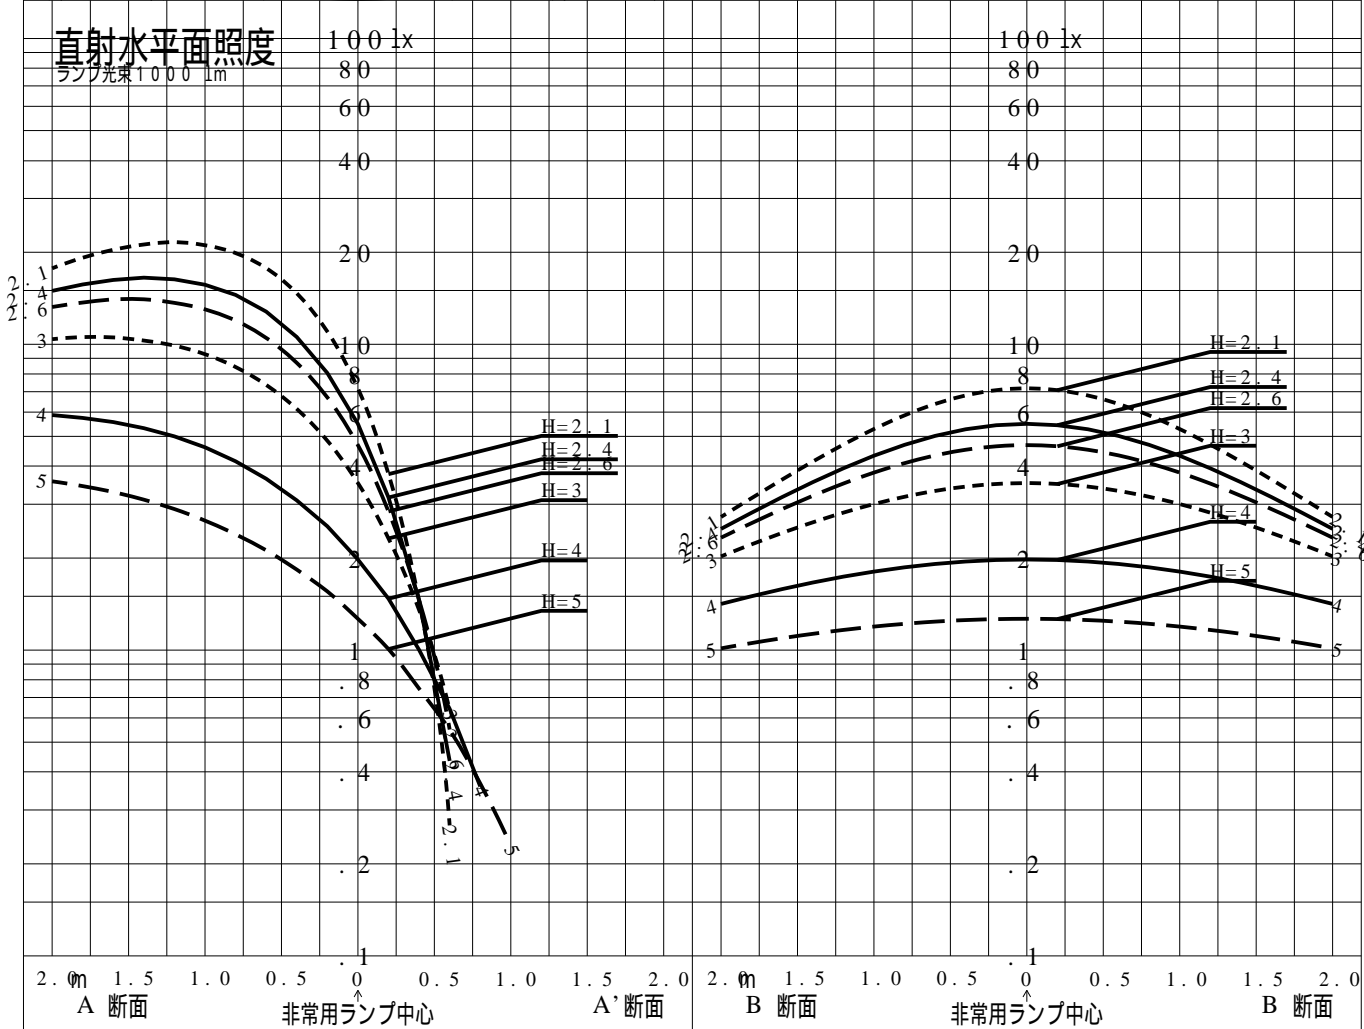

非常用照明器具特性

品番	NWCF11500C(WALL)		
名称			
光源	LED5000/85/405		
管理番号	K0168318(0)DR1		
光束	4051m x 1.00		
保守率	0.81		
適用品番	設計照度Eを得るための読取照度		
	E=2.0	E=1.0	E=0.5
NWCF11500C(WALL)	6.1	3.0	1.5
備考	非常点灯時の照度(30分後)		

品番	NWCF11500C(WALL)		
名称			
光源	LED5000/85/405		
管理番号	K0168318(0)DR 1		
光束	405.0 1 m * 1.00	備考	非常点灯時の照度 (30分後)
保守率	0.81		

非常灯配置表

器具取付高さ (m)																			
単体配置																			
直線配置																			
四角配置																			
壁からの距離 (最大)																			

器具取付高さ (m)																			
単体配置																			
直線配置																			
四角配置																			
壁からの距離 (最大)																			

器具取付高さ (m)																			
単体配置																			
直線配置																			
四角配置																			
壁からの距離 (最大)																			

階段配置表

器具取付高さ (m)			1.0	1.5															
Y=1.0 (m)	2.0 Lx	X+	3.2	3.6															
		X-	0.1	0.0															
	1.0 Lx	X+	4.3	4.8															
Y=1.5 (m)																			
Y=2.0 (m)																			