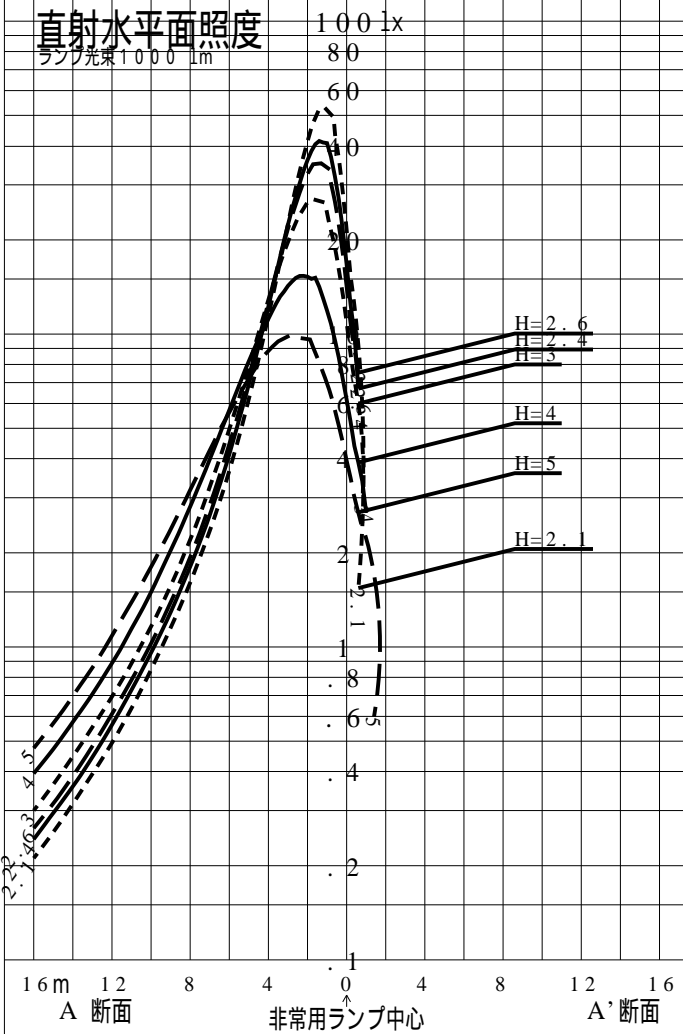

非常用照明器具特性

品番	XLF213PNNJ (WALL)		
名称			
光源	LED5000 / 98 / 470		
管理番号	K0151866(7)DR1		
光束	940mm x 1.00		
保守率	0.93		
適用品番	設計照度Eを得るための読取照度		
	E = 2.0	E = 1.0	E = 0.5
XLF213PNNJ (WALL)	2.3	1.1	0.6
備考	非常点灯時の照度 (30 分後)		

品番	XLF213PNNJ (WALL)		
名称			
光源	LED5000/98/470		
管理番号	K0151866(7)DR 1		
光束	940.0 1 m * 1.00	備考	非常点灯時の照度 (30分後)
保守率	0.93		

非常灯配置表

器具取付高さ (m)																			
単体配置																			
直線配置																			
四角配置																			
壁からの距離 (最大)																			

器具取付高さ (m)																			
単体配置																			
直線配置																			
四角配置																			
壁からの距離 (最大)																			

器具取付高さ (m)																			
単体配置																			
直線配置																			
四角配置																			
壁からの距離 (最大)																			