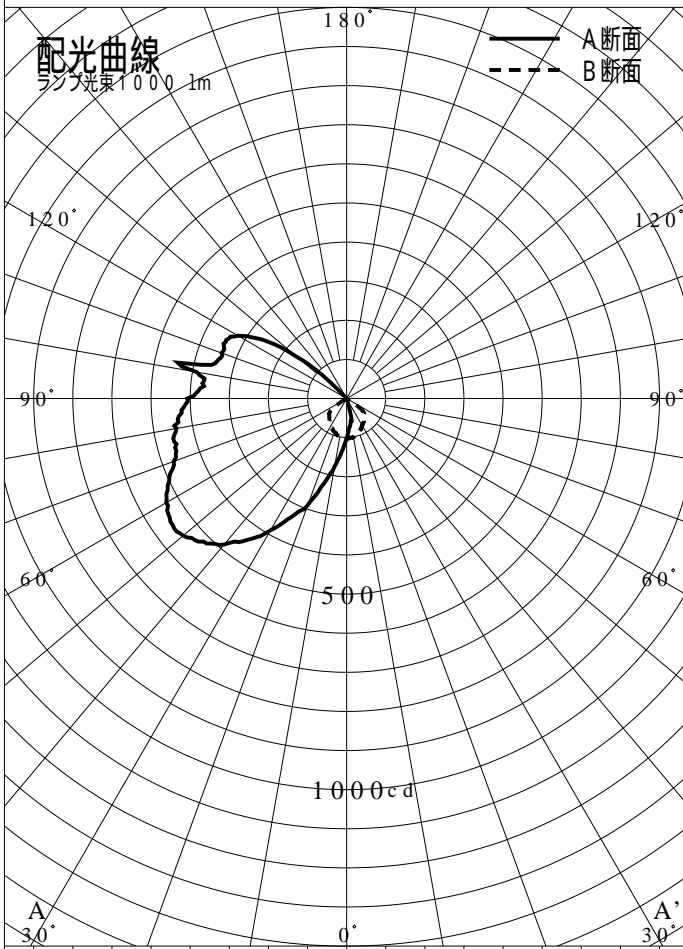

非常用照明器具特性

品番	XLF213PNNJ (WALL)		
名称			
光源	LED5000 / 98 / 470		
管理番号	K0151866(7)DR1		
光束	940mm x 1.00		
保守率	0.93		
適用品番	設計照度Eを得るための読取照度		
	E = 2.0	E = 1.0	E = 0.5
XLF213PNNJ (WALL)	2.3	1.1	0.6
備考	非常点灯時の照度 (30 分後)		

品番	XLF213PNNJ (WALL)		
名称			
光源	LED5000/98/470		
管理番号	K0151866(7)DR 1		
光束	940.0 1 m * 1.00	備考	非常点灯時の照度 (30分後)
保守率	0.93		

非常灯配置表

器具取付高さ (m)																			
単体配置																			
直線配置																			
四角配置																			
壁からの距離 (最大)																			