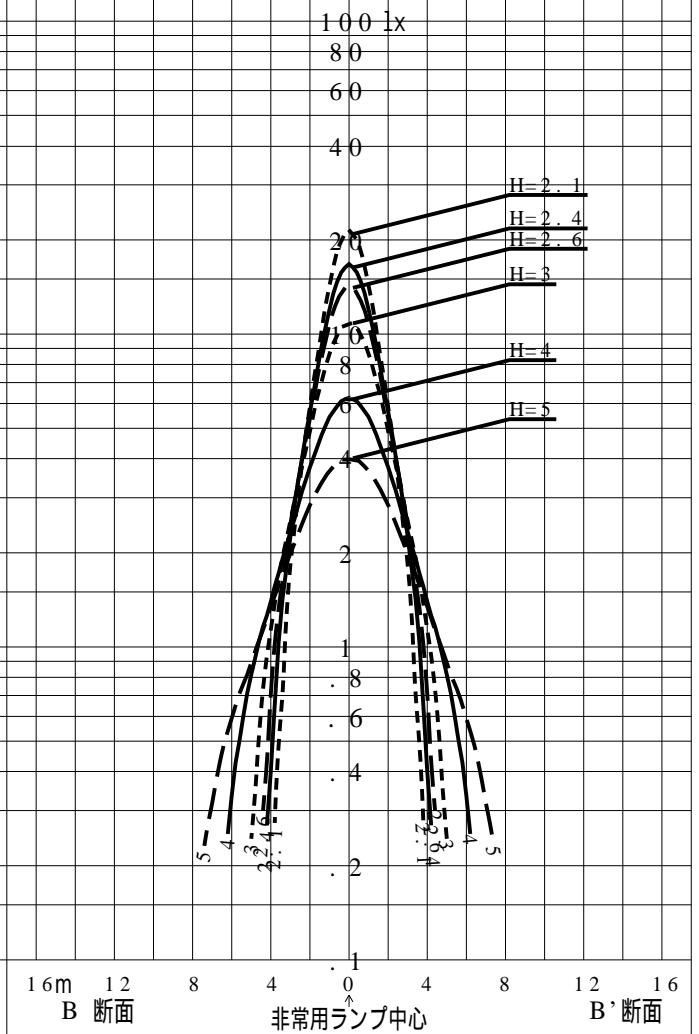

非常用照明器具特性

品番	XLF213PNNJ (WALL)		
名称			
光源	LED5000 / 98 / 470		
管理番号	K0151866(7)DR1		
光束	940mm x 1.00		
保守率	0.93		
適用品番	設計照度Eを得るための読取照度		
	E = 2.0	E = 1.0	E = 0.5
XLF213PNNJ (WALL)	2.3	1.1	0.6
備考	非常点灯時の照度 (30 分後)		

品番	XLF213PNNJ (WALL)		
名称			
光源	LED5000/98/470		
管理番号	K0151866(7)DR 1		
光束	940.0 1 m * 1.00	備考	非常点灯時の照度 (30分後)
保守率	0.93		

非常灯配置表

器具取付高さ (m)																			
単体配置																			
直線配置																			
四角配置																			
壁からの距離 (最大)																			

器具取付高さ (m)																			
単体配置																			
直線配置																			
四角配置																			
壁からの距離 (最大)																			

器具取付高さ (m)																			
単体配置																			
直線配置																			
四角配置																			
壁からの距離 (最大)																			