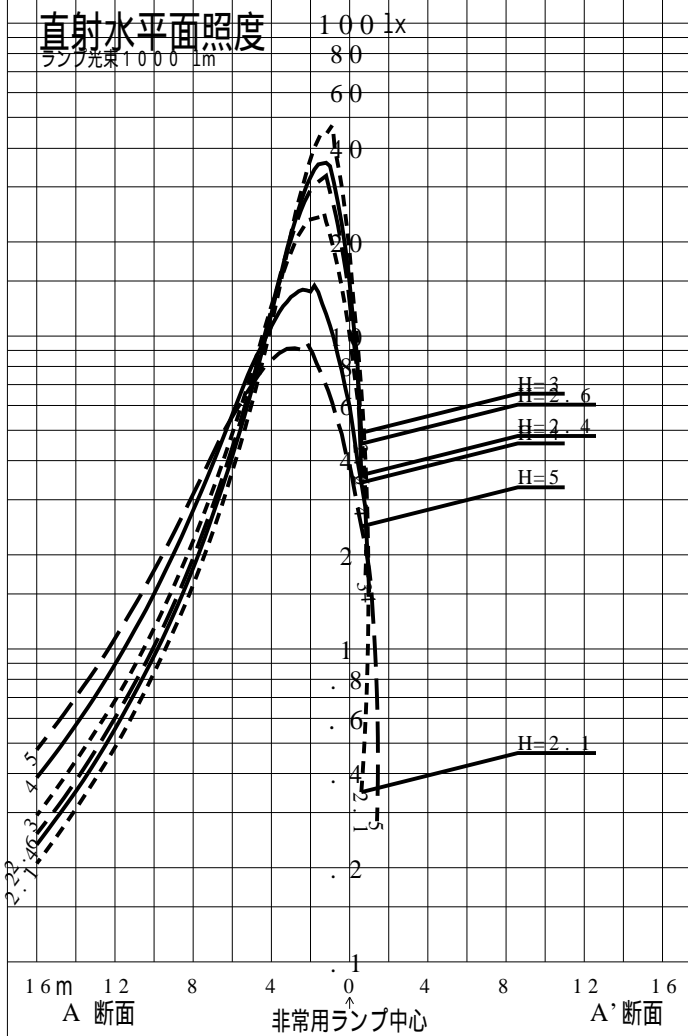

# 非常用照明器具特性

品番	XLF433PNNJ ( WALL )		
名称			
光源	LED5000 / 98 / 480		
管理番号	K0151852(7)DR1		
光束	960mm x 1.00		
保守率	0.93		
適用品番	設計照度Eを得るための読取照度		
	E=2.0	E=1.0	E=0.5
XLF433PNNJ ( WALL )	2.2	1.1	0.6
備考	非常点灯時の照度 ( 30分後 )		

品番	XLF433PNNJ (WALL)		
名称			
光源	LED5000/98/480		
管理番号	K0151852(7)DR 1		
光束	960.0 1 m * 1.00	備考	非常点灯時の照度 (30分後)
保守率	0.93		

非常灯配置表

器具取付高さ (m)																			
単体配置																			
直線配置																			
四角配置																			
壁からの距離 (最大)																			

器具取付高さ (m)																			
単体配置																			
直線配置																			
四角配置																			
壁からの距離 (最大)																			

器具取付高さ (m)																			
単体配置																			
直線配置																			
四角配置																			
壁からの距離 (最大)																			