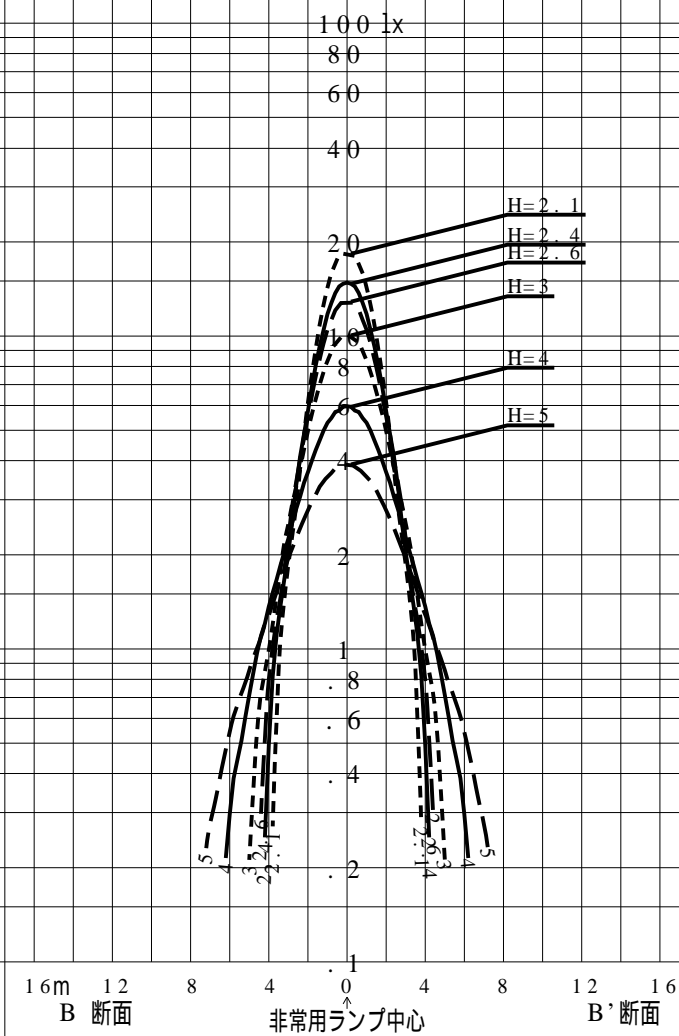

# 非常用照明器具特性

品番	XLF433PNNJ ( WALL )		
名称			
光源	LED5000 / 98 / 480		
管理番号	K0151852(7)DR1		
光束	960mm x 1.00		
保守率	0.93		
適用品番	設計照度Eを得るための読取照度		
	E=2.0	E=1.0	E=0.5
XLF433PNNJ ( WALL )	2.2	1.1	0.6
備考	非常点灯時の照度 ( 30分後 )		

品番	XLF433PNNJ (WALL)		
名称			
光源	LED5000/98/480		
管理番号	K0151852(7)DR 1		
光束	960.0 1 m * 1.00	備考	非常点灯時の照度 (30分後)
保守率	0.93		

非常灯配置表

器具取付高さ (m)																			
単体配置																			
直線配置																			
四角配置																			
壁からの距離 (最大)																			

器具取付高さ (m)																			
単体配置																			
直線配置																			
四角配置																			
壁からの距離 (最大)																			

器具取付高さ (m)																			
単体配置																			
直線配置																			
四角配置																			
壁からの距離 (最大)																			