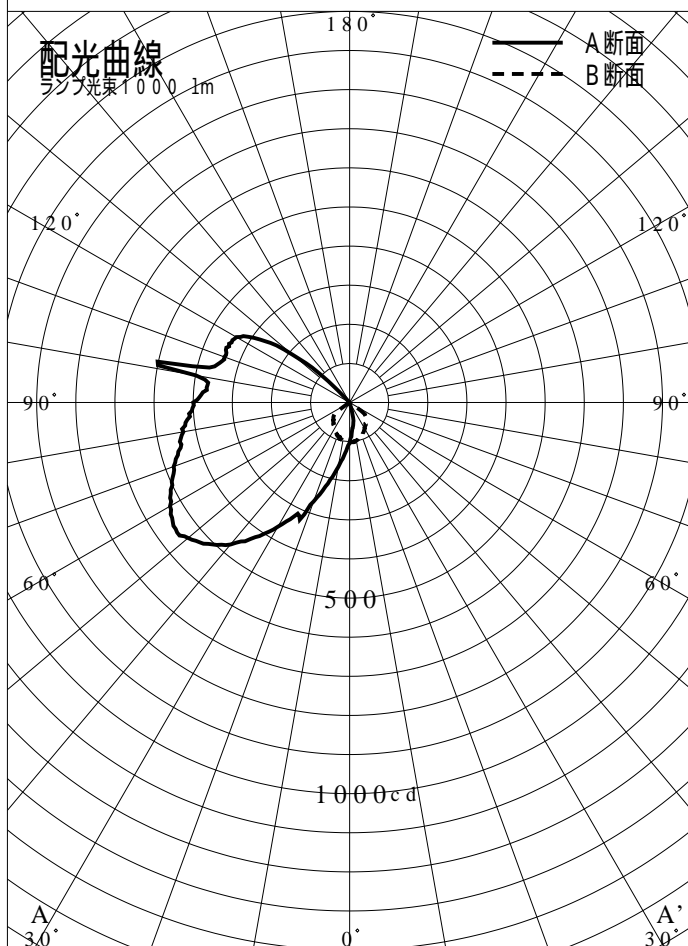

# 非常用照明器具特性

品番	XLF433PNNJ ( WALL )		
名称			
光源	LED5000 / 98 / 480		
管理番号	K0151852(7)DR1		
光束	960mm x 1.00		
保守率	0.93		
適用品番	設計照度Eを得るための読取照度		
	E=2.0	E=1.0	E=0.5
XLF433PNNJ ( WALL )	2.2	1.1	0.6
備考	非常点灯時の照度 ( 30分後 )		

品番	XLF433PNNJ (WALL)		
名称			
光源	LED5000/98/480		
管理番号	K0151852(7)DR 1		
光束	960.0 1 m * 1.00	備考	非常点灯時の照度 (30分後)
保守率	0.93		

非常灯配置表

器具取付高さ (m)																			
単体配置																			
直線配置																			
四角配置																			
壁からの距離 (最大)																			