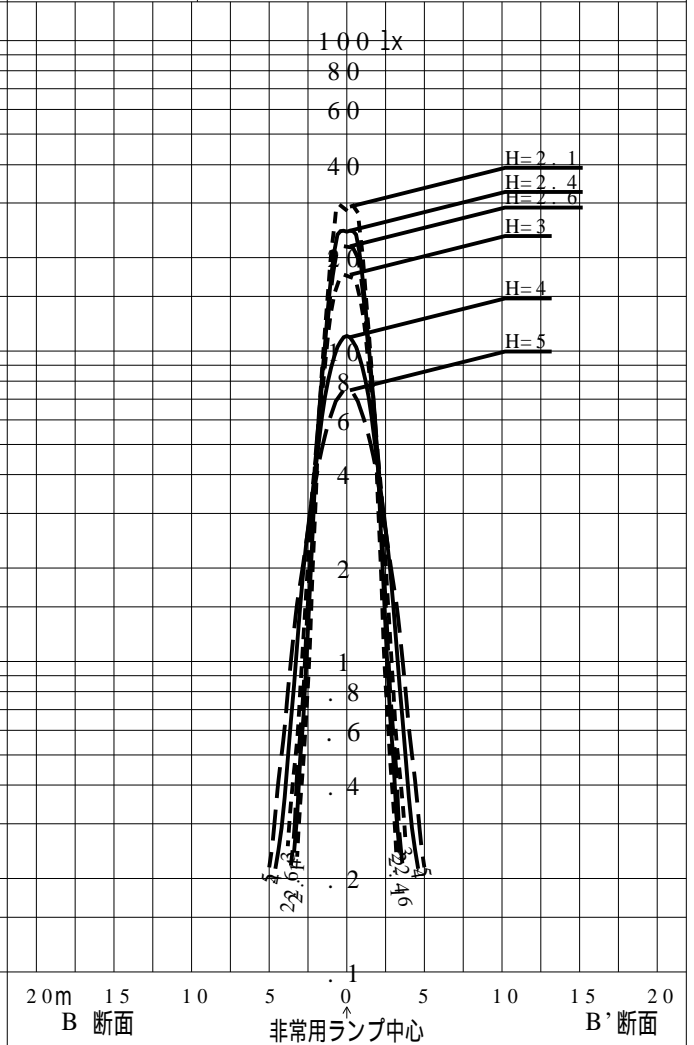

# 非常用照明器具特性

品番	XLF443UNNC		
名称			
光源	LED5000/97/400		
管理番号	K0177608(0)DR1		
光束	8000mm x 1000		
保守率	0.92		
適用品番	設計照度Eを得るための読取照度		
	E=2.0	E=1.0	E=0.5
XLF443UNNC	2.7	1.4	0.7
備考	非常点灯時の照度(30分後)		

品番	XLF443UNNC				
名称					
光源	LED5000/97/400				
管理番号	K0177608( 0)DR 1				
光束	800.0 1 m * 1.00			備考	非常点灯時の照度 (30分後)
保守率	0.92				

非常灯配置表

器具取付高さ (m)																			
単体配置																			
直線配置																			
四角配置																			
壁からの距離 (最大)																			

器具取付高さ (m)																			
単体配置																			
直線配置																			
四角配置																			
壁からの距離 (最大)																			

器具取付高さ (m)																			
単体配置																			
直線配置																			
四角配置																			
壁からの距離 (最大)																			

階段配置表

器具取付高さ (m)			1.0	1.5	2.0	2.5	3.0	4.0	5.0	6.0	7.0	8.0
Y=1.0 (m)	2.0Lx	X+	6.1	7.2	8.0	8.7	9.3	10.0	10.1	9.9	9.8	9.6
		X-	0.4	0.5	0.4	0.3	0.3	0.3	0.4	0.4	0.3	0.1
Y=1.5 (m)	2.0Lx	X+	7.4	8.9	10.1	10.9	11.6	12.9	13.9	14.5	14.3	14.0
		X-	5.9	7.1	7.9	8.6	9.2	9.8	10.0	9.9	9.8	
Y=2.0 (m)	1.0Lx	X+	0.1	0.1	0.1	0.3	0.3	0.3	0.3	0.3	0.3	0.2
		X-	7.3	8.8	10.0	10.8	11.5	12.9	13.8	14.3	14.3	