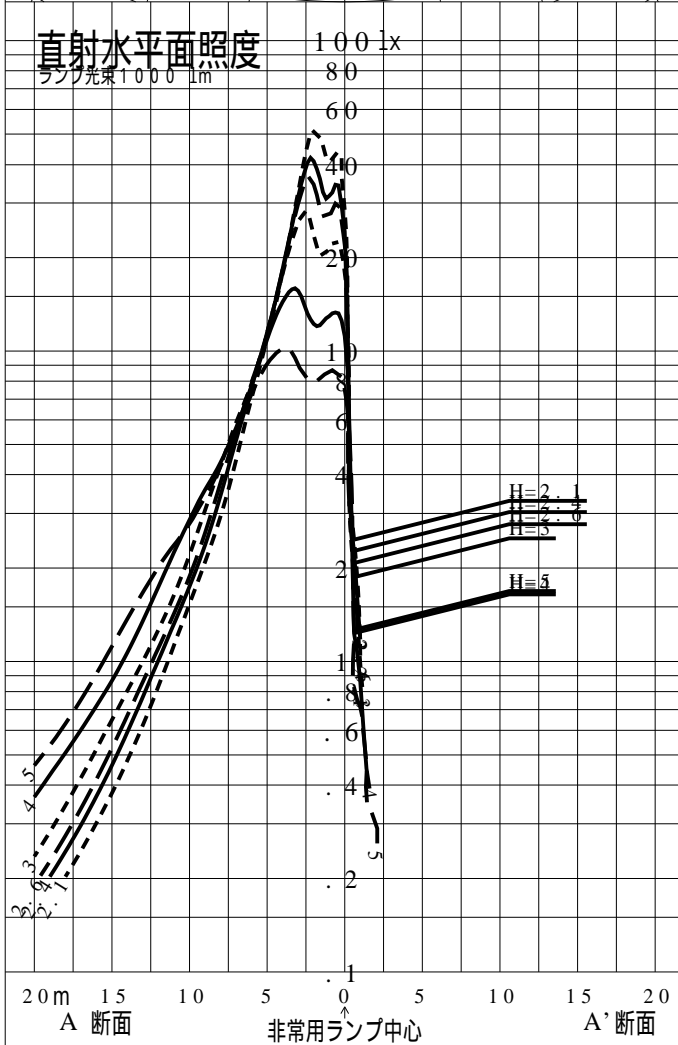

# 非常用照明器具特性

品番	XLF443UNNC		
名称			
光源	LED5000/97/400		
管理番号	K0177608(0)DR1		
光束	8000mm x 1000		
保守率	0.92		
適用品番	設計照度Eを得るための読取照度		
	E=2.0	E=1.0	E=0.5
XLF443UNNC	2.7	1.4	0.7
備考	非常点灯時の照度(30分後)		

品番	XLF443UNNC				
名称					
光源	LED5000/97/400				
管理番号	K0177608( 0)DR 1				
光束	800.0 1 m * 1.00			備考	非常点灯時の照度 (30分後)
保守率	0.92				

非常灯配置表

器具取付高さ (m)																			
単体配置																			
直線配置																			
四角配置																			
壁からの距離 (最大)																			

器具取付高さ (m)																			
単体配置																			
直線配置																			
四角配置																			
壁からの距離 (最大)																			

器具取付高さ (m)																			
単体配置																			
直線配置																			
四角配置																			
壁からの距離 (最大)																			

階段配置表

器具取付高さ (m)			1.0	1.5	2.0	2.5	3.0	4.0	5.0	6.0	7.0	8.0
Y=1.0 (m)	2.0Lx	X+	6.1	7.2	8.0	8.7	9.3	10.0	10.1	9.9	9.8	9.6
		X-	0.4	0.5	0.4	0.3	0.3	0.3	0.4	0.4	0.3	0.1
Y=1.5 (m)	2.0Lx	X+	7.4	8.9	10.1	10.9	11.6	12.9	13.9	14.5	14.3	14.0
		X-	5.9	7.1	7.9	8.6	9.2	9.8	10.0	9.9	9.8	
Y=2.0 (m)	1.0Lx	X+	0.1	0.1	0.1	0.3	0.3	0.3	0.3	0.3	0.3	0.2
		X-	7.3	8.8	10.0	10.8	11.5	12.9	13.8	14.3	14.3	