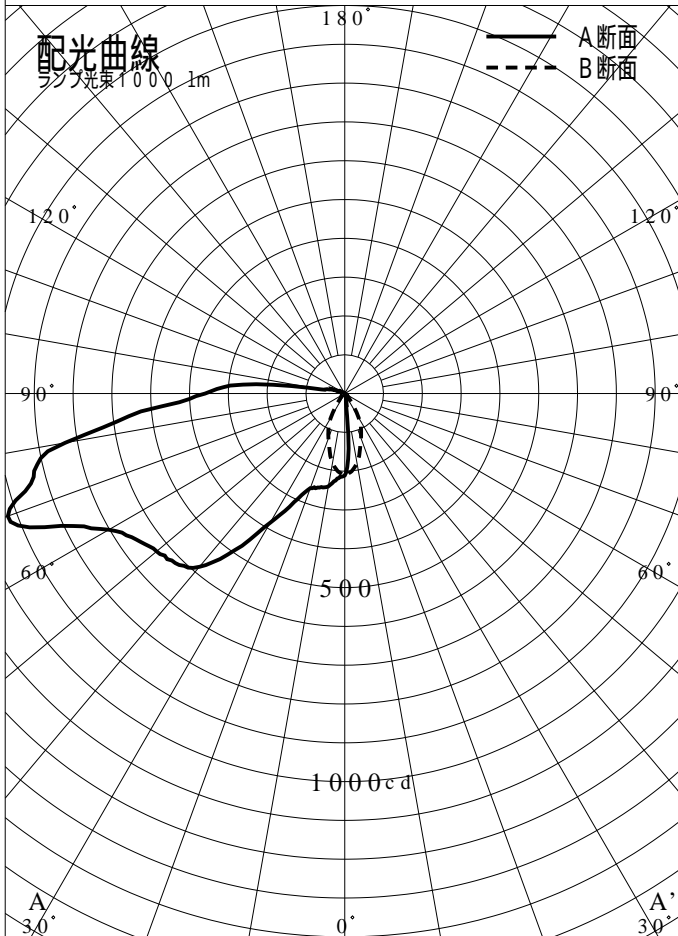

# 非常用照明器具特性

品番	XLF443UNNC		
名称			
光源	LED5000/97/400		
管理番号	K0177608(0)DR1		
光束	8000mm x 1000		
保守率	0.92		
適用品番	設計照度Eを得るための読取照度		
	E=2.0	E=1.0	E=0.5
XLF443UNNC	2.7	1.4	0.7
備考	非常点灯時の照度(30分後)		

品番	XLF443UNNC				
名称					
光源	LED5000/97/400				
管理番号	K0177608( 0)DR 1				
光束	800.0 1 m * 1.00			備考	非常点灯時の照度 (30分後)
保守率	0.92				

非常灯配置表

器具取付高さ (m)																			
単体配置																			
直線配置																			
四角配置																			
壁からの距離 (最大)																			

器具取付高さ (m)																			
単体配置																			
直線配置																			
四角配置																			
壁からの距離 (最大)																			

器具取付高さ (m)																			
単体配置																			
直線配置																			
四角配置																			
壁からの距離 (最大)																			

階段配置表

器具取付高さ (m)			1.0	1.5	2.0	2.5	3.0	4.0	5.0	6.0	7.0	8.0
Y=1.0 (m)	2.0Lx	X+	6.1	7.2	8.0	8.7	9.3	10.0	10.1	9.9	9.8	9.6
		X-	0.4	0.5	0.4	0.3	0.3	0.3	0.4	0.4	0.3	0.1
Y=1.5 (m)	2.0Lx	X+	7.4	8.9	10.1	10.9	11.6	12.9	13.9	14.5	14.3	14.0
		X-	5.9	7.1	7.9	8.6	9.2	9.8	10.0	9.9	9.8	
Y=2.0 (m)	1.0Lx	X+	0.1	0.1	0.1	0.3	0.3	0.3	0.3	0.3	0.3	0.2
		X-	7.3	8.8	10.0	10.8	11.5	12.9	13.8	14.3	14.3	