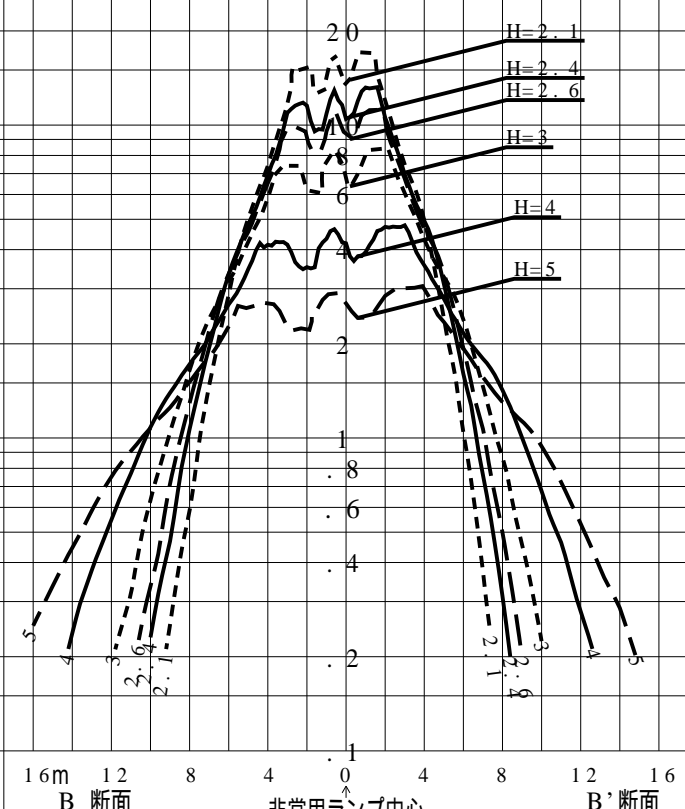

0

0

0

0

0

0

16m 12 8 4 0 4 8 12 16 A断面 非常用ランプ中心 A'断面 16m 12 8 4 0 4 8 12 16 B断面 非常用ランプ中心 B'断面

品番	XLG421NGN			
名称				
光源	LED5000/98/660			
管理番号	K0151387(7)DO1			
光束	660.0 1m * 1.00		備考	非常点灯時の照度 (30分後)
保守率	0.93			

非常灯配置表

器具取付高さ (m)	2.1	2.2	2.3	2.4	2.5	2.6	2.7	2.8	2.9	3.0	3.1	3.2	3.3	3.4	3.5	3.6	
単体配置	A1	5.4	5.5	5.6	5.7	5.8	5.9	6.0	6.0	6.0	5.9	5.9	5.7	5.6	5.5	5.4	5.2
	B1	5.8	5.9	6.0	6.1	6.1	6.1	6.1	6.1	6.0	5.9	5.8	5.8	5.7	5.7	5.6	5.5
	B'1	4.6	4.7	4.8	4.9	5.0	5.1	5.1	5.2	5.1	5.1	5.0	4.9	4.8	4.8	4.7	4.7
直線配置	A2	12.7	13.0	13.3	13.6	13.9	14.2	14.4	14.6	14.8	15.1	15.3	15.6	15.8	16.0	16.2	16.4
	B2	12.3	12.6	12.9	13.2	13.5	13.7	14.0	14.3	14.5	14.7	14.9	15.1	15.2	15.3	15.4	15.5
四角配置	A4	11.4	11.4	11.5	11.8	12.1	12.3	12.6	12.9	13.0	13.2	13.4	13.5	13.7	13.9	14.2	14.3
	B4	10.4	10.9	11.3	11.5	11.8	12.0	12.2	12.3	12.6	12.8	13.0	13.3	13.4	13.6	13.7	13.9
壁からの距離 (最大)	A0	3.8	3.7	3.5	3.6	3.7	3.7	3.8	3.9	3.8	3.8	3.8	3.7	3.7	3.7	3.8	3.7
	B0	2.5	2.7	3.0	2.9	3.0	3.0	3.0	3.1	3.2	3.2	3.4	3.4	3.5	3.3	3.4	