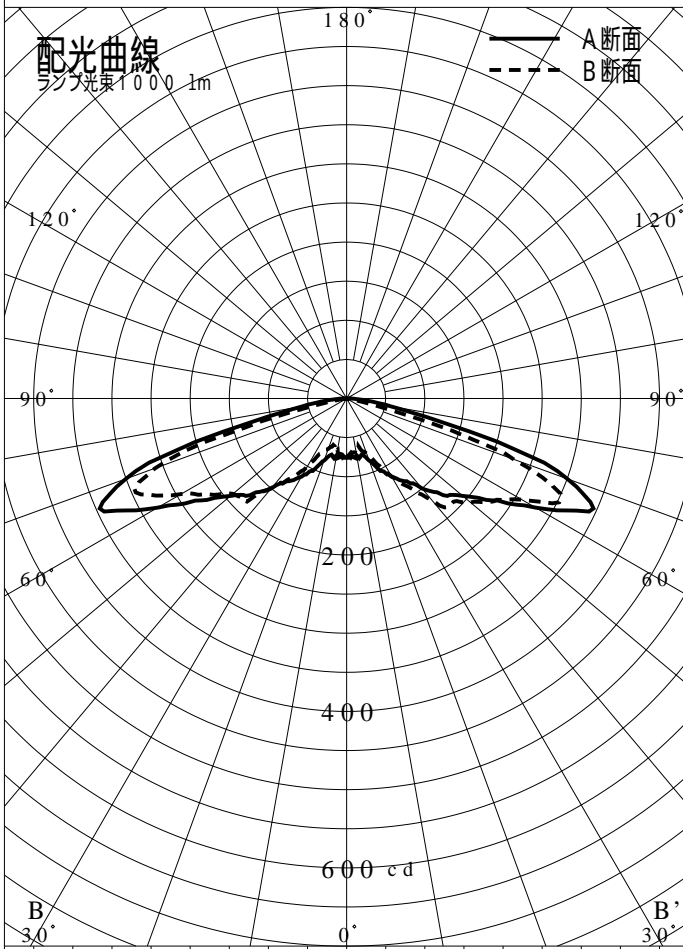

非常用照明器具特性

品番	XLG421NGN		
名称			
光源	LED5000/98/660		
管理番号	K0151387(7)DO1		
光束	660mm x 1.00		
保守率	0.93		
適用品番	設計照度Eを得るための読取照度		
	E=2.0	E=1.0	E=0.5
XLG421NGN	3.3	1.6	0.8
備考	非常点灯時の照度(30分後)		

直射水平面照度

ランプリ光束1000lm

100 lx

80

60

40

20

10

8

6