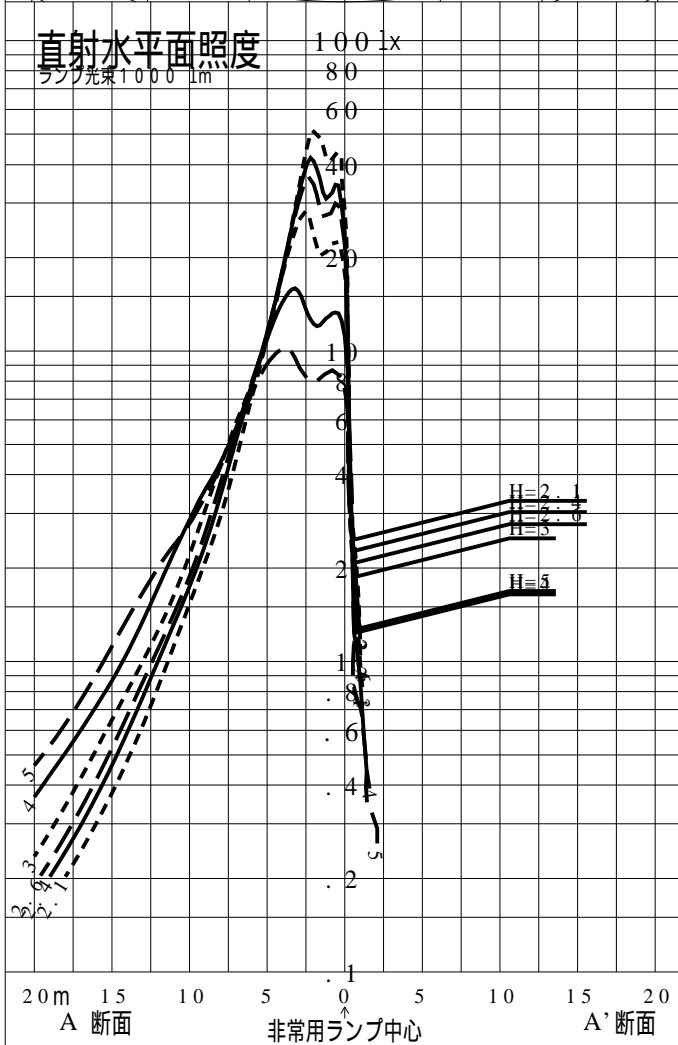

非常用照明器具特性

品番	XLF443UNNC		
名称			
光源	LED5000/97/400		
管理番号	K0177608(0)DR1		
光束	800lm x 1.00		
保守率	0.92		
適用品番	設計照度Eを得るための読取照度		
	E=2.0	E=1.0	E=0.5
XLF443UNNC	2.7	1.4	0.7
備考	非常点灯時の照度(30分後)		

品番	XL F 4 4 3 UNNC		
名称			
光源	LED5000/97/400		
管理番号	K0177608(0) DR 1		
光束	800.0 1 m * 1.00	備考	非常点灯時の照度 (30分後)
保守率	0.92		

非常灯配置表

器具取付高さ (m)																			
単体配置																			
直線配置																			
四角配置																			
壁からの距離 (最大)																			

器具取付高さ (m)																			
単体配置																			
直線配置																			
四角配置																			
壁からの距離 (最大)																			

器具取付高さ (m)																			
単体配置																			
直線配置																			
四角配置																			
壁からの距離 (最大)																			

階段配置表

器具取付高さ (m)			1.0	1.5	2.0	2.5	3.0	4.0	5.0	6.0	7.0	8.0
Y=1.0 (m)	2.0 Lx	X+	6.1	7.2	8.0	8.7	9.3	10.0	10.1	9.9	9.8	9.6
		X-	0.4	0.5	0.4	0.3	0.3	0.3	0.4	0.4	0.3	0.1
Y=1.5 (m)	2.0 Lx	X+	7.4	8.9	10.1	10.9	11.6	12.9	13.9	14.5	14.3	14.0
		X-	0.1	0.1	0.1	0.3	0.3	0.3	0.3	0.3	0.3	0.2
Y=2.0 (m)	1.0 Lx	X+	7.3	8.8	10.0	10.8	11.5	12.9	13.8	14.3	14.3	
		X-										