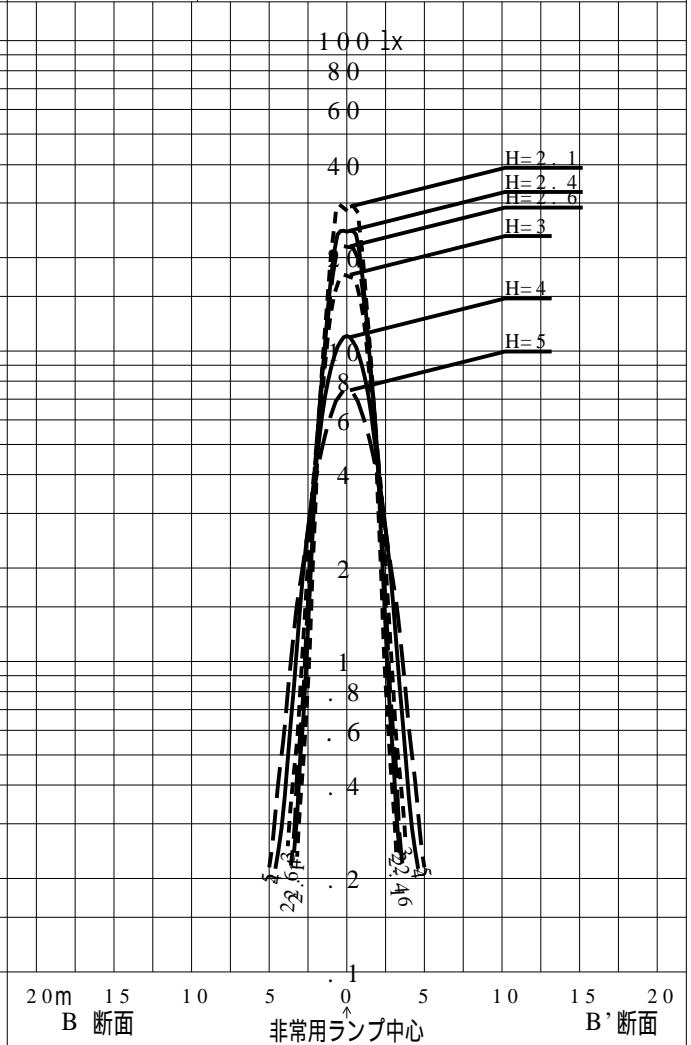

非常用照明器具特性

品番	XLF443UNNC		
名称			
光源	LED5000/97/400		
管理番号	K0177608(0)DR1		
光束	800lm x 1.00		
保守率	0.92		
適用品番	設計照度Eを得るための読取照度		
	E=2.0	E=1.0	E=0.5
XLF443UNNC	2.7	1.4	0.7
備考	非常点灯時の照度(30分後)		

品番	XL F 4 4 3 UNNC		
名称			
光源	LED5000/97/400		
管理番号	K0177608(0) DR 1		
光束	800.0 1 m * 1.00	備考	非常点灯時の照度 (30分後)
保守率	0.92		

非常灯配置表

器具取付高さ (m)																			
単体配置																			
直線配置																			
四角配置																			
壁からの距離 (最大)																			

器具取付高さ (m)																			
単体配置																			
直線配置																			
四角配置																			
壁からの距離 (最大)																			

器具取付高さ (m)																			
単体配置																			
直線配置																			
四角配置																			
壁からの距離 (最大)																			

階段配置表

器具取付高さ (m)			1.0	1.5	2.0	2.5	3.0	4.0	5.0	6.0	7.0	8.0
Y=1.0 (m)	2.0 Lx	X+	6.1	7.2	8.0	8.7	9.3	10.0	10.1	9.9	9.8	9.6
		X-	0.4	0.5	0.4	0.3	0.3	0.3	0.4	0.4	0.3	0.1
Y=1.5 (m)	2.0 Lx	X+	7.4	8.9	10.1	10.9	11.6	12.9	13.9	14.5	14.3	14.0
		X-	0.1	0.1	0.1	0.3	0.3	0.3	0.3	0.3	0.3	0.2
Y=2.0 (m)	1.0 Lx	X+	7.3	8.8	10.0	10.8	11.5	12.9	13.8	14.3	14.3	
		X-										