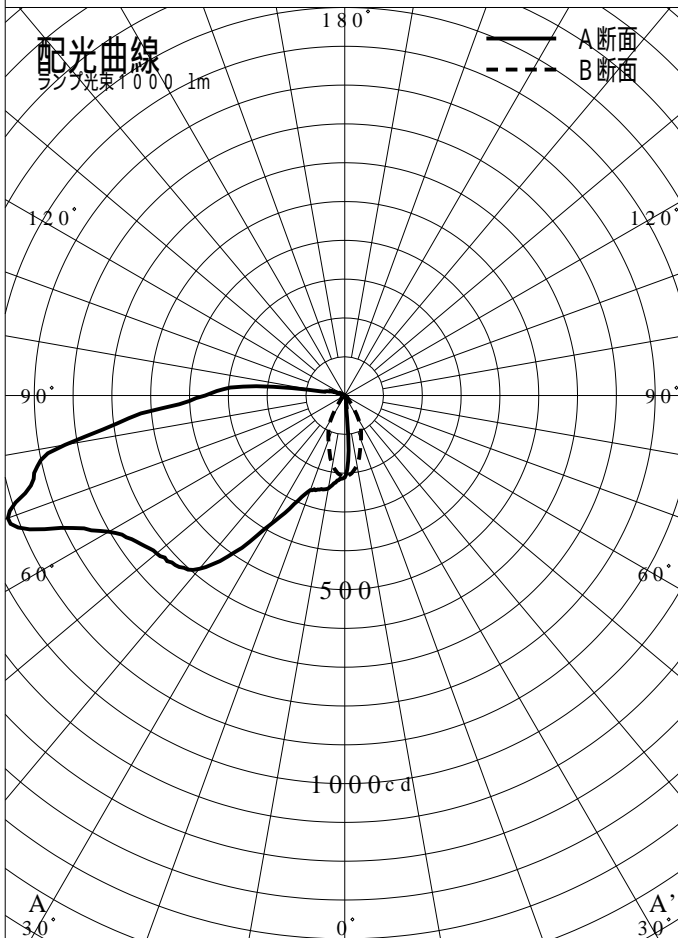

非常用照明器具特性

品番	XLF443UNNC		
名称			
光源	LED5000/97/400		
管理番号	K0177608(0)DR1		
光束	800lm x 1.00		
保守率	0.92		
適用品番	設計照度Eを得るための読取照度		
	E=2.0	E=1.0	E=0.5
XLF443UNNC	2.7	1.4	0.7
備考	非常点灯時の照度(30分後)		

品番	XL F 4 4 3 UNNC		
名称			
光源	LED5000/97/400		
管理番号	K0177608(0) DR 1		
光束	800.0 1 m * 1.00	備考	非常点灯時の照度 (30分後)
保守率	0.92		

非常灯配置表

器具取付高さ (m)																			
単体配置																			
直線配置																			
四角配置																			
壁からの距離 (最大)																			

器具取付高さ (m)																			
単体配置																			
直線配置																			
四角配置																			
壁からの距離 (最大)																			

器具取付高さ (m)																			
単体配置																			
直線配置																			
四角配置																			
壁からの距離 (最大)																			

階段配置表

器具取付高さ (m)			1.0	1.5	2.0	2.5	3.0	4.0	5.0	6.0	7.0	8.0
Y=1.0 (m)	2.0 Lx	X+	6.1	7.2	8.0	8.7	9.3	10.0	10.1	9.9	9.8	9.6
		X-	0.4	0.5	0.4	0.3	0.3	0.3	0.4	0.4	0.3	0.1
Y=1.5 (m)	2.0 Lx	X+	7.4	8.9	10.1	10.9	11.6	12.9	13.9	14.5	14.3	14.0
		X-	0.1	0.1	0.1	0.3	0.3	0.3	0.3	0.3	0.3	0.2
Y=2.0 (m)	1.0 Lx	X+	7.3	8.8	10.0	10.8	11.5	12.9	13.8	14.3	14.3	
		X-										