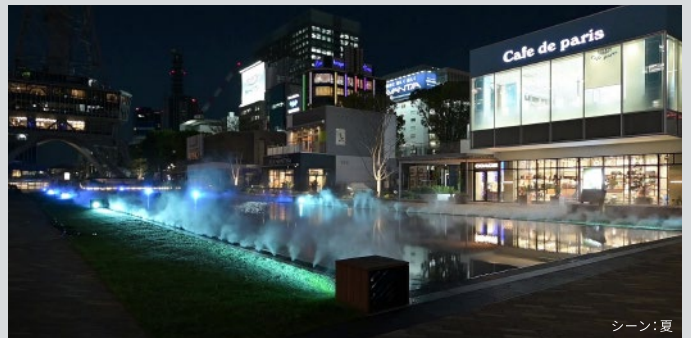

Luminascape TRISH
(ルミナスケープ・トリッシュ)

ホームページでもご覧いただけます。

01

ミズベヒロバ

ミストを
印象的に照射して
新スポットの
ワクワク感を演出

POINT-1

水盤の演出を愉しむ人々の妨げにならない
ルーバー付ボックス

「ミズベヒロバ」のシンボル、全長約80mの水盤が続く、ワクワク感のある新スポット。夕方になると照明とミストによる演出で、人々を楽しませる。周辺へのまぶしさを抑え、ミストを照射できるように景観や意匠に配慮したルーバー付ボックス内に照明器具を設置した。モックアップで現場検証を繰り返し行い、1つのボックスに2台背中合わせに設置し、両面を照射できるように設計し、水際全体を照らしている。

採用照明器具

ダイナモン

POINT-2

季節に合わせた照明演出、
イベントを盛り上げるフルカラー演出

シーン: 秋

シーン: 春

シーン: 夏

四季ごとに、それぞれの季節をイメージさせるカラーでミストを照射。春は「ピンク」をベースに桜、夏は「ブルー」をベースに打ち寄せる波、秋は多彩な「オレンジ」で紅葉、冬は「ホワイト」ベースで雪をイメージさせるカラー演出になるよう設定。またイベント時はフルカラー照明で空間を盛り上げられるようにシーン設定を行った。