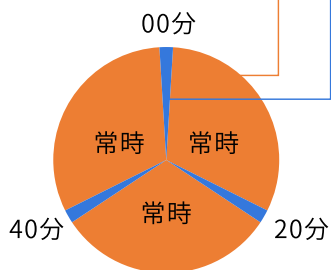

Luminascape TRISH
(ルミナスケープ・トリッシュ)

ホームページでもご覧いただけます。

01

ミズベヒロバ

ミストを
印象的に照射して
新スポットの
ワクワク感を演出

POINT-1

水盤の演出を愉しむ人々の妨げにならない
ルーバー付ボックス

「ミズベヒロバ」のシンボル、全長約80mの水盤が続く、ワクワク感のある新スポット。夕方になると照明とミストによる演出で、人々を楽しませる。周辺へのまぶしさを抑え、ミストを照射できるように景観や意匠に配慮したルーバー付ボックス内に照明器具を設置した。モックアップで現場検証を繰り返し行い、1つのボックスに2台背中合わせに設置し、両面を照射できるように設計し、水際全体を照らしている。

採用照明器具

ダイナモン

POINT-2

季節に合わせた照明演出、
イベントを盛り上げるフルカラー演出

シーン: 秋

シーン: 春

シーン: 夏

四季ごとに、それぞれの季節をイメージさせるカラーでミストを照射。春は「ピンク」をベースに桜、夏は「ブルー」をベースに打ち寄せる波、秋は多彩な「オレンジ」で紅葉、冬は「ホワイト」ベースで雪をイメージさせるカラー演出になるよう設定。またイベント時はフルカラー照明で空間を盛り上げられるようにシーン設定を行った。

定時演出: 3分尺 毎時00分~03分、
20分~23分、40分~43分

常時演出: 毎時03分~20分、
23分~40分、43分~00分

定時演出は18時~24時

<シーン設定>

シーン番号	名称	色	動き
1	常時演出	電球色	静止
2	定時演出(春)	ピンクベース	淡いピンクや濃いピンクから春を奏でる演出
3	定時演出(夏)	ブルーベース	4色の青から波が打ち寄せるように流れる演出
4	定時演出(秋)	オレンジベース	紅葉をイメージした多彩なオレンジ色の強弱演出
5	定時演出(冬)	ホワイトベース	ホワイト演出からパープルへゆっくりした演出
6	イベント	フルカラー	全体がランダムに様々なカラーに変化
7	イベント	フルカラー	交互にランダムに様々なカラーに変化
8	予備(消灯)		消灯