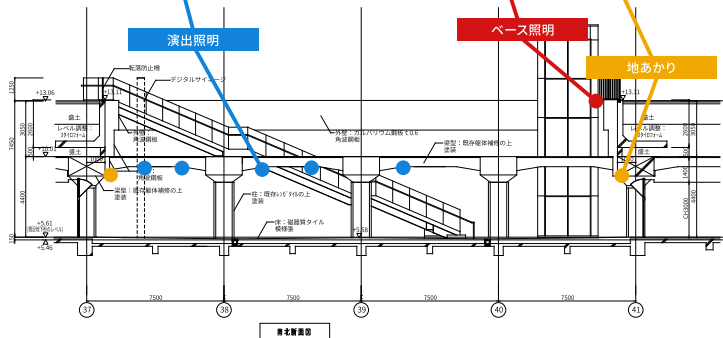

Luminascape TRISH
(ルミナスケープ・トリッシュ)

ホームページでもご覧いただけます。

01

ミズベヒロバ

ミストを
印象的に照射して
新スポットの
ワクワク感を演出

POINT-1

水盤の演出を愉しむ人々の妨げにならない
ルーバー付ボックス

「ミズベヒロバ」のシンボル、全長約80mの水盤が続く、ワクワク感のある新スポット。夕方になると照明とミストによる演出で、人々を楽しませる。周辺へのまぶしさを抑え、ミストを照射できるように景観や意匠に配慮したルーバー付ボックス内に照明器具を設置した。モックアップで現場検証を繰り返し行い、1つのボックスに2台背中合わせに設置し、両面を照射できるように設計し、水際全体を照らしている。

02 メディアヒロバ

地下街と新しい公園を
つなぐ動線として
にぎわいを演出する
ライティング

POINT-1

ヒロバ全体を照射する光に加え
梁下の柱を照らし、明るさ感をアップ

地元の人気店が出店する人々が行き交うメディアヒロバ。地下街と新しい公園をつなぐ動線としてベース照明は最低限の平均照度31lxを確保。暗くなりがちな梁下の柱のサインを照射することで、新たにリニューアルしにぎわいを演出した照明計画となっている。