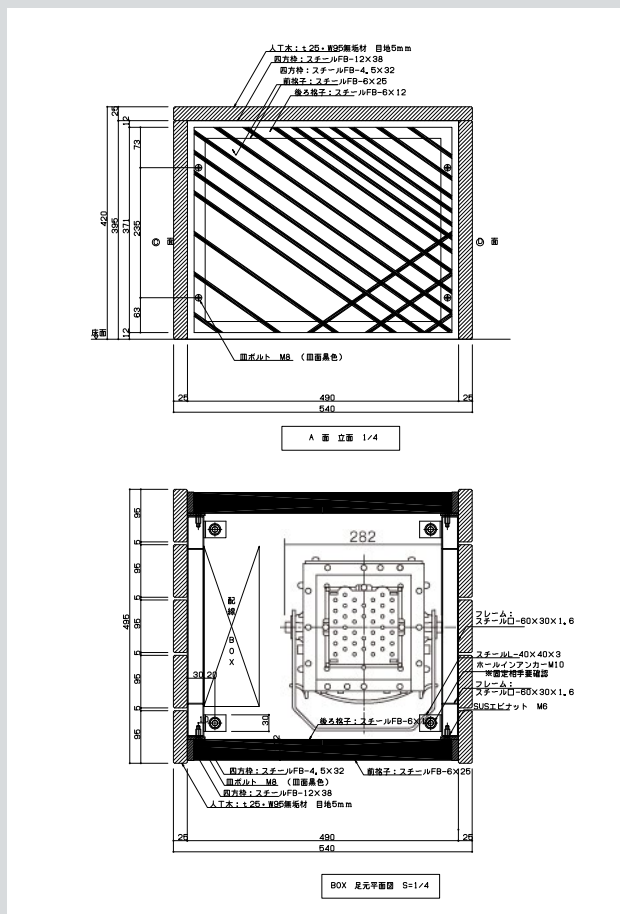

01

ミズベヒロバ

ミストを
印象的に照射して
新スポットの
ワクワク感を演出

POINT-1

水盤の演出を愉しむ人々の妨げにならない
ルーバー付ボックス

「ミズベヒロバ」のシンボル、全長約80mの水盤が続く、ワクワク感のある新スポット。夕方になると照明とミストによる演出で、人々を楽しませる。周辺へのまぶしさを抑え、ミストを照射できるように景観や意匠に配慮したルーバー付ボックス内に照明器具を設置した。モックアップで現場検証を繰り返し行い、1つのボックスに2台背中合わせに設置し、両面を照射できるように設計し、水際全体を照らしている。

採用照明器具