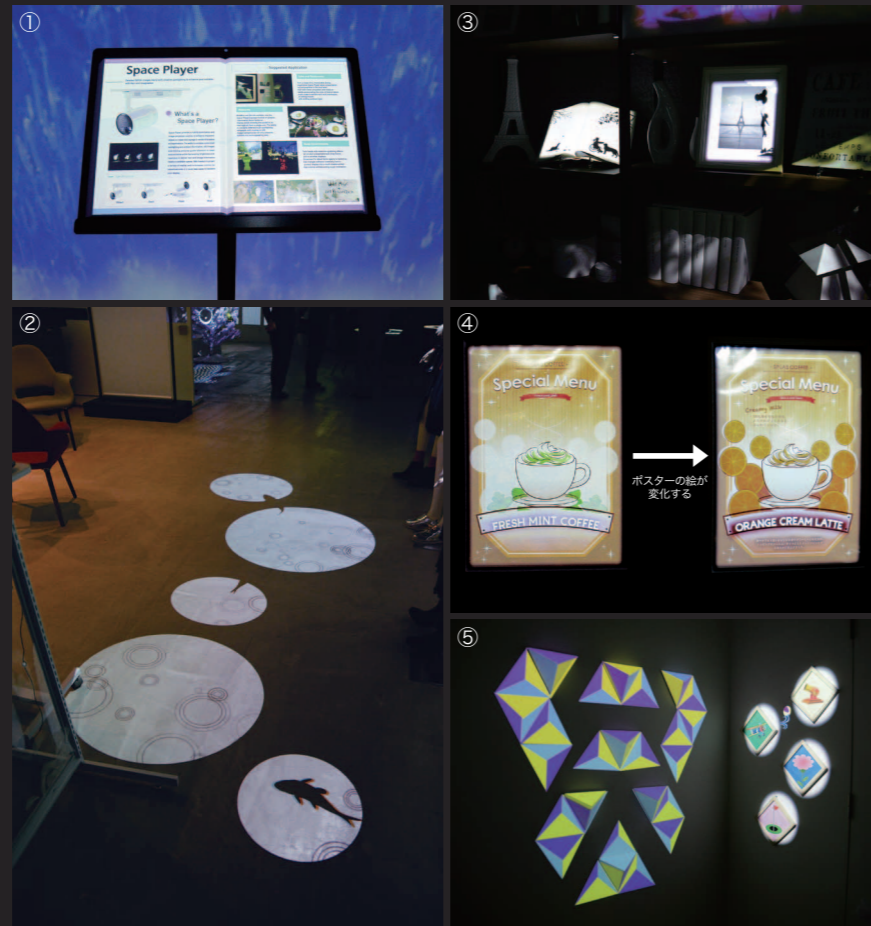

Space Player LAB内で最もインパクトのある演出が、スペースプレーヤーと合わせ鏡を使った“ダイナミック演出”だ。狭い空間を如何に広く見せるかというコンセプトのもと、ここでは合計7台のスペースプレーヤー(すべて2,000lmタイプ)を連動させ、滝や宇宙、砂浜などの映像を投射。奥行きが感じられる空間をつくりだしている。

また、何に映すかというところで、「カフェブース」では、パナソニックのグループ企業であるケイミュー(株)が開発した、コーヒー豆かすなどを使ったりサイクル内装ボード「SOLIDO typeF coffee」に投射している。この内装材には独特の

「エントランス」「キッズブース」「和ブース」「カフェブース」などコーナー分けされたフロア内には、約60台ものスペースプレーヤーが設置されており、用途に合わせて様々な映像空間演出を見ることが出来る。

素材感があり、特に白が映えるという。

スケジュール機能やリア/フロントモード搭載

スペースプレーヤーは、スケジュールを組むことができる。SDカードの中にスケジュールを入れておくことで、同機はそのスケジュール通りに動く。複数台をLANケーブルで繋げると、時間をピタッと合わせる機能も搭載されているので、すべてのスペースプレーヤーが綺麗に連動し、映像がズレることなく投射できる。

「カフェブース」では、壁やテーブル、アクリルパネル(プロジェクションフィルム貼付)に対し、合計5台のスペース

プレーヤーを連動させ、全機があらかじめ組み込んでおいたスケジュール通りに映像を投射。この機能をわかりやすく紹介している。もちろん、ボタンひとつでコンテンツを切り替えることもできる。

また、半透明なパネルに映すことで、両側から見られるような演出も可能だ。これもリモコンで瞬時に、リアモードとフロントモードを切り替えられるようになっているので、それぞれ見え方の違いを確認してほしい。

さらに、スペースプレーヤーをセンサーと組み合わせることで、インタラクティブ効果を加えられる。例えば、バーのカウンターなどでグラスを置くと、そこから映像が広がっていくというようなサプライズ演出も簡単に実現できる。

担当者のコメント

Space Player LABは、スペースプレーヤーによる演出をもっとも体感できる場所です。空間に映像を取り入れることで、より魅力的な演出ができます。ラボでは専門スタッフが、今までにないワクワクする空間、今よりお客様が来なくなる空間づくりのお手伝いをいたします。是非、お越しいただき、スペースプレーヤーによる演出をご体感ください。