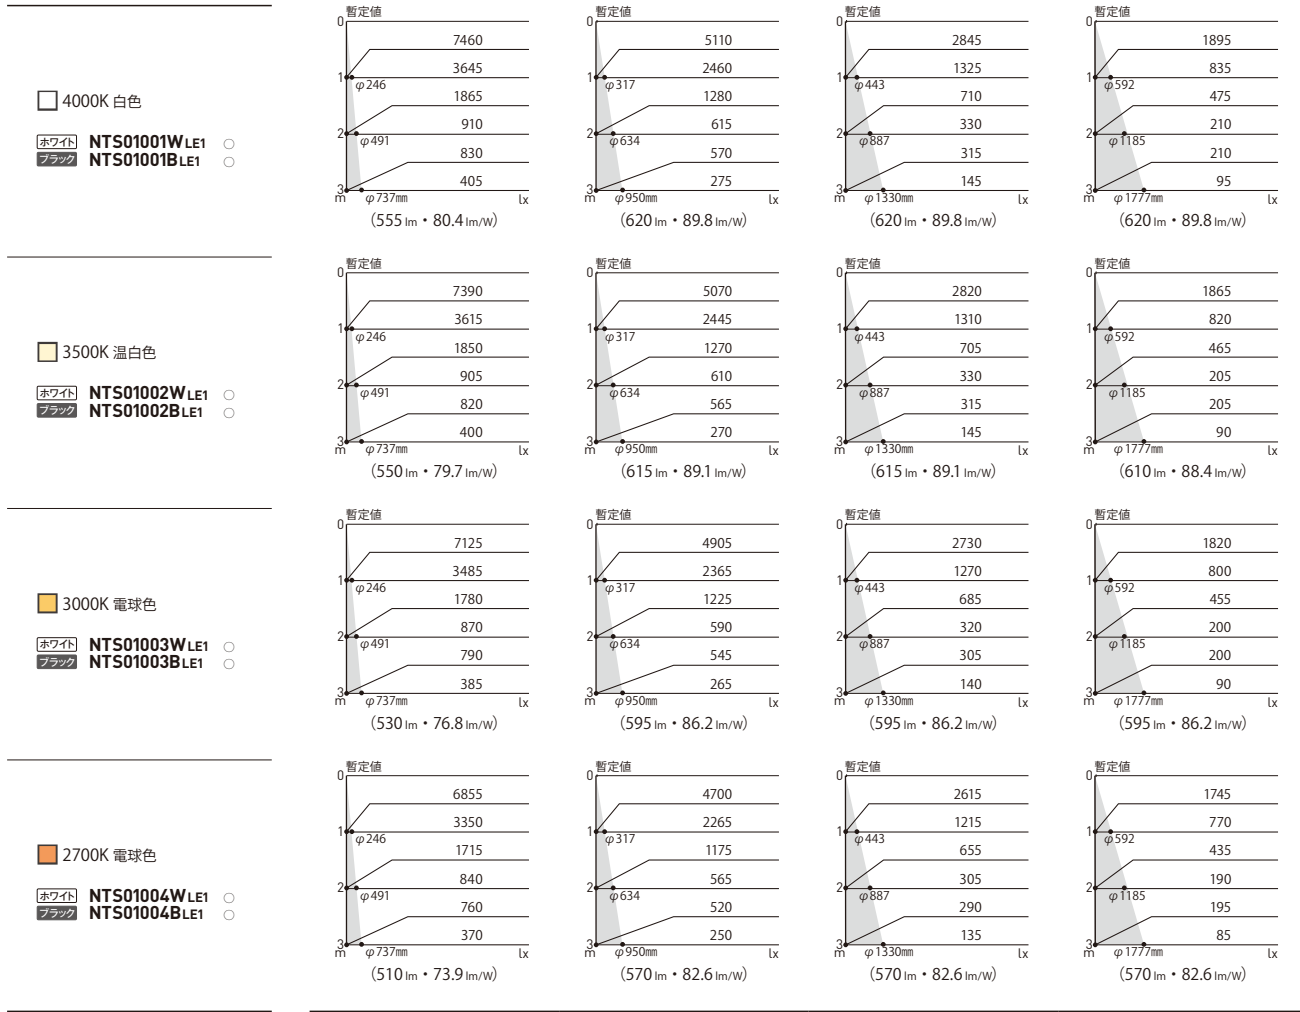

【配光】

一般光色 Ra85の場合  
配光イメージは4000K 白色の場合

狭い配光

出荷時  
設定

広い配光

【オプション使用時の配光】

照射対象に応じて配光をコントロール

広角33°+拡散フィルター

一般光色 Ra85/4000K 白色の場合

フィルターなし (中角18°)

中角18° +ディフュージョンフィルター

配光パターンを和らげます。

中角18° +スプレッドフィルター

配光を一方に上げ、照射物を効率的に照らします。

注) 新商品の光色・固有エネルギー消費効率・消費電力・仕様・写真は暫定です。最新情報は照明器具検索WEBサイトにて公開予定です。注) LEDにはバツキがあるため、同一品番商品でも商品ごとに発光色・明るさが異なる場合があります