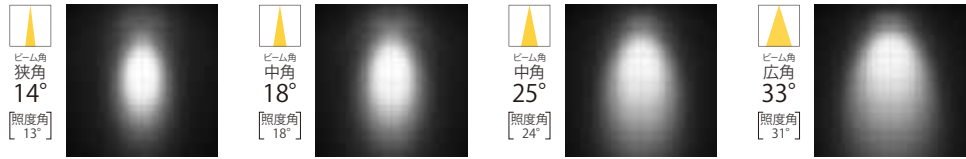

【配光】

一般光色 Ra85の場合  
配光イメージは4000K 白色の場合

狭い配光

出荷時  
設定

広い配光

【オプション使用時の配光】

照射対象に応じて配光をコントロール

広角33°+拡散フィルター

一般光色 Ra85/4000K 白色の場合

フィルターなし (中角18°)

中角18° +ディフュージョンフィルター

配光パターンを和らげます。

中角18° +スプレッドフィルター

配光を一方に上げ、照射物を効率的に照らします。

注) 新商品の光色・固有エネルギー消費効率・消費電力・仕様・写真は暫定です。最新情報は照明器具検索WEBサイトにて公開予定です。注) LEDにはバツキがあるため、同一品番商品でも商品ごとに発光色・明るさが異なる場合があります