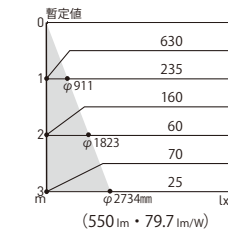

【配光】

一般光色 Ra85の場合  
配光イメージは4000K 白色の場合

狭い配光

出荷時  
設定

広い配光

【オプション使用時の配光】

照射対象に応じて配光をコントロール

広角33°+拡散フィルター